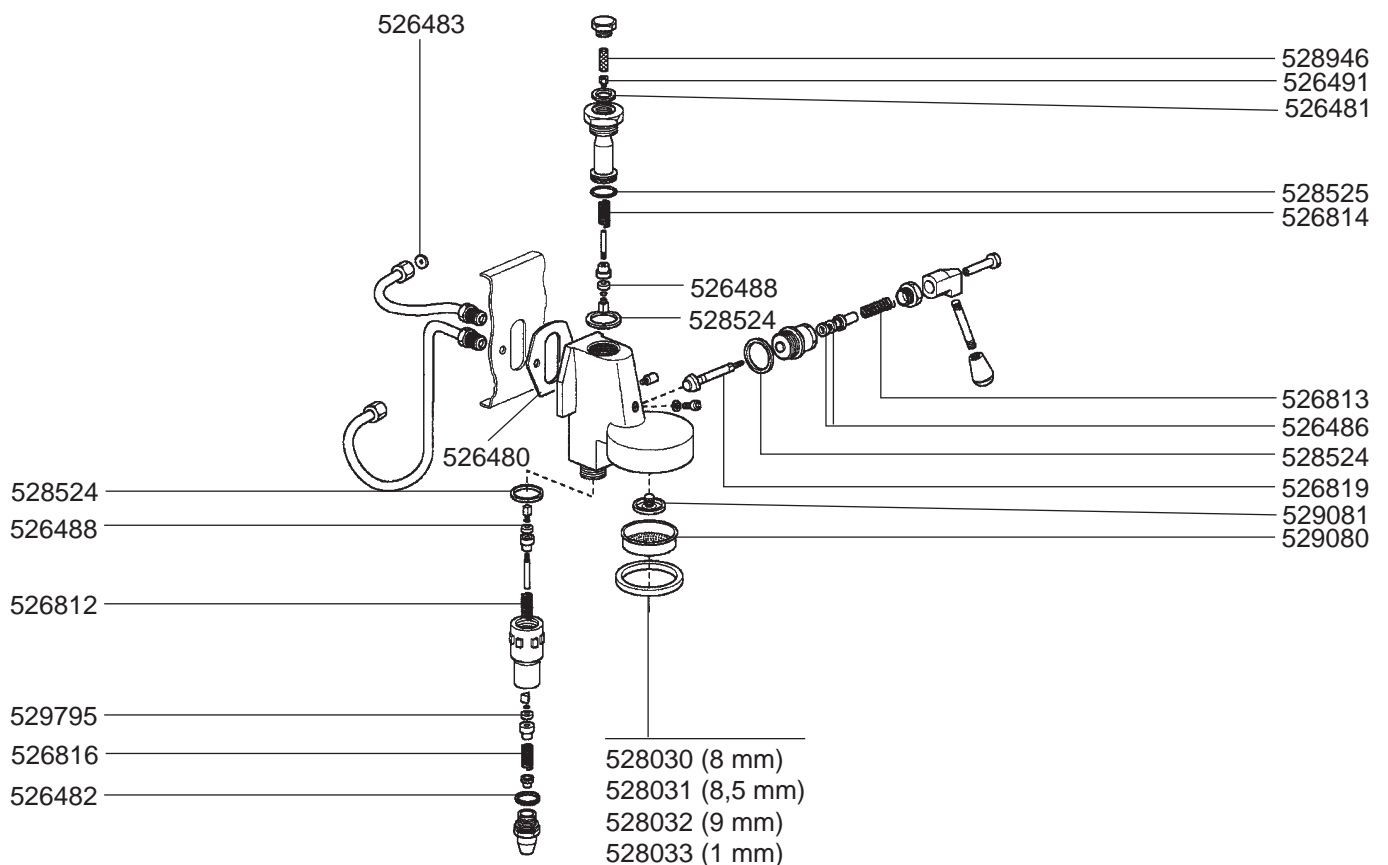

## FILTER HOLDERS

529058

529045

525977

529065 (Ø 1,1 mm)  
525956 (Ø 1,2 mm)  
529079 (Ø 1,3 mm)

529012 (6 GR)  
529011 (7 GR)  
527631 (8 GR)

529014 (12 GR)  
529013 (14 GR)  
529229 (21 GR)

529023

529024

802104  
(Ø 49/53 mm)

802025  
(Ø 53/57 mm)

802103  
(PLASTIC)

802020  
(STAINLESS  
STEEL)

529063

529001

529003