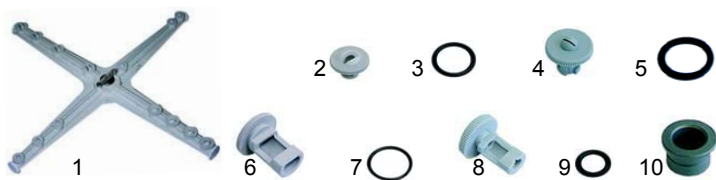

 [/gastroparts.global](https://www.instagram.com/gastroparts.global)

Poz.	Nr-zam.	Opis/Nazwa Lozamet	Model	Nr Lozamet
1	510275	ramiona myjące i płuczące/wirnik		AE B 05 01 00 01 2
2	510325	dysza myjąca/dysza duża		AE B 05 01 00 02 2
3	510901	o-ring/o-ring dyszy dużej		-
4	510327	dysza płuczająca/dysza mała		AE B 05 01 00 03 2
5	510902	o-ring/o-ring dyszy małej	ZK-05 4	-
6	510321	końcówka ramienia mycia/zaślepka duża	ZK-05 5	AE B 05 01 00 04 2
7	510322	o-ring/pierścień uszczelniający 17 2x1 8	ZK-05 6	AE B 05 01 00 00 2/C14
8	510323	końcówka ramienia płukania/zaślepka mała		AE B 05 01 00 05 2
9	510903	o-ring/pierścień uszczelniający 9x2 5		AE B 05 01 00 00 2/C12
10	510329	tulejka/łożysko		AE B 05 01 00 07 2

Poz.	Nr-zam.	Opis/Nazwa Lozamet	Model	Nr Lozamet
1	510342	pułapka powietrza/czujnik hydrostatu	ZK-05 4	AE F 04 00 01 00 0
2	510877	uszczelka 10x18x3mm/uszczelka	ZK-05 5	-
3	511188	nakrętka M10/nakrętka	ZK-05 6	-