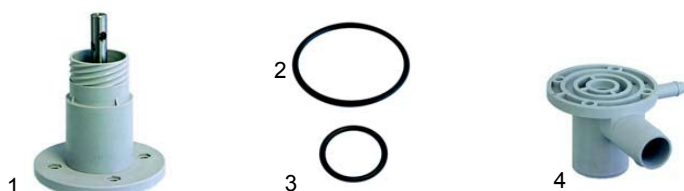

Poz.	Nr-zam.	Opis/Nazwa Lozamet	Model	Nr Lozamet
1	510320	mocowanie ramion myjących dół/obejma dolna cz I		-
2	510447	o-ring 81,92x92,58x5,33/ pierścień uszczelniający MVQ 70-N-80x5	ZK-05 4	AE F 05 00 00 00 0/C24
			ZK-05 5	
3	510408	o-ring 46,99x57,6x5,33/ pierścień uszczelniający FPM 70-N-48x5	ZK-05 6	AE F 05 00 00 00 0/C31
4	510860	podstawa ramion myjących/obejma dolna cz II		-