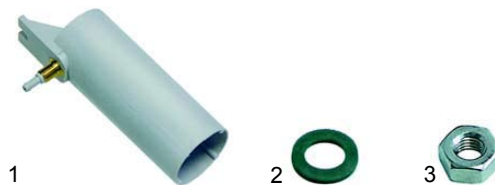

 [/gastroparts.global](https://www.instagram.com/gastroparts.global)

Poz.	Nr-zam.	Opis/Nazwa Lozamet	Model	Nr Lozamet
1	510275	ramiona myjące i płuczące/wirnik		AE B 05 01 00 01 2
2	510325	dysza myjąca/dysza duża		AE B 05 01 00 02 2
3	510901	o-ring/o-ring dyszy dużej		-
4	510327	dysza płuczająca/dysza mała		AE B 05 01 00 03 2
5	510902	o-ring/o-ring dyszy małej	ZK-05 4	-
6	510321	końcówka ramienia mycia/zaślepka duża	ZK-05 5	AE B 05 01 00 04 2
7	510322	o-ring/pierścień uszczelniający 17 2x1 8	ZK-05 6	AE B 05 01 00 00 2/C14
8	510323	końcówka ramienia płukania/zaślepka mała		AE B 05 01 00 05 2
9	510903	o-ring/pierścień uszczelniający 9x2 5		AE B 05 01 00 00 2/C12
10	510329	tulejka/łożysko		AE B 05 01 00 07 2

Poz.	Nr-zam.	Opis/Nazwa Lozamet	Model	Nr Lozamet
1	510342	pułapka powietrza/czujnik hydrostatu	ZK-05 4	AE F 04 00 01 00 0
2	510877	uszczelka 10x18x3mm/uszczelka	ZK-05 5	-
3	511188	nakrętka M10/nakrętka	ZK-05 6	-