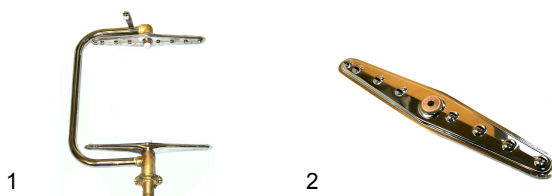

Poz.	Nr-zam.	Opis/Nazwa Lozamet	Model	Nr Lozamet
1	S0035730	instalacja mycia/instalacja mycia	ZKU-10 20	
2	S0035725	ramię myjące/wirnik mycia		MN8-6 2 0 0