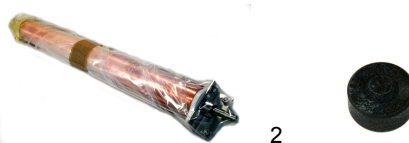

Poz.	Nr-zam.	Opis/Nazwa Lozamet	Model	Nr Lozamet
1	S0035726	podnośnik/podnośnik	ZKU-10 20	MN8-8 0 0 a
2	S0036543	rolka/rolka		MN8-0 0 9