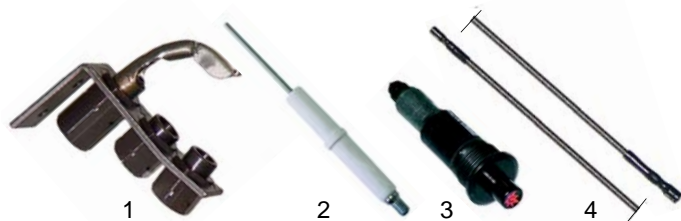

Item	Order	Description	Model	OEM
1	100095	pilot burner		RTCP800034
2	100701	electrode	GPL46/86, GPL47/77	RTCP800033
3	100005	piezoelectric igniter		RTCU700020
4	100014	ignition cable		RTCU700361