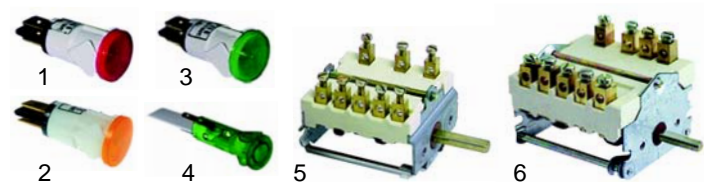

Item	Order	Description	Model	OEM
1	359141	signal lamp, 230V	Medium	RTCU900071
2	359143	signal lamp, 230V		RTCU900072
3	359142	signal lamp	Medium, OMNIA, Magistra	RTCU900290
4	359230	signal lamp	Domina	160505
5	300025	7-position switch, 16A	universal	RTCU700078
6	300106	7-position switch, 32A	Magistra	RTCU800051