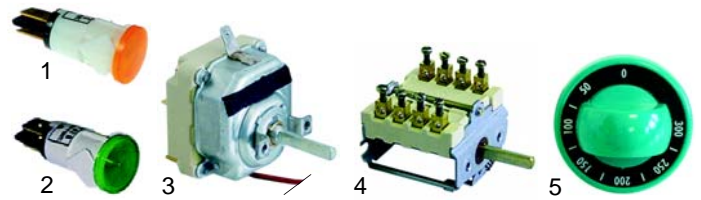

Item	Order	Description	Model	OEM
1	359143	signal lamp	universal	RTCU900072
2	359142	signal lamp		RTCU900229
3	375355	thermostat	EFT46/66/106, EFT47/77	RTCU600067
4	300080	switch		RTBF900007
5	110802	knob		RTCU700434