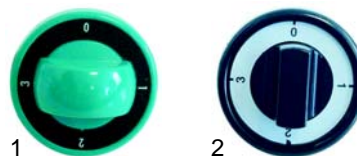

Item	Order	Description	Model	OEM
1	110806	knob	EC66, EC47/77	RTCU700436
2	110807	knob	EC45, EC902V	RTCP800104