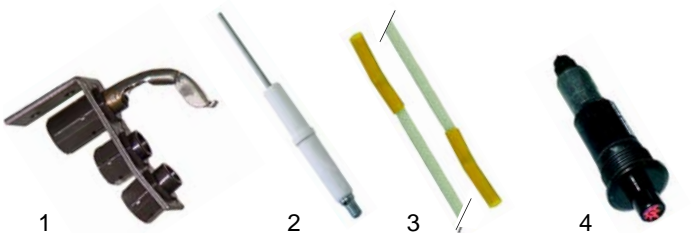

Item	Order	Description	Model	OEM
1	100095	pilot burner		RTCP800034
2	100701	electrode	OMNIA 700	RTCP800033
3	102160	ignition cable		RTCU900384
4	100005	piezoelectric igniter		RTCU700020