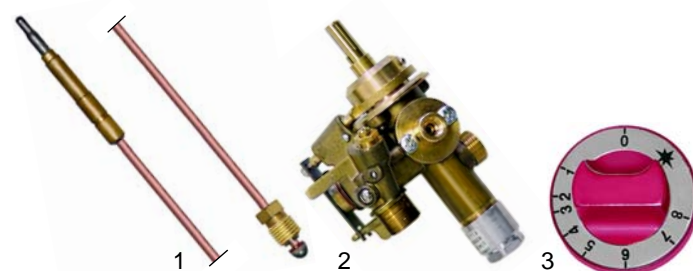

Item	Order	Description	Model	OEM
1	102040	thermocouple, 500mm		RTCU900034
2	n. l. a.	gas thermostat	FT2G/4G Medium)	RTCU700067
3	110040	knob		RTCU700031