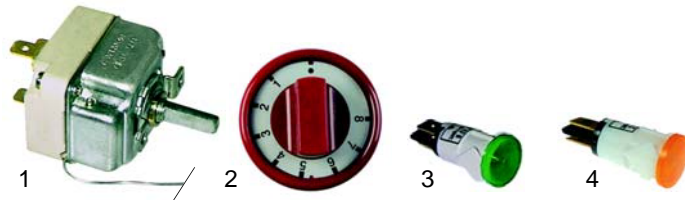

Item	Order	Description	Model	OEM
1	375232	thermostat		RTCU700085
2	111760	knob	series Magista, GBR	RTBF800085
3	359142	signal lamp/green		RTCU900290
4	359143	signal lamp/yellow		RTCU900072