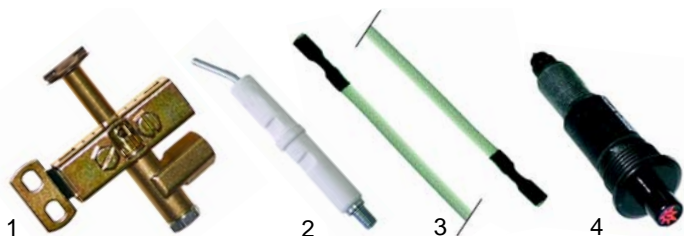

Item	Order	Description	Model	OEM
1	100046	pilot burner	Medium	RTCU900074
2	100706	electrode		RTCU900073
3	102163	ignition cable		RTCU700005
4	100005	piezoelectric igniter		RTCU700020