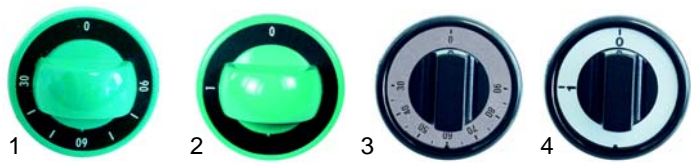

Item	Order	Description	Model	OEM
1	110809	knob/thermostat	EBM46/66,	RTCU700420
2	110820	knob/switch	EBM47/77	RTCU700421
3	110821	knob/thermostat	EBM45/90	RTCU800038
4	110822	knob/switch		RTCU800062