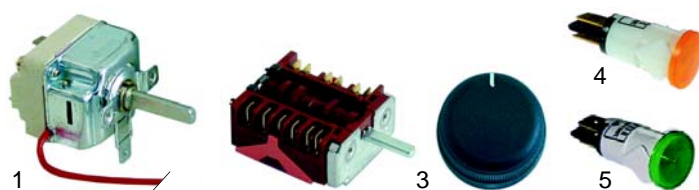

Item	Order	Description	Model	OEM
1	375354	thermostat	Minima	RTCU600186
2	300157	switch		RTCU600185
3	110764	knob		RTCU600195
4	359143	signal lamp		RTCU900072
5	359142	signal lamp		RTCU900290