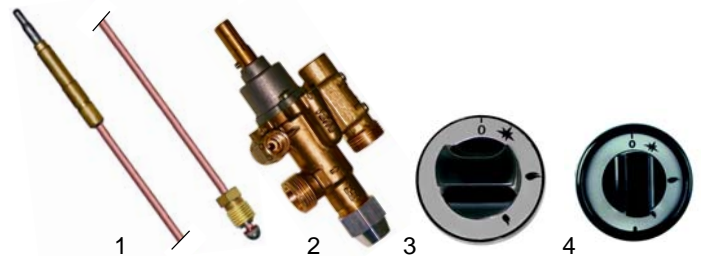

Item	Order	Description	Model	OEM
1	102040	thermocouple, 500mm	Medium, Classica, Magistra	RTCU700148
1	102044	thermocouple, 1200mm		RTCU900061
2	101086	gas tap, PEL22		RTCU900011
3	110041	knob	Medium, Classica	RTCU900028
4	110297	knob	Magistra	RTCU800014