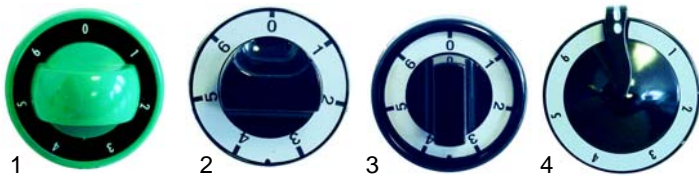

Item	Order	Description	Model	OEM
1	110767	knob	Minima, Omnia	RTCU700403
2	110768	knob	Medium	RTCU700075
3	110769	knob	Magistra	RTCU800059
4	110789	knob	Domina	160343