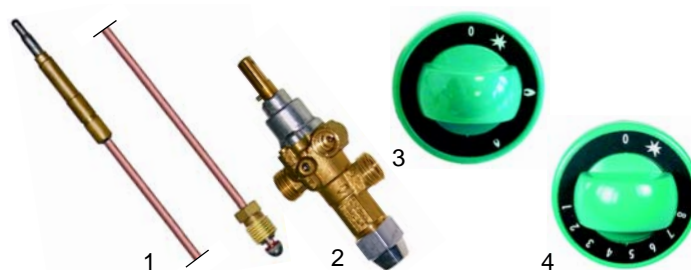

| Item | Order | Description | Model | OEM |
|------|--------|---------------------|-----------------------|------------|
| 1 | 102040 | thermocouple, 500mm | | RTCU900477 |
| 2 | 101397 | gas tap PEL21 | | RTCU700259 |
| 3 | 110799 | knob | GPL46/86, GPL47/77 | RTCU700489 |
| 4 | 110757 | knob | | RTCU700308 |