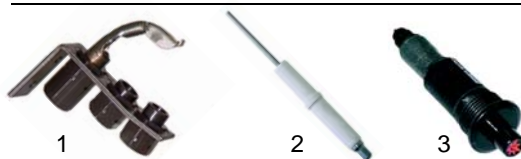

Item	Order	Description	Model	OEM
1	100095	pilot burner		RTCP800034
2	100701	electrode	G50 7, G50 I7	RTCP800033
3	100005	piezoelectric igniter		RTCU700020