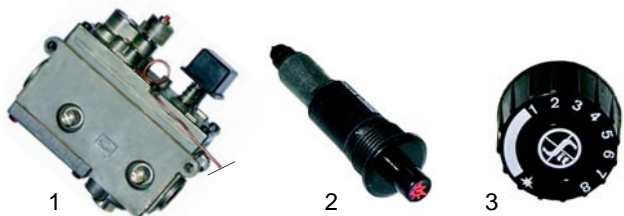

Item	Order	Description	Model	OEM
1	101132	Minisit controller	700-series,	RTCU900064
2	100005	piezoelectric igniter	GBR7, GBRI7	RTCU700020
3	110068	knob