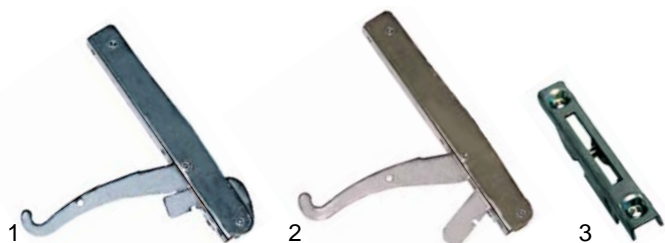

Item	Order	Description	Model	OEM
1	700006	hinge/right	OMNIA, Medium, Classica, Magistra	RTCU900027
2	700007	hinge/left		RTCU900026
3	700001	body section		RTCU900004