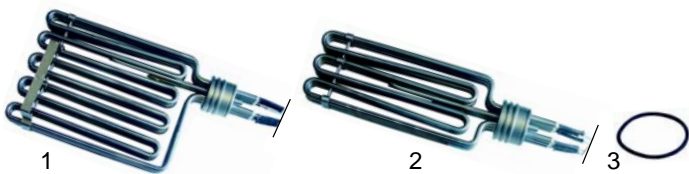

Item	Order	Description	Model	OEM
1	416558	9000W/3 phases 230V	EF47/77, EF47T/77T	RTCU700570
2	416559	5250W/3 phases 230V	EF472V	RTCU700592
3	510243	gasket		RTCU700565