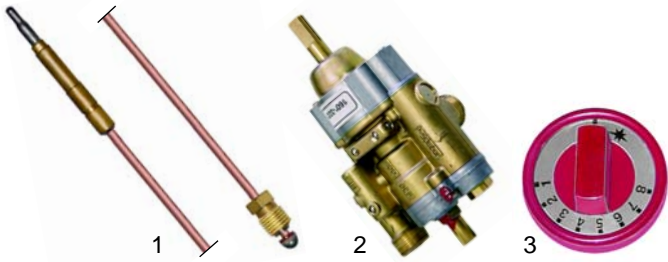

Item	Order	Description	Model	OEM
1	102040	thermocouple, 500mm	GFT45/90 (Magistra)	RTCU900477
2	101076	gas thermostat PEL24		RTCU800011
3	110298	knob		RTCU800019