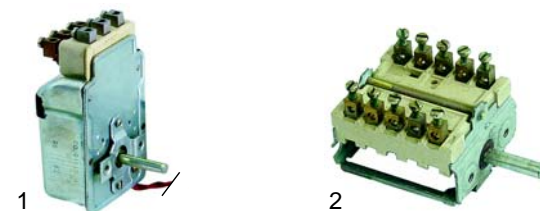

Item	Order	Description	Model	OEM
1	375348	thermostat	EBM90	RTTAV00001
2	300159	switch 0-I		RTCU700092