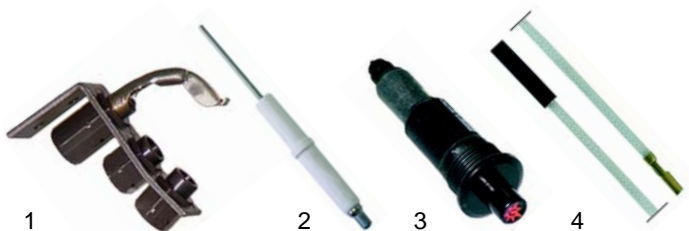

Item	Order	Description	Model	OEM
1	100095	pilot burner		RTCP800034
2	100701	electrode	GMB45	RTCU900010
3	100005	piezoelectric igniter		RTCU700020
4	100178	ignition cable		RTBF700038