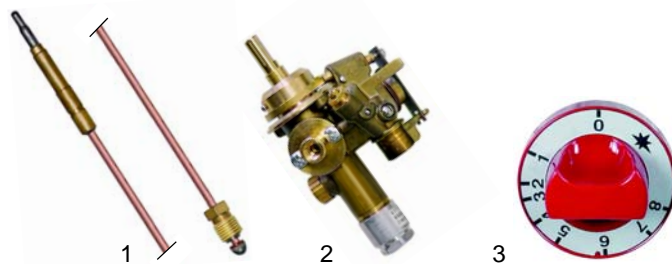

Hot plates/300 °C (gas)

no longer available

1

2

| Item | Order | Description | Model | OEM |
|------|--------|-------------|--------|------------|
| 1 | 105192 | burner | OMNIA | RTCU700440 |
| 2 | n.l.a. | burner | Medium | RTCU700071 |