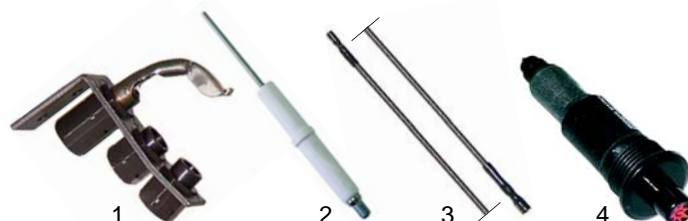

Item	Order	Description	Model	OEM
1	100095	pilot burner	Magistra	RTCP800034
2	100701	electrode		RTCP800033
3	102180	ignition cable		RTCP800043
4	100005	piezoelectric igniter		RTCU700020