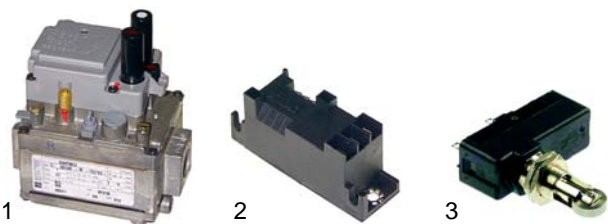

| Item | Order | Description | Model | OEM |
|------|--------|-----------------------|----------------|------------|
| 1 | 101132 | Minisit controller | 700-series, | RTCU900064 |
| 2 | 100005 | piezoelectric igniter | GBR7, GBRI7 | RTCU700020 |
| 3 | 110068 | knob | | |