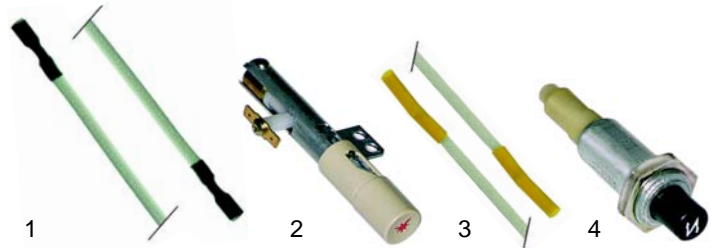

Item	Order	Description	Model	OEM
1	102163	ignition cable	Classica	RTCU700005
2	100007	piezoelectric igniter		RTCU900056
3	102160	ignition cable	Magistra (Domina)	RTCU800144
4	100003	piezoelectric igniter		RTCU700190