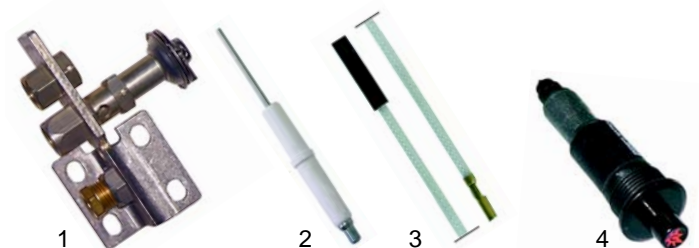

Item	Order	Description	Model	OEM
1	100049	pilot burner		RTCU900007
2	100701	electrode	Medium	RTCU900010
3	100178	ignition cable		RTBF700038
4	100005	piezoelectric igniter		RTCU700020