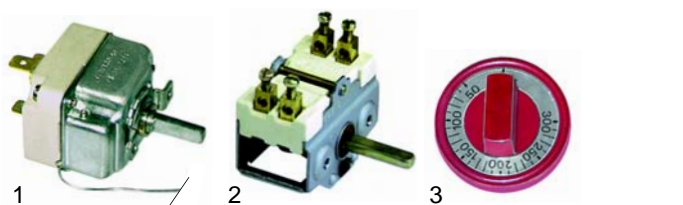

Item	Order	Description	Model	OEM
1	375232	thermostat	Magistra	RTCU700085
2	300091	switch		RTCU900110
3	110299	knob		RTCU800103