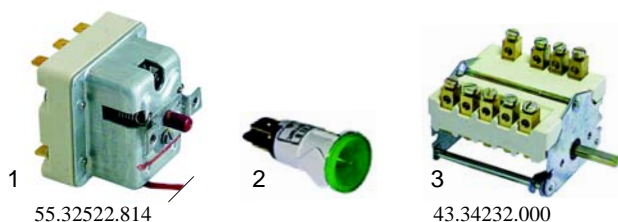

Item	Order	Description	Model	OEM
1	375333	safety thermostat		RTCP900074
2	359142	signal lamp	EC66, EC47/77, EC45, EC902V	RTCU900290
3	300104	switch		RTCP900036