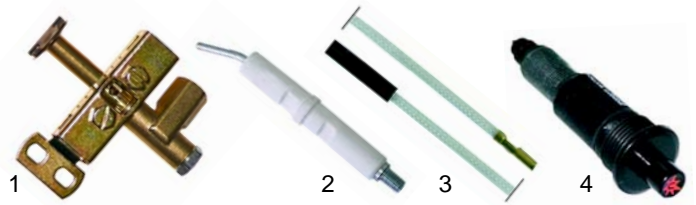

Item	Order	Description	Model	OEM
1	100046	pilot burner	Medium	LTCU900079
2	100706	electrode		RTCU900073
3	100178	ignition cable	Medium, Magistra	RTCU900080
4	100005	piezoelectric igniter		RTCU700020