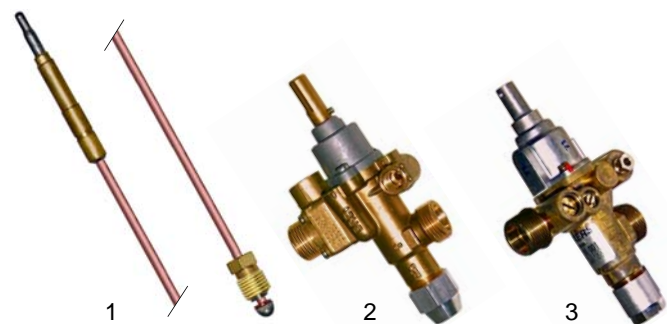

[RU] Термическая обработка

✉ gastroparts@gastroparts.com

☎ tel. +48 56 657 00 66

📘 fb.com/gastroparts.global

GASTROPARTS.COM

Open tops (gas)

Item	Order	Description	Model	OEM
1	103045	burner cover, 70mm		05000012630, 05019909102
2	103046	burner cover, 100mm		05000012530, 05099108902
3	100041	pilot burner		05019906800
4	100101	pilot burner		05010055800

Ovens (gas)

Item	Order	Description	Model	OEM
1	n. l. a.	gas thermostat EGA		0500085150
2	102134	sensor		-

Suitable for Foem

Item	Order	Description	Model	OEM
1	102039	thermocouple, 320mm		05021300200
1	102042	thermocouple, 850mm		05019906600
2	101087	gas tap PEL		05000070930
3	101096	gas tap Junkers		05000029000

Open tops (electric)

Item	Order	Description	Model	OEM
1	490085	2500W/230V		05010080750
1	490089	4000W/230V		05010080850
2	300103	4-position switch, 32A		05010049940 05010078050
3	300106	7-position switch, 32A		05010076150

Item	Order	Description	Model	OEM
1	700006	hinge/right		05010001101
2	700007	hinge/left	900 series	05010001201
3	700001	body section		

Fry tops (gas)

Item	Order	Description	Model	OEM
1	n. l. a.	gas tap CH430		-
2	102076	thermocouple, 850mm		05050103900
3	100046	pilot burner		05000027300
4	100706	electrode		05000078750