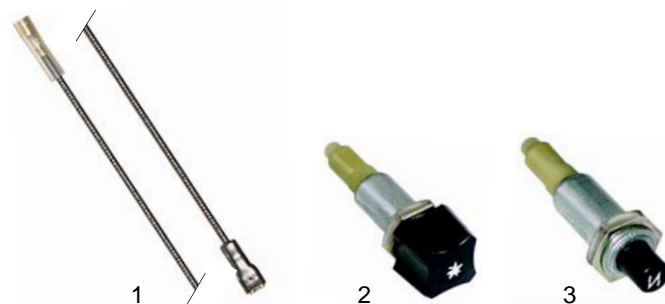

Ovens (gas)

Item	Order	Description	Model	OEM
1	n. l. a.	gas thermostat EGA		0500085150
2	102134	sensor		-

Suitable for Foem

Item	Order	Description	Model	OEM
1	102039	thermocouple, 320mm		05021300200
1	102042	thermocouple, 850mm		05019906600
2	101087	gas tap PEL		05000070930
3	101096	gas tap Junkers		05000029000

Open tops (electric)

Item	Order	Description	Model	OEM
1	490085	2500W/230V		05010080750
1	490089	4000W/230V		05010080850
2	300103	4-position switch, 32A		05010049940 05010078050
3	300106	7-position switch, 32A		05010076150

Pos.	Order	Description	Model	OEM
1	300025	7-position switch, 16A		05000083150

Item	Order	Description	Model	OEM
1	101132	Minisit controller		
2	101137	cover		05010014700
3	110068	knob		

Item	Order	Description	Model	OEM
1	100046	pilot burner		05000027300 05000010100
2	100706	electrode		05000078750
3	102044	thermocouple, 1200mm		05000097100
3	102045	thermocouple, 1500mm		05000026900