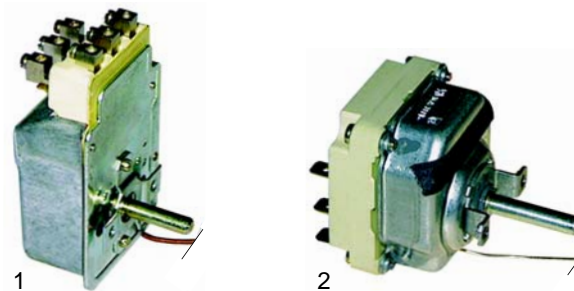

Fryers (electric)

Item	Order	Description	Model	OEM
1	n. l. a.	thermostat, 3-pole		05050033650
2	375410	thermostat, 3-pole		05050033650