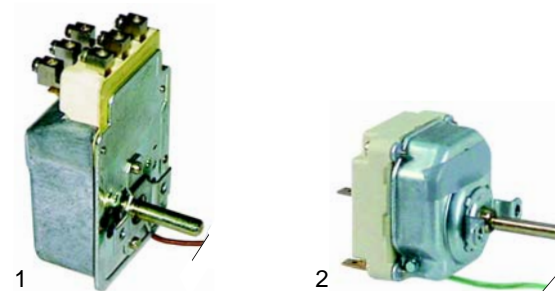

Bains-marie (electric)

Item	Order	Description	Model	OEM
1	n. l. a.	thermostat, 3-pole		05000036450
2	375411	thermostat, 3-pole		05000087250