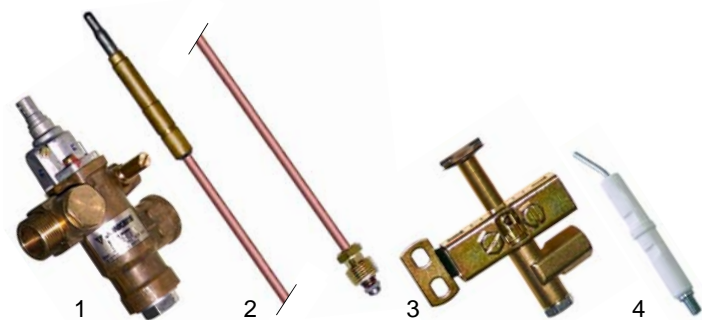

Item	Order	Description	Model	OEM
1	100026	ignition cable		05000080350
2	100002	piezoelectric igniter, rotating, M18		05000080200
3	100003	piezoelectric igniter, M18		0500008020C

Fry tops (electric)

Item	Order	Description	Model	OEM
1	375412	thermostat, 320 C, 3-pole		05000087350
2	375202	thermostat, 320 C, 1-pole		03051500140

Pos.	Order	Description	Model	OEM
1	390076	thermostat		05000087350

Ovens (mechanical)

Item	Order	Description	Model	OEM
1	700015	hinge/right		05150024401
2	700016	hinge/left	700 series	05150024501
3	700003	body section		-

Item	Order	Description	Model	OEM
1	700006	hinge/right		05010001101
2	700007	hinge/left	900 series	05010001201
3	700001	body section		

Fry tops (gas)

Item	Order	Description	Model	OEM
1	n. l. a.	gas tap CH430		-
2	102076	thermocouple, 850mm		05050103900
3	100046	pilot burner		05000027300
4	100706	electrode		05000078750