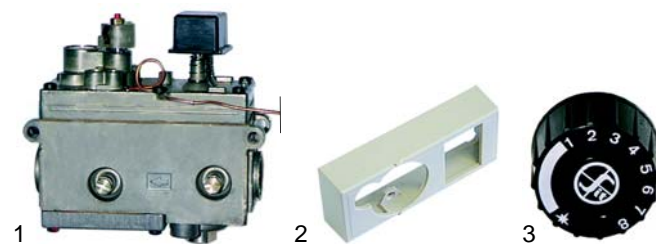

Ovens (gas)

Item	Order	Description	Model	OEM
1	n. l. a.	gas thermostat EGA		0500085150
2	102134	sensor		-

Suitable for Foem

Item	Order	Description	Model	OEM
1	102039	thermocouple, 320mm		05021300200
1	102042	thermocouple, 850mm		05019906600
2	101087	gas tap PEL		05000070930
3	101096	gas tap Junkers		05000029000

Open tops (electric)

Item	Order	Description	Model	OEM
1	490085	2500W/230V		05010080750
1	490089	4000W/230V		05010080850
2	300103	4-position switch, 32A		05010049940 05010078050
3	300106	7-position switch, 32A		05010076150

Pos.	Order	Description	Model	OEM
1	300025	7-position switch, 16A		05000083150

Item	Order	Description	Model	OEM
1	101132	Minisit controller		
2	101137	cover		05010014700
3	110068	knob		

Item	Order	Description	Model	OEM
1	100046	pilot burner		05000027300 05000010100
2	100706	electrode		05000078750
3	102044	thermocouple, 1200mm		05000097100
3	102045	thermocouple, 1500mm		05000026900