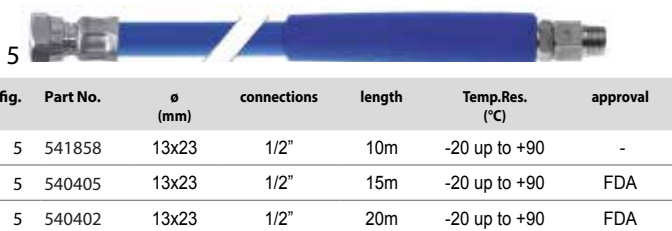

fig.	Part No.	ø (mm)	connections	length	Temp.Res. (°C)	approval
4	542156	13x20	3/4"	10m	-40 up to +90	DVGW

fig.	Part No.	ø (mm)	connections	length	Temp.Res. (°C)	approval
5	541858	13x23	1/2"	10m	-20 up to +90	-
5	540405	13x23	1/2"	15m	-20 up to +90	FDA
5	540402	13x23	1/2"	20m	-20 up to +90	FDA