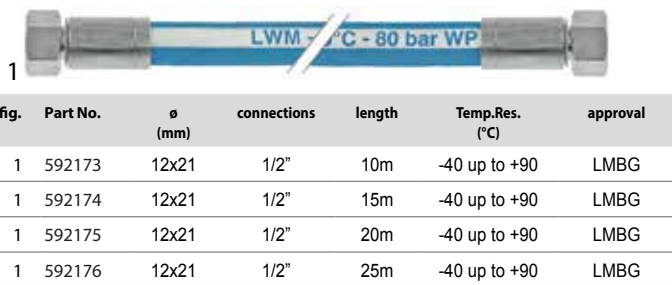

hoses

fig.	Part No.	ø (mm)	connections	length	Temp.Res. (°C)	approval
1	592173	12x21	1/2"	10m	-40 up to +90	LMBG
1	592174	12x21	1/2"	15m	-40 up to +90	LMBG
1	592175	12x21	1/2"	20m	-40 up to +90	LMBG
1	592176	12x21	1/2"	25m	-40 up to +90	LMBG