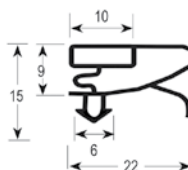

profile 9753

No.	Part-No.	dart-to-dart dimensions		Suitable for	OEM-No.
		B (mm)	L (mm)		
1	900875	-	2500	-	-
2	901032	186	423	Everlasting	-
3	901031	295	423	Everlasting	021G423295
4	901050	308	1515	Enofrigo	-
5	901027	398	635	Everlasting	-
6	901030	423	620	Everlasting	021G620423
7	901028	498	620	Everlasting	-
8	901029	498	620	Everlasting	-
9	901026	610	770	Everlasting	-
10	901025	610	1570	Everlasting	-
11	901024	651	741	Everlasting	-
12	901023	651	1551	Everlasting	-
13	901049	780	1515	Enofrigo	-