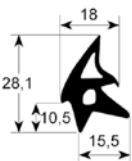

profile 2470

No.	Part-No.	L (mm)	Suitable for	OEM-No.
1	900417	2500	Inoxtrend Whirlpool	RRC5220-00 483286008726
2	900422	2630	Inoxtrend	RRC5737-00
3	900420	3000	Inoxtrend Whirlpool	RRC5221-00 483286008684
4	900424	3250	Inoxtrend	RRC5738-00
5	900428	3600	Inoxtrend Whirlpool	RRC6510-00 483286002634