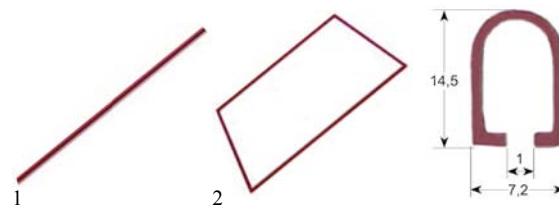

No.	Part-No.	L (mm)	Suitable for	OEM-No.
1	900764	1600	Electrolux	OK8159

No.	Part-No.	B (mm)	L (mm)	Suitable for	OEM-No.
1	900047	50	570	Electrolux Juno Zanussi	0H6768 0H6768 0H6768

No.	Part-No.	L (mm)	Suitable for	OEM-No.
1	900277	1600	Electrolux Zanussi	056341 056341

No.	Part-No.	L (mm)	Suitable for	OEM-No.
1	900772	1500	Gierre	GUA320

No.	Part-No.	L (mm)	Suitable for	OEM-No.
1	900635	520	Smeg	754130321
2	900634	520	Smeg	754130425

No.	Part-No.	L (mm)	Suitable for	OEM-No.
1	900297	307	MBM Italien	163888
2	900296	580	MBM Italien	163889

No.	Part-No.	L (mm)	Suitable for	OEM-No.
1	900727	1410	Silko	LB84800

No.	Part-No.	Qty	Suitable for	OEM-No.
1	900456	MTR	Zanolli	GUAR0010

No.	Part-No.	L (mm)	Suitable for	OEM-No.
1	900563	543	Küppersbusch	764756007

profile 2940

No.	Part-No.	B (mm)	L (mm)	Qty	Suitable for	OEM-No.
1	900516	-	-	MTR	Electrolux Juno	- -
2	900148	430	600	1	Electrolux Juno	284130 284130