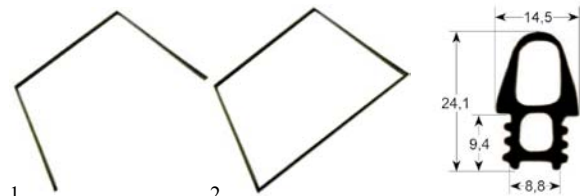

door seals
profile 2010

No.	Part-No.	B (mm)	L (mm)	Qty	Suitable for	OEM-No.
1	900142	-	-	MTR	Lainox	R70042830
2	900876	-	2800	1	Lainox	70043260
3	901147	-	3000	1	Lainox	70042880
4	900131	520	610	1	Lainox	R70040980
5	900132	625	750	1	Lainox	R70040990
6	900134	680	1425	1	Lainox	R70041010
7	900135	700	1410	1	Lainox	R70041020
8	900133	740	765	1	Lainox	R70041000

profile 2020

No.	Part-No.	Qty	Suitable for	OEM-No.
1	900037	MTR	Electrolux Juno	0700284133 0H6976

profile 2030

No.	Part-No.	B (mm)	L (mm)	Suitable for	OEM-No.
1	900042	414	620	Electrolux Juno	0H6653 0H6653
2	900044	414	620	Electrolux Juno	0H6655 0H6655