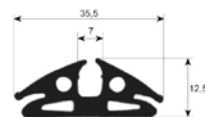

profile 1830

No.	Part-No.	L (mm)	Suitable for	OEM-No.
1	900272	1500	Electrolux Zanussi	003680 003680