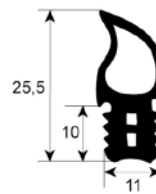

profile 2715

No.	Part-No.	B (mm)	L (mm)	Qty	Suitable for	OEM-No.
1	900955	-	-	MTR	Convotherm	-
2	900930	440	750	1	Convotherm	7011002
3	900369	470	520	1	Convotherm	7011001
4	900791	475	1500	1	Convotherm	7011003
5	900852	663	771	1	Convotherm	7011005
6	900853	665	965	1	Convotherm	7011006
7	900851	667	1490	1	Convotherm	7011007