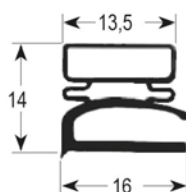

profile 9140

No.	Part-No.	outside dimensions		Suitable for	OEM-No.
		B (mm)	L (mm)		
1	900705	295	380	Angelo-Po	37Q2050
2	900008	305	385	-	-
3	901037	308	388	Everlasting	-
4	900009	380	610	Angelo-Po	37Q2040
5	900858	383	531	Angelo-Po Sagi	37Q3210 37Q3210
6	901036	388	636	Everlasting	-
7	900859	459	613	Angelo-Po Sagi	37Q3250 37Q3250
8	900717	575	610	Angelo-Po	37Q2380
9	901035	610	670	Everlasting	-
10	901034	610	1400	Everlasting	-
11	901006	614	590	Angelo-Po	37Q0470
12	901033	620	1530	Everlasting	-
13	901005	660	1360	Angelo-Po	37Q0450