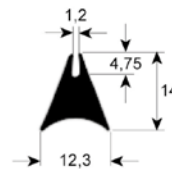

profile 1620

No.	Part-No.	L (mm)	Qty	Suitable for	OEM-No.
1	900058	-	MTR	-	-
2	900120	1175	1	Lainox	R70040050
3	900119	1500	1	Lainox	R50505821
4	900121	1690	1	Lainox	R50505822
5	900482	1800	1	Lainox	R50505824
6	900122	2125	1	Lainox	R50505825
7	900481	2400	1	Lainox	R50505823