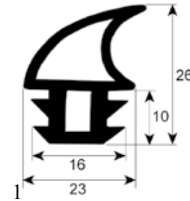

profile 2749

No.	Part-No.	B (mm)	L (mm)	Suitable for	OEM-No.
1	901152	665	775	Foinox	14081