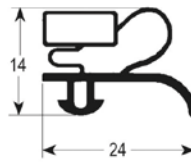

profile 9012

No.	Part-No.	dart-to-dart dimensions		Suitable for	OEM-No.
		B (mm)	L (mm)		
1	900354	130	367	Angelo-Po	37Q7730
2	900353	242	367	Angelo-Po	37Q7690
3	900325	365	385	Angelo-Po	37Q7720
4	900352	367	567	Angelo-Po	37Q7590
5	900995	375	610	-	-
6	900327	656	1510	Angelo-Po	37Q0210
7	900017	657	747	Angelo-Po	37Q2010
8	900016	657	1552	Angelo-Po	37Q1890