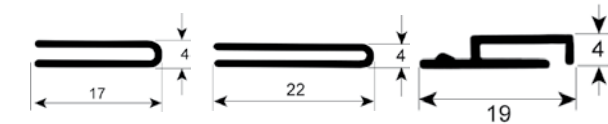

No.	Part-No.	L (mm)	Suitable for	OEM-No.
7	511390	930	Comenda Mareno	200215 200215
8	511389	1370	Comenda	200945
9	511311	1000	Comenda Mareno	200923 200923