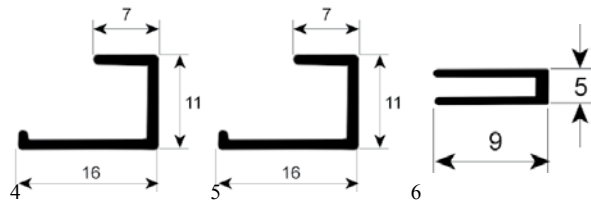

profile 1910

| No. | Part-No. | Qty | Suitable for | OEM-No. |
|-----|----------|-----|--------------|---------|
| 1 | 900438 | 10m | Mareno | 5109600 |

special gaskets

door seals for dishwashers

| No. | Part-No. | L (mm) | Suitable for | OEM-No. |
|-----|----------|--------|--------------|---------|
| 1 | 518535 | 450 | Eurotec | 437051 |
| 2 | 518299 | 570 | Eurotec Giga | 437081 |
| 3 | 518536 | 590 | Eurotec | 437052 |