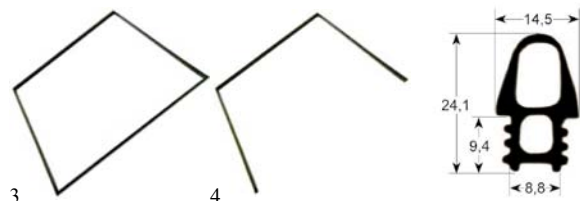

No.	Part-No.	B (mm)	L (mm)	Suitable for	OEM-No.
3	900588	428	431	Electrolux Juno	0H6973 0H6973
4	900041	620	699	Electrolux Juno	0H6654 0H6654

profile 2040

No.	Part-No.	L (mm)	Qty	Suitable for	OEM-No.
1	900625	-	MTR	Bertos	-
2	900112	1800	1	Bertos	31859000

profile 2050

No.	Part-No.	Qty	Suitable for	OEM-No.
1	900171	MTR	Bake-Off Gico	331800008 284204130

profile 2060

No.	Part-No.	B (mm)	L (mm)	Qty	Suitable for	OEM-No.
1	900057	-	-	MTR	Convotherm	7001013
2	900061	485	635	1	Convotherm	7001016
3	900062	620	720	1	Convotherm	7001017
4	900950	630	820	-	Convotherm	7001032
5	901145	690	780	1	Convotherm	7001050
6	900064	705	1075	1	Convotherm	7001020
7	900063	705	1635	1	Convotherm	7001018

profile 2065

No.	Part-No.	B (mm)	L (mm)	Suitable for	OEM-No.
1	900793	605	1480	MKN	211096