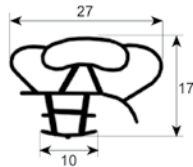

profile 9995

| No. | Part-No. | dart-to-dart dimensions | | Suitable for | OEM-No. | OEM-No. |
|-----|----------|-------------------------|--------|--------------|----------------|---------|
| | | B (mm) | L (mm) | | | |
| 1 | 901110 | - | - | 2.5m | Costan | - |
| 2 | 900322 | 544 | 1270 | - | Iberna Mondial | - |
| 3 | 900323 | 544 | 1550 | - | Iberna Mondial | - |