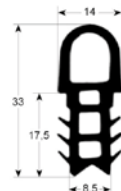

profile 2060

No.	Part-No.	B (mm)	L (mm)	Qty	Suitable for	OEM-No.
1	900057	-	-	MTR	Convotherm	7001013
2	900061	485	635	1	Convotherm	7001016
3	900062	620	720	1	Convotherm	7001017
4	900950	630	820	-	Convotherm	7001032
5	901145	690	780	1	Convotherm	7001050
6	900064	705	1075	1	Convotherm	7001020
7	900063	705	1635	1	Convotherm	7001018