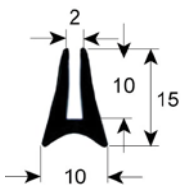

profile 1605

No.	Part-No.	L (mm)	Suitable for	OEM-No.
1	900835	2500	Fagor	3713700