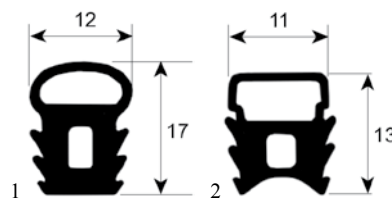

No.	Part-No.	L (mm)	Suitable for	OEM-No.
1	518252	1160	Eurotec	437071
2	518088	1370	Eurotec	437088