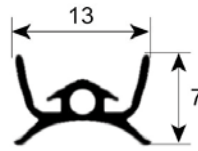

profile 2928

| No. | Part-No. | L (mm) | Suitable for | OEM-No. |
|-----|----------|--------|--------------|---------|
| 1 | 900297 | 307 | MBM Italien | 163888 |
| 2 | 900296 | 580 | MBM Italien | 163889 |