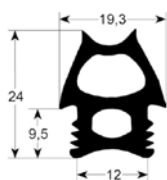

profile 2780

No.	Part-No.	B (mm)	L (mm)	Qty	Suitable for	OEM-No.
1	900748	475	1360	1	Angelo-Po	3050160
2	900716	485	485	1	Angelo-Po	36E3030
3	900715	490	700	1	Angelo-Po	36E3020
4	900749	630	690	1	Angelo-Po	36E4061
5	900747	690	860	1	Angelo-Po	36E3521
6	900746	690	1360	1	Angelo-Po	36E3921