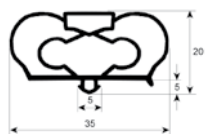

profile 9798

No.	Part-No.	dart-to-dart dimensions		Suitable for	OEM-No.
		B (mm)	L (mm)		
1	900961	426	156	Infrico	602B20
2	901137	426	212	Infrico	602A49
3	900962	426	260	Infrico	602B18
4	900963	426	343	Infrico	602A48
5	900966	426	365	Infrico	602B21
6	900967	426	456	Infrico	602X30
7	900968	426	551	Infrico	602B23
8	900969	426	576	Infrico	602B02
9	900970	426	738	Infrico	602A46
10	901138	426	776	Infrico	601F01
11	900971	426	1542	Infrico	602A47
12	900972	501	174	Infrico	602M18
13	900973	501	260	Infrico	602M19
14	900974	501	576	Infrico	602M01
15	900976	631	665	Infrico	602A01
16	900975	631	738	Infrico	602A06
17	900977	631	1351	Infrico	602A86
18	900978	631	1396	Infrico	602A02
19	900979	631	1542	Infrico	602A05
20	900980	740	1396	Infrico	602A03