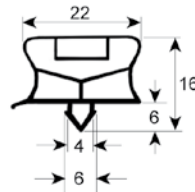

profile 9794

No.	Part-No.	dart-to-dart dimensions		Suitable for	OEM-No.
		B (mm)	L (mm)		
1	900987	254	387	Electrolux	087691
2	900691	265	390	Friulinox	925282
3	900686	270	460	Friulinox	925315
4	900688	280	390	Friulinox	925158
5	900690	290	580	Friulinox	925069
6	900855	305	390	-	-
7	900856	358	910	Friulinox	925556
8	900684	390	580	Friulinox	077FR925281
9	900932	400	690	Friulinox	FR996453
10	901237	406	666	Zanussi	083377
11	901060	496	663	-	-
12	900718	535	1185	Friulinox	935215
13	900344	599	1559	Polaris	14415991559
14	901153	622	1495	Electrolux Zanussi	089735 089735
15	900981	626	1467	Electrolux	087129
16	900700	640	1455	Friulinox	935602
17	901236	666	736	Electrolux Zanussi	083397 083397
18	900697	680	740	Friulinox	935639
19	900693	680	1535	Friulinox	935638
20	900988	691	626	Electrolux	0A9741
21	900612	755	1820	Friulinox	975004
22	900594	850	1825	Electrolux	089841