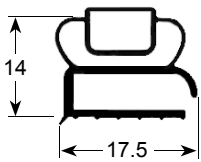

Profile no. **9207**