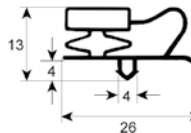

profile 9013

No.	Part-No.	dart-to-dart dimensions		Suitable for	OEM-No.
		B (mm)	L (mm)		
1	900902	155	380	Fagor	6045010020
2	900910	155	450	Fagor	6001401119
3	900880	260	380	Coreco Fagor	6045010012 6001401107
4	900911	380	400	Fagor	6001401102
5	900893	450	580	Coreco Fagor	6045010009 6001401104
6	900907	455	770	Fagor	6001401113
7	900028	618	1500	Coreco Fagor	6045010002 6045010002
8	900905	625	1510	Fagor	6001401109
9	900903	636	736	Fagor	6001401108
10	900906	692	1510	Fagor	6001401111