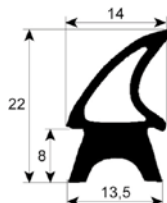

profile 2455

No.	Part-No.	B (mm)	L (mm)	Suitable for	OEM-No.
1	900770	475	650	Gierre	GUA500
2	900771	650	870	Gierre	GUA510