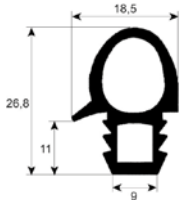

profile 2070

No.	Part-No.	B (mm)	L (mm)	Suitable for	OEM-No.
1	900100	460	645	Eloma Palux Salvis	384410 215961 1L295594
2	900101	645	700	Eloma Palux	382310 382310