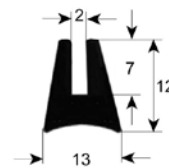

profile 1630

No.	Part-No.	L (mm)	Qty	Suitable for	OEM-No.
1	900730	-	MTR	Angelo-Po	-
2	900442	1075	1	Angelo-Po	37Q7400
3	900447	1350	1	Angelo-Po	37Q2982
4	900448	1800	1	Angelo-Po Convotherm	37Q2991 7001045
5	900449	2050	1	Angelo-Po	37Q7531
6	900450	2700	1	Angelo-Po	37Q3001