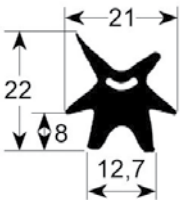

profile 2405

No.	Part-No.	B (mm)	L (mm)	Suitable for	OEM-No.
1	900760	470	670	MBM Italien	PAFOC00574
2	900761	670	700	MBM Italien	PAFOC00575