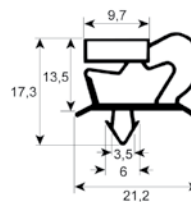

profile 9048

No.	Part-No.	dart-to-dart dimensions		Suitable for	OEM-No.
		B (mm)	L (mm)		
1	900863	138	373	Angelo-Po Sagi	37Q4730 37Q4730
2	900021	142	372	Electrolux Zanussi	0780031694 31694
3	901021	142	396	Polaris	14414300150
4	900302	157	312	Electrolux Zanussi	082740 082740
5	900372	157	372	Electrolux Zanussi	A8752 A8752
6	900687	160	390	Friulinox	925283
7	900549	160	395	Mercatus	41801031
8	900289	160	460	Friulinox	925316
9	900281	160	600	Friulinox	925438