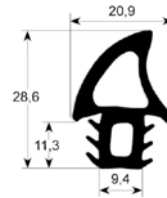

profile 2750

No.	Part-No.	Qty	Suitable for	OEM-No.
1	900439	MTR	Giorik	7070166