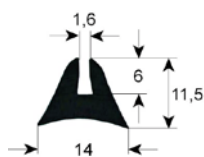

profile 1655

No.	Part-No.	L (mm)	Suitable for	OEM-No.
1	900576	1310	CB	05020017