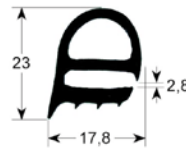

profile 2230

No.	Part-No.	B (mm)	L (mm)	Qty	Suitable for	OEM-No.
1	900941	-	-	MTR	-	-
2	900052	470	485	1	Küppersbusch Rational	407459 5012.0703
3	900053	480	725	1	Küppersbusch Rational	407476 5012.0704