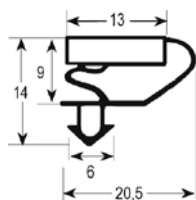

profile 9703

No.	Part-No.	dart-to-dart dimensions		Suitable for	OEM-No.
		B (mm)	L (mm)		
1	901074	181	461	Afinox	-
2	900794	273	450	-	-
3	901073	279	461	Afinox	-
4	901128	285	600	Zoin	R053/1
5	901203	369	701	Afinox	74702770
6	900933	420	600	Isa	29012
7	901202	428	701	Afinox	74702764
8	901075	456	514	Afinox	-
9	901071	462	592	Afinox	-
10	901009	482	662	-	-
11	901072	537	592	Afinox	-
12	901068	629	1588	Afinox	-
13	901058	632	1320	Isa	-
14	901067	656	767	Afinox	-
15	901066	656	1585	Afinox	-
16	901070	666	757	Afinox	-
17	901069	666	1563	Afinox	-
18	900701	670	1510	Friulinox	935691
19	901022	676	1594	Polaris	14426761594
20	901057	685	756	Isa	-
21	900703	685	1530	Friulinox	935432
22	901056	685	1560	Isa	-
23	900702	685	1570	Friulinox	935610
24	901201	707	853	Afinox	74702764
25	901200	707	1163	Afinox	74702774
26	900843	712	1610	Polaris	14426761595