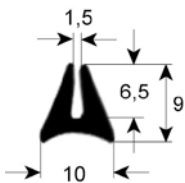

profile 1600

No.	Part-No.	Qty	Suitable for	OEM-No.
1	900460	MTR	MBM Italien	MPGOM03P00