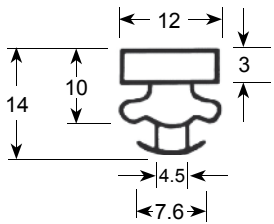

Profile no. **9373**