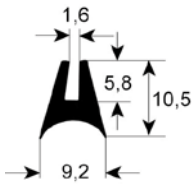

profile 1580

No.	Part-No.	L (mm)	Suitable for	OEM-No.
1	900797	450	Inoxtrend	C5227-00
2	900827	990	Inoxtrend Whirlpool	C5247-00 483286002472
3	900416	1800	Inoxtrend Whirlpool	RRC5214-00 483586008727
4	900419	2500	Inoxtrend	RRC5219-00
5	900427	2900	Inoxtrend Whirlpool	RRC6515-00 483286002633