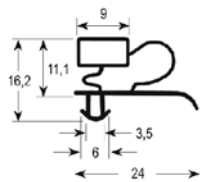

profile 9299

| No. | Part-No. | Qty | Suitable for | OEM-No. |
|-----|----------|-----|--------------|---------|
| 1 | 900367 | 25m | - | - |

profile 9333

| No. | Part-No. | dart-to-dart dimensions | | Suitable for | OEM-No. |
|-----|----------|-------------------------|--------|-----------------------|---------------------|
| | | B (mm) | L (mm) | | |
| 1 | 900994 | 496 | 651 | Iberna | - |
| 2 | 900387 | 520 | 1515 | Electrolux Zanussi | 0780083791 83791 |
| 3 | 900993 | 576 | 1471 | - | - |
| 4 | 900992 | 606 | 1451 | - | - |
| 5 | 901055 | 620 | 1465 | Isa | - |
| 6 | 900991 | 649 | 746 | Iberna | - |
| 7 | 900990 | 649 | 1556 | Iberna | - |