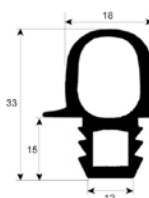

profile 2449

No.	Part-No.	B (mm)	L (mm)	Suitable for	OEM-No.
1	900865	490	520	Eloma Palux	742368 742368
2	900497	520	770	Eloma Palux	425199 742376