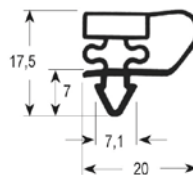

profile 9153

No.	Part-No.	dart-to-dart dimensions		Suitable for	OEM-No.
		B (mm)	L (mm)		
1	900214	202	410	IME Turbo	TKS0033
2	900210	205	385	IME Turbo	TKSCID0033
3	900215	317	410	IME Turbo	TKS0032
4	900211	320	385	IME Turbo	TKSCID0032
5	900940	345	473	Mafrol	879007200
6	900212	385	435	IME Turbo	TKSCID0034
7	900213	385	670	IME Turbo	TKSCID0031
8	900216	410	437	IME Turbo	TKS0034
9	900217	410	665	IME Turbo	TKS0031