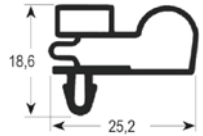

profile 9010

| No. | Part-No. | dart-to-dart dimensions | | Suitable for | OEM-No. |
|-----|----------|-------------------------|--------|---------------|--------------------|
| | | B (mm) | L (mm) | | |
| 1 | 900622 | 272 | 415 | Desmon | H25-0058 |
| 2 | 900596 | 285 | 415 | Desmon | H25-0029 |
| 3 | 900623 | 365 | 415 | Desmon | H25-0059 |
| 4 | 900620 | 400 | 415 | Desmon | H25-0022 |
| 5 | 900597 | 415 | 545 | Desmon | H25-0053 |
| 6 | 900595 | 415 | 625 | Desmon | H25-0030 |
| 7 | 900616 | 416 | 615 | Desmon | H25-0054 |
| 8 | 900618 | 515 | 600 | Desmon | H25-0024 |
| 9 | 900617 | 515 | 620 | Desmon | H25-0056 |
| 10 | 900614 | 550 | 1405 | Desmon | H25-0067 |
| 11 | 900523 | 585 | 1670 | Groen | 4512314 |
| 12 | 901095 | 588 | 1422 | - | - |
| 13 | 900320 | 629 | 1384 | Iberna | - |
| 14 | 900615 | 655 | 755 | Desmon | H25-0052 |
| 15 | 900598 | 655 | 1550 | Desmon Emmepi | H25-0016 807830 |
| 16 | 900318 | 659 | 764 | Iberna | - |
| 17 | 900321 | 659 | 1329 | Iberna | - |
| 18 | 900319 | 659 | 1359 | Iberna | - |
| 19 | 900600 | 660 | 1585 | Desmon | H25-0051 |
| 20 | 901094 | 661 | 1422 | - | - |
| 21 | 900317 | 665 | 1570 | Iberna | - |
| 22 | 901091 | 668 | 1556 | Mondial | 4512017 |
| 23 | 900524 | 785 | 1585 | Groen | 4512417 |