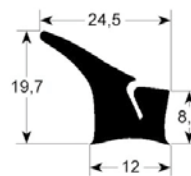

profile 2430

No.	Part-No.	Qty	Suitable for	OEM-No.
1	900602	MTR	Sogeco	GUARNIZIONE001