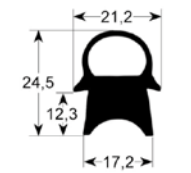

profile 2440

No.	Part-No.	B (mm)	L (mm)	Qty	Suitable for	OEM-No.
1	900740	-	-	MTR	-	-
2	900768	340	405	1	Mareno	2784500
3	900106	490	645	1	Mareno	2885900
4	900724	530	580	1	Mareno	2725700
5	900107	645	740	1	Mareno	2891900
6	900108	720	1460	1	Mareno	5113500