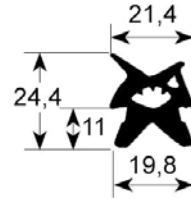

profile 2420

No.	Part-No.	B (mm)	L (mm)	Qty	Suitable for	OEM-No.
1	900729	-	-	MTR	-	-
2	900441	330	410	1	Angelo-Po	37Q1001
3	900443	450	465	1	Angelo-Po Convotherm	37Q0952 7001034
4	900444	450	700	1	Angelo-Po Convotherm	37Q0972 7001035
5	900445	565	680	1	Angelo-Po	37Q0982
6	900446	670	860	1	Angelo-Po	37Q0992