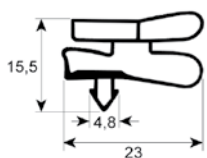

profile 9151

No.	Part-No.	dart-to-dart dimensions		Suitable for	OEM-No.
		B (mm)	L (mm)		
1	901098	580	1705	Mondial	4612069
2	901097	637	576	larp	3300913
3	901096	637	903	larp	3300917