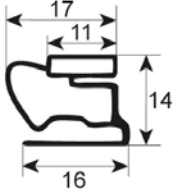

profile 9906

No.	Part-No.	Qty	Suitable for	OEM-No.
1	901109	4m	-	-

profile 9955

No.	Part-No.	outside dimensions		Suitable for	OEM-No.
		B (mm)	L (mm)		
1	900535	207	388	Ambach	5017301890
2	900534	317	388	Ambach	5017301889
3	900533	388	647	Ambach	5017301887