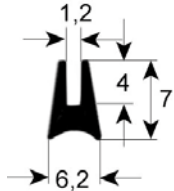

profile 1520

No.	Part-No.	Qty	Suitable for	OEM-No.
1	900440	MTR	Giorik	7070167