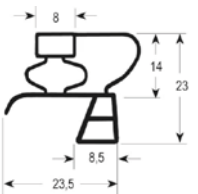

profile 9783

| No. | Part-No. | dart-to-dart dimensions | | Suitable for | OEM-No. |
|-----|----------|-------------------------|--------|---------------|-------------------------|
| | | B (mm) | L (mm) | | |
| 1 | 900024 | 190 | 357 | EKU Mareno | Mar.2500600 25006.00 |
| 2 | 900025 | 260 | 355 | EKU Mareno | Mar.2500700 23007.12 |
| 3 | 900026 | 355 | 585 | Mareno | 25009.00 |
| 4 | 900049 | 625 | 1530 | Mareno | 2304400 |
| 5 | 900084 | 625 | 720 | Mareno | 23045.00 |