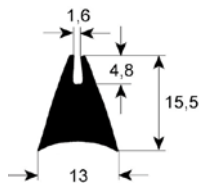

profile 1650

No.	Part-No.	L (mm)	Qty	Suitable for	OEM-No.
1	900881	-	MTR	Bertos Foinox	-
2	900463	1110	1	Bertos Foinox	25594000 30093
3	900472	1700	1	Bertos Emmepi Foinox	23601400 807587 0490
4	900473	2250	1	Bertos Foinox	23602100 0489