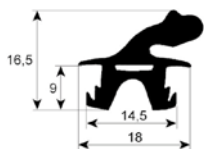

profile 2443

No.	Part-No.	B (mm)	L (mm)	Suitable for	OEM-No.
1	900631	565	650	Smeg	754131069