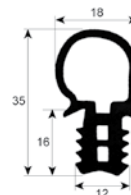

profile 2065

No.	Part-No.	B (mm)	L (mm)	Suitable for	OEM-No.
1	900793	605	1480	MKN	211096