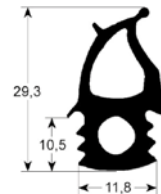

profile 2760

No.	Part-No.	B (mm)	L (mm)	Qty	Suitable for	OEM-No.
1	900278	485	510	1	Electrolux Zanussi	006992 006992
2	900268	485	755	1	Electrolux Zanussi	007069 007069
3	900276	485	1480	1	Electrolux Zanussi	0C0881 0C0881
4	901146	680	770	1	Electrolux Zanussi	0C1218 0C1218
5	900267	680	1480	1	Electrolux Zanussi	0C1195 0C1195