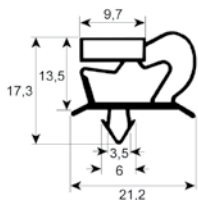

No.	Part-No.	dart-to-dart dimensions		Suitable for	OEM-No.
		B (mm)	L (mm)		
10	900621	161	420	Desmon	H25-0057
11	900944	170	385	Tecnodom	GUTVCS1/3
12	900925	170	385	Ilsa	19827
13	900698	170	390	Friulinox	925159
14	900619	176	420	Desmon	H25-0014
15	900347	178	396	Polaris	14414300200
16	900282	180	580	Friulinox	925068
17	900313	185	370	Friulinox	925053
18	900360	186	405	Polaris	14411990418
19	900924	210	385	Ilsa	19102
20	900373	212	417	Electrolux Zanussi	0A9289 A9289
21	900303	195	370	Electrolux Zanussi	081772 81772
22	900846	218	684	Polaris	14416800214
23	900862	246	373	Angelo-Po Sagi	37Q4720 37Q4720
24	900860	253	373	Angelo-Po Sagi	37Q3950 37Q3950
25	900918	260	390	-	-
26	900019	262	372	Electrolux Zanussi	082759 082759
27	900288	265	600	Friulinox	925437
28	900284	265	655	Friulinox	925433
29	900548	267	394	K+T Mercatus Polaris	247058 41801030 14414300290
30	900546	267	472	Mercatus	41801028
31	900849	278	396	Polaris	14415396291
32	901047	282	390	Ilsa	19100
33	900557	285	390	Mercatus	41801016
34	900555	285	465	Mercatus	41801004
35	900845	289	426	Polaris	14414240286
36	900945	290	385	Tecnodom	GUTVCS1/2
37	900314	290	370	Friulinox	925054
38	900836	295	485	Polaris	14413090501
39	900359	296	405	Polaris	14413090418
40	901018	296	607	Polaris	14416070626
41	901218	301	367	Icematic	19352024
42	900638	302	470	-	-
43	900305	322	372	Electrolux Zanussi	81815 081815
44	900696	350	415	Friulinox	915017
45	900864	354	373	Angelo-Po Sagi	37Q4740 37Q4740
46	900831	345	390	Polaris	14414300390
47	900551	363	466	Mercatus	41801011
48	900692	365	495	Friulinox	925633
49	900842	370	500	Polaris	14413690499
50	900694	370	390	Friulinox	925284
51	900689	370	460	Friulinox	925317
52	900685	370	560	Friulinox	925519
53	900726	370	600	-	-