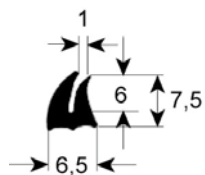

profile 1540

No.	Part-No.	Qty	Suitable for	OEM-No.
1	900172	MTR	Gico	293200610