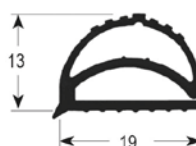

profile 9158

No.	Part-No.	Qty	Suitable for	OEM-No.
1	900786	25m	-	-