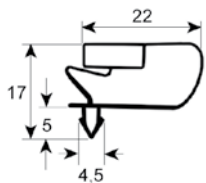

profile 9796

No.	Part-No.	dart-to-dart dimensions		Suitable for	OEM-No.
		B (mm)	L (mm)		
1	900894	305	405	INOMAK	24500057100085
2	900895	405	480	INOMAK	24500057100433
3	900896	405	650	INOMAK	24500057100087
4	900897	515	650	INOMAK	24500057100088
5	900900	650	1595	INOMAK	24500057100086
6	900899	660	785	INOMAK	24500057100091
7	900898	670	1620	INOMAK	24500057100084