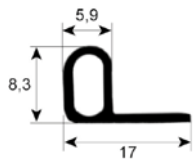

profile 1910

No.	Part-No.	Qty	Suitable for	OEM-No.
1	900438	10m	Mareno	5109600