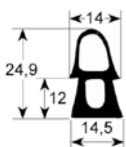

profile 2445

No.	Part-No.	B (mm)	L (mm)	Suitable for	OEM-No.
1	900152	430	630	Electrolux Juno	0K2083 0K2083
2	900586	445	630	Electrolux Juno	0K1832 0K1832
3	900587	620	715	Electrolux Juno	0K1833 0K1833
4	900153	630	735	Electrolux Juno	0G2086 0G2086
5	900170	650	1350	Electrolux Juno	0H6641 0H6641