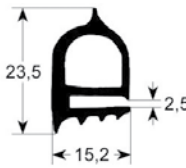

profile 2240

No.	Part-No.	Qty	Suitable for	OEM-No.
1	900069	MTR	Wiesheu	34914