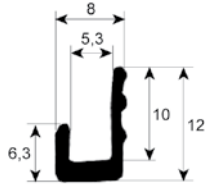

profile 1905

No.	Part-No.	L (mm)	Qty	Suitable for	OEM-No.
1	900873	-	MTR	Fagor	-
2	691038	2500	1	Fagor	3713700000
3	691096	3000	1	Fagor	R670529
4	691040	4000	1	Fagor	R680515
5	691061	4100	1	Fagor	R090515
6	691063	4600	1	Fagor	R140508