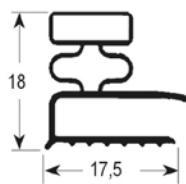

profile 9031

No.	Part-No.	outside dimensions		Suitable for	OEM-No.
		B (mm)	L (mm)		
1	900010	195	385	Mareno	336500
2	901077	285	425	Afinox	-
3	900857	300	390	-	-
4	901079	322	1552	Afinox	-
5	901007	325	595	Pastorfrigor	-
6	900011	385	605	Mareno	336400
7	901076	425	600	Afinox	-
8	900266	440	600	Bartscher RSI	030012200 30012200
9	900209	458	605	-	-
10	901008	500	660	-	-
11	901078	805	1552	Afinox	-