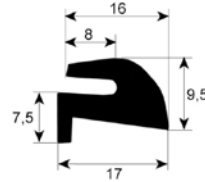

profile 1890

No.	Part-No.	L (mm)	Suitable for	OEM-No.
1	900425	2370	Inoxtrend Whirlpool	RRC6512-00 483286002637
2	900429	3500	Inoxtrend	RRC7121-01