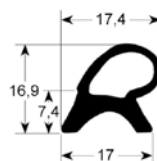

profile 2450

No.	Part-No.	B (mm)	L (mm)	Qty	Suitable for	OEM-No.
1	900611	-	-	MTR	-	-
2	900187	395	585	1	Electrolux Zanussi	055414 055414
3	900188	640	720	1	Electrolux Zanussi	055315 055315
4	900275	645	1380	1	Electrolux Zanussi	054986 054986
5	900759	720	450	1	Electrolux	0K8015
6	900758	1360	450	1	Electrolux	0K8016