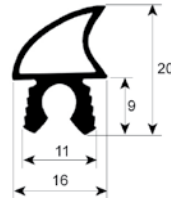

profile 2748

No.	Part-No.	L (mm)	Suitable for	OEM-No.
1	900792	1040	RM-Gastro	409081000