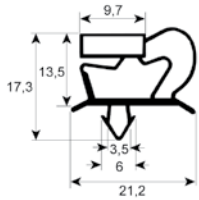

No.	Part-No.	dart-to-dart dimensions		Suitable for	OEM-No.
		B (mm)	L (mm)		
104	900547	470	600	Mercatus	41801027
105	900552	470	770	Mercatus	41801007
106	900832	471	626	Polaris	14415396405
107	901000	476	586	-	-
108	901045	478	628	Ilsa	19098
109	900840	480	625	Polaris	14415010640
110	901061	490	650	-	-
111	901014	494	684	Polaris	14416800487
112	901016	499	738	Polaris	14414990738
113	900383	502	717	Electrolux Zanussi	83675 83675
114	900384	502	1502	Electrolux Zanussi	83742 083742
115	901062	510	633	Emmepi	-
116	900529	510	890	ArtSerf	2321020
117	901233	520	700	Polaris	14417000520
118	901211	555	705	Foinox	74002
119	900998	556	1456	-	-
120	901127	560	1420	Emmepi	827632
121	901015	560	1460	Polaris	14415601460
122	900286	575	670	Friulinox	925432
123	900283	580	600	Friulinox	925436
124	901012	590	635	Friulinox	925067
125	900986	595	465	Electrolux	0A8992
126	900712	595	1590	Angelo-Po	37Q1020
127	900380	597	1677	Electrolux Zanussi	A9195 0A9195
128	900839	606	744	Polaris	14415990738
129	900999	606	1456	-	-
130	900838	606	1566	Polaris	14416451606
131	901017	607	626	Polaris	14416070626
132	901221	612	725	Ilsa	27375
133	900833	619	1489	Polaris	14416191489
134	900785	635	735	Asskühl	0970000064
135	900887	635	1565	Asskühl	09700000063
136	900388	637	717	Electrolux Zanussi	83662 083662
137	900389	637	1512	Electrolux Zanussi	083664 083664
138	901044	640	725	Ilsa	18567
139	900948	640	740	Tecnodom	AF09GUASP
140	900949	640	1550	Tecnodom	AF09GUAPO
141	900927	645	1535	Ilsa	18565
142	900795	645	1605	Polaris	14416451605
143	900023	647	1517	Electrolux Whirlpool Zanussi	82375 182375 082375
144	900377	647	1792	Electrolux Zanussi	84529 084529
145	900035	648	725	Electrolux Zanussi	82424 082424
146	901003	654	1539	Surfrigo	-
147	900315	660	755	Friulinox	935186