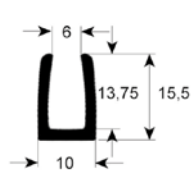

profile 1610

No.	Part-No.	Qty	Suitable for	OEM-No.
1	900065	MTR	Wiesheu	36070