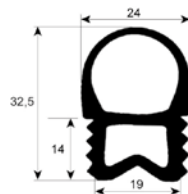

profile 2448

No.	Part-No.	B (mm)	L (mm)	Suitable for	OEM-No.
1	900204	710	1470	Eloma	425 056
2	900203	730	980	Eloma	425090