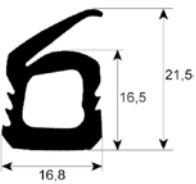

profile 2275

No.	Part-No.	B (mm)	L (mm)	Suitable for	OEM-No.
1	900610	290	690	Bonnet	366371