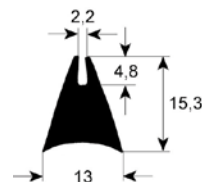

profile 1640

No.	Part-No.	L (mm)	Qty	Suitable for	OEM-No.
1	900539	-	MTR	Mareno	-
2	900436	2170	1	Mareno	2891700
3	900435	2350	1	Mareno	2885800
4	900437	10000	1	Mareno	2838000