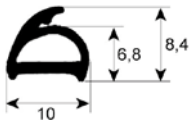

profile 2205

No.	Part-No.	L (mm)	Suitable for	OEM-No.
1	900630	540	Smeg	754130526