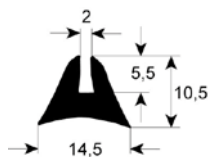

profile 1660

No.	Part-No.	Qty	Suitable for	OEM-No.
1	900601	MTR	Sogeco	GUARNIZIONE002