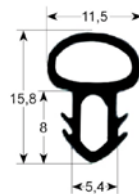

profile 2040

No.	Part-No.	L (mm)	Qty	Suitable for	OEM-No.
1	900625	-	MTR	Bertos	-
2	900112	1800	1	Bertos	31859000