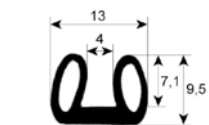

profile 1790

No.	Part-No.	Qty	Suitable for	OEM-No.
1	900144	MTR	Electrolux Juno	0700262225.7D262225 0H6828