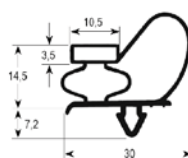

profile 9743

No.	Part-No.	dart-to-dart dimensions		Suitable for	OEM-No.
		B (mm)	L (mm)		
1	900220	450	720	IME Turbo	EIS00999002
2	900221	450	1515	IME Turbo	EIS00999001
3	900236	580	730	IME Turbo	EIS00999004
4	900237	580	1520	IME Turbo	EIS00999003