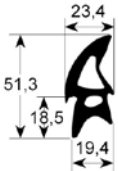

profile 2460

No.	Part-No.	L (mm)	Suitable for	OEM-No.
1	900432	4560	Inoxtrend	RRC7115-00