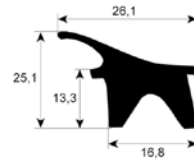

profile 2400

No.	Part-No.	B (mm)	L (mm)	Qty	Suitable for	OEM-No.
1	900883	-	-	MTR	Foinox	-
2	900461	-	380	1	Foinox	30099
3	900462	-	410	1	Foinox	30098
4	900480	390	400	1	Foinox	-
5	900464	420	645	1	Bertos Foinox	23595800 1093
6	900683	475	645	1	Foinox Giga	3351 RX3351
7	900467	480	650	1	Bertos Foinox	23596700 3351
8	900465	480	700	1	Bertos Foinox	23595200 0323
9	900468	660	825	1	Bertos Foinox	23595600 1217
10	900474	685	805	1	Bertos Foinox	14014 14014
11	900475	685	1465	1	Bertos Foinox	14013 14013
12	900466	700	915	1	Bertos Foinox	23595400 0324