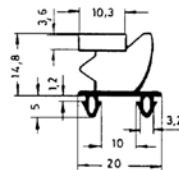

profile 9795

No.	Part-No.	dart-to-dart dimensions		Suitable for	OEM-No.
		B (mm)	L (mm)		
1	900205	465	790	IME Turbo	IGO000000001
2	900206	465	1630	IME Turbo	IGO000000003
3	900207	595	790	IME Turbo	IGO000000004
4	900208	595	1630	IME Turbo	IGO000000002
5	901002	648	731	Surfrigo	-
6	900982	648	1533	Surfrigo	-