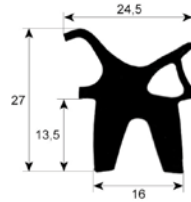

profile 2415

No.	Part-No.	L (mm)	Suitable for	OEM-No.
1	900479	685	Foinox	14021
2	900476	685	Foinox	14012
3	900477	805	Foinox	14011
4	900478	1465	Foinox	14020