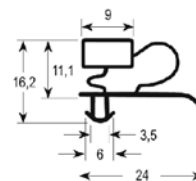

profile 9333

No.	Part-No.	dart-to-dart dimensions		Suitable for	OEM-No.
		B (mm)	L (mm)		
1	900994	496	651	Iberna	-
2	900387	520	1515	Electrolux Zanussi	0780083791 83791
3	900993	576	1471	-	-
4	900992	606	1451	-	-
5	901055	620	1465	Isa	-
6	900991	649	746	Iberna	-
7	900990	649	1556	Iberna	-