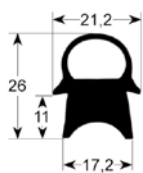

profile 2441

No.	Part-No.	B (mm)	L (mm)	Suitable for	OEM-No.
1	900769	340	405	Mareno	2842100