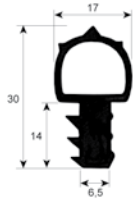

profile 2075

No.	Part-No.	B (mm)	L (mm)	Suitable for	OEM-No.
1	901131	530	695	Tecnoeka	11981618000