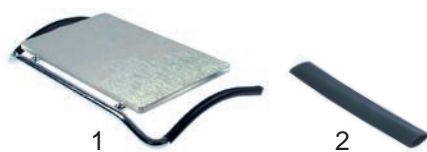

## Wärmevitrienen

Abb.	Bestell-Nr.	Beschreibung	Gerätetyp	Vergleichs-Nr.
1	418517	Heizkörper 650W/ 230V		
2	375819	Thermostat		
3	112120	Knebel	81141V1 81142V1	
4	301010	Schalter		
5	359143	Signallampe gelb		93004