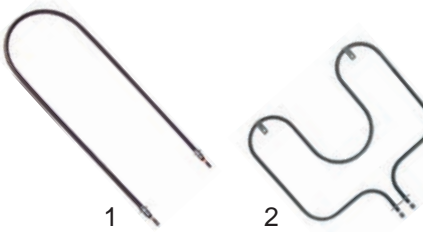

Wärmeschränke

Abb.	Bestell-Nr.	Beschreibung	Gerätetyp	Vergleichs-Nr.
1	418534	Heizkörper 400W/230V	81231V1 81232V1	
2	416719	Heizkörper 600W/230V	80071V1 80072V1 80082V1