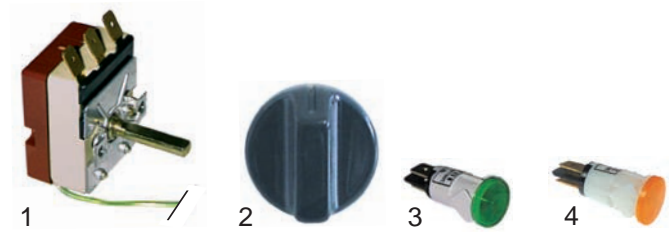

## Bainmaries

Abb.	Bestell-Nr.	Beschreibung	Gerätetyp	Vergleichs-Nr.
1	418502	Heizkörper, 1200W/230V		92028
2	375805	Thermostat	81148V1	93001
3	112120	Knebel	81228V1 81229V1	
4	345641	Schalter	81230V1	93002
5	359143	Signallampe gelb		93004

Abb.	Bestell-Nr.	Beschreibung	Gerätetyp	Vergleichs-Nr.
1	375005	Thermostat		
2	110650	Knebel	universal	
3	359142	Signallampe grün		
4	359143	Signallampe gelb		