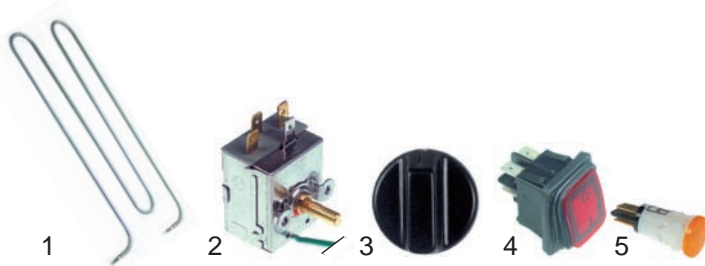

## Bainmaries

Abb.	Bestell-Nr.	Beschreibung	Gerätetyp	Vergleichs-Nr.
1	418502	Heizkörper, 1200W/230V		92028
2	375805	Thermostat	81148V1	93001
3	112120	Knebel	81228V1 81229V1	
4	345641	Schalter	81230V1	93002
5	359143	Signallampe gelb		93004

Abb.	Bestell-Nr.	Beschreibung	Gerätetyp	Vergleichs-Nr.
1	375005	Thermostat		
2	110650	Knebel	universal	
3	359142	Signallampe grün		
4	359143	Signallampe gelb		