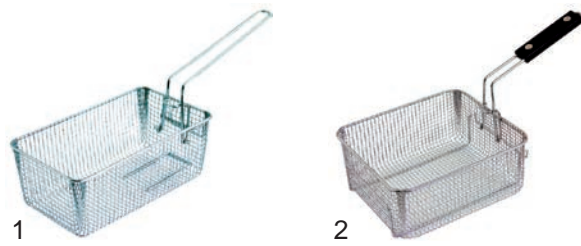

Abb.	Bestell-Nr.	Beschreibung	Gerätetyp	Vergleichs-Nr.
1	375801	Thermostat		93179
2	112121	Knebel	81164V1	
3	301001	Schalter	81165V1	
4	346859	Mikroschalter	81147V1	
5	359143	Signallampe gelb		93004

Abb.	Bestell-Nr.	Beschreibung	Gerätetyp	Vergleichs-Nr.
1	970181	245x140x100mm	81147V1	81072
2	970186	245x220x95mm	81164V1 81165V1 81147V1	81071