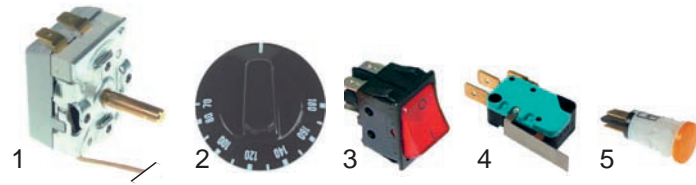

## Friteusen

Abb.	Bestell-Nr.	Beschreibung	Gerätetyp	Vergleichs-Nr.
1	416641	Heizkörper 2000W/230V	81147V1	
2	418501	Heizkörper 3000W/230V	81164V1	93178
3	375195	Sicherheitsthermostat	81165V1 81147V1	93180

Abb.	Bestell-Nr.	Beschreibung	Gerätetyp	Vergleichs-Nr.
1	375801	Thermostat		93179
2	112121	Knebel	81164V1	
3	301001	Schalter	81165V1	
4	346859	Mikroschalter	81147V1	
5	359143	Signallampe gelb		93004

Abb.	Bestell-Nr.	Beschreibung	Gerätetyp	Vergleichs-Nr.
1	970181	245x140x100mm	81147V1	81072
2	970186	245x220x95mm	81164V1 81165V1 81147V1	81071