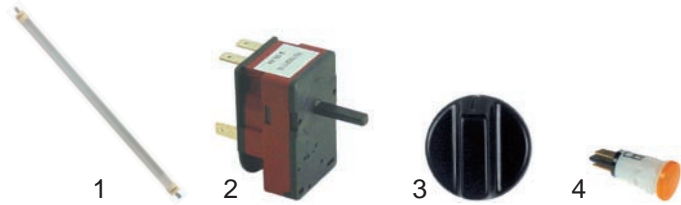

## Toaster

Abb.	Bestell-Nr.	Beschreibung	Gerätetyp	Vergleichs-Nr.
1	415303	400W/115V		92027
2	350044	Zeitschalter	80852V1	93003
3	112120	Knebel	80853V1	
4	359143	Signallampe		93004