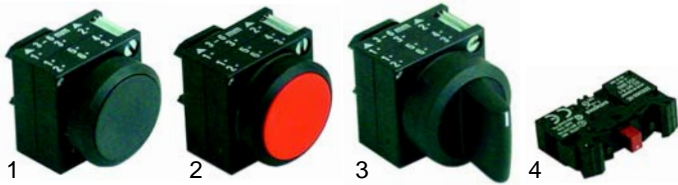

Item	Order	Description	Model	OEM
1	100003	piezoelectric igniter	GS246, GS312, GS366, GS416	PLX20001
2	101086	gas tap		GSP041
3	110080	knob		A0377
4	110082	symbol		

Item	Order	Description	Model	OEM
1	416016	1700W/230V	GE312	A0344
2	416017	2400W/230V	GE246	A0352
3	416025	3200W/230V	GE366	A0351
4	416026	2300W/230V	GE416	A0353

Item	Order	Description	Model	OEM
1	345424	step switch	GE246	A0367
2	345576	light switch	universal	GES20017
3	359259	lamp, complete		A0339

Item	Order	Description	Model	OEM
1	345981	switch (motor)		GES20018
2	345648	switch (heating)	GE312, GS312	GES20016
3	345649	push button/start		GES20019