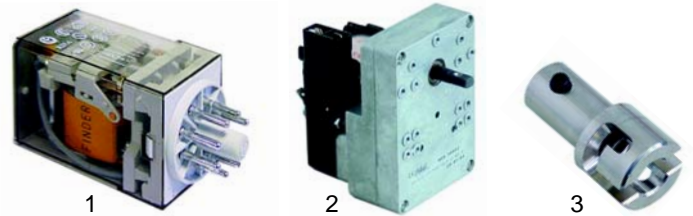

Item	Order	Description	Model	OEM
1	380134	relay		GES20022
2	500499	motor	GE312, GS312	GES20026
3	690508	skewer inlet		GES20032