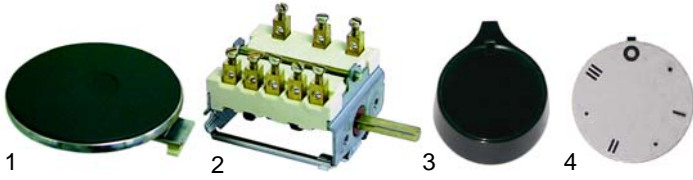

## Open tops (electric)

Item	Order	Description	Model	OEM
1	490018	2000W/230V		343203
2	300025	7-position switch	MS0180E MS0182E	
3	110191	knob		
4	110522	symbol		