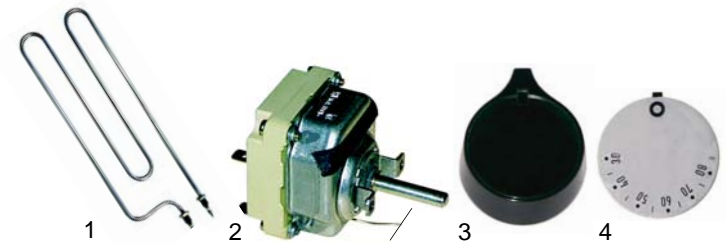

Item	Order	Description	Model	OEM
1	415561	2000W/230V		343103
2	375019	thermostat	MS0112E	342217
3	110191	knob		-
4	111744	symbol		-