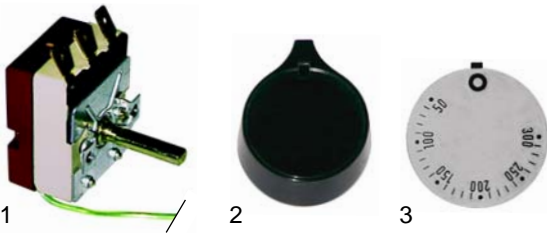

Item	Order	Description	Model	OEM
1	375012	thermostat	MS0160E, MS0162E, MS0164E, MS0170E, MS0172E, MS0174E	342229
2	110191	knob		-
3	110520	symbol		-