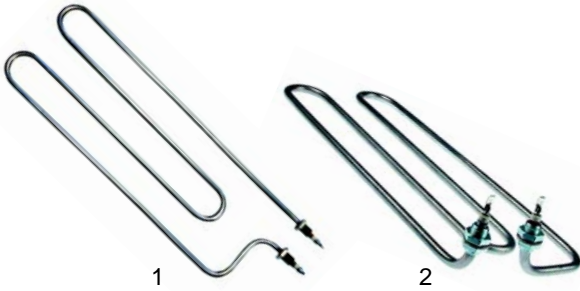

Fry tops/sausage roasters (electrical)

Item	Order	Description	Model	OEM
1	415567	2200W/240V	MS0160E, MS0162E, MS0164E, MS0170E, MS0172E, MS0174E	343126
2	416964	2200W/240V