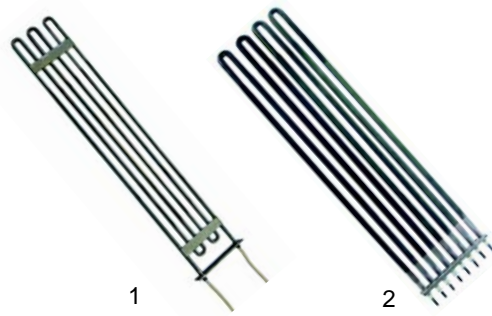

Chargrills (electric)

Item	Order	Description	Model	OEM
1	415564	550W/230V	MS0140E MS0142E MS0144E	343131
2	416913	5200W/230V