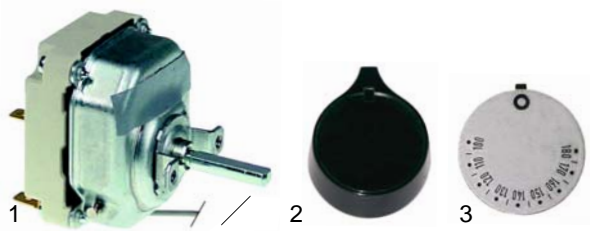

## Universal parts

Item	Order	Description	Model	OEM
1	415566	2000W/230V		343104
2	390015	thermostat with limiter	MS0100E MS0101E	342213
3	375016	safety thermostat	MS0102E	342212

Item	Order	Description	Model	OEM
1	359130	signal element		340732
2	359127	insert lamp holder	universal modul devices	
3	359132	signal element/green		340733
4	359126	insert lamp holder		