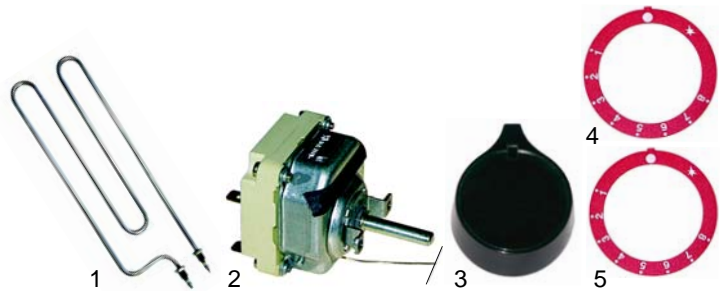

Fry tops/sausage roasters (electrical)

Item	Order	Description	Model	OEM
1	415561	2000W/230V		343103
2	375143	thermostat 110 C	MS0130E MS0132E	
2	375019	thermostat 85 C	MS0133E MS0135E	342217
3	110191	knob		-
4	110547	symbol		-
5	111744	symbol