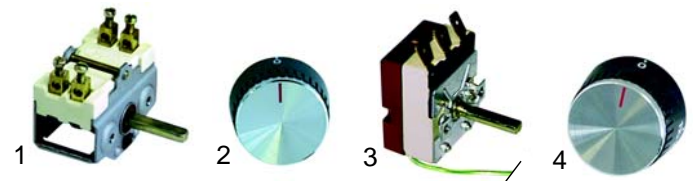

Abb.	Bestell-Nr.	Beschreibung	Gerätetyp	Vergl.-Nr.
1	300020	Schalter 2-polig		
2	110746	Knebel	BP440	
3	375038	Thermostat		TUR000999006
4	110748	Knebel		TUR000999007

Abb.	Bestell-Nr.	Beschreibung	Gerätetyp	Vergl.-Nr.
1	300020	Schalter		
2	110746	Knebel	BM_T BM_W	
2	375007	Thermoat		
3	110745	Knebel		