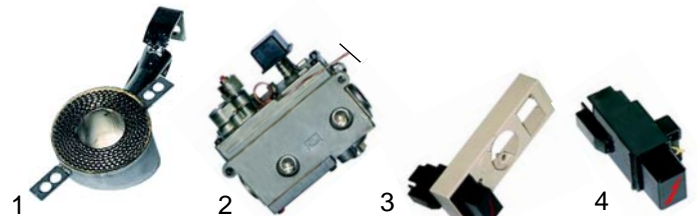

Abb.	Bestell-Nr.	Beschreibung	Gerätetyp	Vergl.-Nr.
1	300020	Schalter 2-polig		
2	110746	Knebel	BP440	
3	375038	Thermostat		TUR000999006
4	110748	Knebel		TUR000999007

Abb.	Bestell-Nr.	Beschreibung	Gerätetyp	Vergl.-Nr.
1	300020	Schalter		
2	110746	Knebel	BM_T BM_W	
2	375007	Thermoat		
3	110745	Knebel		

Rostbräter

Abb.	Bestell-Nr.	Beschreibung	Gerätetyp	Vergl.-Nr.
1	415228	1100W/ 230V		
2	380015	Energieregler	RB405 RB805	
3	110747	Knebel		
4	359224	Signallampe		TUR000999007

Friteusen (Gas)

Abb.	Bestell-Nr.	Beschreibung	Gerätetyp	Vergl.-Nr.
1	104140	Brenner		
2	101131	Minisitregler	TF415G	TUR03040018/1
3	101136	Piezozünder		
4	100001	Piezozünder		