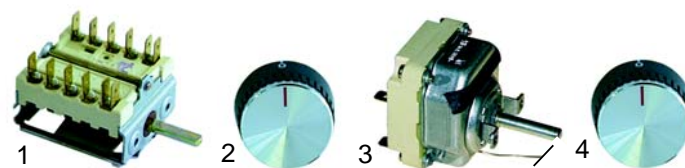

Grillplatten (Gas)

Abb.	Bestell-Nr.	Beschreibung	Gerätetyp	Vergl.-Nr.
1	104150	Brenner		TUR03040010
2	101190	Gashahn	SBP400G	
3	110750	Knebel		

Abb.	Bestell-Nr.	Beschreibung	Gerätetyp	Vergl.-Nr.
1	100059	Zündbrenner		
2	102033	Thermoelement 320mm		
3	100703	Zündkerze	SBP400G	
4	100005	Piezozünder		

Grillplatten (Elektro)

Abb.	Bestell-Nr.	Beschreibung	Gerätetyp	Vergl.-Nr.
1	490033	1500W/ 230V		TUR00090003
2	550109	Klemmleiste	SBP400/800	
3	359223	Signallampe	SBP400CH/800CH	TUR00099906
4	359224	Signallampe		TUR00099907