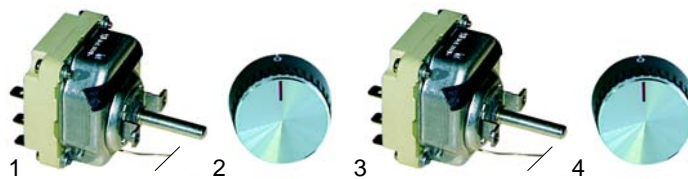

Abb.	Bestell-Nr.	Beschreibung	Gerätetyp	Vergleichs-Nr.
1	300023	Schalter	P5,	TUR 000 60007
2	110756	Knebel	P25	TUR 0000 5006
3	300097	Schalter	P70, P90,	-
4	110746	Knebel	P100, P105	-

Abb.	Bestell-Nr.	Beschreibung	Gerätetyp	Vergleichs-Nr.
1	375027	Thermostat 500 C	P50, P60, P70,	TUR 0000 5001
2	110755	Knebel	P90, P100, P105	TUR 0000 5002
3	375101	Thermostat 400 C	P25, P50	TUR 0000 5000
4	110754	Knebel		TUR 0000 50274