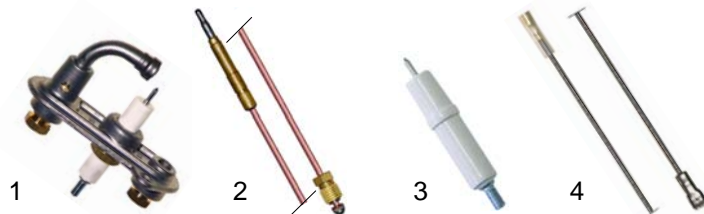

Bainmaries (Gas)

Abb.	Bestell-Nr.	Beschreibung	Gerätetyp	Vergl.-Nr.
1	104150	Brenner		TUR03040010
2	101130	Minisitregler		TUR03010002
3	101136	Piezozünder kpl.	BM418G	
4	100001	Piezozünder kpl.		
5	110068	Knebel Minisit		