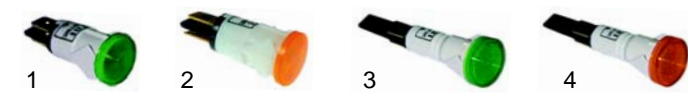

Abb.	Bestell-Nr.	Beschreibung	Gerätetyp	Vergleichs-Nr.
1	300023	Schalter	P5,	TUR 000 60007
2	110756	Knebel	P25	TUR 0000 5006
3	300097	Schalter	P70, P90,	-
4	110746	Knebel	P100, P105	-

Abb.	Bestell-Nr.	Beschreibung	Gerätetyp	Vergleichs-Nr.
1	375027	Thermostat 500 C	P50, P60, P70,	TUR 0000 5001
2	110755	Knebel	P90, P100, P105	TUR 0000 5002
3	375101	Thermostat 400 C	P25, P50	TUR 0000 5000
4	110754	Knebel		TUR 0000 50274