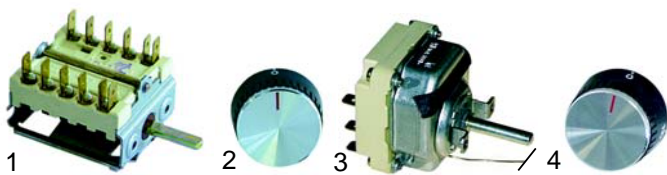

Abb.	Best.-Nr.	Beschreibung	Gerätetyp	Vergl.-Nr.
1	415229	9000W	TF415K	
2	415230	4500W	TF416/2K	
3	550111	Klemmleiste	TF415K	
4	375016	Sicherheitsthermostat	TF416/2K	TUR00041622

Abb.	Bestell-Nr.	Beschreibung	Gerätetyp	Vergl.-Nr.
1	300097	Schalter 5-polig		
2	110746	Knebel	TF415K	TUR00090014
3	375050	Thermostat	TF416/2K	TUR00051521
4	110749	Knebel		TUR00091510