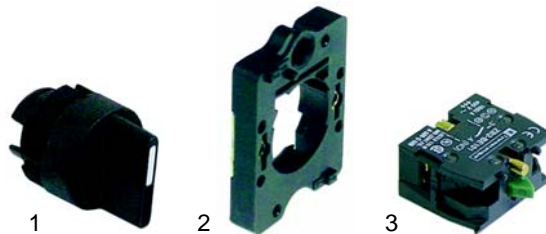

Abb.	Bestell-Nr.	Beschreibung	Gerätetyp	Vergleichs-Nr.
1	359142	Signallampe grün	P5, P25	TUR 0000 5003
2	359143	Signallampe gelb		TUR 0000 5004
3	359148	Signallampe grün	P50, P60, P70,	-
4	359149	Signallampe gelb	P100, P105, P90	-