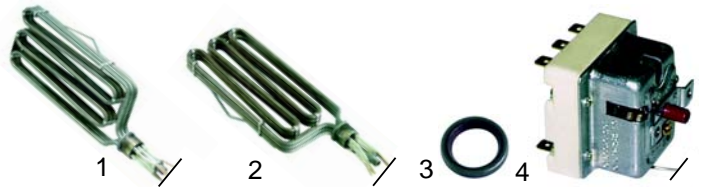

Abb.	Bestell-Nr.	Beschreibung	Gerätetyp	Vergl.-Nr.
1	345197	Endschalter		TUR00041710
2	359223	Signallampe	TF415K	TUR000999006
3	359224	Signallampe	TF416/2K	TUR000999007

ohne Abb.

Abb.	Bestell-Nr.	Beschreibung	Gerätetyp	Vergl.-Nr.
1	970213	Korb 1/2	TF415K	TUR00041614
2	970212	Korb 1/1	TF416/2K	