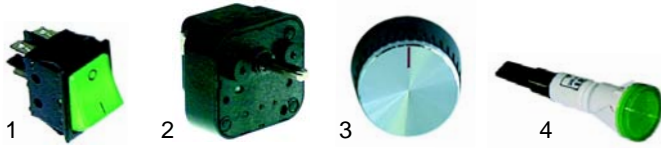

Toaster (Elektro)

Abb.	Best.-Nr.	Beschreibung	Gerätetyp	Vergl.-Nr.
1	415237	Heizstab kpl.	CT100, CT117, CT127, CT3200	TUR00026021
2	415219	Heizstab kpl.	CT118, CT128, CT4200	TUR00026022

Abb.	Best.-Nr.	Beschreibung	Gerätetyp	Vergl.-Nr.
1	301003	Wippenschalter	CT100, CT117, CT118	SOD00010033
2	350041	Timer	CT100, CT117, CT118, CT127,	TUR1040402
3	110753	Knebel	CT128, CT1700,	TUR0026004
4	359148	Signallampe	CT3200, CF4200, BAR100	