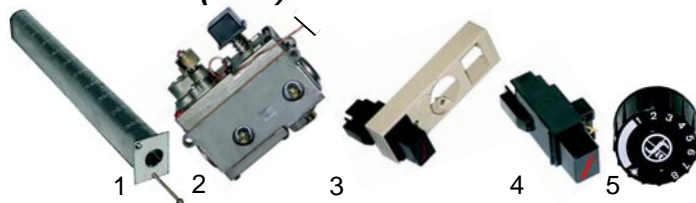

Bainmaries (Gas)

Abb.	Bestell-Nr.	Beschreibung	Gerätetyp	Vergl.-Nr.
1	104150	Brenner		TUR03040010
2	101130	Minisitregler		TUR03010002
3	101136	Piezozünder kpl.	BM418G	
4	100001	Piezozünder kpl.		
5	110068	Knebel Minisit		