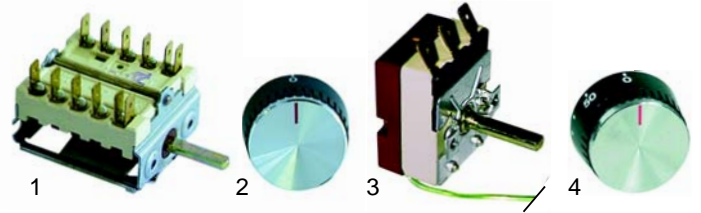

Klappgrills (Elektro)

Abb.	B.-Nr.	Beschreibung	Gerätetyp	Vergl.-Nr.
1	415235	1250W/ 230V	Quickgrill,	TUR00025004
2	359142	Signallampe 230V	Quickgrill CH,	TUR00005003
3	359143	Signallampe 230V	Mono Quickgrill, Super Quickgrill, Super Quickgrill CH	TUR00005004
4	375408	Thermostat	Quickgrill	
5	110751	Knebel	Quickgrill CH	