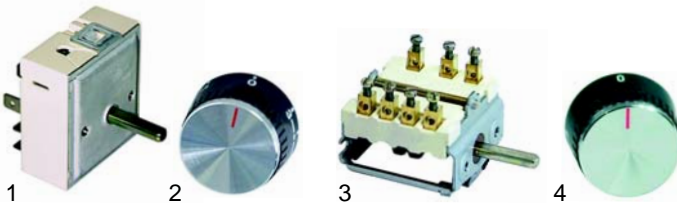

Toaster (Elektro)

Abb.	Best.-Nr.	Beschreibung	Gerätetyp	Vergl.-Nr.
1	415237	Heizstab kpl.	CT100, CT117, CT127, CT3200	TUR00026021
2	415219	Heizstab kpl.	CT118, CT128, CT4200	TUR00026022

Abb.	Best.-Nr.	Beschreibung	Gerätetyp	Vergl.-Nr.
1	301003	Wippenschalter	CT100, CT117, CT118	SOD00010033
2	350041	Timer	CT100, CT117, CT118, CT127,	TUR1040402
3	110753	Knebel	CT128, CT1700,	TUR0026004
4	359148	Signallampe	CT3200, CF4200, BAR100	