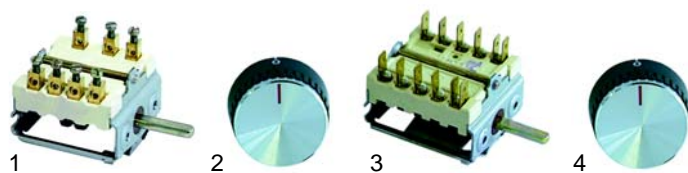

Abb.	Bestell-Nr.	Beschreibung	Gerätetyp	Vergleichs-Nr.
1	300023	Schalter	P5,	TUR 000 60007
2	110756	Knebel	P25	TUR 0000 5006
3	300097	Schalter	P70, P90,	-
4	110746	Knebel	P100, P105	-

Abb.	Bestell-Nr.	Beschreibung	Gerätetyp	Vergleichs-Nr.
1	375027	Thermostat 500 C	P50, P60, P70,	TUR 0000 5001
2	110755	Knebel	P90, P100, P105	TUR 0000 5002
3	375101	Thermostat 400 C	P25, P50	TUR 0000 5000
4	110754	Knebel		TUR 0000 50274