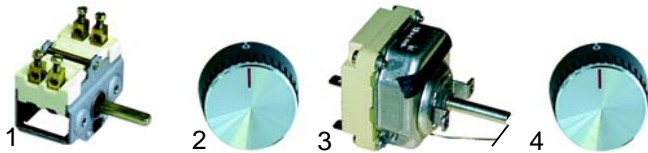

Abb.	Bestell-Nr.	Beschreibung	Gerätetyp	Vergl.-Nr.
1	415232	1500W/ 230V		
2	550109	Klemmleiste	BP440	
3	359223	Signallampe		TUR000999006
4	359224	Signallampe		TUR000999007

Bainmarie Elektro

Abb.	Bestell-Nr.	Beschreibung	Gerätetyp	Vergl.-Nr.
1	415226	750W/ 230V	BM_T	
2	415227	1000W/ 230V	BM_W	
2	415231	1500W/ 230V		
3	550109	Klemmleiste	BM_T	
4	359223	Signallampe	BM_W	
5	359224	Signallampe		