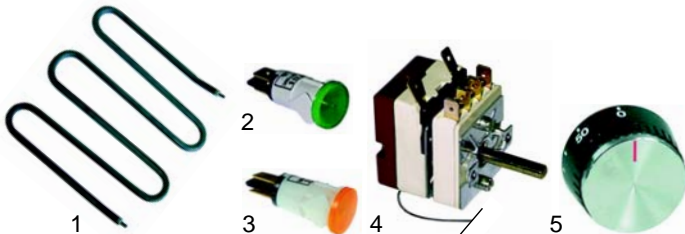

Klappgrills (Elektro)

Abb.	B.-Nr.	Beschreibung	Gerätetyp	Vergl.-Nr.
1	415235	1250W/ 230V	Quickgrill,	TUR00025004
2	359142	Signallampe 230V	Quickgrill CH,	TUR00005003
3	359143	Signallampe 230V	Mono Quickgrill, Super Quickgrill, Super Quickgrill CH	TUR00005004
4	375408	Thermostat	Quickgrill	
5	110751	Knebel	Quickgrill CH	