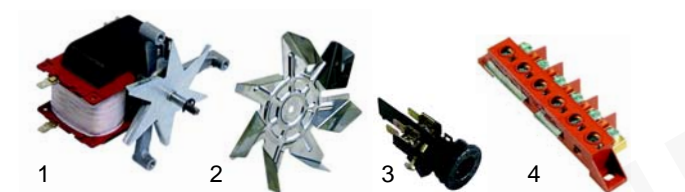

Abb.	Bestell-Nr.	Beschreibung	Gerätetyp	Vergl.-Nr.
1	300020	Schalter		
2	110401	Knebel	HT1, HT1P, HT1L, HT1L, HT1PL,	
3	375001	Thermostat	HT2	
4	110402	Knebel		

Abb.	Bestell-Nr.	Beschreibung	Gerätetyp	Vergleichs-Nr.
1	300021	Schalter		
2	110401	Knebel	HT3, HT4	
3	375143	Thermostat		
4	110402	Knebel		

Abb.	B.-Nr.	Beschreibung	Gerätetyp	Vergl.-Nr.
1	345160	Lichtschalter		
2	359027	Signallampe 230V	HT1, HT1P, HT1L, HT1PL, HT2, HT3,	
3	359021	Signallampe 230V	HT4	
4	359620	Halogenlampe 230V		
5	359732	Fassung		