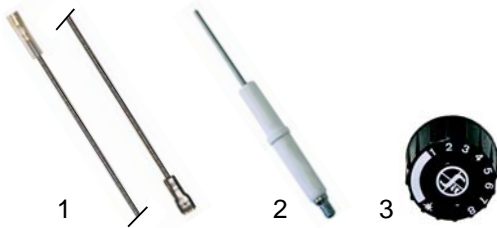

Abb.	Bestell-Nr.	Beschreibung	Gerätetyp	Vergl.-Nr.
1	100059	Zündbrenner		
2	102041	Thermoelement	BM418G	TUR03040007
3	100703	Zündkerze		
4	100025	Zündkabel		

Abb.	Best.-Nr.	Beschreibung	Gerätetyp	Vergl.-Nr.
1	100056	Zündbrenner		
2	102041	Thermoelement	TF415G	TUR03040007
3	101265	Unterbrecher		TUR03040020
4	375016	Sicherheitsthermostat		TUR00041622