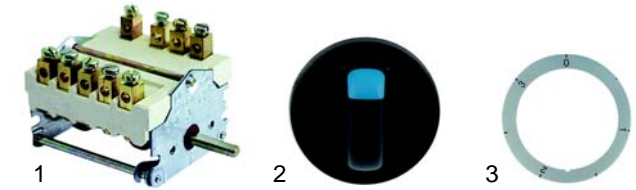

[RU] Термическая обработка

✉ gastroparts@gastroparts.com

☎ tel. +48 56 657 00 66

📘 fb.com/gastroparts.global

GASTROPARTS.COM

Open tops (gas)

Item	Order	Description	Model	OEM
1	105873	burner cover C		540486, 144340
1	105874	burner cover D/E	HG2/4/6, HGB4/6, HGBE4/6	540487, 144341
2	105871	burner C		193466
2	105870	burner D		193467
2	105869	burner E		193468

Item	Order	Description	Model	OEM
1	101095	gas tap	HG2/4/6,	144424
2	111832	knob	HGB4/6,	540448
3	111835	symbol	HGBE4/6	540449

Open tops (electric)

Item	Order	Description	Model	OEM
1	490088	2500W/400V		144170
1	490090	4000W/400V	HE2/4/6,	144171
2	359027	signal lamp/green	HEB4/6/6W	143841
3	359048	signal lamp/yellow		540180