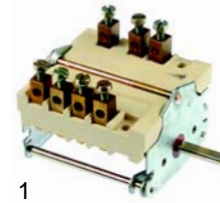

Item	Order	Description	Model	OEM.
1	300190	switch		141924, 540472
2	111831	knob	HGBE4/6, HEB4/6/W6	540422, 144104
3	111833	symbol		540469, 144108