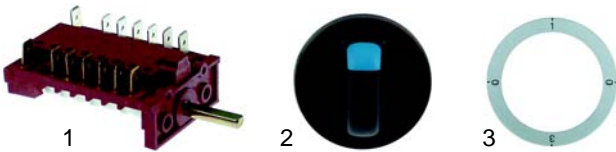

Item	Order	Description	Model	OEM
1	300193	switch		540445, 143765
2	111831	knob	FE2x8, FE16	510422, 144104
3	111870	symbol		

Item	Order	Description	Model	OEM
1	345060	micro switch		141907
2	346426	push button	FE2x8,	130406
3	359027	signal lamp/green	FE16	143841
4	359048	signal lamp/yellow		540180