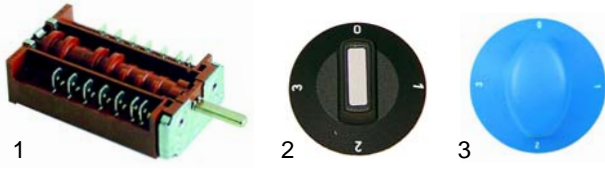

Item	Order	Description	Model	OEM
1	345765	switch		01071
2	110232	knob	CP35 (from 9/2003)	-
3	110944	knob	CP__E7	01249