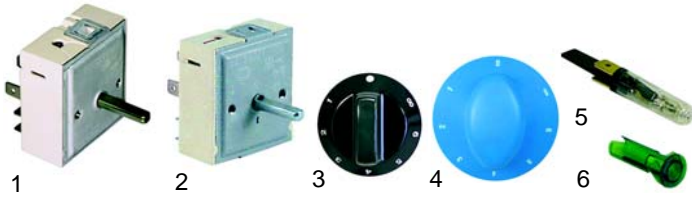

Item	Order	Description	Model	OEM
1	380015	energy regulator, 1-circuit		00937
2	380027	energy regulator, 2-circuits	650 series, 700 series,	00938
3	110708	knob	PCC35E/70E,	00287
4	110937	knob	PFC70E, PFC70E7	01070
5	359132	signal element		00052
6	359123	insert lamp holder		00053