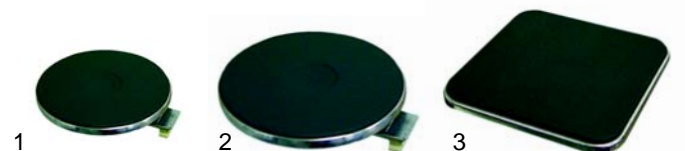

Item	Order	Description	Model	OEM
1	490012	1500W/230V-(145)	PC35E7, PCR70E7,	00764
2	490020	2600W/230V-(220)	PCR105E7, PFR70E7,	01107
3	490065	2600W/230V-(220x220)	PCS35E7, PCS70E7,	01110
			PCS105E7, PFS70E7,	
			PFS105E7