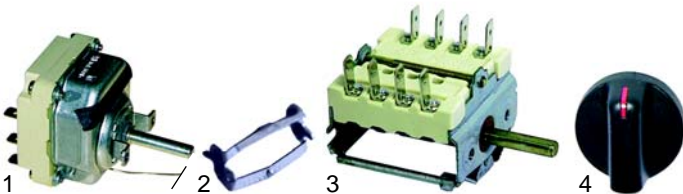

Item	Order	Description	Model	OEM
1	375256	thermostat, 3-pole		00064
2	550060	retainer	FR6 (400V),	
3	300002	switch	FR7 (400V)	00070
4	110702	knob		00035