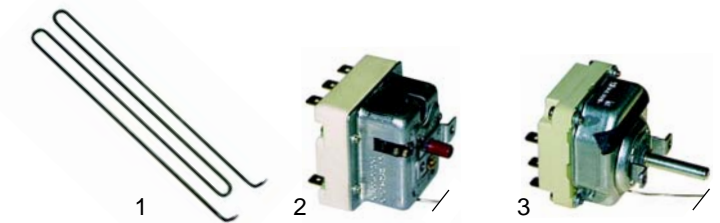

Item	Order	Description	Model	OEM
1	415290	1300W/230V	FTL35E/0-1, FTR35E/0-1, FTC35E/0-1, FTL70E/0,	00286
2	390142	safety thermostat, 3-pole	FTR70E/0, FTC70E/0, FTL55E7, FTR55E7,	00305
3	375183	thermostat, 3-pole	FTC55E7, FTC70E7, FTR70E7, FTC70E7	00285