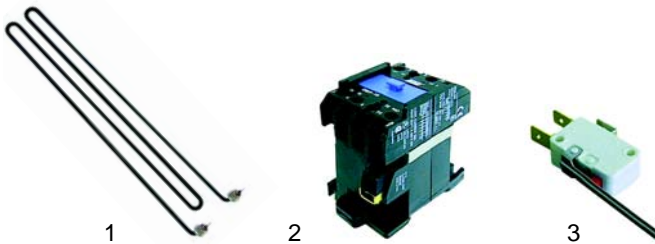

Item	Order	Description	Model	OEM
1	415288	1350W/230V		00513
2	380204	contactor	GR35E/0, GR70E/0	6208
3	345254	micro switch		00204