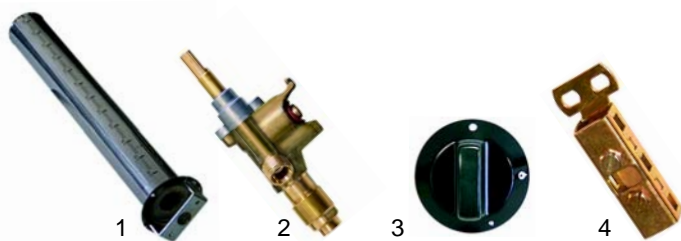

Fry tops (gas)

Item	Order	Description	Model	OEM
1	104290	burner		00366
2	101396	gas tap	ETL35G, FTR35G,	00369
3	110710	knob	FTC35G, FTL70G,	00401
4	100855	holder	FTR70G, FTC70G	00411