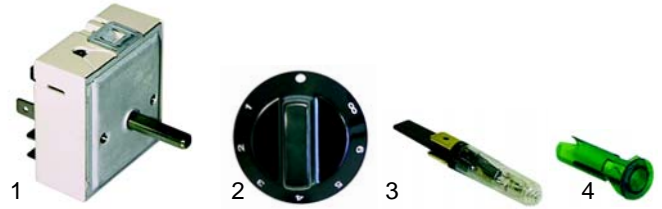

Item	Order	Description	Model	OEM
1	380015	energy regulator		6501
2	110708	knob	GR35E/0-2, GR70E/0	00287
3	359132	signal element		00052
4	359123	insert lamp holder		00053

Item	Order	Description	Model	OEM
1	100009	piezoelectric igniter		00128
2	100018	ignition cable	GR35G/G7, GR70G/G7	00123
3	100706	electrode		0120