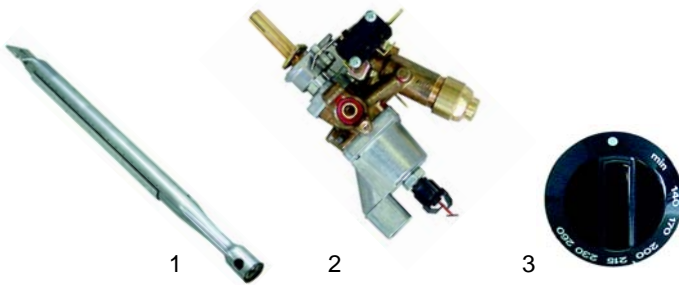

Ovens (gas)

Item	Order	Description	Model	OEM
1	105403	burner		00860
2	101694	gas thermostat	PF70GG, PF105GG,	00889
3	110938	knob	PF5GG, PPF5GG	00917