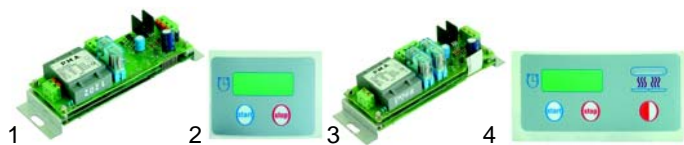

Item	Order	Description	Model	OEM
1	400952	p.c.b.	QSE40	01014
2	693150	fascia		01016
3	400953	p.c.b.	QSE60	01015
4	693151	fascia		01017