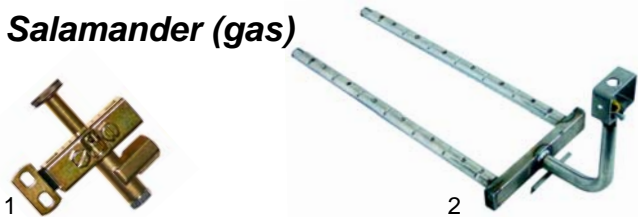

Salamander (gas)

Item	Order	Description	Model	OEM
1	100046	pilot burner		00114
2	105427	burner	SG_	00117