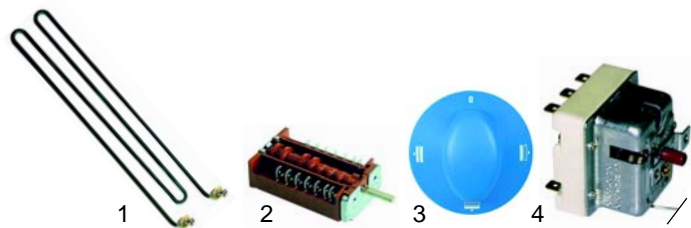

Item	Order	Description	Model	OEM
1	416601	1000W/230V	PFR70E7, PFR105E7,	00775
2	345765	switch	PFS70E7, PFS105E7,	01071
3	110940	knob	PFL70E7, PF70G7,	01059
4	390142	safety thermostat	PF105G7	00305