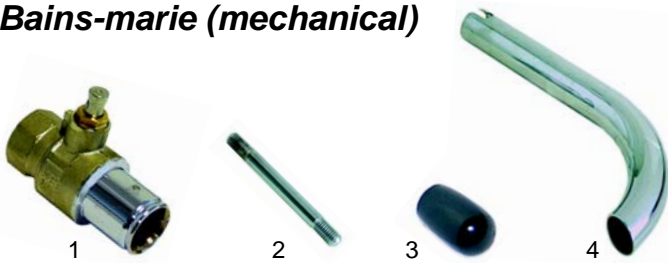

Bains-marie (mechanical)

Item	Order	Description	Model	OEM
1	540259	drain tap	BM35E,	0080
2	514027	lever	BM70E,	00336
3	110704	handle	BM35E7,	00329
4	514006	drain pipe	BM70E7	00079