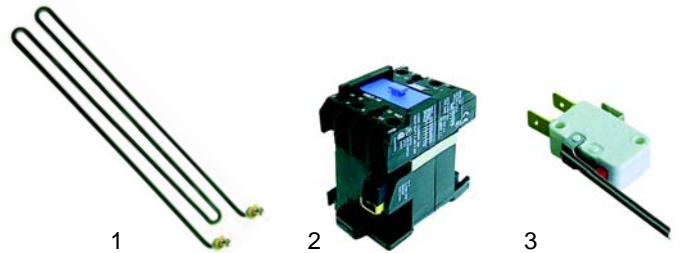

Item	Order	Description	Model	OEM
1	416618	1650W/230V		01111
2	380204	contactor	GR35E7, GR70E7	6208
3	345254	micro switch		00204