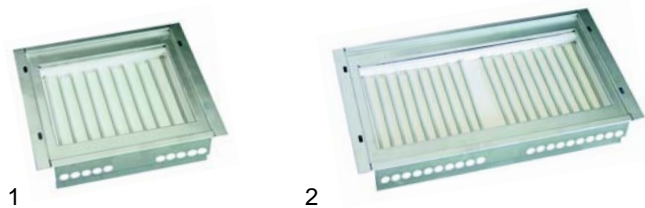

Salamander (electric)

Item	Order	Description	Model	OEM
1	416655	2000W/230V	QSE40	01029
2	416656	4000W/230V	QSE60	01030