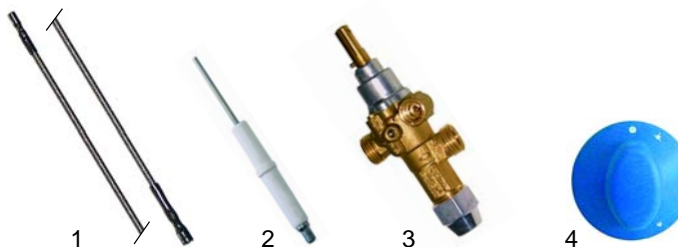

Item	Order	Description	Model	OEM
1	100018	ignition cable		00123
2	100701	electrode	FTL35E7, FTR35E7, FTC35E7, FTL70E7,	01168
3	101095	gas tap	FTR70E7, FTC70E7	50014
4	110935	knob		01153