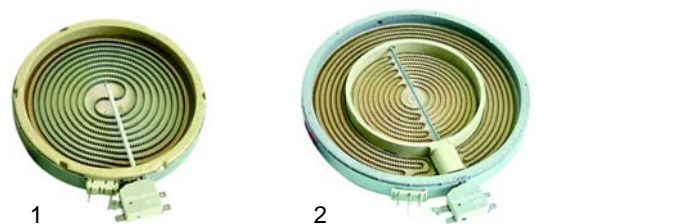

Open tops/ceramic (electrical)

Item	Order	Description	Model	OEM
1	490117	1800W/230V, 1-circuit	PCC35E/70E, PFC70E,	00931
2	490118	2400/230V, 2-circuit	PF70E7	00932