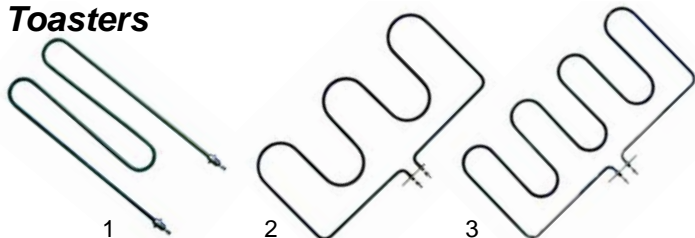

Toasters

Item	Order	Description	Model	OEM
1	415281	1000W/230V	TE3, TE6	00006
2	415280	1000W/230V	TSP	00171
3	415279	1500W/230V	TS1, TS2	00613