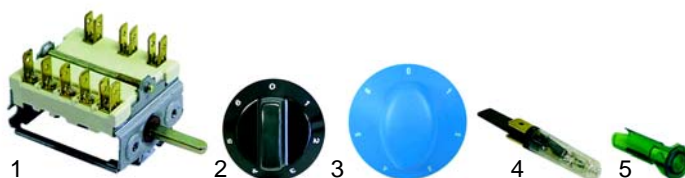

Item	Order	Description	Model	OEM
1	300004	7-position switch		00291
2	110711	knob		00289
3	110936	knob	650 series, 700 series	01109
4	359132	signal element		00052
5	359123	insert lamp holder		00053