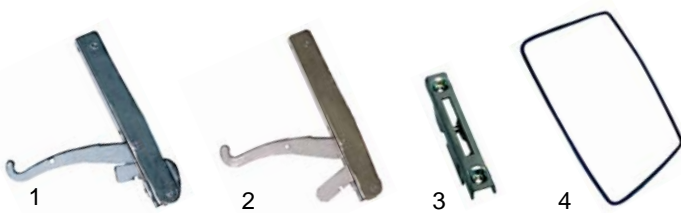

Item	Order	Description	Model	OEM
1	700006	hinge/right		01067
2	700007	hinge/left		01068
3	700001	counter part	700-series	
4	900257	gasket		01061