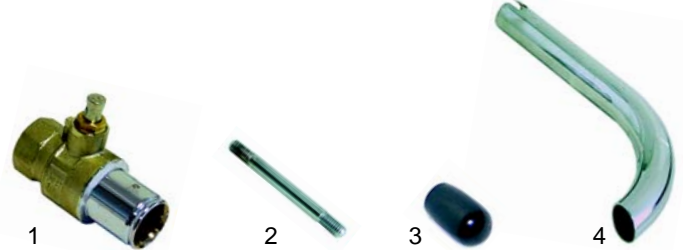

Item	Order	Description	Model	OEM
1	540259	drain tap		00080
2	514027	lever	GR35E/0-2, GR70E/0	00336
3	110704	handle		00329
4	514006	drain pipe		00079