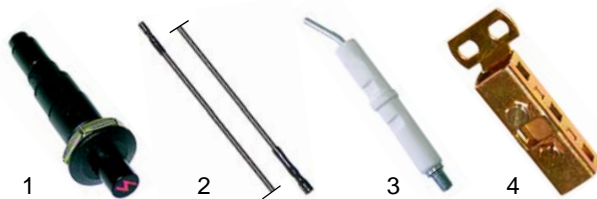

Item	Order	Description	Model	OEM
1	100009	piezoelectric igniter		00128
2	100018	ignition cable		00123
3	100706	electrode	BM35G, BM70G	00120
4	100855	holder		00411