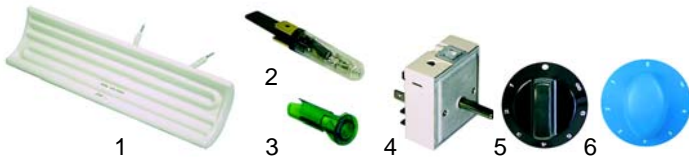

Chip scuttles (electric)

Item	Order	Description	Model	OEM
1	415103	650W/230V	SP35E	00288
1	415104	1000W/230V	SP35E7	01098
2	359132	signal element		00052
3	359123	insert lamp holder	SP35E, SP35E7	00053
4	380015	energy regulator		6501
5	110708	knob	SP35E	00287
6	110937	knob	SP35E7	01070