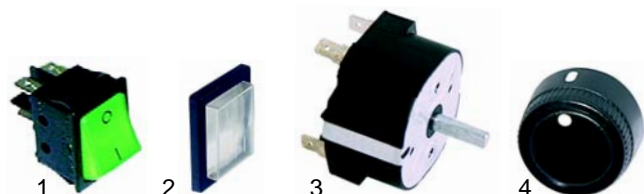

Item	Order	Description	Model	OEM
1	301003	switch	TE3, TS1, TS2	04702, 00021
2	301036	protecting cover		-
3	350032	timer, 15min	TE3, TSP, TS1,	00022, 00713
4	110709	knob	TS2	00086, 01113