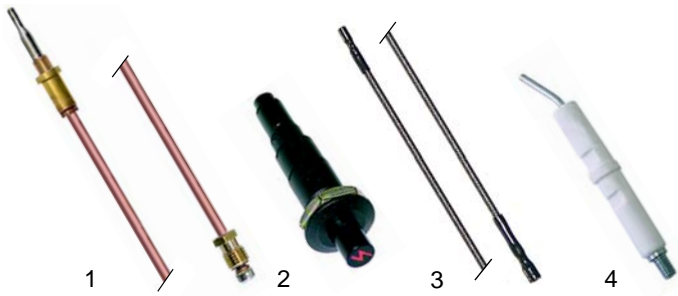

Item	Order	Description	Model	OEM
1	102121	thermocouple, 600mm		00363
2	100009	piezoelectric igniter	ETL35G, FTR35G, FTC35G, FTL70G,	00128
3	100018	ignition cable	FTR70G, FTC70G	00123
4	100706	electrode		00120