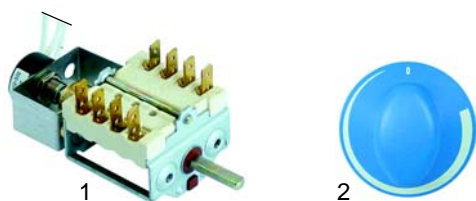

Item	Order	Description	Model	OEM
1	345636	switch with potentiometer	QSE40	01028
2	110732	knob	QSE60	01011