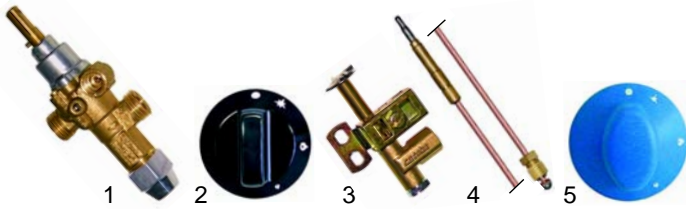

Item	Order	Description	Model	OEM
1	101095	gas tap		50014
2	110716	knob	GR35G/70G	00538
3	100043	pilot burner		00119
4	102041	thermocouple, 600mm, M9x1		00118
5	110935	knob	GR75G7/70G7	01153