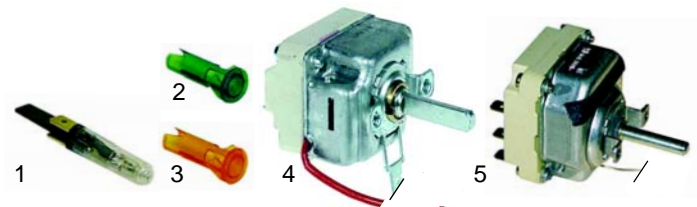

Item	Order	Description	Model	OEM
1	359132	signal element		00052
2	359123	insert lamp holder	universal	00053
3	359124	insert lamp holder		00319
4	375309	thermostat, 1-pole	FR_/2	00779
5	390056	thermostat, 3-pole	FR_/0-1, FRS_/0	00281