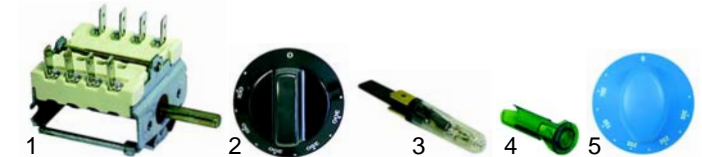

Item	Order	Description	Model	OEM
1	300002	switch		00070
2	110713	knob		00284
3	359132	signal element	650 series	00052
4	359123	insert lamp holder		00053
5	110942	knob	700 series	01079