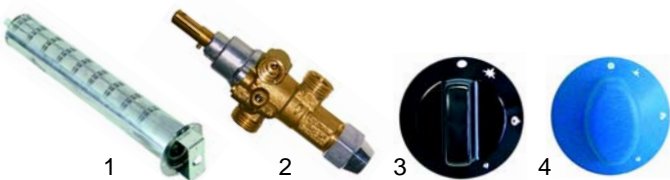

Pasta cookers (gas)

Item	Order	Description	Model	OEM
1	105407	burner	CP35G/G,	00587
2	101095	gas tap	CP35G7, CP70G7	50014
3	110716	knob	CP35G	00538
4	110935	knob	CP35G7, CP70G7	01153