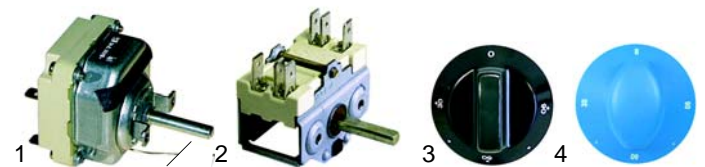

Item	Order	Description	Model	OEM
1	375143	thermostat	BM35E/70E,	00274
2	300001	switch	BM35E7/70E7	00037
3	110712	knob	BM35E/70E	00268
4	110945	knob	BM35E7/70E7	01085