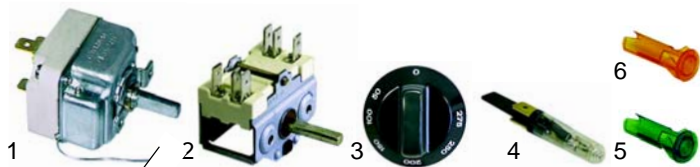

Item	Order	Description	Model	OEM
1	375002	thermostat		00569
2	300001	switch	PF70G/0, PF105G/0,	00037
3	110707	knob	PFL105G/0, PFL5G/0,	00495
4	359132	signal lamp	PPF5G/0, PPFL5G/0,	00052
5	359123	insert lamp holder	PF70E/0	00053
6	359124	insert lamp holder		00319