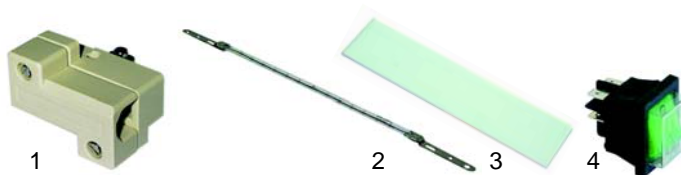

Item	Order	Description	Model	OEM
1	359710	lamp holder	GC16	00218
2	359617	quartz lamp		00217
3	693152	glass		00213
4	345981	switch		00200