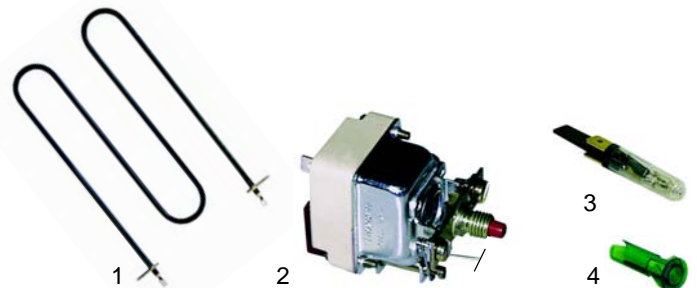

Bains-marie (electric)

Item	Order	Description	Model	OEM
1	415293	1300W/230V	BM35E, BM70E,	00269
2	375250	safety thermostat		00427
3	359132	signal element	BM35E7, BM70E7	00052
4	359123	insert lamp holder		00053