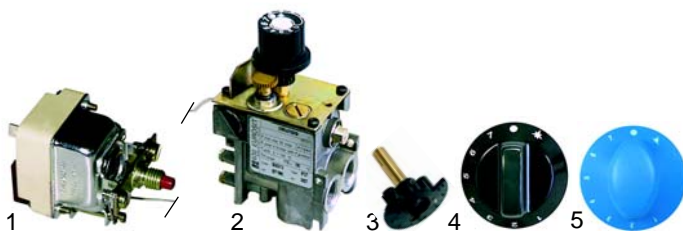

Item	Order	Description	Model	OEM
1	390060	safety thermostat	FR35G, FR70G,	00450
2	101188	Eurosit controller	FRS35G7,	00446
3	101711	adapter	FRS70G7	00447
4	110714	knob	FR35G/70G,	00448
5	110943	knob	FRS35G7/70G7	01172