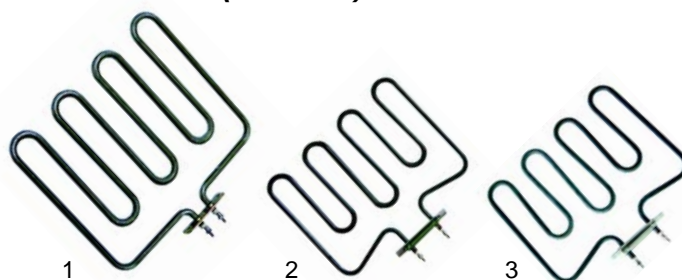

Salamander (electric)

Item	Order	Description	Model	OEM
1	415622	2000W/230V	SEL1, SEL2,	00109
1	415349	2000W/400V	SEF1, SEF2	-
2	415620	2200W/230V	SE40	-
3	416653	2200W/230V		03804