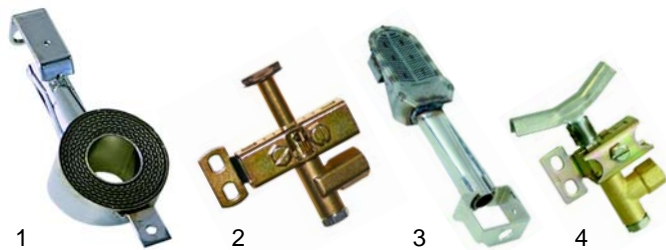

Fryers (gas)

Item	Order	Description	Model	OEM
1	104293	burner	FR35G,	00440
2	100046	pilot burner	FR70G	00445
3	105409	burner	FRS35G7,	01184
4	100858	pilot burner	FRS70G7	01187