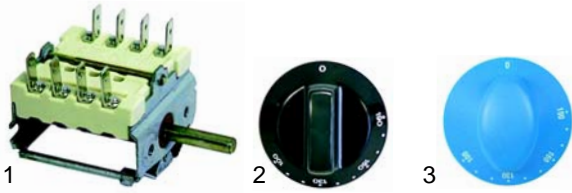

Item	Order	Description	Model	OEM
1	300002	switch	universal	00070
2	110715	knob	FR35E, FR70E	00280
3	110946	knob	FR35E7/70E7, FRS35E7/70E7	01121