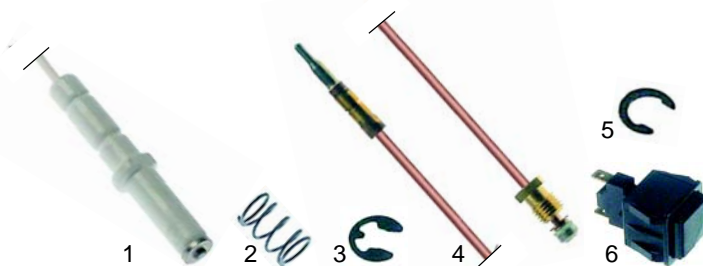

## Open tops (cookers)

Item	Order	Description	Model	OEM
1	105621	burner cover, SR	CV5E-90, CV5P	01991968700
2	105622	burner base, SR		01991978900
3	532455	O-ring SR		01997988000

Item	Order	Description	Model	OEM
1	105623	burner cover, R	CV5E-90, CV5P	01991958700
2	105624	burner base, R		01991938900
3	532454	O-ring R		01991948000

Item	Order	Description	Model	OEM
1	105625	nut, R, SR	CV5E-90, CV5P	01991918700
2	105626	burner, R, SR		01991878700
3	105627	Venturi		01991888900
4	532456	O-ring (Viton)		01991898000
5	105628	jet holder		01991858700
6	105629	nut		01992028700

Item	Order	Description	Model	OEM
1	101037	ignition unit	CV5E-90, CV5P	07950017000, 01951327000
2	102313	electrode, SR/R		01951077000
3	105704	spring, SR/R		01951057720
4	550544	retaining ring, SR/R		01992007700
5	102257	thermocouple, SR/R		01990368700
6	550542	retaining ring, SR/R		01951067720