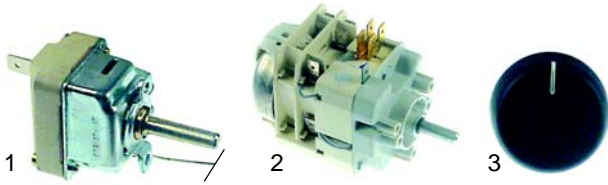

Item	Order	Description	Model	OEM
1	375596	thermostat		09950107000
2	350073	timer	900	09950507000
3	111586	knob		09960028500