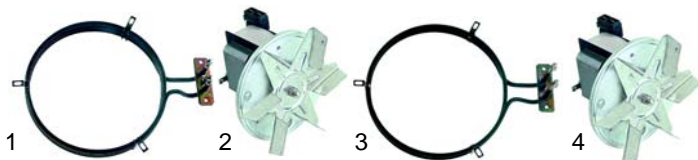

Hot-air ovens (electric)

1 2 3 4

Item	Order	Description	Model	OEM
1	418044	2500W/230V	440VE	09950977000
2	601125	motor complete	640CI/648CI	11950057000
3	418043	1600W/230V	900.../	09950987000
4	601125	motor complete		11950057000