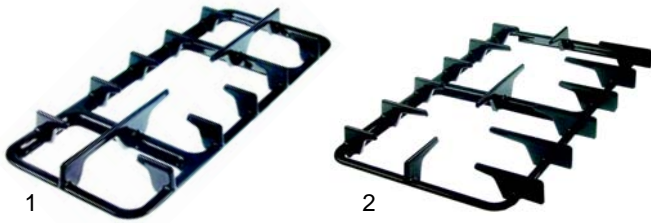

Item	Order	Description	Model	OEM
1	210203	top grate, 1 burner	CV5E-90,	01960796610
2	210204	top grate, 2 burner	CV5P	01960806610