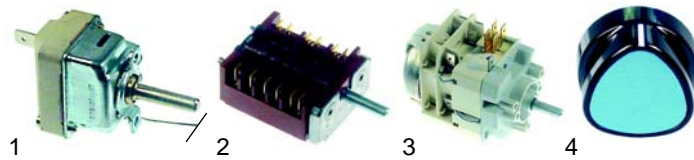

Item	Order	Description	Model	OEM
1	375596	thermostat		09950107000
2	300183	switch	CV5E-90,	01950337400
3	350073	timer	CV5P	09950507000
4	111585	knob		01960778504