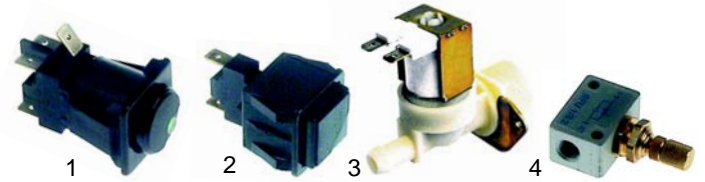

Item	Order	Description	Model	OEM
1	346313	switch on/off		09951687000
2	346317	push button moistening	900 930	09950067023
3	370017	solenoid valve	938	11950277000
4	101752	flow controller		09980758900