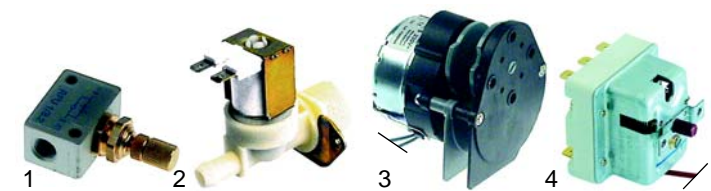

Item	Order	Description	Model	OEM
1	700434	counter part		01980869512
2	700433	hinge	CV5E-90,	09981619512
3	900394	door seal	CV5P	09981148000

no picture

Item	Order	Description	Model	OEM
1	693224	glass plate	CV5E-90,	09980648418
2	693225	door handle	CV5P	09960209002

## Hot-air ovens (gas)

Item	Order	Description	Model	OEM
1	105635	burner		11980137915
2	101989	valve		11950407000
3	101990	ignition control module	900G	11950397000
4	101794	ignition electrode		11950437000
5	101795	monitoring electrode		11950447000