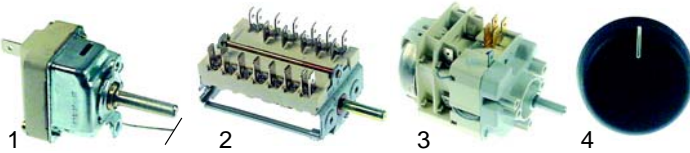

Item	Order	Description	Model	OEM
1	375596	thermostat		09950107000
2	301205	changer switch	938.3	01950037000
3	350073	timer		09950507000
4	111586	knob		09960028500