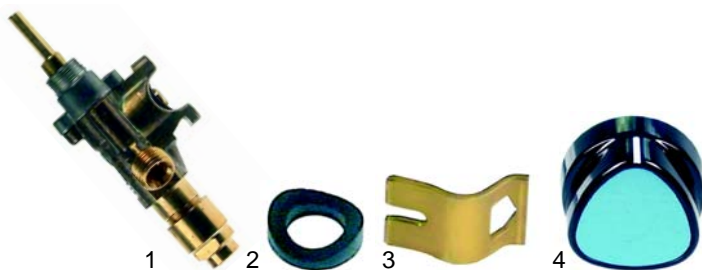

Item	Order	Description	Model	OEM
1	101747	gas tap, SR	CV5E-90, CV5P	01991578700
1	101748	gas tap, R		01991628700
1	101749	gas tap, UR		01991608700
2	101750	gasket		01990308000
3	101751	holder		01990279512
4	111585	knob		01960778504