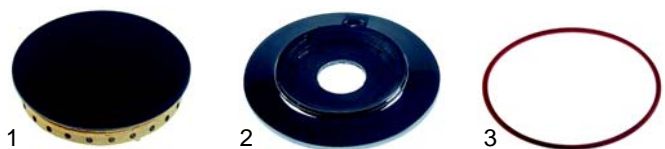

## Open tops (cookers)

Item	Order	Description	Model	OEM
1	105621	burner cover, SR	CV5E-90, CV5P	01991968700
2	105622	burner base, SR		01991978900
3	532455	O-ring SR		01997988000

Item	Order	Description	Model	OEM
1	105623	burner cover, R	CV5E-90, CV5P	01991958700
2	105624	burner base, R		01991938900
3	532454	O-ring R		01991948000