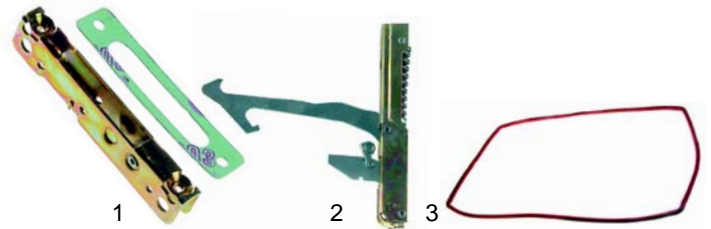

Item	Order	Description	Model	OEM
1	700434	counter part		01980869512
2	700433	hinge	CV5E-90,	09981619512
3	900394	door seal	CV5P	09981148000

no picture

Item	Order	Description	Model	OEM
1	693224	glass plate	CV5E-90,	09980648418
2	693225	door handle	CV5P	09960209002