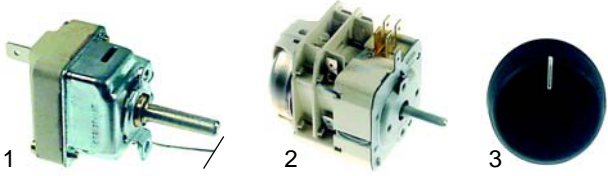

Item	Order	Description	Model	OEM
1	375596	thermostat		09950107000
2	350072	timer	930	09950607700
3	111587	knob		09960018500