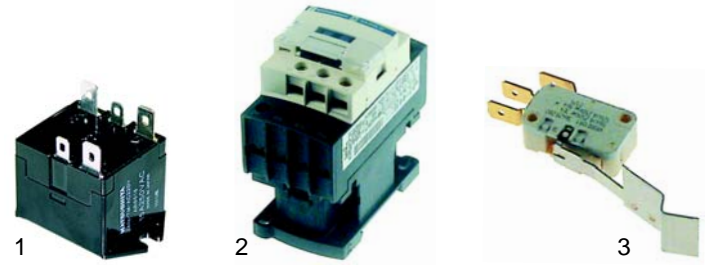

Item	Order	Description	Model	OEM
1	380197	relay	900, 930	09950287000
2	380090	contactor		11950197000
3	346314	micro switch	900	09951727000