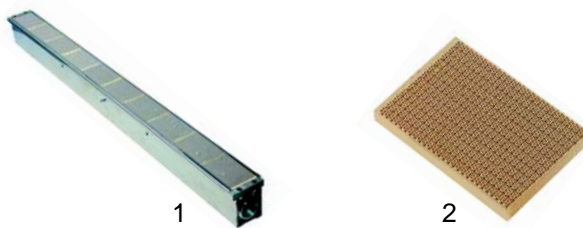

[RU] Термическая обработка

✉ gastroparts@gastroparts.com

☎ tel. +48 56 657 00 66

📘 fb.com/gastroparts.global

GASTROPARTS.COM

Chicken grill (gas)

Item	Order	Description	Model	OEM
1	105585	burner	1EG, 2EG, 3EG,	030100
2	104594	ceramic plate	4EG, 6EG, 8EG,	030102
3	104595	ceramic strip	6EGD, 8EGD	

Large grill (gas)

Item	Order	Description	Model	OEM
1	104596	burner		150000
2	104597	ceramic plate	GPG1, GPG2	23030

Item	Order	Description	Model	OEM
1	101962	gas tap		030112
2	101963	gasket		030114
3	101964	clamp	1EG, 2EG, 3EG,	030113
4	111647	knob	4EG, 6EG, 8EG,	030132
5	102054	thermocouple	6EGD, 8EGD	030115