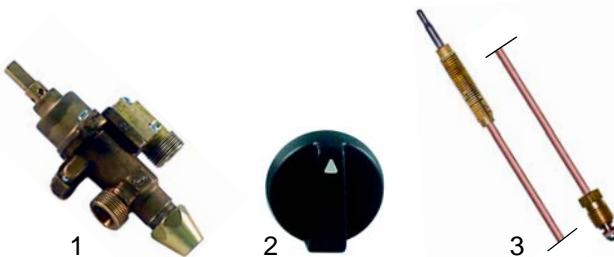

[RU] Термическая обработка

✉ gastroparts@gastroparts.com

☎ tel. +48 56 657 00 66

📘 fb.com/gastroparts.global

GASTROPARTS.COM

Chicken grill (gas)

Item	Order	Description	Model	OEM
1	105585	burner	1EG, 2EG, 3EG,	030100
2	104594	ceramic plate	4EG, 6EG, 8EG,	030102
3	104595	ceramic strip	6EGD, 8EGD	

Large grill (gas)

Item	Order	Description	Model	OEM
1	104596	burner		150000
2	104597	ceramic plate	GPG1, GPG2	23030

Item	Order	Description	Model	OEM
1	101962	gas tap		030112
2	101963	gasket		030114
3	101964	clamp	1EG, 2EG, 3EG,	030113
4	111647	knob	4EG, 6EG, 8EG,	030132
5	102054	thermocouple	6EGD, 8EGD	030115

Item	Order	Description	Model	OEM
1	101988	gas tap		150015
2	111647	knob	GPG1, GPG2	030132
3	102062	thermocouple		150016

Chicken grill (electrical)

Item	Order	Description	Model	OEM
1	416856	heating element, 1100W	1EEN, 2EEN,	030137-E
2	300017	switch	3EEN, 4EEN,	030138-E
3	111648	knob	5EEN, 6EEN, ,	H06/NR4
			6EEND, 8EEND	

Large grill (Impulse)

Item	Order	Description	Model	OEM
1	301001	switch	GPG_, GPE_	
2	500625	motor		140020

Suitable for Tecno-MCM

Large grill (mechanical)

Item	Order	Description	Model	OEM
1	693255	skewer		160000
2	693256	end clamp	GPG1, GPG2, GPE1, GPE2	
3	693144	screw		
4	693258	ignition clamp		