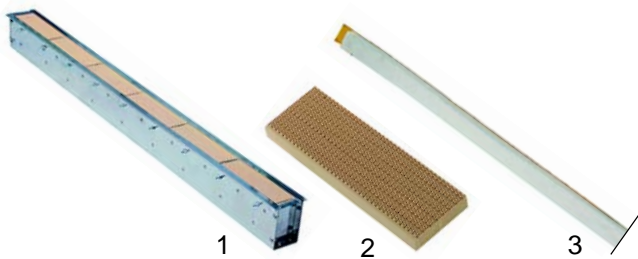

[RU] Термическая обработка

✉ gastroparts@gastroparts.com

☎ tel. +48 56 657 00 66

📘 fb.com/gastroparts.global

GASTROPARTS.COM

Chicken grill (gas)

Item	Order	Description	Model	OEM
1	105585	burner	1EG, 2EG, 3EG,	030100
2	104594	ceramic plate	4EG, 6EG, 8EG,	030102
3	104595	ceramic strip	6EGD, 8EGD	

Large grill (gas)

Item	Order	Description	Model	OEM
1	104596	burner		150000
2	104597	ceramic plate	GPG1, GPG2	23030

Item	Order	Description	Model	OEM
1	101962	gas tap		030112
2	101963	gasket		030114
3	101964	clamp	1EG, 2EG, 3EG,	030113
4	111647	knob	4EG, 6EG, 8EG,	030132
5	102054	thermocouple	6EGD, 8EGD	030115

Item	Order	Description	Model	OEM
1	101988	gas tap		150015
2	111647	knob	GPG1, GPG2	030132
3	102062	thermocouple		150016

Chicken grill (electrical)

Item	Order	Description	Model	OEM
1	416856	heating element, 1100W	1EEN, 2EEN,	030137-E
2	300017	switch	3EEN, 4EEN,	030138-E
3	111648	knob	5EEN, 6EEN, ,	H06/NR4
			6EEND, 8EEND	