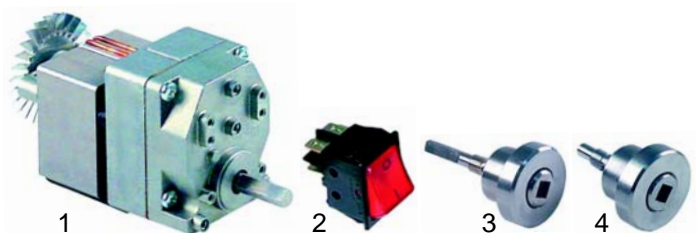

Large grill (gas)

Item	Order	Description	Model	OEM
1	104596	burner		150000
2	104597	ceramic plate	GPG1, GPG2	23030

Item	Order	Description	Model	OEM
1	101962	gas tap		030112
2	101963	gasket		030114
3	101964	clamp	1EG, 2EG, 3EG,	030113
4	111647	knob	4EG, 6EG, 8EG,	030132
5	102054	thermocouple	6EGD, 8EGD	030115

Item	Order	Description	Model	OEM
1	101988	gas tap		150015
2	111647	knob	GPG1, GPG2	030132
3	102062	thermocouple		150016

Chicken grill (electrical)

Item	Order	Description	Model	OEM
1	416856	heating element, 1100W	1EEN, 2EEN,	030137-E
2	300017	switch	3EEN, 4EEN,	030138-E
3	111648	knob	5EEN, 6EEN, ,	H06/NR4
			6EEND, 8EEND	

Large grill (electrical)

Item	Order	Description	Model	OEM
1	416990	heating element 3300W		170109
2	301002	switch	GPE1, GPE2	

Chicken grill (Impulse)

Item	Order	Description	Model	OEM
1	601126	motor, 220V		020112
2	301001	switch	_EG, _EGD,	06004
3	500623	main drive unit	_EEN, _EEND	020008
4	500624	auxiliary drive unit		020009

Large grill (Impulse)

Item	Order	Description	Model	OEM
1	301001	switch	GPG_, GPE_	
2	500625	motor		140020

Suitable for Tecno-MCM

Large grill (mechanical)

Item	Order	Description	Model	OEM
1	693255	skewer		160000
2	693256	end clamp	GPG1, GPG2, GPE1, GPE2	
3	693144	screw		
4	693258	ignition clamp		