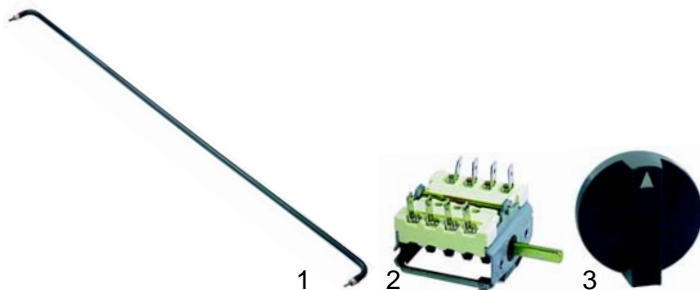

Large grill (gas)

Item	Order	Description	Model	OEM
1	104596	burner		150000
2	104597	ceramic plate	GPG1, GPG2	23030

Item	Order	Description	Model	OEM
1	101962	gas tap		030112
2	101963	gasket		030114
3	101964	clamp	1EG, 2EG, 3EG,	030113
4	111647	knob	4EG, 6EG, 8EG,	030132
5	102054	thermocouple	6EGD, 8EGD	030115

Item	Order	Description	Model	OEM
1	101988	gas tap		150015
2	111647	knob	GPG1, GPG2	030132
3	102062	thermocouple		150016

Chicken grill (electrical)

Item	Order	Description	Model	OEM
1	416856	heating element, 1100W	1EEN, 2EEN,	030137-E
2	300017	switch	3EEN, 4EEN,	030138-E
3	111648	knob	5EEN, 6EEN, ,	H06/NR4
			6EEND, 8EEND	

Large grill (Impulse)

Item	Order	Description	Model	OEM
1	301001	switch	GPG_, GPE_	
2	500625	motor		140020

Suitable for Tecno-MCM

Large grill (mechanical)

Item	Order	Description	Model	OEM
1	693255	skewer		160000
2	693256	end clamp	GPG1, GPG2, GPE1, GPE2	
3	693144	screw		
4	693258	ignition clamp		