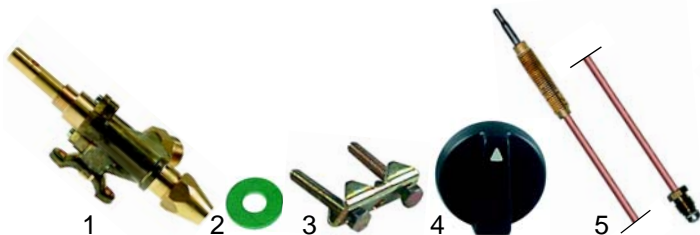

[RU] Термическая обработка

✉ gastroparts@gastroparts.com

☎ tel. +48 56 657 00 66

📘 fb.com/gastroparts.global

GASTROPARTS.COM

Chicken grill (gas)

Item	Order	Description	Model	OEM
1	105585	burner	1EG, 2EG, 3EG,	030100
2	104594	ceramic plate	4EG, 6EG, 8EG,	030102
3	104595	ceramic strip	6EGD, 8EGD	

Large grill (gas)

Item	Order	Description	Model	OEM
1	104596	burner		150000
2	104597	ceramic plate	GPG1, GPG2	23030

Item	Order	Description	Model	OEM
1	101962	gas tap		030112
2	101963	gasket		030114
3	101964	clamp	1EG, 2EG, 3EG,	030113
4	111647	knob	4EG, 6EG, 8EG,	030132
5	102054	thermocouple	6EGD, 8EGD	030115

Item	Order	Description	Model	OEM
1	101988	gas tap		150015
2	111647	knob	GPG1, GPG2	030132
3	102062	thermocouple		150016

Chicken grill (electrical)

Item	Order	Description	Model	OEM
1	416856	heating element, 1100W	1EEN, 2EEN,	030137-E
2	300017	switch	3EEN, 4EEN,	030138-E
3	111648	knob	5EEN, 6EEN, ,	H06/NR4
			6EEND, 8EEND	