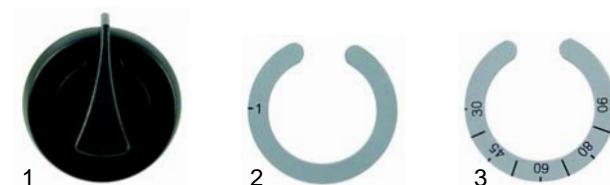

Item	Order	Description	Model	OEM
1	110389	knob/black, 65 mm		061079
2	110484	symbol, 0-I	CR/200C	082310
3	110490	symbol, 90 C		082311