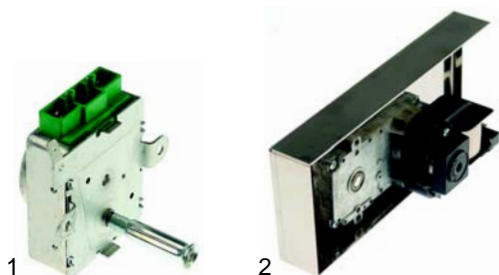

Gyros grills (motor drive)

Item	Order	Description	Model	OEM
1	301060	rocker switch		073004
2	300129	switch/0-I	universal	073016
3	359027	signal lamp/green		076005
4	359028	signal lamp/yellow		076006

Item	Order	Description	Model	OEM
1	110444	knob/blue		061078
2	110476	symbol/0-I	universal	082330
3	110469	knob/black, 55mm		061080
4	111854	symbol/0-I		082340