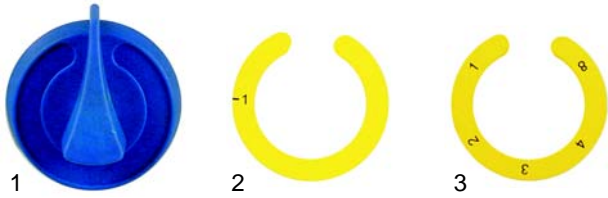

Item	Order	Description	Model	OEM
1	110384	knob/blue, 65mm		061077
2	110403	symbol/yellow (0 - I)	RG70, RG105	082300
3	110404	symbol/yellow (energy regulator)		082305