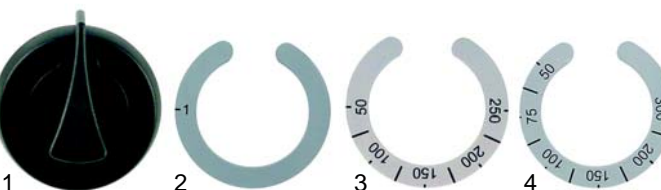

Item	Order	Description	Model	OEM
1	110389	knob/black, 65 mm	FT1, FT2, FT47, FT87	061079
2	110484	symbol/grey (0 - I)		082310
3	111849	symbol/grey, 250 C		082313
4	110478	symbol/grey, 300 C		082314