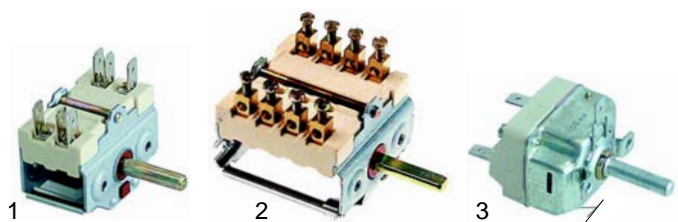

Item	Order	Description	Model	OEM
1	300129	switch, 2-pole		073016
2	300176	switch, 3-pole	CREP1E, CREP2E	073005
3	375327	thermostat, 300 C		072005, 072005.1