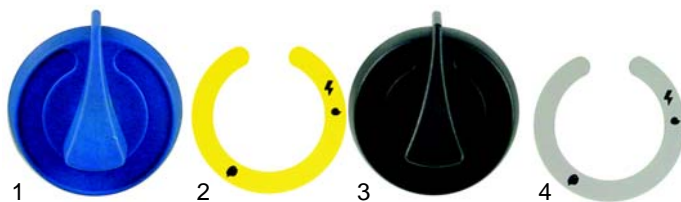

Fry tops (gas)

Item	Order	Description	Model	OEM
1	105884	burner	FT1G,	068058
2	106016	gas thermostat	FT2G_,	068065
3	102056	thermocouple	FT47G_, FT87G_	068025

Item	Order	Description	Model	OEM
1	100819	electrode	FT1G,	068057
2	301195	ignition switch	FT2G_,	068163
3	101009	ignition unit	FT47G_, FT87G_	068160