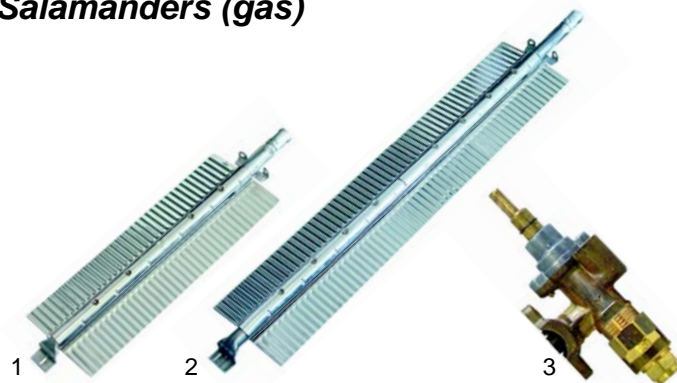

Salamanders (gas)

Item	Order	Description	Model	OEM
1	105007	burner	ST650G, SA650G, SAM650G	068077
2	105009	burner	ST900G	069040
3	101697	gas tap	universal	062106