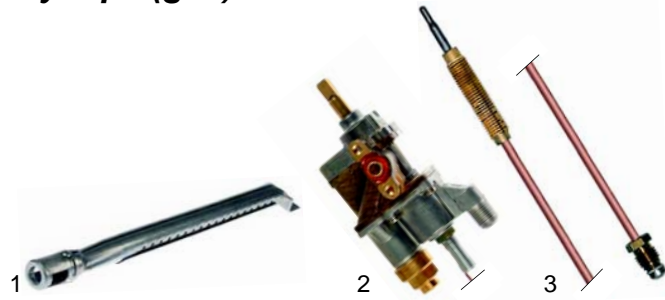

Fry tops (gas)

Item	Order	Description	Model	OEM
1	105884	burner	FT1G,	068058
2	106016	gas thermostat	FT2G_,	068065
3	102056	thermocouple	FT47G_, FT87G_	068025