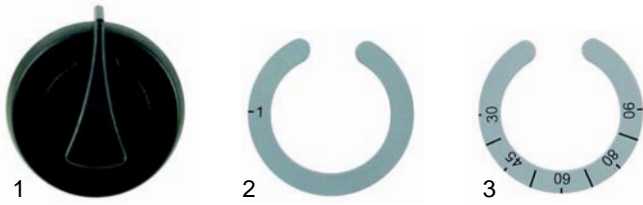

Item	Order	Description	Model	OEM
1	110389	knob/black, 65mm		061079
2	110484	symbol (0 - I)		082310
3	110490	symbol, 90 C		082311