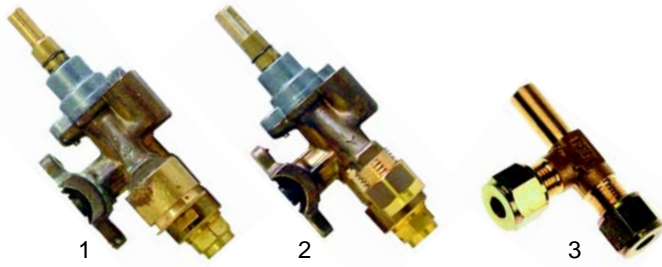

Gyros grills (electrical)

Item	Order	Description	Model	OEM
1	101698	gas tap/jet outlet	GY40G-100G	062140
2	101699	gas tap/pipe outlet		062140
3	101833	T-fitting		062155

Item	Order	Description	Model	OEM
1	416163	2800W/230V	GY-INO10E	071067/A
2	416164	1500W/230V	GY40E, GY60E, GY80E, GY100E	071085
3	693052	ceramic stone		090005