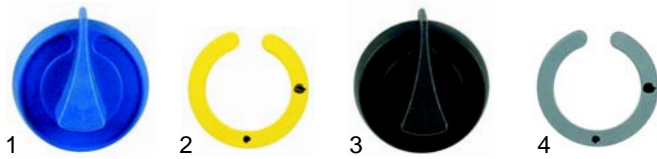

Item	Order	Description	Model	OEM
1	110444	knob/blue, 55mm	GY-INO10G, GY-INO30G	061078
2	110494	symbol		082336
3	110469	knob/black, 55mm		061080
4	110492	symbol		082346