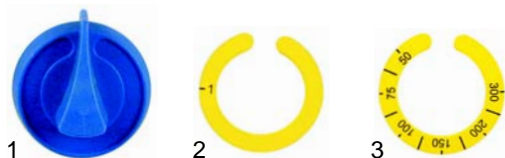

Item	Order	Description	Model	OEM
1	110444	knob/blue, 55 mm	CREP1E, CREP2E	061078
2	110476	symbol, 0-I		082330
3	110477	symbol, 300!C		082334