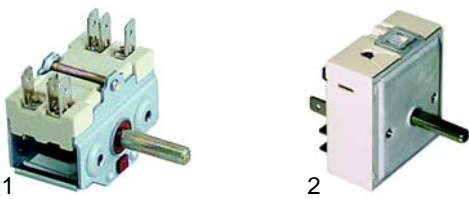

Item	Order	Description	Model	OEM
1	300129	switch/0-I		073016
2	380015	energy regulator	universal	073010