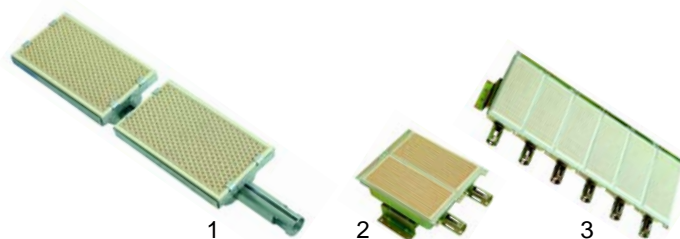

Gyros grills (gas)

Item	Order	Description	Model	OEM
1	105035	burner	GY-INO10G	004610
2	105036	burner	GY40G, GY60G, GY80G, GY100G	062142
3	105037	burner	GY60G, GY80G, GY100G	062143