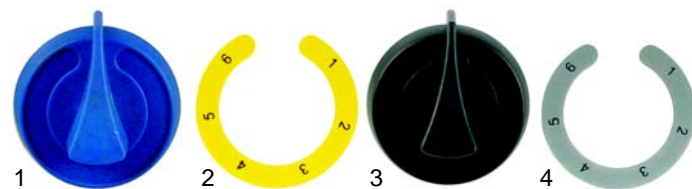

Item	Order	Description	Model	OEM
1	110384	knob/blue, 65 mm		061077
2	111842	symbol/yellow	TOP E/2E,	082308
3	110389	knob/black, 65 mm	PC1E/2E,	061079
4	111843	symbol/grey	BS/C4FE	082318