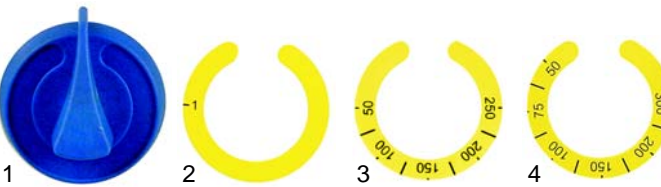

Item	Order	Description	Model	OEM
1	110384	knob/blue, 65 mm		061077
2	110403	symbol/yellow (0 - I)	FT1, F2, FT47, FT87	082300
3	111848	symbol/yellow, 250 C		082303
4	111857	symbol/yellow, 300 C		082304