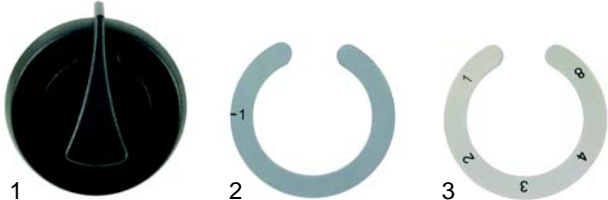

Item	Order	Description	Model	OEM
1	110389	knob/black, 65mm		061079
2	110484	symbol/grey, (0 - I)	RG70, RG105	082310
3	111846	symbol/grey (energy regulator)		082315