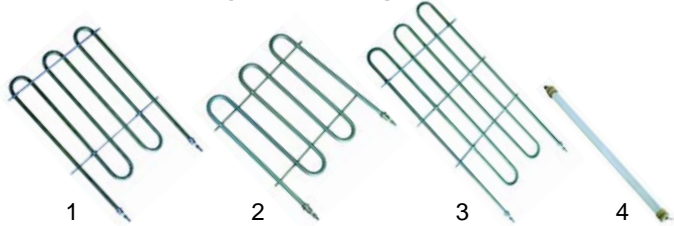

Salamanders (electrical)

Item	Order	Description	Model	OEM
1	416154	2500 W/230 V	ST400	071018
2	416155	2000 W/230 V	ST650	071019
3	416156	3000 W/230 V	ST650B	071036
4	416153	600 W/230 V	SAG50KER, SAM650	071051.1