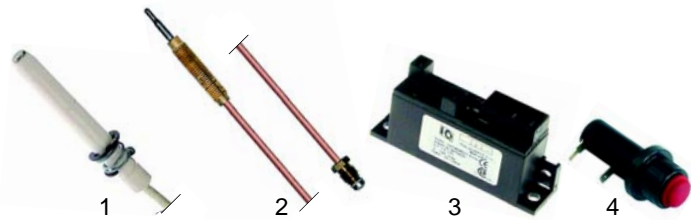

Item	Order	Description	Model	OEM
1	101853	electrode		068195
2	102060	thermocouple	C87FG, C127FG	068138
3	101009	ignition unit, 2 outputs		068160
4	301195	ignition switch		068163