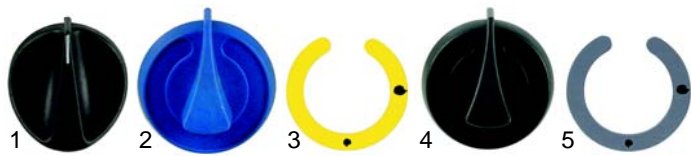

Item	Order	Description	Model	OEM
1	110409	knob, 50mm		061025
2	110384	knob/blue, 65 mm		061077
3	110493	symbol	universal	082306
4	110389	knob/black , 65 mm		061079
5	111841	symbol		082316