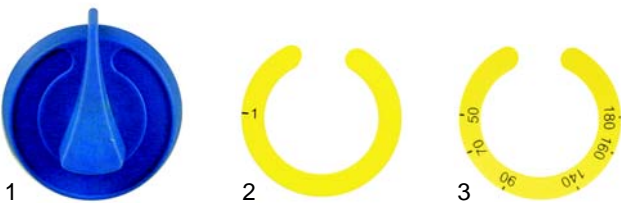

Item	Order	Description	Model	OEM
1	110384	knob/blue, 65mm		061077
2	110403	symbol, 0-I	universal	082300
3	111858	symbol, 180 C		082302