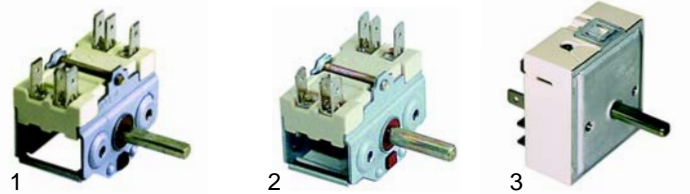

Item	Order	Description	Model	OEM
1	300001	switch	universal	073015
2	300129	switch/0-I	GY30E-IR, GY80EIR	073016
3	380015	energy regulator	universal	073010