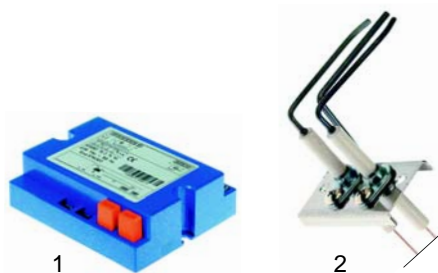

Item	Order	Description	Model	OEM
1	102373	ignition control modul		074031
2	101861	electrode unit	TOPVCG	004608.1