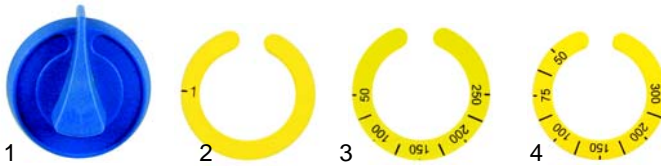

Item	Order	Description	Model	OEM
1	110444	knob/blue, 55 mm		061078
2	110476	symbol/yellow (0 - I)	TOP_FT	082330
3	111853	symbol/yellow, 250 C		082333
4	110477	symbol/yellow, 300 C		082334