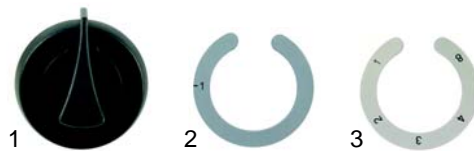

Item	Order	Description	Model	OEM
1	110389	knob/black		061079
2	110484	symbol/0-I	universal	082310
3	111846	symbol/energy regulator		082315