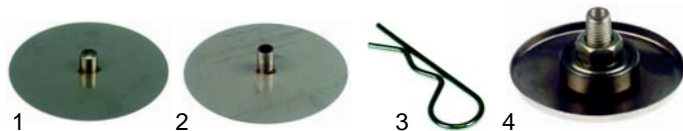

Gyros grills (mechanical)

Item	Order	Description	Model	OEM
1	693649	skewer plate	GH10-GY30	056422
2	693650	skewer plate	GY40-GY100	098025
3	693457	cotter	GY10-100	020102
4	693651	pivot bearing/compl.	GY40-GY100	059015