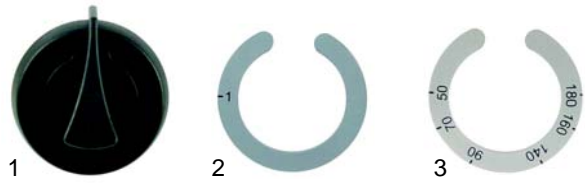

Item	Order	Description	Model	OEM
1	110389	knob/black, 65mm		061079
2	110484	symbol, 0-I	universal	082310
3	110525	symbol, 180 C		082312