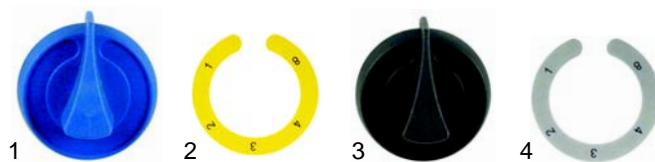

Item	Order	Description	Model	OEM
1	110444	knob/blue, 55 mm	universal	061078
2	111844	symbol		082335
3	110469	knob/black, 55 mm		061080
4	111845	symbol		082345