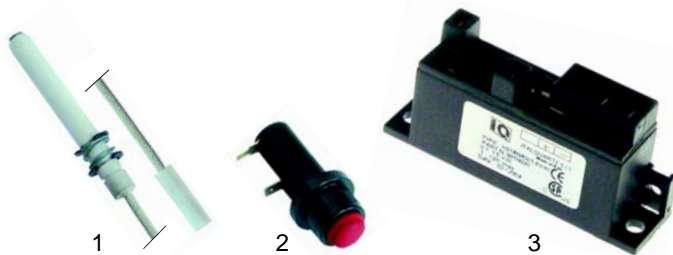

Fry tops (gas)

Item	Order	Description	Model	OEM
1	105884	burner	FT1G,	068058
2	106016	gas thermostat	FT2G_,	068065
3	102056	thermocouple	FT47G_, FT87G_	068025

Item	Order	Description	Model	OEM
1	100819	electrode	FT1G,	068057
2	301195	ignition switch	FT2G_,	068163
3	101009	ignition unit	FT47G_, FT87G_	068160