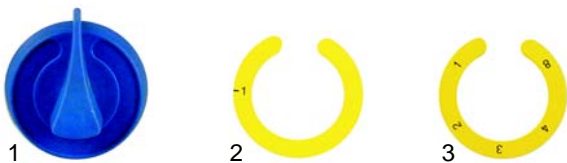

Item	Order	Description	Model	OEM
1	110384	knob/blue		061077
2	110403	symbol/0-I	universal	082300
3	110404	symbol/energy regulator		082305