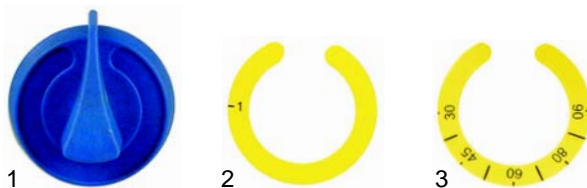

Item	Order	Description	Model	OEM
1	110384	knob/blue, 65mm	universal	061077
2	110403	symbol (0 - I)		082300
3	110483	symbol, 90 C		082301