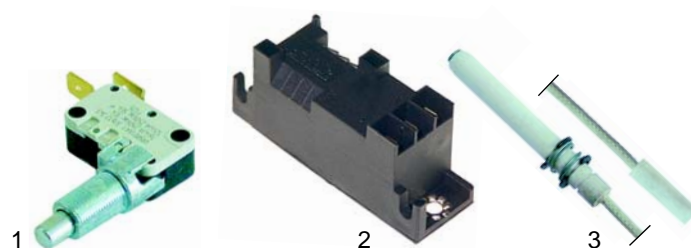

Item	Order	Description	Model	OEM
1	345678	ignition switch		073017
2	101002	ignition unit	universal, 230V PC	068034
3	100819	electrode		068057