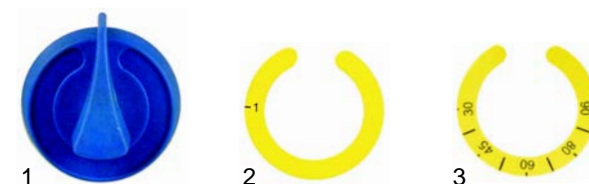

Item	Order	Description	Model	OEM
1	110384	knob/blue, 65 mm		061077
2	110403	symbol, 0-I	CR/200C	082300
3	110483	symbol, 90 C		082301