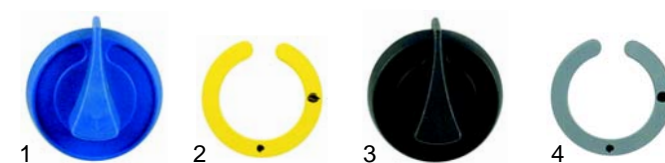

Item	Order	Description	Model	OEM
1	110444	knob/blue, 55mm		061078
2	110494	symbol	universal	082336
3	110469	knob/black, 55mm		061080
4	110492	symbol		082346