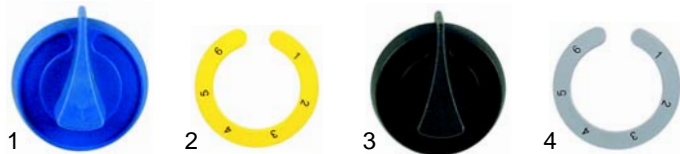

Bains-marie (electric)

Item	Order	Description	Model	OEM
1	110444	knob/blue, 55 mm		061078
2	110495	symbol/7-position switch	HP1E, HP2E	082338
3	110469	knob/black, 55 mm		061080
4	110496	symbol/7-position switch		082348