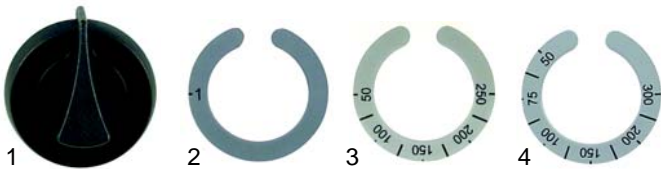

Item	Order	Description	Model	OEM
1	110469	knob/black, 55 mm		061080
2	111854	symbol/grey (0 - I)	TOP_FT	082340
3	111855	symbol/grey, 250 C		082343
4	111856	symbol/grey, 300 C		082344