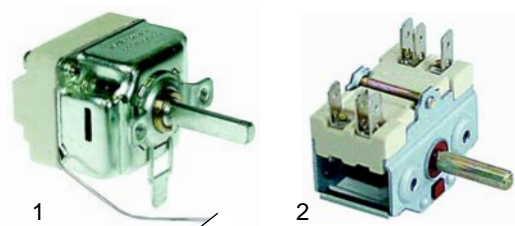

Item	Order	Description	Model	OEM
1	375720	thermostat	F121G, F_IRG, F_GM	0720201, 072051
2	300129	switch/2-pole	universal	073016