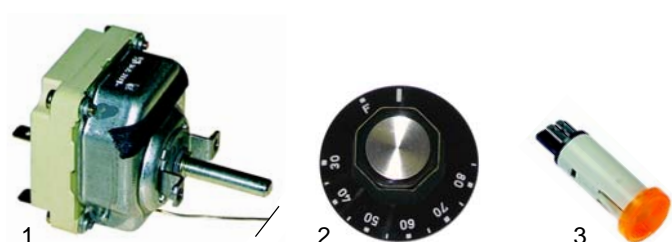

Item	Order	Description	Model	OEM
1	375019	thermostat		162015
2	110133	knob		-
3	359677	signal lamp		168080