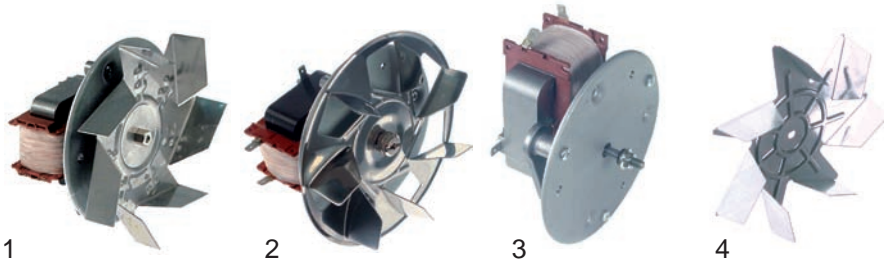

S

Passend für Smeg

Abb.	Bestell-Nr.	Beschreibung	Alfa 35	Alfa 35XA	Alpha 40GB	Alpha 40GX	Alfa 41	Alfa 41A	Alfa 41B	Alfa 41AM	Alfa 41DA	Alfa 41F	Alfa 41FR	Alfa 41G	Alfa 41N	Alfa 41P	Alfa 41S	Alfa 41SAM	Alfa 41T	Alfa 41V1	Alfa 41VEK	Alfa 41XE	Alfa 41XEN	Alfa 50X	Alfa 51X	Alfa 51XGN	Alfa 55X	Alfa 61X	Vergleichs-Nr.
1	601054	Motor komplett		X	X																		X			X		699250020 699250005 699250006 699250029	
2	601364	Motor komplett	X	X																								699250017 699250028	
3	500902	Motor					X	X	X	X	X	X	X	X	X	X	X	X	X	X	X	X	X	X	X	X	X	699250048	
4	601200	Lüfterrad					X	X	X	X	X	X	X	X	X	X	X	X	X	X	X	X	X	X	X	X	X	039290121	