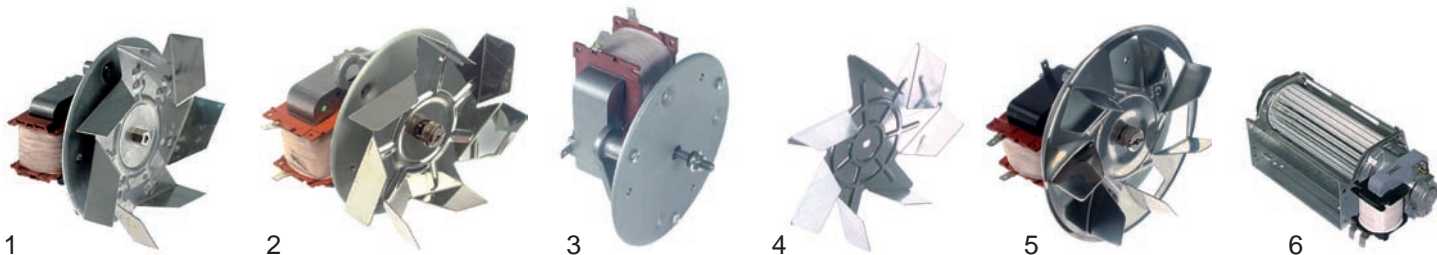

Abb.	Bestell-Nr.	Beschreibung	Alfa 200X	Alfa 200XM	Alfa 200XE	BUT35XV	FOVP	RFT 644	RFT 844V	Vergleichs-Nr.
1	390532	Thermostat 70°C	X	X		X	X	X	X	818730273 818730424
2	370389	Magnetventil				X	X	X	X	813050125
3	370393	Magnetventil	X	X	X					813050131
4	301240	Schalter	X	X		X		X		811730206 811730194
5	112117	Knebel	X	X		X				764972663
6	112154	Knebel						X		764974555
7	346834	Schalter					X	X		814490532
8	346835	Rahmen					X	X		768412841
9	346860	Taste					X	X		768550033