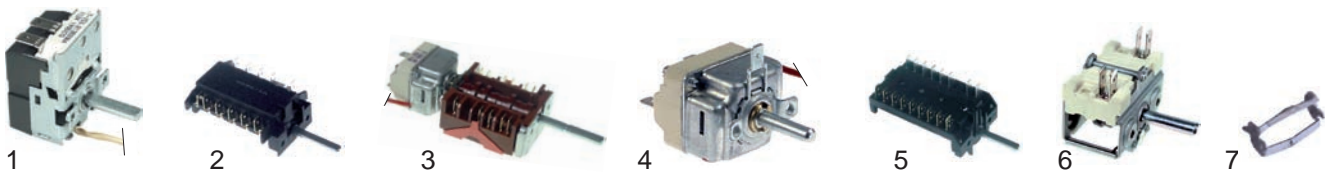

Abb.	Bestell-Nr.	Beschreibung	Alfa 41G	Alfa 41N	Alfa 41P	Alfa 41S	Alfa 41SAM	Alfa 41T	Alfa 41V1	Alfa 50X bis 01.08.02	Alfa 50X ab 02.08.02	Alfa 51X bis 01.08.02	Alfa 51X bis 01.07.03	Alfa 51X ab 02.07.03	Alfa 51XGN bis 01.07.03	Alfa 51XGN ab 02.07.03	Alfa 55X bis 01.08.02	Alfa 55X ab 02.08.02	Alfa 61X	Alfa 100X	Alfa 130X	Alfa 132X	Vergleichs-Nr.						
1	375811	Thermostat	X	X	X	X	X	X	X																			818731175 818731124	
2	375822	Thermostat								X	X					X												818730269	
	375823	Thermostat								X	X	X	X	X	X	X	X											818731128	
3	375815	Thermostat											X	X	X	X			X									818730616	
4	375816	Thermostat																		X	X	X						818730176	
5	300201	Vorsatzschalter	X	X	X	X	X	X	X																				811730241
6	300204	Vorsatzschalter																			X	X						811730053	
7	301242	Schalter								X	X	X	X	X	X	X	X	X										811730074	
8	300202	Schalter																	X									811730316	
9	301243	Schalter																		X								811730128	
10	550060	Bügel	X	X	X	X	X	X	X												X	X						018290023	