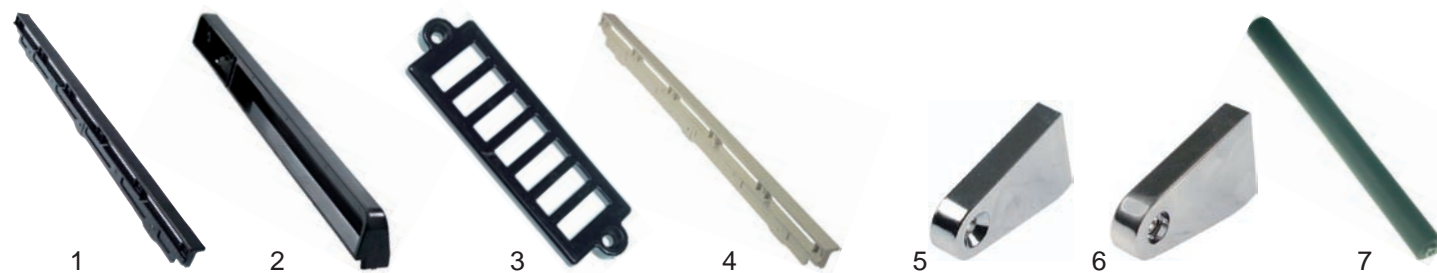

Abb.	Bestell-Nr.	Beschreibung	Alfa 10	Alfa 10X	Alfa 10XA	Alfa 10XA3	Alfa 10XAB	Alfa 10XAK	Alfa 11	Alfa 11-1	Alfa 15	Alfa 15A	Alfa 15N	Alfa 15X	Vergleichs-Nr.
1	693951	Konsole rechts/links	X	X	X	X	X	X							878411199 878411296
2	693959	Griffstange	X	X	X	X	X	X							174930372
3	693848	Türgriff							X	X					184931004
4	693849	Konsole oben rechts									X	X	X	X	878411348 878411458
5	693850	Konsole unten links									X	X	X	X	878411349 878411459
6	693851	Griffstange									X	X	X	X	174930427
7	700668	Verschluß									X	X	X	X	177690123