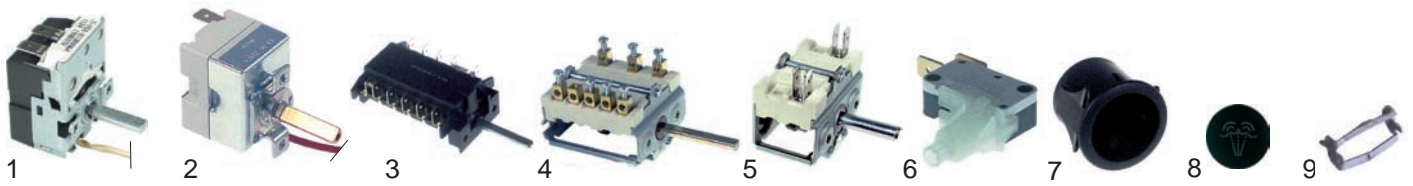

Abb.	Bestell-Nr.	Beschreibung	Alfa 135B1 bis 02.04.04	Alfa 135B1 ab 03.04.04	Alfa 135BV bis 02.04.04	Alfa 135BV ab 03.04.04	Alfa 135VM1	Alfa 135X bis 01.04.04	Alfa 135X ab 02.04.04	Alfa 135X1 bis 01.04.04	Alfa 135X1 ab 02.04.04	Alfa 135XB bis 01.04.04	Alfa 135XB ab 02.04.04	Alfa 135X01	Alfa 135XP bis 01.04.04	Alfa 135XP ab 02.04.04	Alfa 135XV bis 01.04.04	Alfa 135XV ab 02.04.04	Alfa 151X	Alfa 161X	Alfa 200X bis 01.04.04	Alfa 200X ab 02.04.04	Alfa 200X01	BU131XHT	BU135XV bis 01.04.04	BU135XV ab 02.04.04	Coven 70 bis 01.04.04	Vergleichs-Nr.
1	375811	Thermostat	X	X	X	X	X	X	X	X	X	X	X	X	X	X	X	X	X	X	X	X	X	X	X	X	X	818731175 818731124
2	300201	Vorsatzschalter	X	X	X	X	X	X	X	X	X	X	X	X	X	X	X	X	X	X	X	X	X	X	X	X	X	811730241
3	375829	Thermostat/ Schalter																						X				691730184
4	375831	Thermostat																	X									818730033
5	300203	Schalter																	X	X								811730232
6	301240	Schalter für Befeuchtung			X	X	X										X	X			X	X	X		X	X		811730194 811730206
7	550060	Bügel	X	X	X	X	X	X	X	X	X	X	X	X	X	X	X	X			X	X	X		X	X	X	018290023