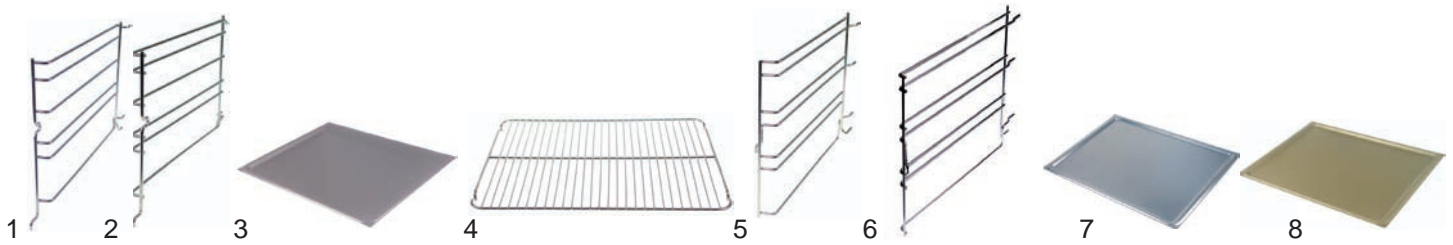

\*nicht mehr lieferbar

Abb.	Bestell-Nr.	Beschreibung	Alfa 30V	Alfa 30X	Alfa 30XA	Alfa 30XG	Alfa 30XHT	Vergleichs-Nr.
1	693994	Rosthalter links				X	X	848590102 848590313
2	693995	Rosthalter rechts				X	X	848590101 848590312
3	693871	Backblech		X			X	050370086 050370277
4	693868	Rosthalter links	X	X	X			848590129 848590322
5	693867	Rosthalter rechts	X	X	X			848590128 848590323
6	691114	Backblech				X		050370137 050370272
7	693983	Backblech	X					350370101
8	693872	Rost	X			X		844090173 844090738 844090493