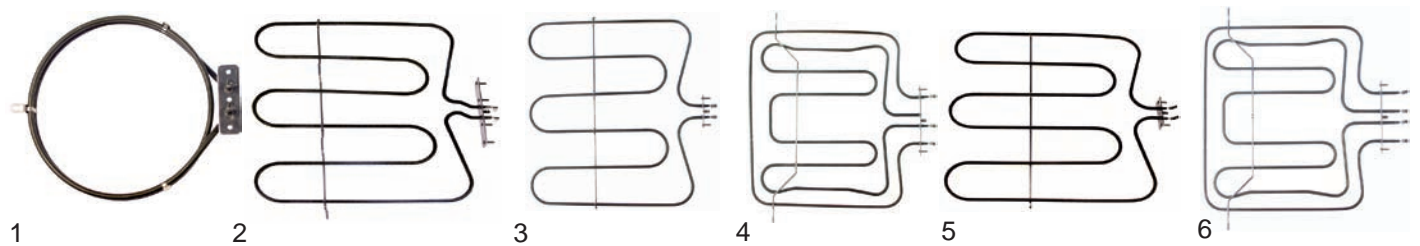

Abb.	Bestell-Nr.	Beschreibung	Alpha 30K	Alfa 30N	Alfa 30T	Alfa 30V	Alfa 30X	Alfa 30XA	Alfa 30XG	Alfa 30XHT	Alfa 30XM	Alfa 31	Alfa 31A	Alfa 31B	Alfa 31BHT bis 16.10.06	Alfa 31BHT ab 17.10.06	Alfa 31DA	Alfa 31F	Alfa 31K	Alfa 31N	Alfa 31P	Alfa 31S	Alfa 31T	Alfa 31V	Alfa 31V1	Alfa 31X	Alfa 31XA	Alfa 31XE	Vergleichs-Nr.
	418535	2000W/ 230V												X	X														806890243 806890217 806890355 806890397 806890591 806890590
1	418508	2700W/ 230V										X	X	X			X	X	X	X	X	X	X	X	X	X	X	X	806890118 806890122 806890386
	418510	1700W/ 230V	X	X	X	X	X	X	X	X	X																		806890232 806890274
2	418515	300W/ 230V	X	X	X	X	X	X	X	X	X																		806890230 806890275
3	418541	600W/ 230V	X	X	X		X	X	X	X	X																		806890231 806890276