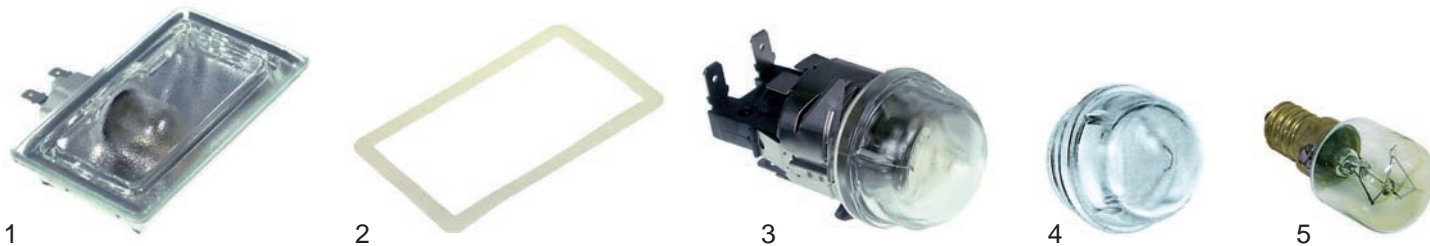

Abb.	Bestell-Nr.	Beschreibung	Alfa 132X	Alfa 135B1	Alfa 135BE	Alfa 135BV	Alfa 135VE	Alfa 135VM	Alfa 135X	Alfa 135X1	Alfa 135XB	Alfa 135XE	Alfa 135XM	Alfa 135XP	Alfa 135XV	Alfa 151X	Alfa 161X	Alfa 200X	Vergleichs-Nr.	
1	359696	Backofenlampe komplett		X	X	X	X	X	X	X	X	X	X	X	X	X	X	X		696050050
2	359697	Dichtung		X	X	X	X				X	X					X		754131162	
3	359695	Backofenlampe 25W komplett	X																696050052	
4	359942	Linsenabdeckung	X																	
5	359612	Backofenlampe 25W	X	X	X	X	X	X	X	X	X	X	X	X	X	X	X	X		824610204 824610176