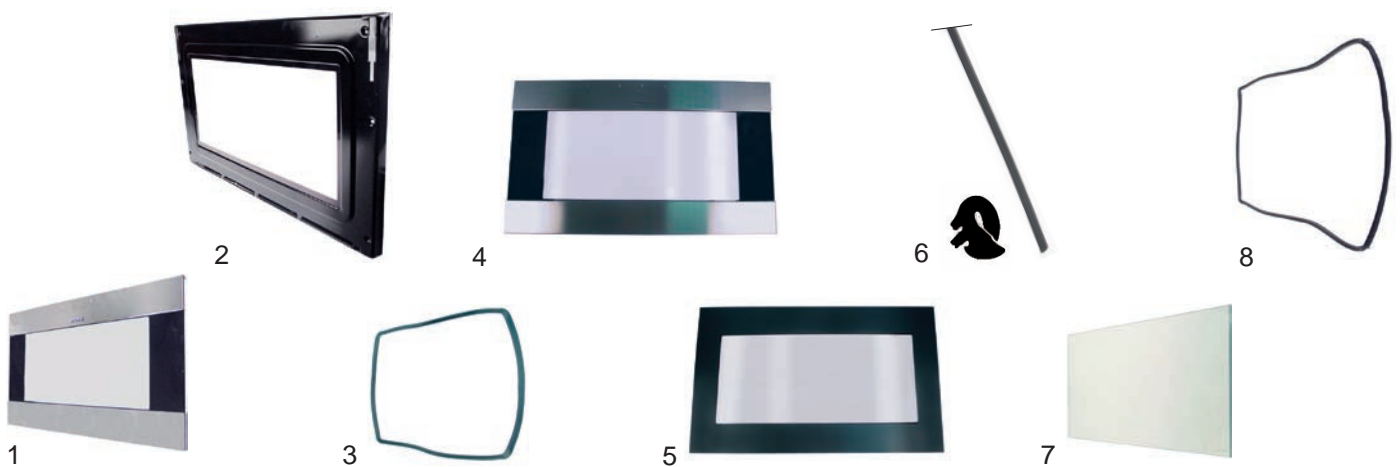

\*nicht mehr lieferbar

Passend für Smeg

Abb.	Bestell-Nr.	Beschreibung	Alfa 51X	Alfa 51XGN	Alfa 55X	Alfa 61X	Alfa 100X	Alfa 130X	Alfa 132X	Vergleichs-Nr.
1	693858	Türvorderteil komplett	X	X	X	X				692530804 692530851
2	693964	Glasscheibe innen			X					772530771
3	900607	Türdichtung	X	X	X	X				754130861
4	693974	Türinnenteil komplett	X	X	X	X				692050424
5	693976	Glascheibe außen					X	X	X	692530876
6	900626	Fensterdichtung					X	X	X	754130476
7	693965	Glasscheibe innen					X	X	X	772530846
8	900627	Türdichtung					X	X	X	754130475