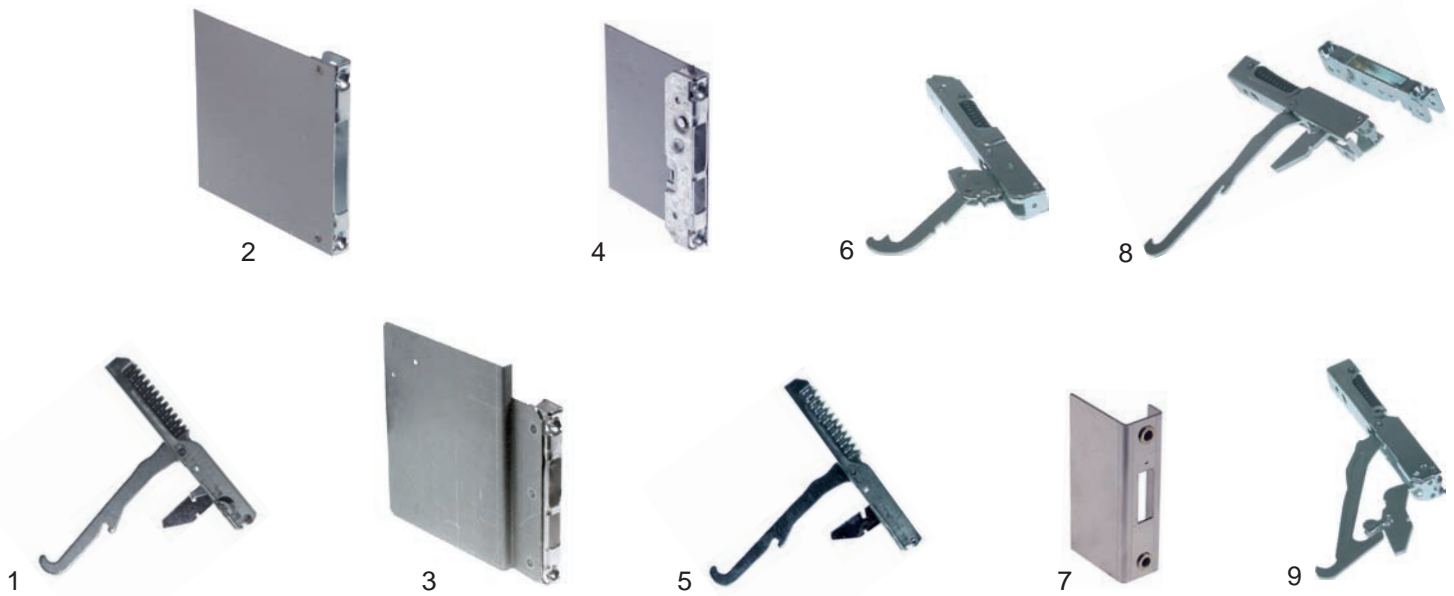

Abb.	Bestell-Nr.	Beschreibung	Alfa 30XM bis 30.01.97	Alfa 30XM ab 01.02.97	Alfa 31A	Alfa 31B	Alfa 31BHT	Alfa 31DA	Alfa 31F	Alfa 31K	Alfa 31N	Alfa 31P	Alfa 31S	Alfa 31T	Alfa 31V	Alfa 31V1	Alfa 31X	Alfa 31XA	Alfa 31XE	Alfa 31XHT	Alfa 35	Alfa 35XA	Alpha 40GB	Alpha 40GX	Alfa 41	Alfa 41A	Alfa 41B	Alfa 41AM	Vergleichs-Nr.	
1	700625	Gegenstück rechts	X	X	X	X	X	X	X	X	X	X	X	X	X	X	X	X	X	X	X	X	X	X	X	X	X	X	X	685970011
2	700633	Gegenstück links	X	X	X	X	X	X	X	X	X	X	X	X	X	X	X	X	X	X	X	X	X	X	X	X	X	X	X	685970012
3	700630	Scharniersatz rechts/links	X																		X	X	X	X					931330088+ 931330089 931330128+ 931330129 691330361	
4	700624	Scharnier rechts/links		X	X	X	X	X	X	X	X	X	X	X	X	X	X	X	X	X						X	X	X	X	931330461
5	693045	Gegenstück													X														935970006	