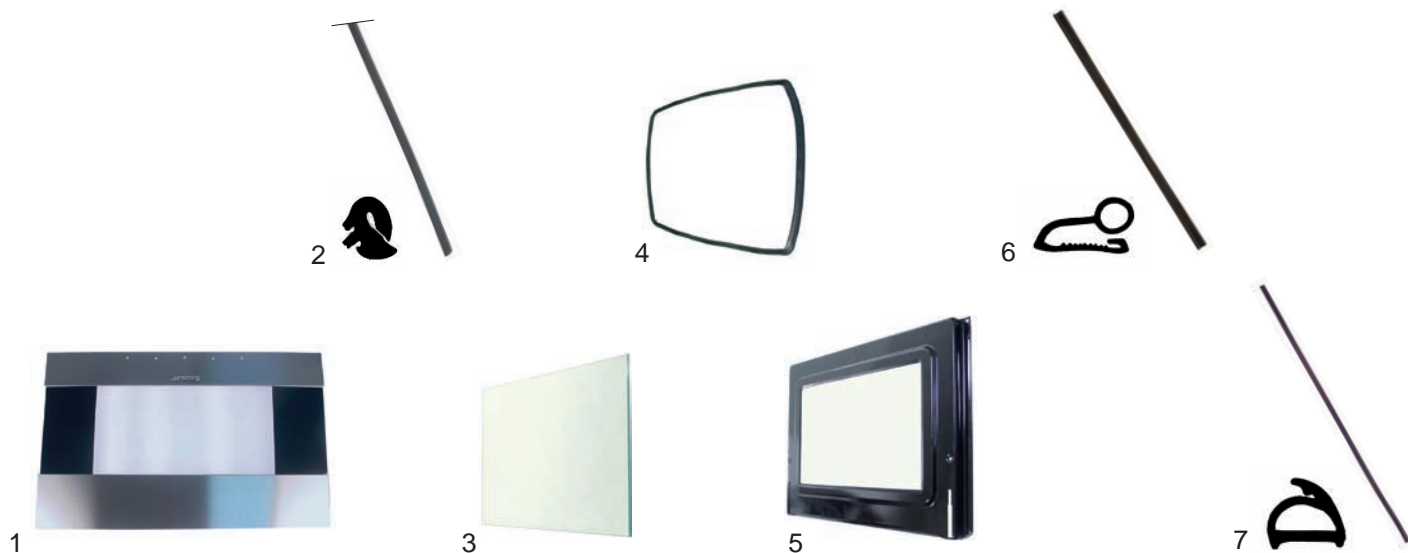

\*nicht mehr lieferbar

Abb.	Bestell-Nr.	Beschreibung	Alfa 30	Alfa 30A	Alfa 30B	Alfa 30F	Alfa 30K	Alfa 30N	Alfa 30T	Alfa 30V	Alfa 30X	Alfa 30XA	Alfa 30XG	Alfa 30XHT	Alfa 30XM	Alfa 31	Alfa 31A	Alfa 31B	Alfa 31BHT	Alfa 31DA	Alfa 31F	Alfa 31K	Alfa 31N	Alfa 31P	Alfa 31S	Alfa 31T	Alfa 31V	Alfa 31V1	Vergleichs-Nr.
1	693858	Türvorderteil komplett	X	X	X	X	X	X	X	X	X	X	X	X	X	X	X	X	X	X	X	X	X	X	X	X	X	X	692530804 692530851
2	900626	Fensterdichtung	X	X	X	X	X	X	X	X	X	X	X	X	X														754130427
3	693964	Glasscheibe innen	X	X	X	X	X	X	X	X	X	X	X	X	X														772530771
4	900606	Türdichtung	X	X	X		X	X	X	X	X				X														754130519
5	900607	Türdichtung				X	X						X	X	X	X	X	X	X	X	X	X	X	X	X	X	X	X	754130861
6	693974	Türinnenteil komplett														X	X	X	X	X	X	X	X	X	X	X	X	X	692050424