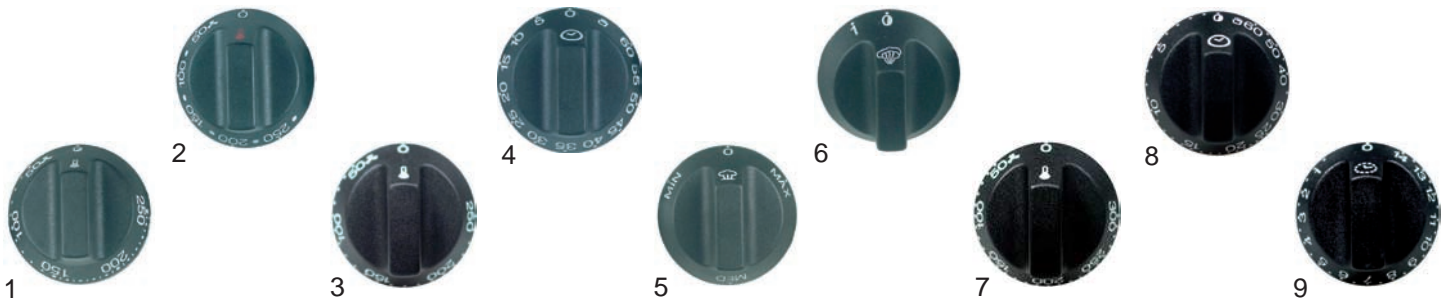

Abb.	Bestell-Nr.	Beschreibung	Alfa 25	Alfa 30	Alfa 30A	Alfa 30B	Alfa 30F	Alpha 30K	Alfa 30N	Alfa 30T	Alfa 30V	Alfa 30X	Alfa 30XA	Alfa 30XG	Alfa 30XHT	Alfa 30XMM	Alfa 31 bis 02.03.99	Alfa 31 ab 03.03.99	Alfa 31A	Alfa 31B	Alfa 31BHT	Alfa 31DA bis 16.12.04	Alfa 31DA ab 17.12.04	Alfa 31F	Alfa 31K bis 16.12.04	Alfa 31K ab 17.12.04	Alfa 31N bis 16.12.04	Alfa 31N ab 17.12.04	Vergleichs-Nr.	
1	112110	Thermostatknobel																				X		X	X				764975392	
2	112115	Thermostatknobel		X	X	X	X	X	X	X	X	X	X	X	X	X													764971804 764972581	
3	112143	Thermostatknobel															X	X	X	X		X	X	X	X	X			764972639	
4	112144	Thermostatknobel													X														764972371	
5	112116	Zeitschalterknobel		X	X	X	X	X	X	X	X	X	X	X	X	X		X	X	X	X	X	X	X	X	X	X	X	X	764971805
6	112118	Energierегlerknobel									X																		764971822	
7	110327	Knebel	X																										764971537	
8	112155	Thermostatknobel																			X								764974566	
9	112147	Zeitschalterknobel															X												764974462	