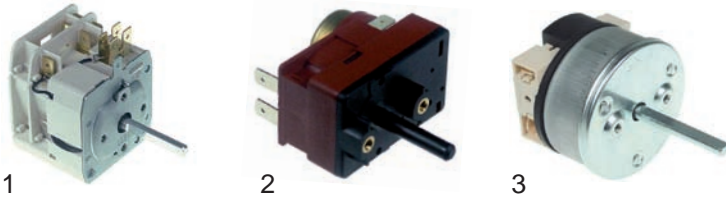

Abb.	Bestell-Nr.	Beschreibung	Coven 70 ab 01.04.04	Coven 70-1	DRY 50V bis 01.04.04	DRY 50V bis 01.04.04	DRY 50V ab 02.04.04	FOVP bis 02.04.04	FOVP ab 03.04.04	REF404	RFF404-1 bis 01.04.04	RFF404-1 ab 02.04.04	RFF 404CB	REF 504	RFT 644 bis 01.04.04	RFT 644 ab 02.04.04	RFT 744 bis 16.10.01	RFT 744 bis 02.04.04	RFT 744 ab 03.04.04	RFT 844	RFT 844V	Vergleichs-Nr.	
1	375811	Thermostat	X	X	X	X	X	X	X		X	X	X	X	X	X	X	X	X	X	X	X	818731175 818731124
2	375816	Thermostat								X		X											818730176
3	300201	Vorsatzschalter	X	X	X	X	X	X			X	X	X	X	X	X	X	X	X	X	X	X	811730241
4	300204	Vorsatzschalter								X		X											811730053
5	301240	Schalter für Befeuchtung													X	X							811730194 811730206
6	346834	Schalter						X	X												X		814490532
7	346835	Rahmen						X	X												X		768412841
8	346860	Taste						X	X												X		768550033
9	550060	Bügel	X	X	X	X	X	X	X	X	X	X	X	X	X	X	X	X	X	X	X	X	018290023