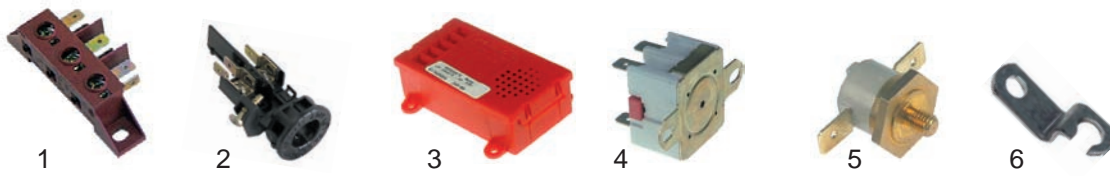

Abb.	Bestell-Nr.	Beschreibung	Alfa 100X	Alfa 130X	Alfa 132X	Alfa 130X	Alfa 132X	Alfa 135B1	Alfa 135BE	Alfa 135BV	Alfa 135VE	Alfa 135VM	Alfa 135X	Alfa 135X1	Alfa 135XB	Alfa 135XE	Alfa 135XM	Alfa 135XP	Alfa 135XV	Alfa 151X	Alfa 161X	Vergleichs-Nr.					
1	505212	Klemmleiste	X		X	X	X		X																	825170088	
2	550411	Klemmleiste	X		X	X	X	X	X	X	X	X	X	X	X	X	X	X	X	X	X	X					825170081 825170029
3	350109	Summer		X	X	X	X	X	X	X	X	X	X	X	X	X	X	X	X	X	X	X					817620004 817620001
4	375228	Sicherheitsthermostat						X	X	X	X	X	X	X	X	X	X	X	X	X	X						818731004
5	390531	Sicherheitsthermostat						X	X							X											818730541 818731003
6	301244	Schalter						X	X			X	X	X			X	X									811730166
7	346838	Mikroschalter						X	X	X	X					X	X										814490215
8	346863	Mikroschalter						X	X	X	X					X	X										694490661
9	346861	Mikroschalter	X	X	X		X	X				X	X	X			X	X	X								814490182
10	380964	Schütz						X	X	X	X	X	X	X	X	X	X	X	X	X	X	X					816850242 816850105
11	380690	Schütz						X	X	X	X	X	X	X	X	X	X	X	X	X	X						816850208
12	380701	Relais										X	X						X								816850187
13	390533	Thermostat 160°C		X	X	X																					818730332
14	693953	Feder		X	X	X																					018250313
15	401601	Platine			X	X																					811650151 811650155
16	360359	Timer						X	X	X	X	X	X	X	X	X	X	X	X	X	X						816290374