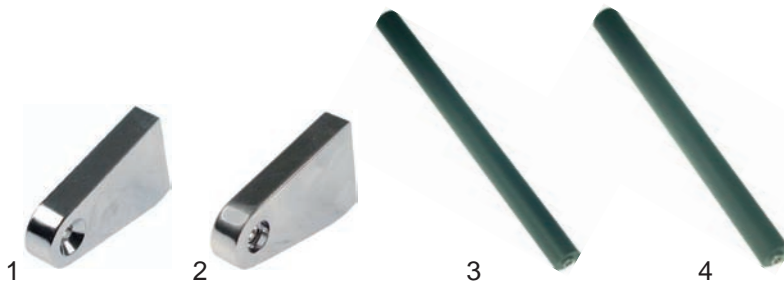

Passend für Smeg

Abb.	Bestell-Nr.	Beschreibung	Alfa 31B	Alfa 31BHT	Alfa 31DA	Alfa 31F	Alfa 31K	Alfa 31N	Alfa 31P	Alfa 31S	Alfa 31T	Alfa 31V	Alfa 31V1	Alfa 31X	Alfa 31XA	Alfa 31XE	Alfa 31XHT	Alfa 35	Alfa 35XA	Alpha 40CB	Alpha 40CX	Alfa 41	Alfa 41A	Alfa 41B	Alfa 41AM	Alfa 41DA	Alfa 41F	Alfa 41FR	Vergleichs-Nr.
1	693849	Konsole oben rechts	X	X	X	X	X	X	X	X	X	X	X	X	X	X	X	X	X			X	X	X	X	X	X	X	878411348 878411458
2	693850	Konsole unten links	X	X	X	X	X	X	X	X	X	X	X	X	X	X	X	X	X			X	X	X	X	X	X	X	878411349 878411459
3	693851	Griffstange	X	X	X	X	X	X	X	X	X	X	X	X	X	X	X	X	X			X	X	X	X	X	X	X	174930427
4	693958	Türgriff																		X	X								764930327
5	693954	Schutz																		X	X								766330227