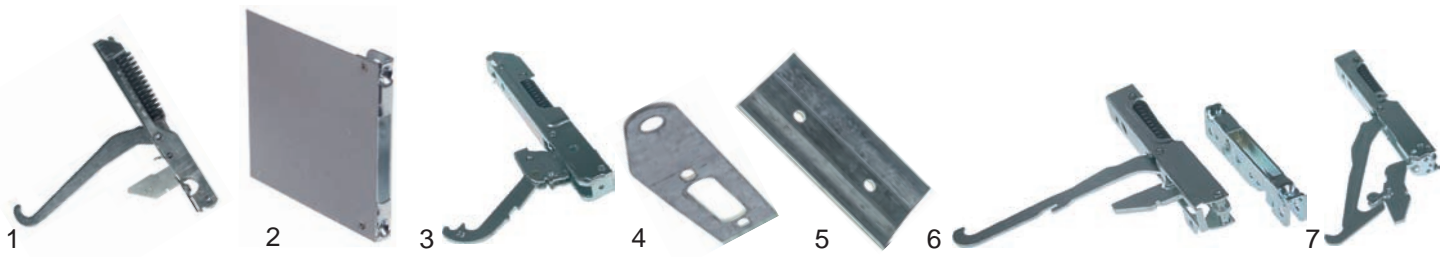

## Mechanische Komponenten

Abb.	Bestell-Nr.	Beschreibung	Alfa 10	Alfa 10X	Alfa 10XA	Alfa 10XA3	Alfa 10XAB	Alfa 10XAK	Alfa 11	Alfa 11-1	Alfa 15	Alfa 15A	Alfa 15N	Alfa 15X	Alfa 20 bis 30.01.97	Alfa 20 ab 01.02.97	Alfa 20A bis 30.01.97	Alfa 20A ab 01.02.97	Alfa 20EB bis 30.01.97	Alfa 20EB ab 01.02.97	Alpha 20CB bis 30.01.97	Alpha 20CB ab 01.02.97	Alpha 20CX bis 30.01.97	Alpha 20CX ab 01.02.97	Alfa 21 bis 30.01.97	Alfa 21 ab 01.02.97	Alfa 21I bis 30.01.97	Alfa 21I ab 01.02.97	Vergleichs-Nr.
1	700675	Scharnier rechts	X	X	X	X	X	X																				931330288	
	700676	Scharnier links	X	X	X	X	X	X																				931330289	
2	700625	Gegenstück rechts	X	X	X										X	X	X	X	X	X	X	X	X	X	X	X	X	685970011	
	700633	Gegenstück links	X	X	X										X	X	X	X	X	X	X	X	X	X	X	X	X	685970012	
	700678	Gegenstück rechts				X	X	X																				685970026	
	700677	Gegenstück links				X	X	X																				685970027	
3	700623	Scharnier rechts/links							X	X																		931330805	
4	693945	Scharnier oben									X	X	X	X														071330429	
	693946	Scharnier unten									X	X	X	X														071330430	
5	693952	U-Platte									X	X	X	X														015730360	
6	700630	Scharniersatz rechts/links													X		X		X		X		X		X			931330088+ 931330089 931330128+ 931330129 691330361	
7	700624	Scharnier rechts/links													X		X		X		X		X		X			931330461	