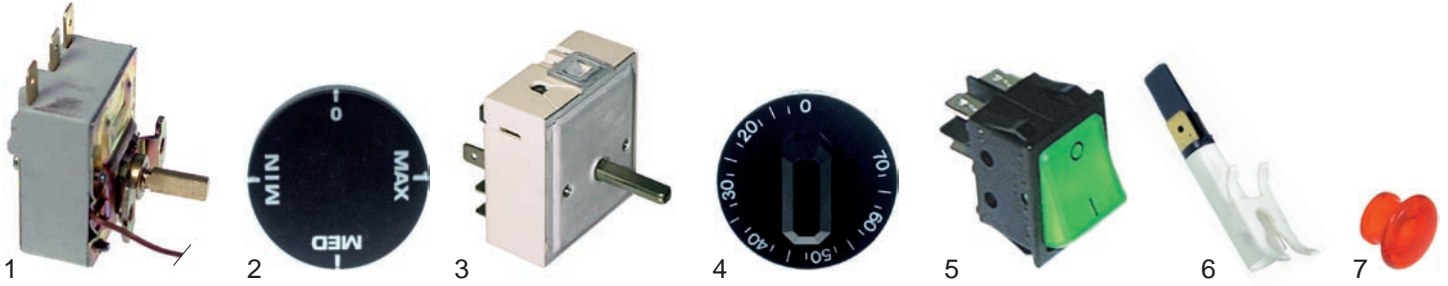

## Vitrinen

Abb.	Bestell-Nr.	Beschreibung	EP 30 R	EP 31 BU	EP 31 R	EP 31 RTL	EP 31 RILG	EP 31 RG	EP 31 RGS	EP 41 R	EP 41 RG	EP 91 BU	EP 91 RL	Vergleichs Nr.
1	375827	Thermostat	X											818730556
2	112161	Knebel	X											764972441
3	380015	Energieregler		X	X	X	X	X	X	X	X	X	X	818731068
4	112162	Knebel		X	X	X	X	X	X	X	X	X	X	764974870 764975149
5	301003	Schalter	X											814490333
6	359818	Signalelement	X											824610138
7	359833	Linse	X											763870059

Abb.	Bestell-Nr.	Beschreibung	EP 30 R	EP 31 BU	EP 31 R	EP 31 RTL	EP 31 RILG	EP 31 RG	EP 31 RGS	EP 41 R	EP 41 RG	EP 91 BU	EP 91 RL	Vergleichs Nr.
1	301067	Schalter		X	X	X	X	X	X	X	X	X	X	814490439
2	346542	Schalter/Licht		X								X	X	814490496
3	359139	Signallampe		X	X	X	X	X	X	X	X	X	X	824610574 814610691
4	359933	Lampe		X								X		824610640
5	359935	Fassung E14											X	826050153
6	359612	Lampe 25W											X	824610176