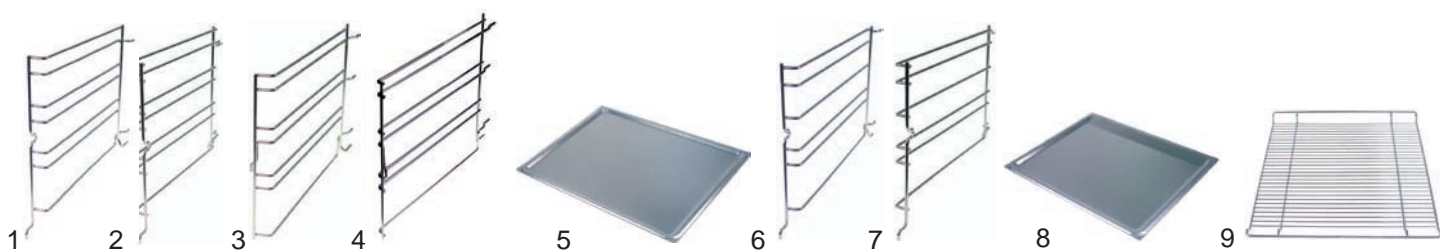

Abb.	Bestell-Nr.	Beschreibung	Alfa 31V	Alfa 31V1	Alfa 31X	Alfa 31XA	Alfa 31XE	Alfa 31XHT	Alfa 35	Alfa 35XA	Alpha 40GB	Alpha 40GX	Alfa 41	Alfa 41A	Alfa 41B	Alfa 41AM	Alfa 41DA	Alfa 41F	Alfa 41FR	Alfa 41G	Alfa 41N	Alfa 41P	Alfa 41S	Alfa 41SAM	Alfa 41T	Alfa 41V1	Alfa 41VEK	Alfa 41XE	Vergleichs-Nr.
1	693866	Rosthalter links	X																										848590430
2	693865	Rosthalter rechts	X																										848590431
3	693864	Rosthalter links		X	X	X	X	X					X	X	X	X	X	X	X	X	X	X	X	X	X	X	X	X	848590412 848590629
4	693863	Rosthalter rechts		X	X	X	X	X					X	X	X	X	X	X	X	X	X	X	X	X	X	X	X	X	848590411 848590630
5	693870	Backblech	X	X	X		X	X					X		X		X	X	X		X	X	X	X		X	X	X	050370240 050370251
6	693986	Rost																X											844090739
7	693981	Backblech				X							X		X										X				050370252
8	693868	Rosthalter links							X	X	X	X																	848590129 848590322
9	693867	Rosthalter rechts							X	X	X	X																	848590128 848590323
10	693871	Backblech							X																				050370086 050370277