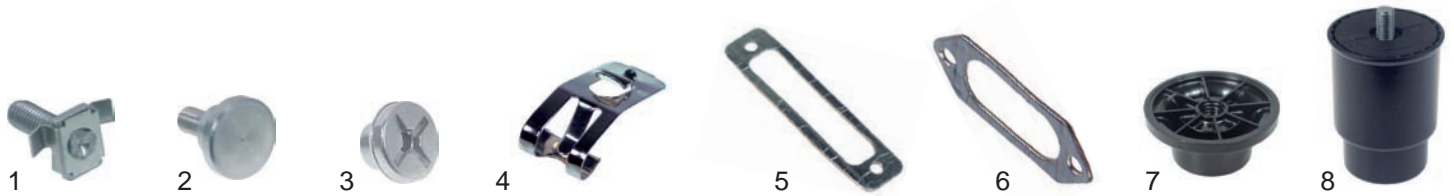

\*nicht mehr lieferbar

Abb.	Bestell-Nr.	Beschreibung	Alfa 132X	Alfa 135B1	Alfa 135BE	Alfa 135BV	Alfa 135VE	Alfa 135VM	Alfa 135X	Alfa 135X1	Alfa 135XB	Alfa 135XE	Alfa 135XM	Alfa 135XP	Alfa 135XV	Alfa 151X	Alfa 161X	Alfa 200X	Alfa 200XM	Alfa 200XE	Vergleichs-Nr.
1	693854	Schraube für Rosthalter	X																		899370815 899370893
2	693855	Schraube für Rosthalter		X	X	X	X	X	X	X	X	X	X	X	X	X	X				178412010
3	693853	Mutter für Rosthalter	X																		893890095 873890148
4	550939	Fühlerklemme	X	X		X		X	X	X	X		X	X	X	X	X	X	X	X	075090116 895090304
5	550938	Dichtung für Heizkörper		X	X	X	X	X	X	X	X	X	X	X	X	X	X	X	X	X	784131065
6	550940	Dichtung für Heizkörper														X					784130392
7	701082	Gerätefuß	X	X	X	X	X	X	X	X	X	X	X	X	X	X	X				760330044
8	701080	Gerätefuß																X	X	X	695770174