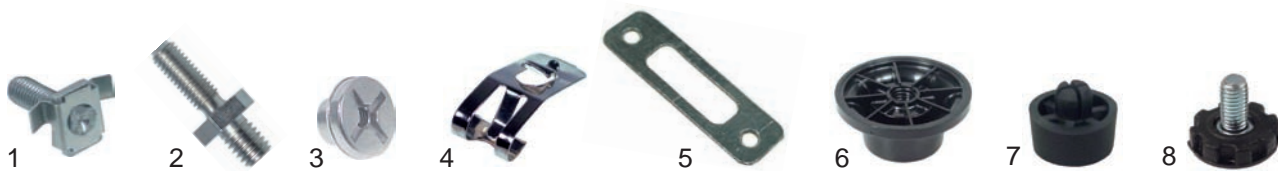

\*nicht mehr lieferbar

Abb.	Bestell-Nr.	Beschreibung	Alpha 40GB	Alpha 40GX	Alfa 41	Alfa 41A	Alfa 41B	Alfa 41AM	Alfa 41DA	Alfa 41F	Alfa 41FR	Alfa 41G	Alfa 41N	Alfa 41P	Alfa 41S	Alfa 41SAM	Alfa 41T	Alfa 41V1	Alfa 41VEK	Alfa 41XE	Alfa 41XEN	Alfa 50X	Alfa 51X	Alfa 51XGN	Alfa 55X	Alfa 61X	Alfa 100X	Alfa 130X	Vergleichs-Nr.	
1	693854	Schraube für Rosthalter			X	X	X	X	X	X	X	X	X	X	X	X	X	X	X	X	X	X	X	X	X	X	X	X	899370815 899370893	
2	693950	Schraube für Rosthalter	X	X																									895550158	
3	693853	Mutter für Rosthalter	X	X	X	X	X	X	X	X	X	X	X	X	X	X	X	X	X	X	X	X	X	X	X	X	X	X	893890095 873890148	
4	550939	Fühlerklemme	X	X	X	X	X	X	X	X	X	X	X	X	X	X	X					X	X	X	X	X	X	X	075090116 895090304	
5	550937	Dichtung für Heizkörper																				X						X	X	784130396
-	nml*	Dichtung für Heizkörper	X	X																		X							784130439	
6	701082	Gerätefuß																										X	X	760330044
7	693947	Gerätefuß	X	X																		X							975770040	
8	701079	Gerätefuß			X	X	X	X	X	X	X	X	X	X	X	X	X	X	X	X	X	X		X	X	X	X		975770151	