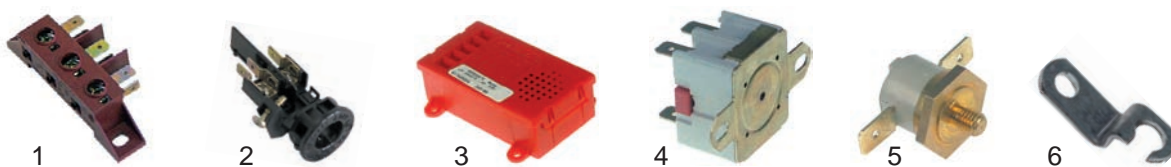

## Elektrische Komponenten

Abb.	Bestell-Nr.	Beschreibung	Alfa 10	Alfa 10X	Alfa 10XA	Alfa 10XA3	Alfa 10XAB	Alfa 10XAK	Alfa 11	Alfa 11-1	Alfa 15	Alfa 15A	Alfa 15N	Alfa 15X	Alfa 20	Alfa 20A	Alfa 20EB	Alpha 20GB	Alpha 20GX	Alfa 21	Alfa 211	Alfa 25	Alfa 30	Alfa 30A	Alfa 30B	Alfa 30F	Alpha 30K	Alfa 30N	Vergleichs-Nr.
1	550278	Klemmleiste	X	X											X	X	X	X	X	X	X	X	X	X					825170033
2	550356	Klemmleiste			X	X	X	X			X	X	X	X												X	X		825170162
3	350109	Summer			X	X		X																		X	X		817620004 817620001
4	390531	Sicherheits-thermostat		X				X	X	X																			818730541
5	390533	Thermostat 160°C									X	X	X	X									X	X	X	X	X	X	818730332
6	693953	Feder									X	X	X	X									X	X	X	X	X	X	018250313