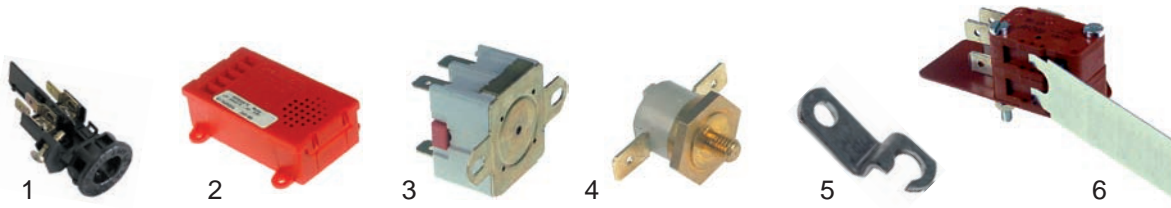

## Elektrische Komponenten

Abb.	Bestell-Nr.	Beschreibung	Alfa 10	Alfa 10X	Alfa 10XA	Alfa 10XA3	Alfa 10XAB	Alfa 10XAK	Alfa 11	Alfa 11-1	Alfa 15	Alfa 15A	Alfa 15N	Alfa 15X	Alfa 20	Alfa 20A	Alfa 20EB	Alpha 20GB	Alpha 20GX	Alfa 21	Alfa 211	Alfa 25	Alfa 30	Alfa 30A	Alfa 30B	Alfa 30F	Alpha 30K	Alfa 30N	Vergleichs-Nr.
1	550278	Klemmleiste	X	X											X	X	X	X	X	X	X	X	X	X					825170033
2	550356	Klemmleiste			X	X	X	X			X	X	X	X												X	X		825170162
3	350109	Summer			X	X		X																		X	X		817620004 817620001
4	390531	Sicherheits-thermostat		X				X	X	X																			818730541
5	390533	Thermostat 160°C									X	X	X	X									X	X	X	X	X	X	818730332
6	693953	Feder									X	X	X	X									X	X	X	X	X	X	018250313