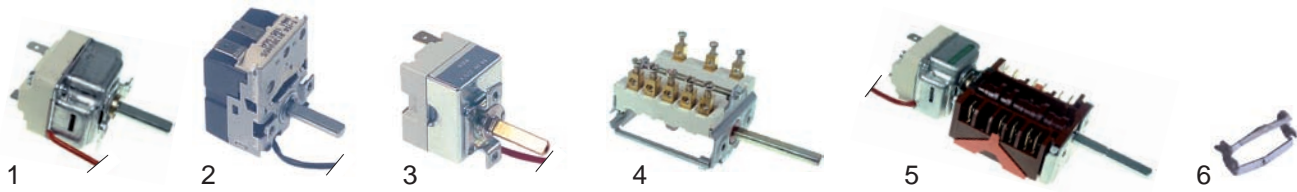

## Komponenten für Bedienungsblenden

Abb.	Bestell-Nr.	Beschreibung	Alfa 10	Alfa 10X	Alfa 10XA bis 31.08.00	Alfa 10XA ab 01.09.00	Alfa 10XA3	Alfa 10XAB	Alfa 10XAK bis 31.08.00	Alfa 10XAK ab 01.09.00	Alfa 11	Alfa 11-1	Alfa 15 bis 09.01.00	Alfa 15 ab 10.01.00	Alfa 15A	Alfa 15N	Alfa 15X bis 09.01.00	Alfa 15X ab 20.02.01	Alfa 20	Alfa 20A	Alfa 20EB	Alpha 20GB	Alpha 20GX	Alfa 21	Alfa 21i	Alfa 25	Alfa 30	Alfa 30A	Vergleichs-Nr.	
1	375824	Thermostat	X	X	X		X	X	X																					818730130
2	375812	Thermostat									X	X																		818730461
3	375816	Thermostat											X	X	X	X			X	X	X	X	X	X	X	X	X	X		818730176
4	301241	Vorsatzschalter	X	X	X		X	X	X				X	X	X	X														811730109
4	300204	Vorsatzschalter																	X	X	X	X	X	X	X	X	X	X		811730053
5	375828	Thermostat/ Schalter				X				X			X					X												691730200 691730183
6	550060	Bügel	X	X	X		X	X	X				X	X	X	X		X	X	X	X	X	X	X	X	X	X	X		018290023