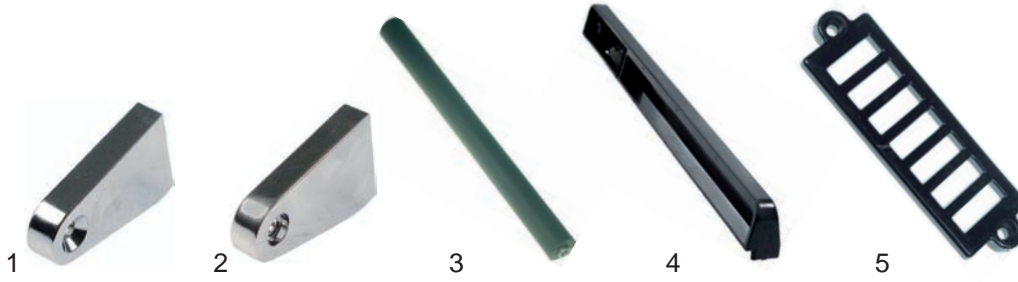

Abb.	Bestell-Nr.	Beschreibung	Alfa 20 bis 31.01.89	Alfa 20 ab 01.02.89	Alfa 20A	Alfa 20EB bis 31.01.89	Alfa 20EB ab 01.02.89	Alpha 20GB	Alpha 20GX	Alfa 21	Alfa 211	Alfa 25	Alfa 30	Alfa 30A	Alfa 30B	Alfa 30F	Alfa 30K	Alfa 30N	Alfa 30T	Alfa 30V	Alfa 30X	Alfa 30XA	Alfa 30XG	Alfa 30XHT	Alfa 30XM	Alfa 31	Alfa 31A	Vergleichs-Nr.
1	693956	Türgriff	X																									764930133
2	693958	Türgriff		X	X			X	X	X	X	X																764930327
3	693954	Schutz		X	X			X	X	X	X	X																766330227
4	693957	Türgriff				X	X																					764930319 764930159
5	693849	Konsole oben rechts											X	X	X	X	X	X	X	X	X	X	X	X	X	X	X	878411348 878411458
6	693850	Konsole unten links											X	X	X	X	X	X	X	X	X	X	X	X	X	X	X	878411349 878411459
7	693851	Griffstange											X	X	X	X	X	X	X	X	X	X	X	X	X	X	X	174930427

Passend für Smeg

Abb.	Bestell-Nr.	Beschreibung	Alfa 31B	Alfa 31BHT	Alfa 31DA	Alfa 31F	Alfa 31K	Alfa 31N	Alfa 31P	Alfa 31S	Alfa 31T	Alfa 31V	Alfa 31V1	Alfa 31X	Alfa 31XA	Alfa 31XE	Alfa 31XHT	Alfa 35	Alfa 35XA	Alpha 40CB	Alpha 40CX	Alfa 41	Alfa 41A	Alfa 41B	Alfa 41AM	Alfa 41DA	Alfa 41F	Alfa 41FR	Vergleichs-Nr.
1	693849	Konsole oben rechts	X	X	X	X	X	X	X	X	X	X	X	X	X	X	X	X	X			X	X	X	X	X	X	X	878411348 878411458
2	693850	Konsole unten links	X	X	X	X	X	X	X	X	X	X	X	X	X	X	X	X	X			X	X	X	X	X	X	X	878411349 878411459
3	693851	Griffstange	X	X	X	X	X	X	X	X	X	X	X	X	X	X	X	X	X			X	X	X	X	X	X	X	174930427
4	693958	Türgriff																		X	X								764930327
5	693954	Schutz																		X	X								766330227