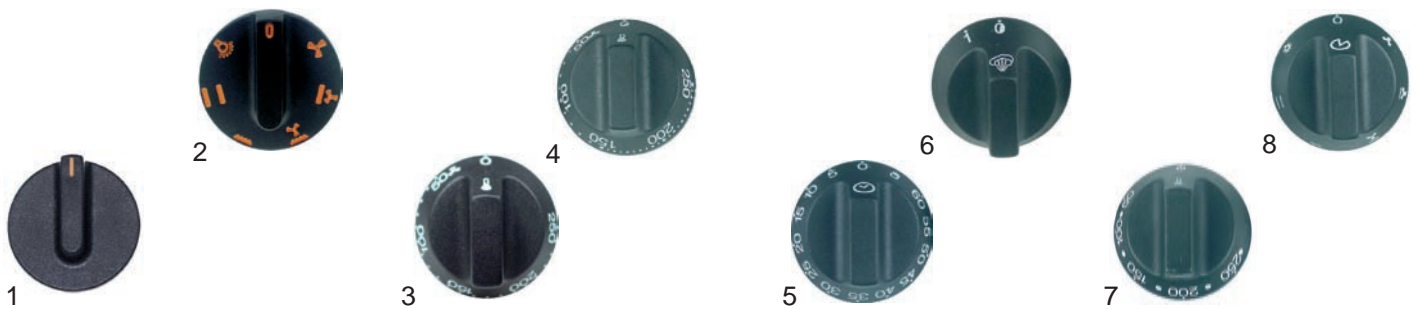

Abb.	Bestell-Nr.	Beschreibung	Alfa 31P bis 16.12.04	Alfa 31P ab 17.12.04	Alfa 31S bis 16.12.04	Alfa 31S ab 17.12.04	Alfa 31T	Alfa 31V	Alfa 31V1	Alfa 31X	Alfa 31XA	Alfa 31XHT	Alfa 35	Alfa 35XA	Vergleichs-Nr.
1	112110	Thermostatknobel	X	X											764975392
2	112115	Thermostatknobel										X	X		764971804 764972581
3	112143	Thermostatknobel	X	X	X	X	X	X	X	X	X				764972639
4	112116	Zeitschalterknobel	X	X			X	X	X	X	X	X	X		764971805
5	112118	Energiereglerknobel					X								764971822
6	112117	Knobel für Befeuchtung						X							764972663
7	112155	Thermostatknobel										X			764974566
8	112147	Zeitschalterknobel		X	X										764974462
9	112153	Zeitschalterknobel 12h										X	X		764971823