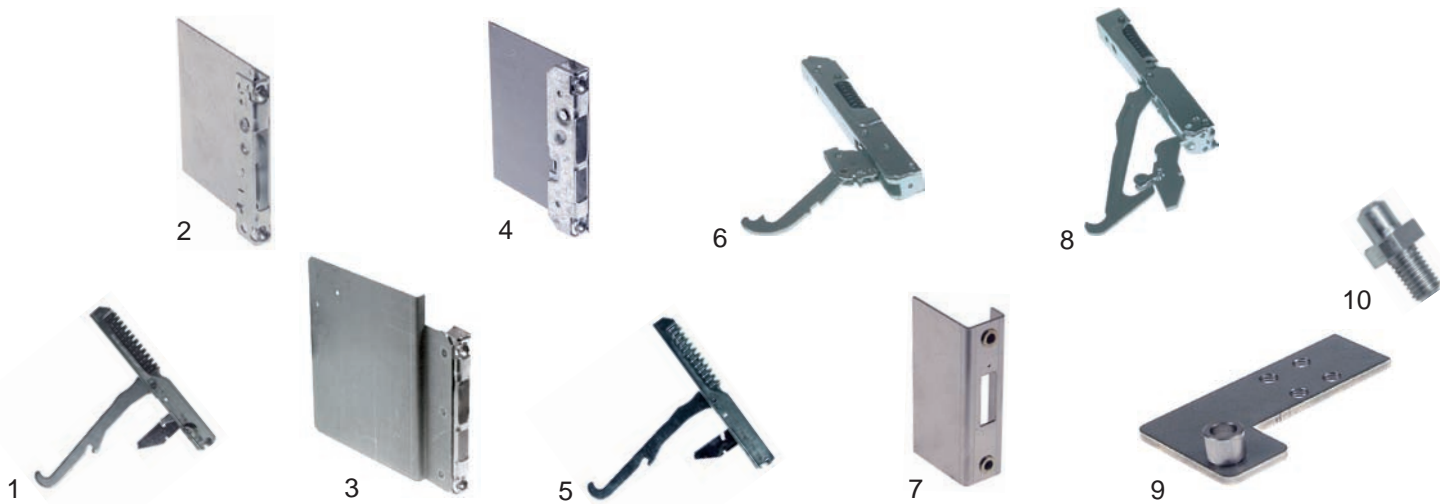

Abb.	Bestell-Nr.	Beschreibung	Alfa 41DA	Alfa 41F	Alfa 41FR	Alfa 41G	Alfa 41N	Alfa 41P	Alfa 41S	Alfa 41SAM	Alfa 41T	Alfa 41V1	Alfa 41VEK	Alfa 41XE	Alfa 41XEN	Alfa 50X	Alfa 51X	Alfa 51XGN	Alfa 55X	Alfa 61X	Alfa 100X	Alfa 130X	Alfa 132X	Alfa 135B1	Alfa 135BE	Alfa 135BY	Alfa 135VE	Alfa 135VM	Vergleichs-Nr.
1	700673	Scharnier rechts																			X	X	X					931330249	
	700674	Scharnier links																			X	X	X						931330250
2	700625	Gegenstück rechts	X	X	X	X	X	X	X	X	X	X	X	X	X	X	X	X	X	X	X	X	X					685970011	
	700633	Gegenstück links	X	X	X	X	X	X	X	X	X	X	X	X	X	X	X	X	X	X	X	X	X					685970012	
3	700681	Gegenstück rechts																			X	X	X	X		X		685970024 685970043	
4	700677	Gegenstück links																				X	X	X		X		685970027	
5	700670	Scharnier rechts																						X		X		931330808	
	700669	Scharnier rechts/links																						X		X		931330807	
6	700627	Scharnier links																							X		X	X	931330887
7	700629	Gegenstück rechts																							X		X	X	698290717
	700628	Gegenstück links																							X		X	X	698290716
8	700630	Scharniersatz rechts/links														X												931330088+ 931330089 931330128+ 931330129 691330361	
9	700624	Scharnier rechts/links	X	X	X	X	X	X	X	X	X	X	X	X	X		X	X	X	X								931330461	