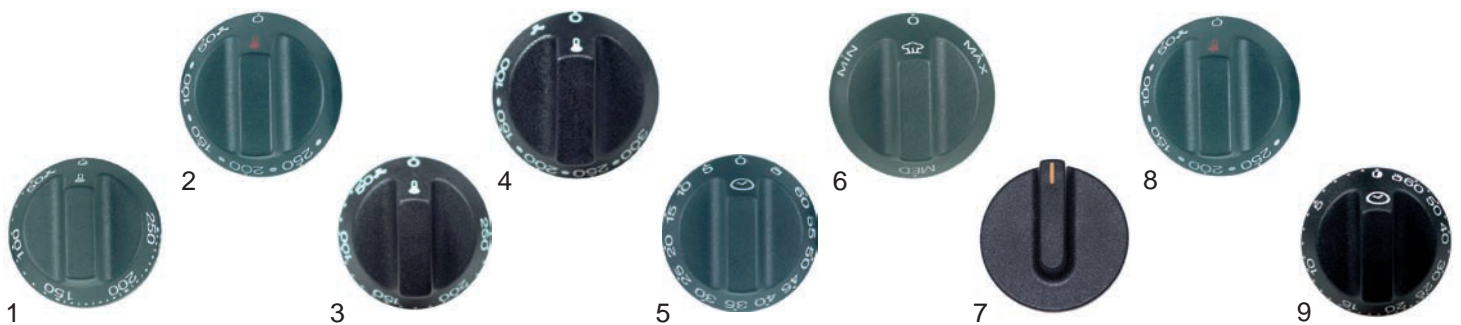

Abb.	Bestell-Nr.	Beschreibung	Alfa 10	Alfa 10X	Alfa 10XA	Alfa 10XA3	Alfa 10XAB	Alfa 10XAK	Alfa 11	Alfa 11-1	Alfa 15 bis 09.01.00	Alfa 15 ab 10.01.00	Alfa 15A bis 10.05.98	Alfa 15A ab 11.05.98	Alfa 15N bis 10.05.98	Alfa 15N ab 11.05.98	Alfa 15X bis 09.01.00	Alfa 15X ab 10.01.00	Alfa 20 bis 30.09.90	Alfa 20 ab 01.10.90	Alfa 20A	Alfa 20EB	Alpha 20GB bis 30.09.90	Alpha 20GB ab 01.10.90	Alpha 20GX bis 30.09.90	Alpha 20GX ab 01.10.90	Alfa 21	Alfa 211	Vergleichs-Nr.
1	112152	Knebel	X	X	X	X	X	X																					764971543
2	112108	Thermostatknobel							X	X																			764975458
3	112109	Zeitschalterknobel							X	X																			764975457
4	112115	Thermostatknobel									X	X	X	X															764971804 764972581
5	112143	Thermostatknobel										X	X	X	X														764972639
6	112116	Zeitschalterknobel									X	X	X	X	X	X	X	X											764971805
7	112159	Thermostatknobel																	X				X	X					764970877
8	110327	Knebel																		X	X		X	X	X	X			764971537
9	112160	Thermostatknobel																				X							764970878
10	112150	Zeitschalterknobel																				X							764970880