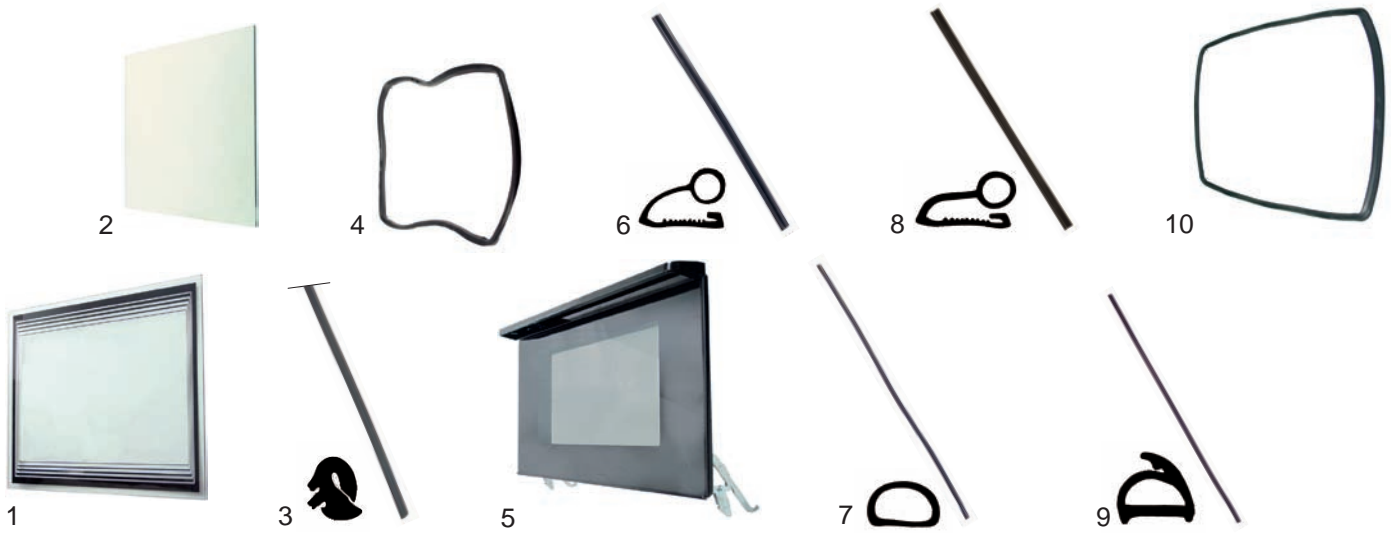

Abb.	Bestell-Nr.	Beschreibung	Alfa 15	Alfa 15A	Alfa 15N	Alfa 15X	Alfa 20	Alfa 20A	Alfa 20EB	Alpha 20CB	Alpha 20CX	Alfa 21	Alfa 21I	Alfa 25	Vergleichs-Nr.
1	693969	Türglas außen	X	X	X	X									772530952
2	693968	Türglas innen	X	X	X	X									772530951
3	900626	Fensterdichtung	X	X	X	X									754130786
4	900629	Türdichtung	X	X	X	X									754130785
5	693975	Tür komplett					X	X		X	X	X	X	X	696130744
6	900635	Türdichtung oben					X		X						754130321
7	900636	Türdichtung unten					X		X						754130176
-	nml*	Türdichtung seitlich					X		X						754130265
8	900634	Türdichtung oben					X		X	X					754130425
9	900630	Türdichtung unten					X		X	X					754130526
-	nml*	Türdichtung seitlich					X		X	X					754130424
10	900606	Türdichtung										X	X	X	754130519

*nicht mehr lieferbar