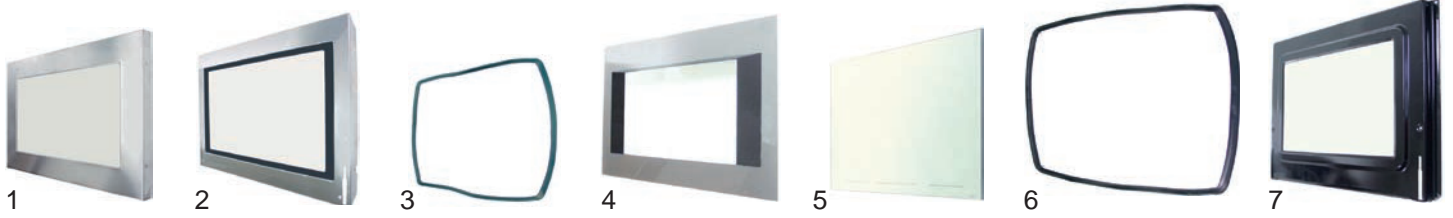

Abb.	Bestell-Nr.	Beschreibung	BU31XHT	BU315XV	Coven 70	Coven 70-T	DRY 50V	Vergleichs-Nr.
1	693858	Türvorderteil komplett	X					692530804 692530851
2	693974	Türinnenteil komplett	X			X		692050424
3	900607	Türdichtung	X	X	X	X		754130861
4	693976	Glasscheibe außen		X				692531169 692530876
5	691115	Türinnenteil komplett		X				682050676
6	900608	Türdichtung		X				754131105
7	693970	Glasscheibe außen			X	X		772530975
8	693966	Glasscheibe innen			X			772530875