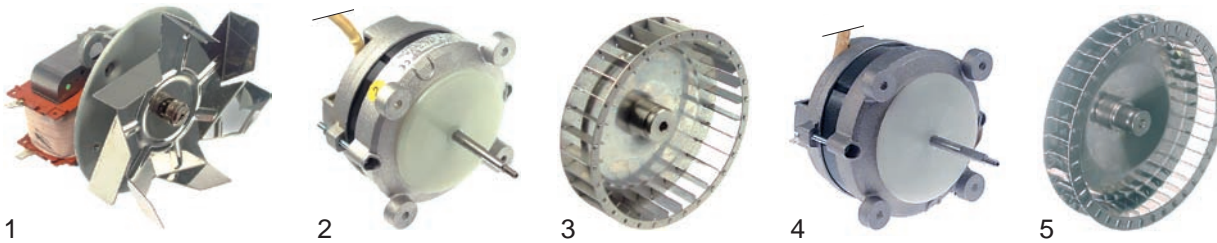

S

Passend für Smeg

Abb.	Bestell-Nr.	Beschreibung	Alfa 35	Alfa 35XA	Alpha 40GB	Alpha 40GX	Alfa 41	Alfa 41A	Alfa 41B	Alfa 41AM	Alfa 41DA	Alfa 41F	Alfa 41FR	Alfa 41G	Alfa 41N	Alfa 41P	Alfa 41S	Alfa 41SAM	Alfa 41T	Alfa 41V1	Alfa 41VEK	Alfa 41XE	Alfa 41XEN	Alfa 50X	Alfa 51X	Alfa 51XGN	Alfa 55X	Alfa 61X	Vergleichs-Nr.
1	601054	Motor komplett		X	X																		X			X		699250020 699250005 699250006 699250029	
2	601364	Motor komplett	X	X																								699250017 699250028	
3	500902	Motor					X	X	X	X	X	X	X	X	X	X	X	X	X	X	X	X	X	X	X	X	X	699250048	
4	601200	Lüfterrad					X	X	X	X	X	X	X	X	X	X	X	X	X	X	X	X	X	X	X	X	X	039290121	