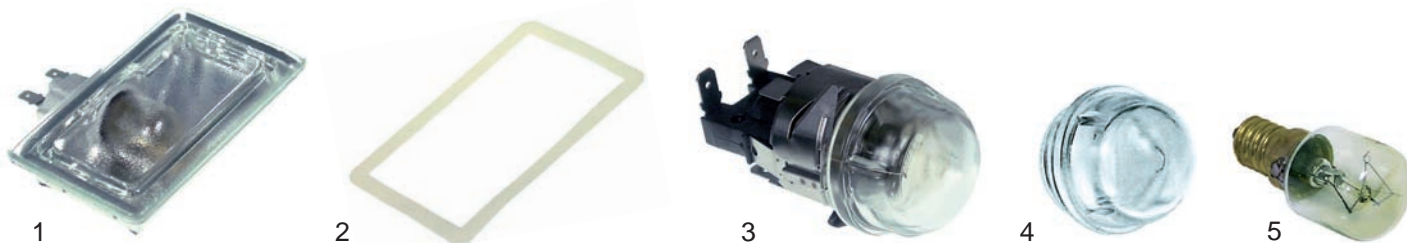

Abb.	Bestell-Nr.	Beschreibung	Alfa 40GB	Alfa 40GX	Alfa 41	Alfa 41A	Alfa 41B	Alfa 41AM	Alfa 41DA	Alfa 41F	Alfa 41FR	Alfa 41G	Alfa 41N	Alfa 41P	Alfa 41S	Alfa 41SAM	Alfa 41T	Alfa 41V1	Alfa 41VEK	Alfa 41XE	Alfa 41XEN	Alfa 50X	Alfa 51X	Alfa 51XGN	Alfa 55X	Alfa 61X	Alfa 100X	Alfa 130X	Vergleichs-Nr.	
1	359695	Backofenlampe 25W komplett	X	X	X	X	X	X	X	X	X	X	X	X	X	X	X	X	X	X	X	X					X	X	X	696050052 696050051 696050018 696050025
2	359934	Backofenlampe 25W komplett																					X	X	X				696050082	
3	359942	Linsenabdeckung	X	X																		X								
	359610	Backofenlampe 15W	X	X																		X	X	X					824610198 824610072 824610591 824610092	
4	359612	Backofenlampe 25W	X	X	X	X	X	X	X	X	X	X	X	X	X	X	X	X	X	X	X	X	X	X	X	X	X	X	824610204 824610176	