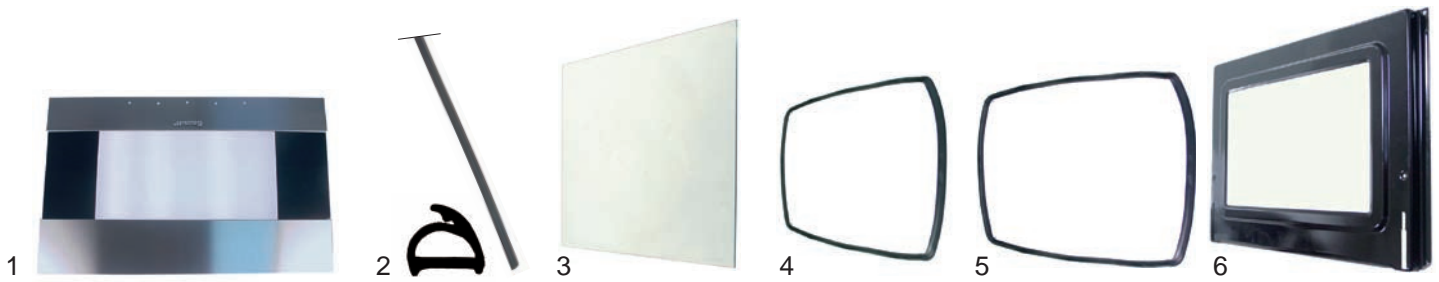

\*nicht mehr lieferbar

Abb.	Bestell-Nr.	Beschreibung	Alfa 30	Alfa 30A	Alfa 30B	Alfa 30F	Alfa 30K	Alfa 30N	Alfa 30T	Alfa 30V	Alfa 30X	Alfa 30XA	Alfa 30XG	Alfa 30XHT	Alfa 30XM	Alfa 31	Alfa 31A	Alfa 31B	Alfa 31BHT	Alfa 31DA	Alfa 31F	Alfa 31K	Alfa 31N	Alfa 31P	Alfa 31S	Alfa 31T	Alfa 31V	Alfa 31V1	Vergleichs-Nr.
1	693858	Türvorderteil komplett	X	X	X	X	X	X	X	X	X	X	X	X	X	X	X	X	X	X	X	X	X	X	X	X	X	X	692530804 692530851
2	900626	Fensterdichtung	X	X	X	X	X	X	X	X	X	X	X	X	X														754130427
3	693964	Glasscheibe innen	X	X	X	X	X	X	X	X	X	X	X	X	X														772530771
4	900606	Türdichtung	X	X	X		X	X	X	X	X				X														754130519
5	900607	Türdichtung				X	X						X	X	X	X	X	X	X	X	X	X	X	X	X	X	X	X	754130861
6	693974	Türinnenteil komplett														X	X	X	X	X	X	X	X	X	X	X	X	X	692050424