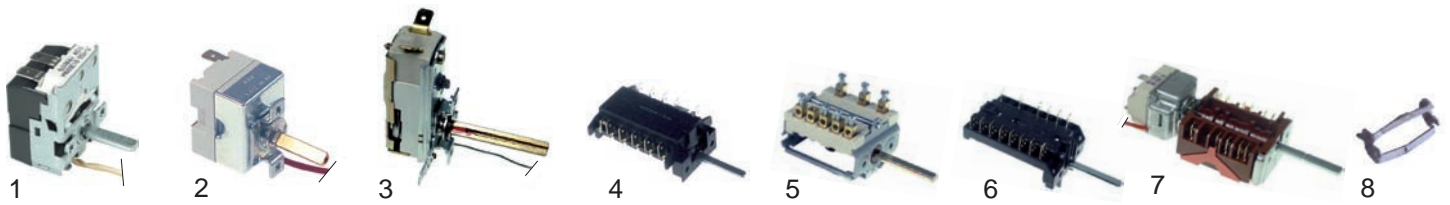

Passend für Smeg

Abb.	Bestell-Nr.	Beschreibung	Alfa 31P bis 01.04.04	Alfa 31P ab 02.04.04	Alfa 31S bis 01.04.04	Alfa 31S ab 02.04.04	Alfa 31T bis 01.04.04	Alfa 31T ab 02.04.04	Alfa 31V bis 01.04.04	Alfa 31V ab 02.04.04	Alfa 31V1 bis 02.04.04	Alfa 31V1 ab 03.04.04	Alfa 31X bis 01.04.04	Alfa 31X ab 02.04.04	Alfa 31XA bis 01.04.04	Alfa 31XA ab 02.04.04	Alfa 31XHT	Alfa 35	Alfa 35XA	Alpha 40GB	Alpha 40GX	Alfa 41	Alfa 41A	Alfa 41B	Alfa 41AM	Alfa 41DA	Alfa 41F	Alfa 41FR	Vergleichs-Nr.
1	375811	Thermostat	X	X	X	X	X	X	X	X	X	X	X	X	X	X						X	X	X	X	X	X	X	818731175 818731124
2	375816	Thermostat															X	X											818730176
3	375826	Thermostat																		X	X								818730265 818730193
4	300201	Vorsatzschalter	X	X	X	X	X	X	X	X	X	X	X	X	X	X						X	X	X	X	X	X	X	811730241
5	300204	Vorsatzschalter															X	X											811730053
6	301242	Schalter																		X	X								811730074
7	375829	Thermostat/ Schalter															X												691730184
8	550060	Bügel	X	X	X	X	X	X	X	X	X	X	X	X	X	X	X	X	X	X	X	X	X	X	X	X	X	X	018290023