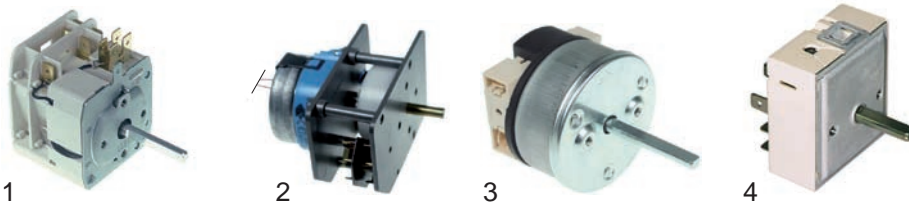

\*nicht mehr lieferbar

Abb.	Bestell-Nr.	Beschreibung	Alfa 25	Alfa 30 bis 28.02.97	Alfa 30 ab 01.03.97	Alfa 30A bis 28.02.97	Alfa 30A ab 01.03.97	Alfa 30B bis 28.02.97	Alfa 30B ab 01.03.97	Alfa 30F	Alpha 30K	Alfa 30N	Alfa 30T bis 28.02.97	Alfa 30T ab 01.03.97	Alfa 30V bis 28.02.97	Alfa 30V ab 01.03.97	Alfa 30X bis 28.02.97	Alfa 30X ab 01.03.97	Alfa 30XA bis 28.02.97	Alfa 30XA ab 01.03.97	Alfa 30XG	Alfa 30XHT bis 28.02.97	Alfa 30XHT ab 01.03.97	Alfa 30XM bis 28.02.97	Alfa 30XM ab 01.03.97	Alfa 31 bis 02.03.99	Alfa 31 ab 03.03.99	Alfa 31A	Vergleichs-Nr.
1	350108	Zeitschalter 60min	X	X	X	X	X	X	X	X	X	X	X	X	X	X	X	X	X	X	X	X	X	X	X	X	X	X	818800079 818800147
2	360361	Zeitschalter 60min																								X		818800121	
3	350111	Zeitschalter 60min		X	X	X				X	X	X	X	X	X	X	X	X	X	X	X	X	X					948800080	
4	380015	Energiregler												X	X													816810066	