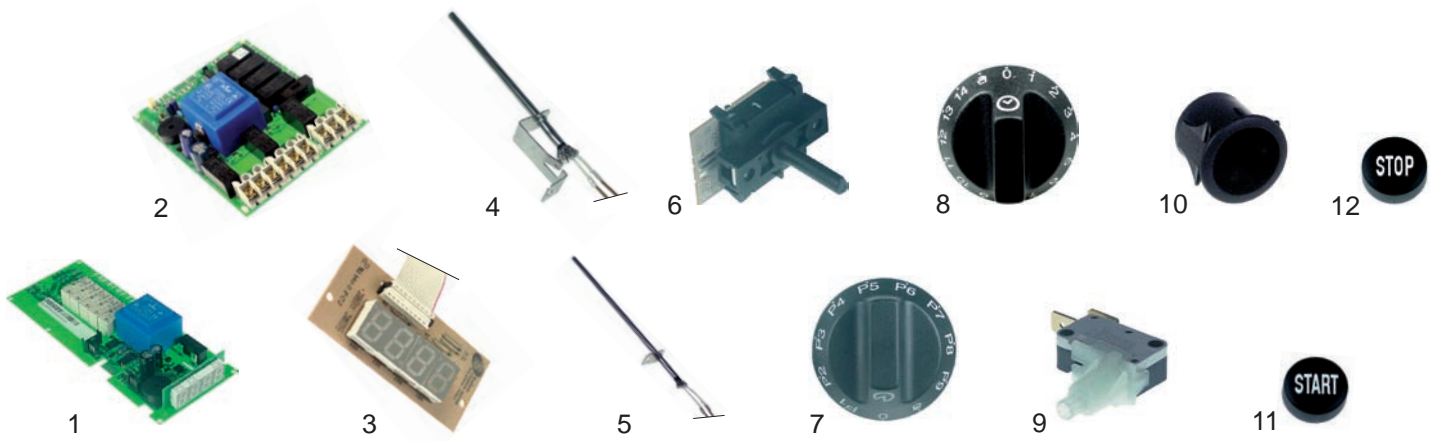

Abb.	Bestell-Nr.	Beschreibung	Alfa 3TXE	Alfa 4TVEK	Alfa 4TXE	Alfa 4TXEN	Alfa 135BE bis 01.11.06	Alfa 135BE ab 02.11.06	Alfa 135VE bis 01.11.06	Alfa 135VE ab 02.11.06	Alfa 135XE bis 01.11.06	Alfa 135XE ab 02.11.06	Alfa 200XE bis 01.11.06	Alfa 200XE ab 02.11.06	Vergleichs-Nr.
1	401576	Elektronik	X	X	X										811650335 811650472
	401599	Elektronik		X											691650523
	401605	Elektronik					X	X	X	X	X	X			811650435
2	401598	Elektronik											X		691650520
	401600	Elektronik											X		691650680
3	401597	Anzeige					X	X	X	X	X	X	X	X	691650242
4	378032	Fühler	X	X	X	X									697870037
	378031	Fühler					X	X	X	X	X	X	X	X	697870047
6	300206	Potentiometer	X	X	X	X	X		X		X		X		816810234
	300208	Potentiometer						X		X		X		X	816810291
7	112119	Knebel	X	X	X	X	X		X		X		X		764975209 764975375
	112158	Knebel						X		X		X		X	764975534
9	346834	Schalter	X	X	X	X	X	X	X	X	X	X	X	X	814490532
10	346835	Rahmen	X	X	X	X	X	X	X	X	X	X	X	X	768412841
11	346836	Starttaste	X	X	X	X	X	X	X	X	X	X	X	X	768550030
12	346837	Stopptaste	X	X	X	X	X	X	X	X	X	X	X	X	768550031