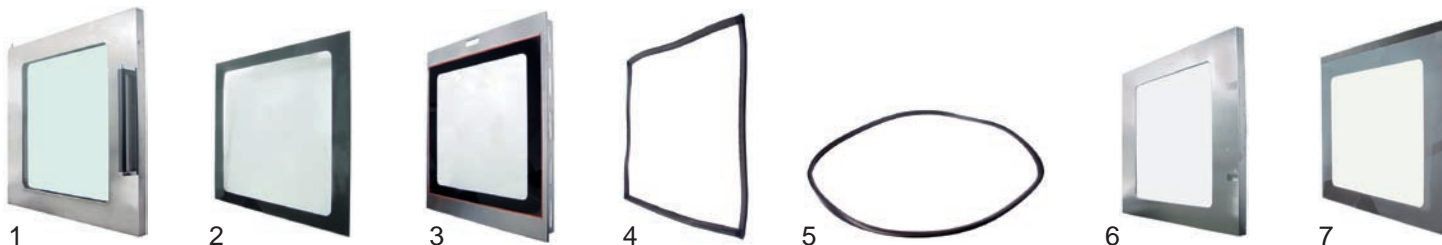

Abb.	Bestell-Nr.	Beschreibung	Alfa 135B1	Alfa 135BE	Alfa 135BV	Alfa 135VE	Alfa 135VM	Alfa 135X bis 21.03.01	Alfa 135X ab 22.03.01	Alfa 135X1	Alfa 135XB bis 21.03.01	Alfa 135XB ab 22.03.01	Alfa 135XE	Alfa 135XM	Alfa 135XP bis 21.03.01	Alfa 135XP ab 22.03.01	Alfa 135XV bis 21.03.01	Alfa 135XV ab 22.03.01	Alfa 151X	Alfa 161X	Vergleichs-Nr.
1	693976	Glascheibe außen	X	X			X	X	X	X	X	X	X	X	X	X	X	X	X	X	692531169 692530876
2	691115	Türinnenteil komplett	X	X					X										X		682050676
3	900608	Türdichtung	X	X	X	X	X	X	X	X	X	X	X	X	X	X	X	X	X	X	754131105
4	693860	Glascheibe außen	X	X	X						X	X								X	692531559
5	693859	Glasscheibe innen	X	X	X						X	X								X	772531560
6	900626	Fensterdichtung					X	X		X	X		X	X	X	X	X	X			754130476
7	693965	Glasscheibe innen					X	X		X	X		X	X	X	X					772530846
8	900627	Türdichtung					X		X			X	X								754130475