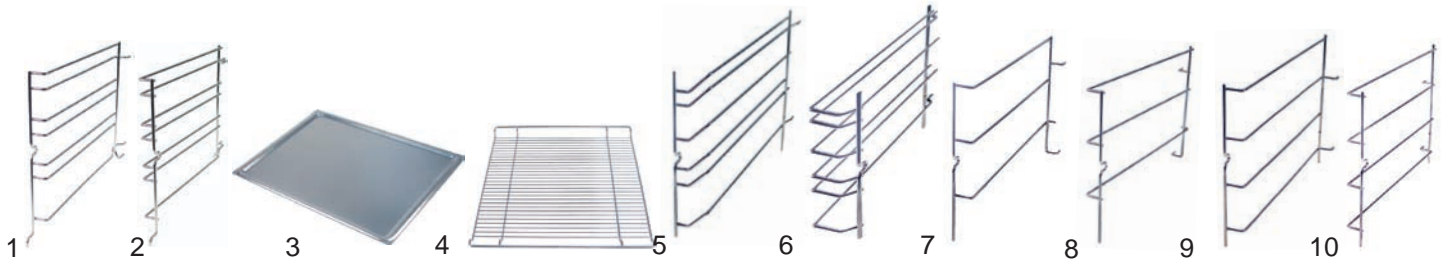

Abb.	Bestell-Nr.	Beschreibung	Alfa 51XGN	Alfa 55X	Vergleichs-Nr.
1	693988	Rosthalter links	X		844170283
2	693989	Rosthalter rechts	X		844170284
3	693982	Backblech	X		060370338
4	693984	Rost	X		844090459
5	693868	Rosthalter links		X	848590129 848590322
6	693867	Rosthalter rechts		X	848590128 848590323
7	693871	Backblech		X	050370086 050370277
8	693872	Rost		X	844090173 844090493 844090738