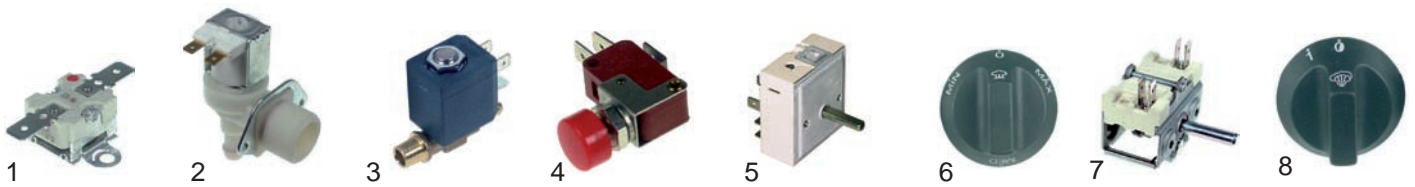

 S  
 Passend für Smeg

Abb.	Bestell-Nr.	Beschreibung	Alfa 30V	Alfa 31V	Alfa 31V1	Alfa 41V1	Alfa 41VEK	Alfa 135BV	Alfa 135VE	Alfa 135VM	Alfa 135XV	Vergleichs-Nr.
1	390532	Thermostat 70°C	X	X	X	X		X	X	X		818730273 818730424
	370388	Magnetventil			X	X						813050142
2	370389	Magnetventil						X	X	X	X	813050125
	370394	Magnetventil					X					813050165
3	370390	Magnetventil	X	X								813050070
4	346839	Mikroschalter	X	X								694490219 694490218
5	380015	Energieregler	X	X								816810066
6	112118	Knebel	X	X								764971822
7	301240	Schalter			X	X		X	X	X		811730206 811730194
8	112117	Knebel			X	X		X	X	X		764972663