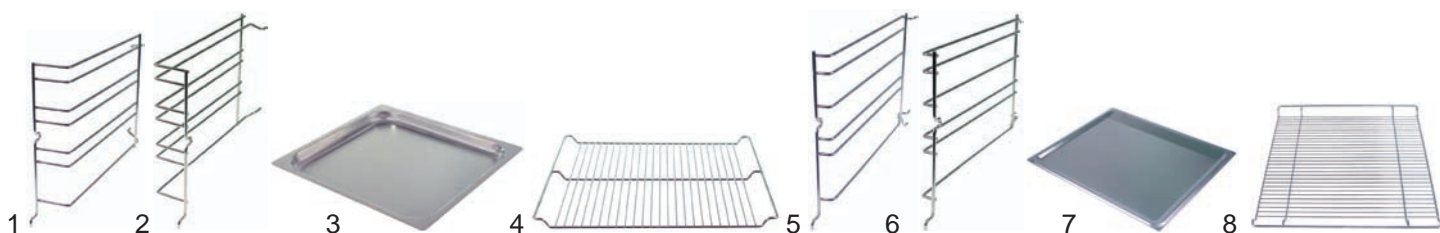

Abb.	Bestell-Nr.	Beschreibung	Alfa 41XEN	Alfa 50X	Alfa 51X	Vergleichs-Nr.
1	693866	Rosthalter links			X	848590430
2	693865	Rosthalter rechts			X	848590431
3	693864	Rosthalter links	X			848590412 848590629
4	693863	Rosthalter rechts	X			848590411 848590630
5	693870	Backblech	X	X		050370240 050370251
6	693868	Rosthalter links		X		848590129 848590322
7	693867	Rosthalter rechts		X		848590128 848590323
8	693871	Backblech		X		050370086 050370277
9	693872	Rost		X	X	844090173 844090738