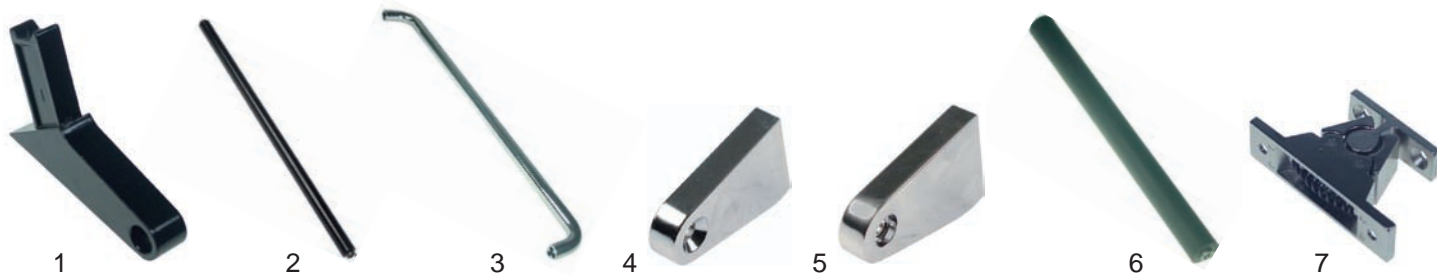

Passend für Smeg

Abb.	Bestell-Nr.	Beschreibung	RFT 644 bis 04.07.02	RFT 644 ab 05.07.02	RFT 744 bis 31.01.02	RFT 744 ab 01.0.02	RFT 844	RFT 844 V	Vergleichs-Nr.
1	700673	Scharnier rechts			X				931330249
	700674	Scharnier links			X				931330250
2	700633	Gegenstück links	X	X					685970012
3	693931	Gegenstück rechts	X	X					685970017 685970051
4	700670	Scharnier rechts				X	X	X	931330808
	700669	Scharnier links				X	X	X	931330807
5	700671	Scharnier rechts/links	X						931330656
6	700677	Gegenstück links			X	X	X	X	685970027
7	700681	Gegenstück rechts			X	X	X	X	685970043
8	700672	Scharnier rechts/links	X						931330806