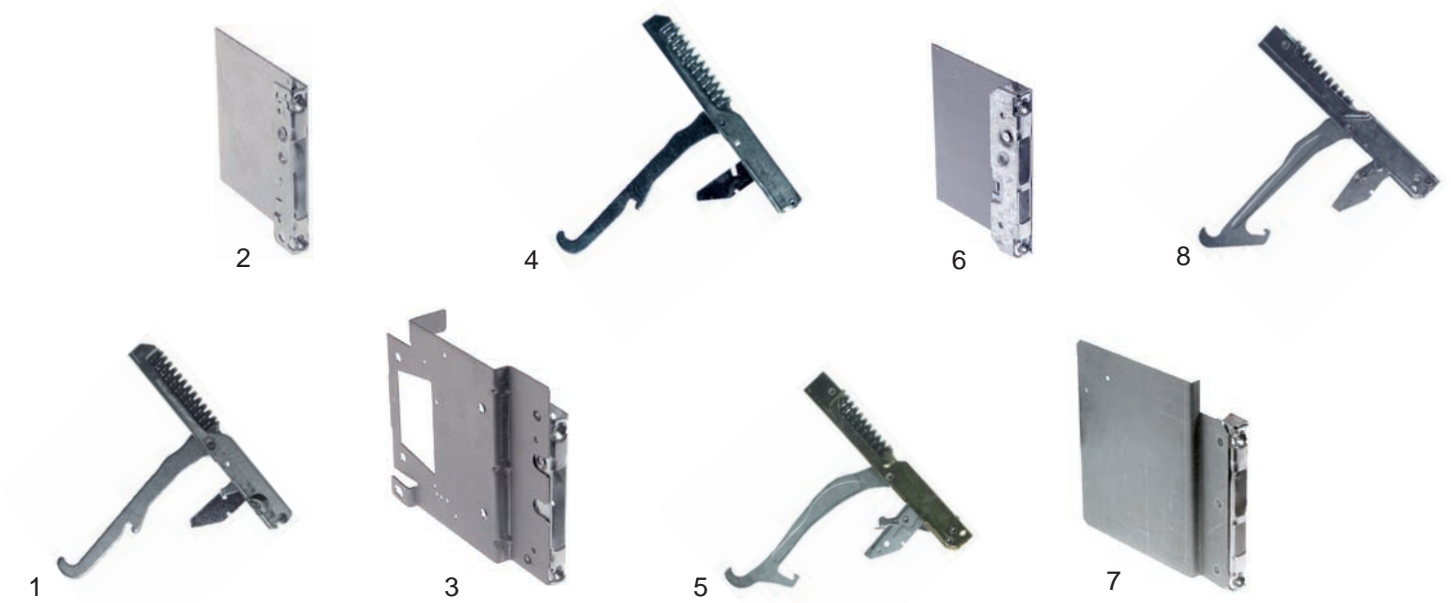

Passend für Smeg

Abb.	Bestell-Nr.	Beschreibung	RFT 644 bis 04.07.02	RFT 644 ab 05.07.02	RFT 744 bis 31.01.02	RFT 744 ab 01.0.02	RFT 844	RFT 844 V	Vergleichs-Nr.
1	700673	Scharnier rechts			X				931330249
	700674	Scharnier links			X				931330250
2	700633	Gegenstück links	X	X					685970012
3	693931	Gegenstück rechts	X	X					685970017 685970051
4	700670	Scharnier rechts				X	X	X	931330808
	700669	Scharnier links				X	X	X	931330807
5	700671	Scharnier rechts/links	X						931330656
6	700677	Gegenstück links			X	X	X	X	685970027
7	700681	Gegenstück rechts			X	X	X	X	685970043
8	700672	Scharnier rechts/links	X						931330806