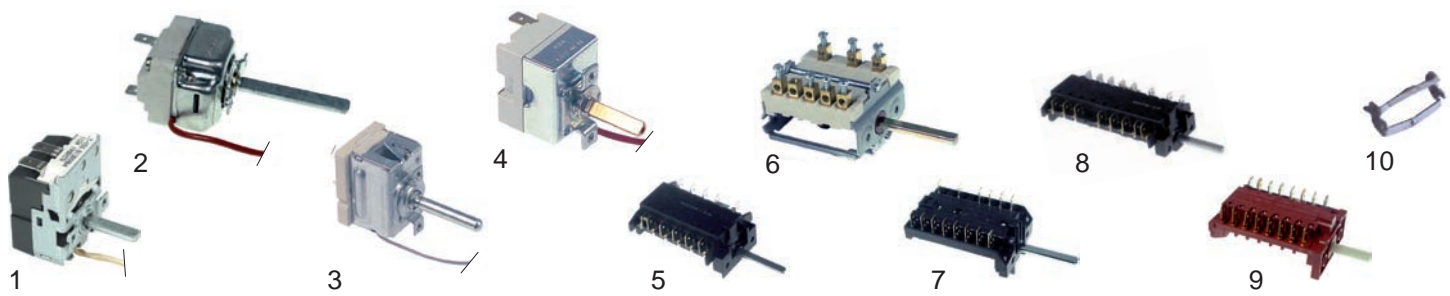

Passend für Smeg

Abb.	Bestell-Nr.	Beschreibung	Alfa 31P bis 01.04.04	Alfa 31P ab 02.04.04	Alfa 31S bis 01.04.04	Alfa 31S ab 02.04.04	Alfa 31T bis 01.04.04	Alfa 31T ab 02.04.04	Alfa 31V bis 01.04.04	Alfa 31V ab 02.04.04	Alfa 31V1 bis 02.04.04	Alfa 31V1 ab 03.04.04	Alfa 31X bis 01.04.04	Alfa 31X ab 02.04.04	Alfa 31XA bis 01.04.04	Alfa 31XA ab 02.04.04	Alfa 31XHT	Alfa 35	Alfa 35XA	Alpha 40GB	Alpha 40GX	Alfa 41	Alfa 41A	Alfa 41B	Alfa 41AM	Alfa 41DA	Alfa 41F	Alfa 41FR	Vergleichs-Nr.
1	375811	Thermostat	X	X	X	X	X	X	X	X	X	X	X	X	X	X						X	X	X	X	X	X	X	818731175 818731124
2	375816	Thermostat															X	X											818730176
3	375826	Thermostat																		X	X								818730265 818730193
4	300201	Vorsatzschalter	X	X	X	X	X	X	X	X	X	X	X	X	X	X						X	X	X	X	X	X	X	811730241
5	300204	Vorsatzschalter															X	X											811730053
6	301242	Schalter																		X	X								811730074
7	375829	Thermostat/ Schalter															X												691730184
8	550060	Bügel	X	X	X	X	X	X	X	X	X	X	X	X	X	X	X	X	X	X	X	X	X	X	X	X	X	X	018290023