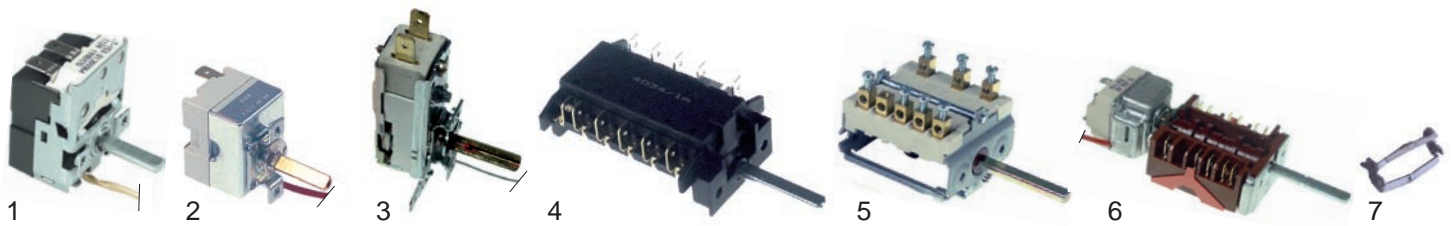

## Komponenten für Bedienungsblenden

Abb.	Bestell-Nr.	Beschreibung	Alfa 10	Alfa 10X	Alfa 10XA bis 31.08.00	Alfa 10XA ab 01.09.00	Alfa 10XA3	Alfa 10XAB	Alfa 10XAK bis 31.08.00	Alfa 10XAK ab 01.09.00	Alfa 11	Alfa 11-1	Alfa 15 bis 09.01.00	Alfa 15 ab 10.01.00	Alfa 15A	Alfa 15N	Alfa 15X bis 09.01.00	Alfa 15X ab 20.02.01	Alfa 20	Alfa 20A	Alfa 20EB	Alpha 20GB	Alpha 20GX	Alfa 21	Alfa 21i	Alfa 25	Alfa 30	Alfa 30A	Vergleichs-Nr.	
1	375824	Thermostat	X	X	X		X	X	X																					818730130
2	375812	Thermostat									X	X																		818730461
3	375816	Thermostat											X	X	X	X			X	X	X	X	X	X	X	X	X	X		818730176
4	301241	Vorsatzschalter	X	X	X		X	X	X				X	X	X	X														811730109
4	300204	Vorsatzschalter																	X	X	X	X	X	X	X	X	X	X		811730053
5	375828	Thermostat/ Schalter				X				X			X					X												691730200 691730183
6	550060	Bügel	X	X	X		X	X	X				X	X	X	X		X	X	X	X	X	X	X	X	X	X	X		018290023