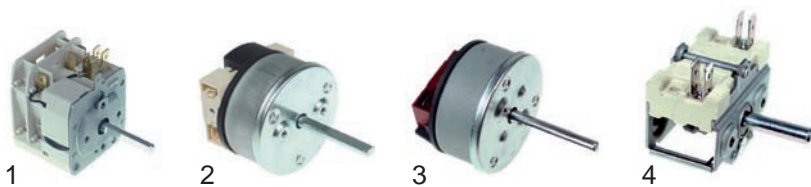

\*nicht mehr lieferbar

Abb.	Bestell-Nr.	Beschreibung	Alfa 41F	Alfa 41FR	Alfa 41G	Alfa 41N	Alfa 41P	Alfa 41S	Alfa 41SAM	Alfa 41T	Alfa 41V1	Alfa 50X	Alfa 51X	Alfa 51XGN	Alfa 55X	Alfa 61X	Alfa 100X	Alfa 130X bis 28.02.97 Alfa 130X ab 01.03.97	Alfa 132X	Alfa 135B1	Alfa 135BV	Alfa 135VM	Alfa 135X	Alfa 135X1	Alfa 135XB	Alfa 135XM	Alfa 135XP	Vergleichs-Nr.	
1	350108	Zeitschalter 60min	X	X	X	X	X	X	X	X	X	X	X	X	X	X	X	X	X	X	X	X	X	X	X	X	X	X	818800079 818800147
2	350111	Zeitschalter 60min										X						X										948800080	
3	360360	Zeitschalter 60min						X																				818800137	
4	350177	Zeitschalter 14h															X											948800078 818600029	
5	301240	Schalter für Befeuchtung									X										X	X						811730206	