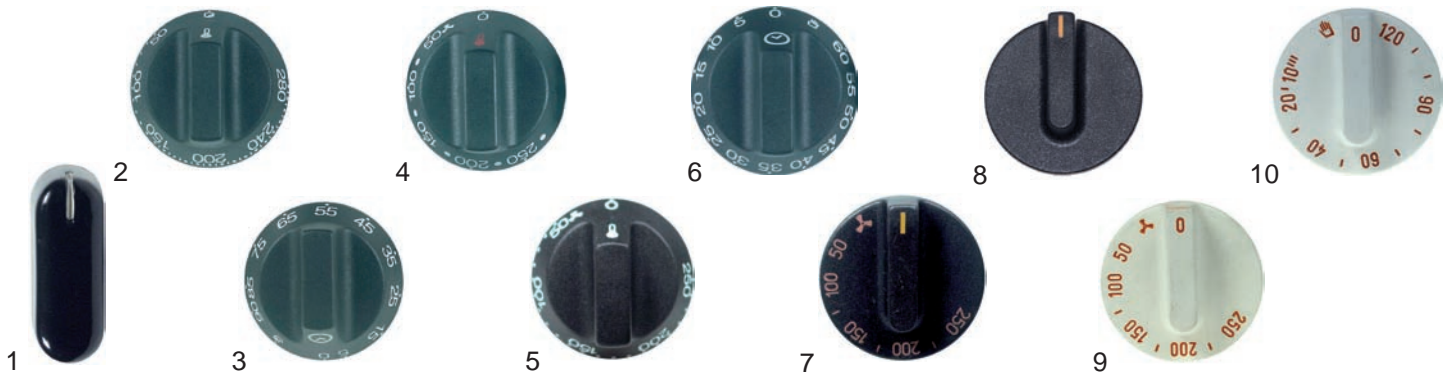

Abb.	Bestell-Nr.	Beschreibung	Alfa 10	Alfa 10X	Alfa 10XA	Alfa 10XA3	Alfa 10XAB	Alfa 10XAK	Alfa 11	Alfa 11-1	Alfa 15 bis 09.01.00	Alfa 15 ab 10.01.00	Alfa 15A bis 10.05.98	Alfa 15A ab 11.05.98	Alfa 15N bis 10.05.98	Alfa 15N ab 11.05.98	Alfa 15X bis 09.01.00	Alfa 15X ab 10.01.00	Alfa 20 bis 30.09.90	Alfa 20 ab 01.10.90	Alfa 20A	Alfa 20EB	Alpha 20GB bis 30.09.90	Alpha 20GB ab 01.10.90	Alpha 20GX bis 30.09.90	Alpha 20GX ab 01.10.90	Alfa 21	Alfa 211	Vergleichs-Nr.
1	112152	Knebel	X	X	X	X	X	X																					764971543
2	112108	Thermostatknobel							X	X																			764975458
3	112109	Zeitschalterknobel							X	X																			764975457
4	112115	Thermostatknobel									X	X	X	X															764971804 764972581
5	112143	Thermostatknobel										X	X	X	X														764972639
6	112116	Zeitschalterknobel									X	X	X	X	X	X	X	X											764971805
7	112159	Thermostatknobel																	X				X	X					764970877
8	110327	Knebel																		X	X		X	X	X	X			764971537
9	112160	Thermostatknobel																				X							764970878
10	112150	Zeitschalterknobel																				X							764970880