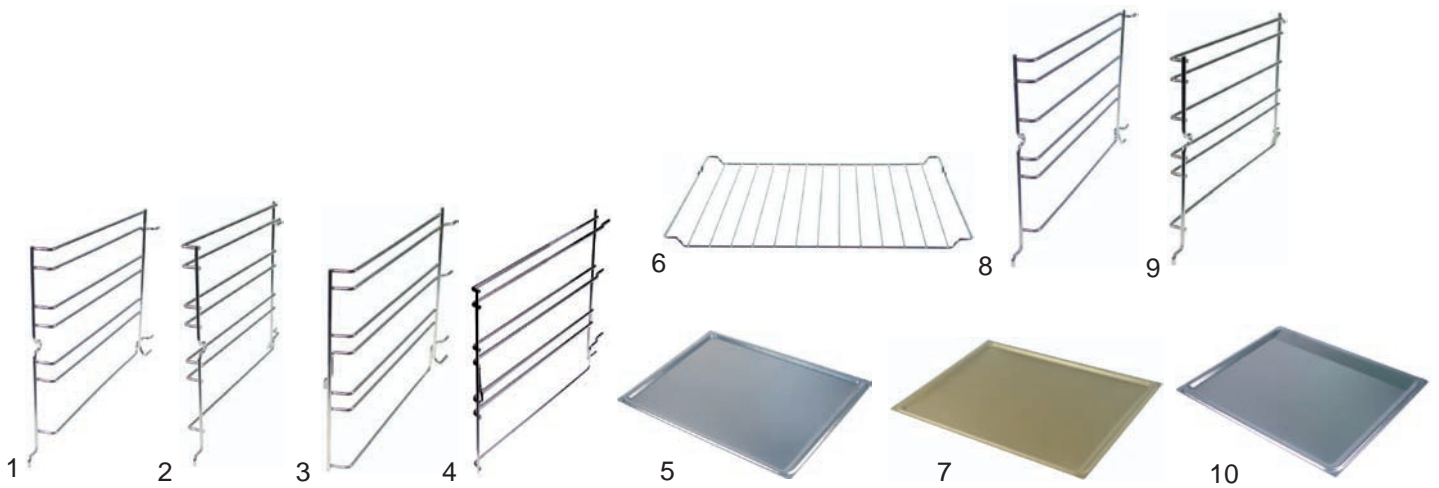

Abb.	Bestell-Nr.	Beschreibung	Alfa 30MM	Alfa 31	Alfa 31A	Alfa 31B	Alfa 31BHT	Alfa 31DA	Alfa 31F	Alfa 31K	Alfa 31N	Alfa 31P	Alfa 31S	Alfa 31T	Vergleichs-Nr.
1	693868	Rosthalter links	X												848590129 848590322
2	693867	Rosthalter rechts	X												848590128 848590323
3	691114	Backblech	X												050370137 050370272
4	693987	Rost	X												844090505 844090993
5	693864	Rosthalter links		X	X	X	X	X	X	X	X	X	X	X	848590412 848590629
6	693863	Rosthalter rechts		X	X	X	X	X	X	X	X	X	X	X	848590411 848590630
7	693870	Backblech		X		X	X	X	X	X	X	X	X		050370240 050370251
8	693981	Backblech			X								X		050370252