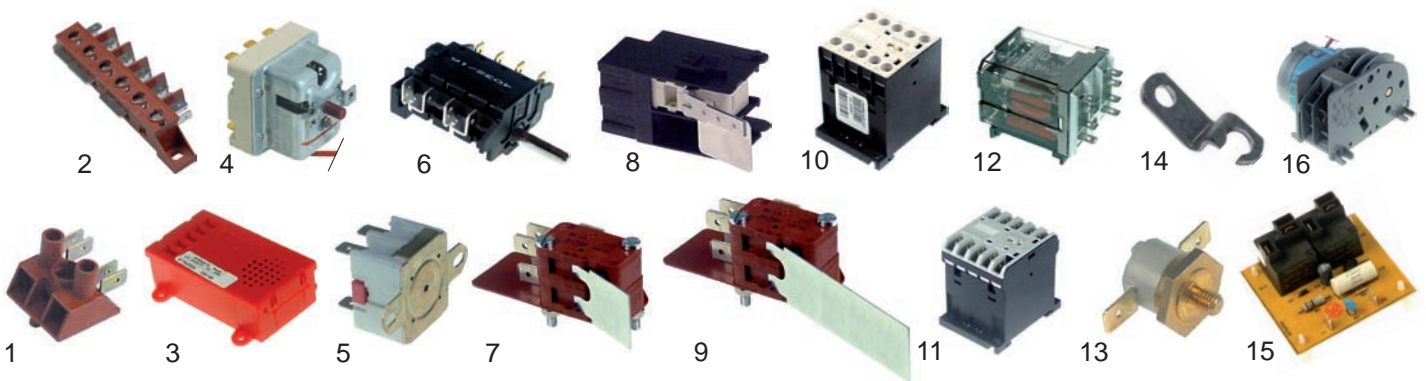

Abb.	Bestell-Nr.	Beschreibung	Alfa 30T	Alfa 30V	Alfa 30X	Alfa 30XA	Alfa 30XG	Alfa 30XHT	Alfa 30XM	Alfa 31	Alfa 31A	Alfa 31B	Alfa 31BHT	Alfa 31DA	Alfa 31F	Alfa 31K	Alfa 31N	Alfa 31P	Alfa 31S	Alfa 31T	Alfa 31V	Alfa 31V1	Alfa 31X	Alfa 31XA	Alfa 31XE	Alfa 31XHT	Vergleichs-Nr.
1	550356	Klemmleiste	X	X	X	X			X																		825170162
2	350109	Summer					X			X	X	X	X	X	X	X	X	X	X	X	X	X	X	X	X	X	817620004 817620001
3	390531	Sicherheits-thermostat								X	X	X	X	X	X	X	X	X	X	X	X	X	X	X	X	X	818730541 818731003
4	390533	Thermostat 160°C	X	X	X	X	X	X	X																		818730332
5	693953	Feder	X	X	X	X	X	X	X																		018250313
6	346861	Mikroschalter		X																	X						814490182