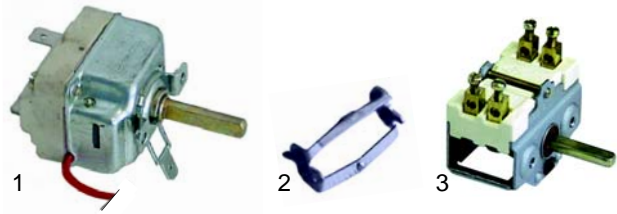

Item	Order	Description	Model	OEM
1	375341	thermostat		0102492
2	550060	retainer	CPE90__	0101378
3	300091	switch