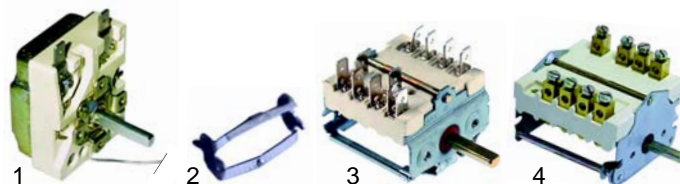

Item	Order	Description	Model	OEM
1	375261	thermostat		0108014
2	550060	retainer	EF710G/720G, CFE70110/210	0101378
3	300078	switch, 16A		0108026
4	300089	switch, 32A	CFE70110/-2, CFE70210/-2	0108074