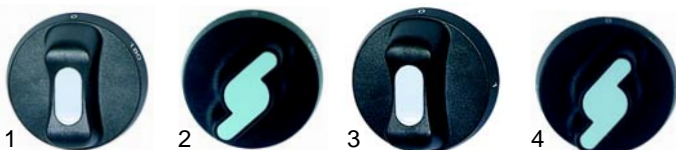

Item	Order	Description	Model	OEM
1	110725	knob		0101225
2	111526	knob, S-shape	EF715/715G, EF716,	0101217
3	110726	knob, 0-I	CFE70115/115-2, CFE70215/215-2	0101213 0101959
4	111527	knob, S-shape		0101792