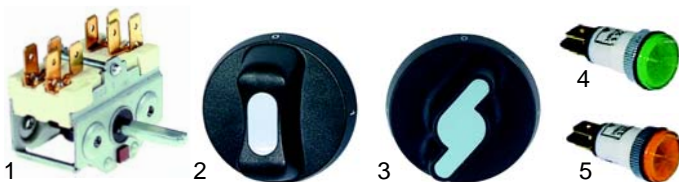

Item	Order	Description	Model	OEM
1	375055	thermostat		0101383
2	110058	knob	PEB10, PEB15	0101219 0101958
3	111525	knob, S-shape		0101791

Item	Order	Description	Model	OEM
1	300074	switch		0101380
2	110726	knob		0101213 0101959
3	111527	knob, S-shape	PEB10, PEB15	0101792
4	359291	signal lamp (green)		0101169
5	359048	signal lamp (yellow)		0101170