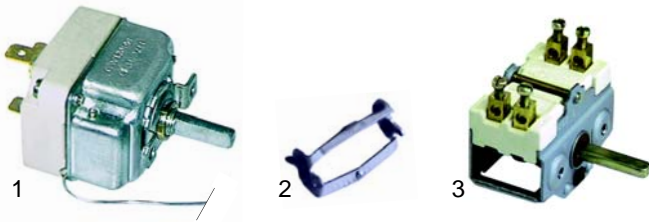

Item	Order	Description	Model	OEM
1	375270	thermostat		0101377
2	550060	retainer	CBG9060C/I	0101378
3	300091	switch		-