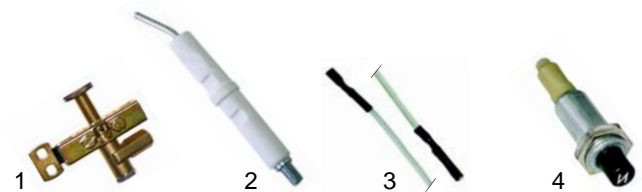

Item	Order	Description	Model	OEM
1	100046	pilot burner		0100822 0100824
2	100706	electrode	ST65/766, ST74__, ST76__/R, ST76__/L,	0100832
3	100199	ignition cable, 600mm	CTT70__/L,	0109082
3	102155	ignition cable, 900mm	CTT70__/R, TG65	0101629
4	100003	piezoelectric igniter		0100898