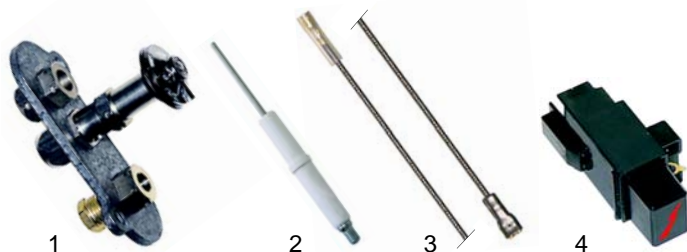

Item	Order	Description	Model	OEM
1	100053	pilot burner	TG765, TG45	0100800
2	100701	electrode		0100831
3	100026	ignition cable, 1000mm		-
4	100001	piezoelectric igniter		-