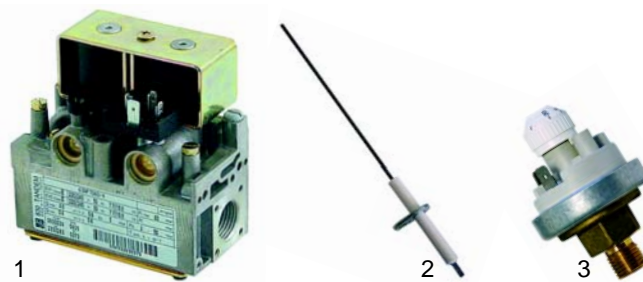

Item	Order	Description	Model	OEM
1	101684	tandem valve		0102481
2	400172	ignition electrode	CPD90__	0102479
3	541051	pressure switch	CPI90__	0102485