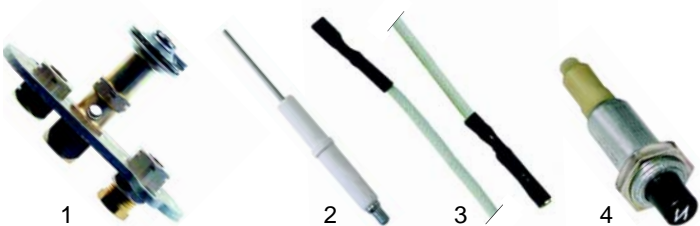

Item	Order	Description	Model	OEM
1	100054	pilot burner		0100799
2	100701	electrode		0100831
3	100199	ignition cable, 60mm	TG4__	0109082
4	100003	piezoelectric igniter		0100898