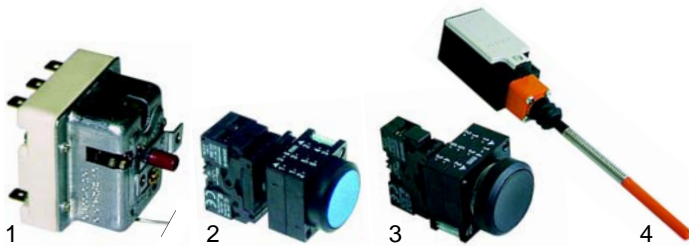

Item	Order	Description	Model	OEM
1	375017	safety thermostat		0101375
2	346174	push button	CBG9060C/I	0102474
3	345316	push button		0102475
4	345349	limit switch		0101177