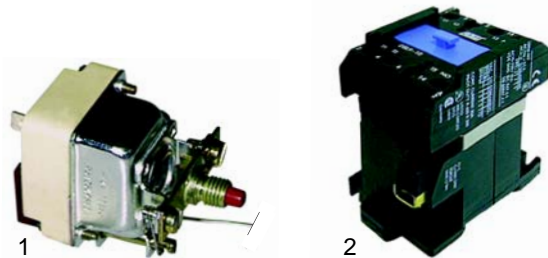

Item	Order	Description	Model	OEM
1	375166	safety thermostat	FE712, FE724, FR1E/2E, FE1E/2E	0101386
2	380219	contactor		0101328