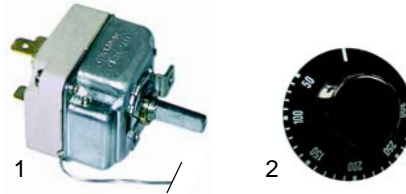

Item	Order	Description	Model	OEM
1	375294	safety thermostat		907101
2	300129	switch	universal	901727
3	110527	knob		903973

Item	Order	Description	Model	OEM
1	375002	thermostat	universal	907132
2	110528	knob		903970