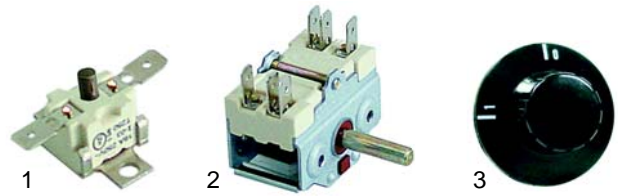

[RU] Термическая обработка

✉ gastroparts@gastroparts.com

☎ tel. +48 56 657 00 66

📘 fb.com/gastroparts.global

GASTROPARTS.COM

Toasters

Item	Order	Description	Model	OEM
1	416020	quartz tube, 390mm		907380
2	416034	1000W/230V	3A, 6A	905631
3	350032	timer, 15 min		907055
4	110527	knob		903940

Item	Order	Description	Model	OEM
1	375294	safety thermostat		907101
2	300129	switch	universal	901727
3	110527	knob		903973

Item	Order	Description	Model	OEM
1	375002	thermostat	universal	907132
2	110528	knob		903970