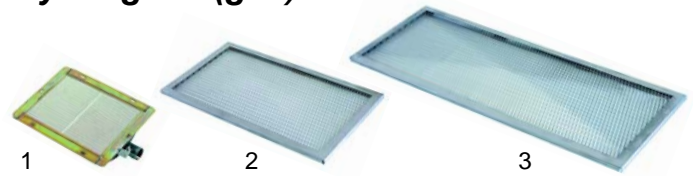

Gyros grills (gas)

Item	Order	Description	Model	OEM
1	105509	burner	GRG40/60/80	E01005
2	105508	grid	GRG40/80	36063Grill
3	105511	grid	GRG60	36065Grill