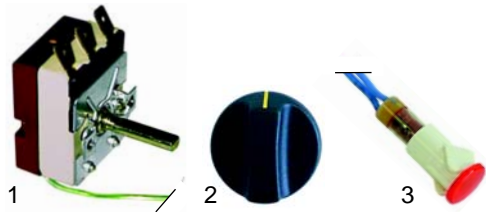

## Crepes makers (electric)

Item	Order	Description	Model	OEM
1	693021	plate 350	350E, 350GD	B02016
2	693020	plate 400	400E, 400ED, 400FE	B02015

Item	Order	Description	Model	OEM
1	416726	3000W/230V	350E/ED, 400E/ED	D02013
2	416771	3600W/230V	400FE	D02022