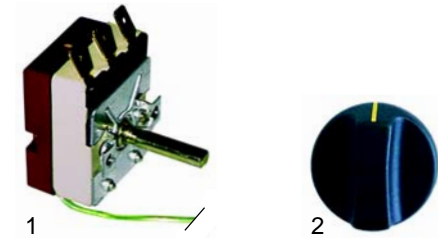

Item	Order	Description	Model	OEM
1	375505	thermostat	PSE400,	A06003, A06042
2	110651	knob	PSE600	A14078