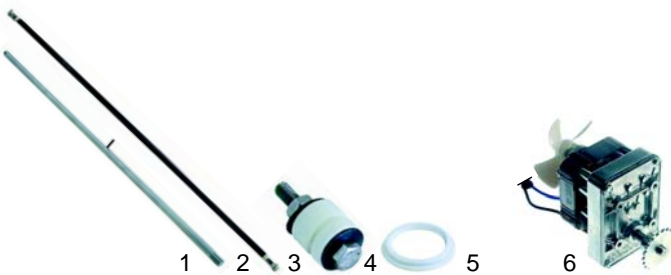

Roller grills

Item	Order	Description	Model	OEM
1	693032	CNS-pipe with impulse		B04072
2	416755	125W/230V		D02037
3	416716	steatite bush	RG5, RG7, RG9, RG11	A09003
4	693038	teflon ring		B06029
5	693031	chain		B07020
6	500603	motor		A03038