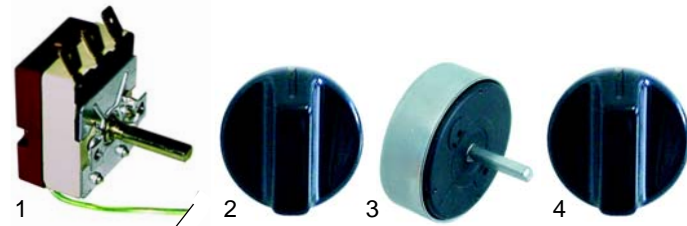

Item	Order	Description	Model	OEM
1	375007	thermostat	CV23	A06044
2	110650	knob		A14042
3	360151	timer		A02012
4	110650	knob		A14042