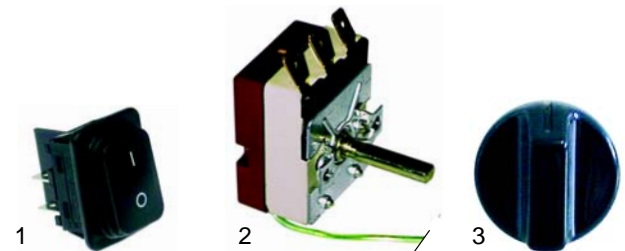

Item	Order	Description	Model	OEM
1	301202	switch	VHC1000	A07027
2	375505	thermostat		A06042
3	110650	knob		A14042