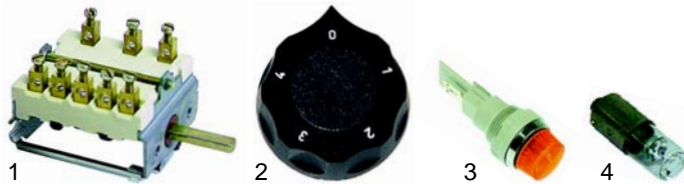

[RU] Термическая обработка

✉ gastroparts@gastroparts.com

☎ tel. +48 56 657 00 66

📘 fb.com/gastroparts.global

GASTROPARTS.COM

Open tops (electric)

Item	Order	Description	Model	OEM
1	490016	2000W/230V	4804	8900371
2	490020	2600W/230V		8900370

Item	Order	Description	Model	OEM
1	300025	switch (7-tacts)	4804	8900220
2	110111	knob		-
3	359854	signal lamp		8900426
4	359606	glow lamp		-

Fry tops (electric)

Item	Order	Description	Model	OEM
1	418235	1600W/230V	1805	8900322
2	418234	1200W/230V	1807	8900323
3	359854	signal lamp	universal	-
4	359606	glow lamp		-