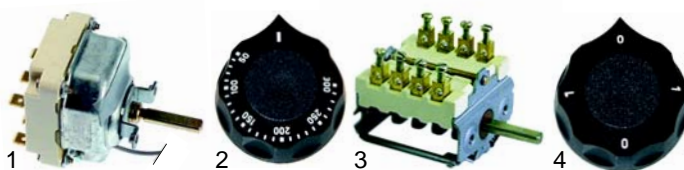

[RU] Термическая обработка

✉ gastroparts@gastroparts.com

☎ tel. +48 56 657 00 66

📘 fb.com/gastroparts.global

GASTROPARTS.COM

Open tops (electric)

Item	Order	Description	Model	OEM
1	490016	2000W/230V	4804	8900371
2	490020	2600W/230V		8900370

Item	Order	Description	Model	OEM
1	300025	switch (7-tacts)	4804	8900220
2	110111	knob		-
3	359854	signal lamp		8900426
4	359606	glow lamp		-

Fry tops (electric)

Item	Order	Description	Model	OEM
1	418235	1600W/230V	1805	8900322
2	418234	1200W/230V	1807	8900323
3	359854	signal lamp	universal	-
4	359606	glow lamp		-