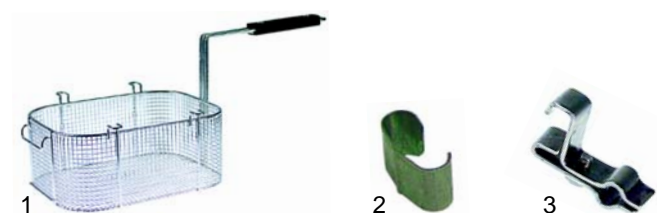

Chip scuttle tops

Item	Order	Description	Model	OEM
1	415103	650W/230V		8900319
2	300074	switch		8900301
3	110113	knob	3204	-
4	359854	signal lamp		8900425
5	359606	glow lamp		-

Item	Order	Description	Model	OEM
1	300021	switch		8900302
2	110113	knob	1004,	-
3	359854	signal lamp	1005,	8900425
4	359606	glow lamp	1006	-