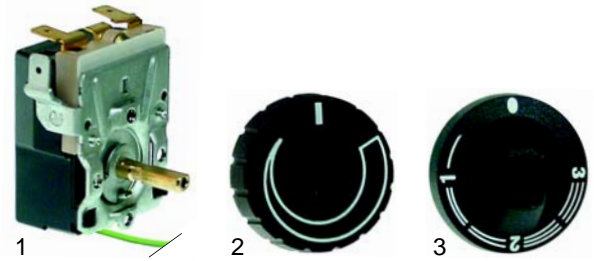

Item	Order	Description	Model	OEM
1	375702	thermostat		33060401
2	111872	knob	BKW_	33353024
3	111865	knob		33353026