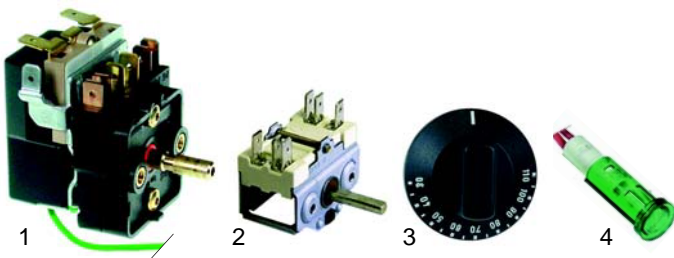

Item	Order	Description	Model	OEM
1	375738	thermostat		33061801
2	300001	switch	BM311	33351201
3	111899	knob		33353017
4	359341	signal lamp		33830203