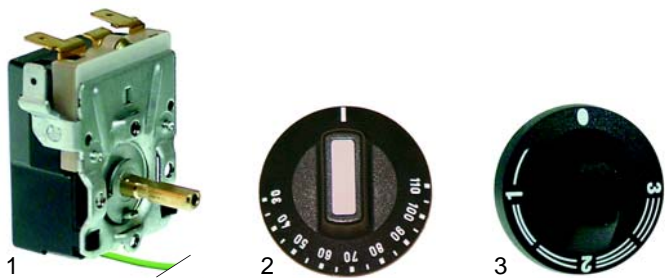

R Bains-marie (electric)

Suitable for Rieber

Item	Order	Description	Model	OEM
1	415545	833W/240V	BM_	33010111
2	415549	1750W/240V	BM115 (Saluta)	33010116

Item	Order	Description	Model	OEM
1	346424	switch	BM312, BM313,	33350217
2	346425	gasket	BM115	37280601
3	346423	switch		33350206
4	345011	switch	BM115	33351502