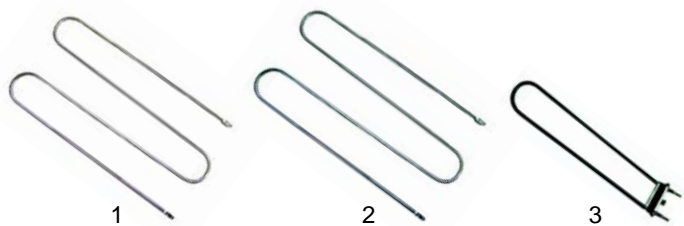

[RU] Термическая обработка

✉ gastroparts@gastroparts.com

☎ tel. +48 56 657 00 66

📘 fb.com/gastroparts.global

GASTROPARTS.COM

Food transport trolleys

Item	Order	Description	Model	OEM
1	415545	833W/240V	ZUB_, STW_	33010111
2	415245	416W/240V	STW_	33010104
3	415549	1750W/240V	ZUB_ (Saluta), STW_ (Saluta)	33010116