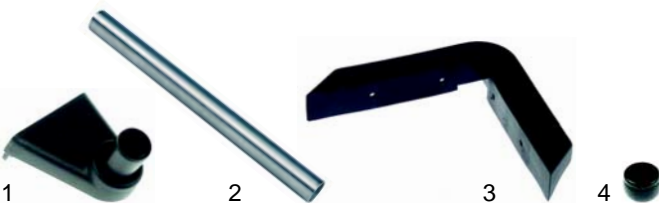

Item	Order	Description	Model	OEM
1	690889	handle console	universal	37130501
2	690892	pipe, Ø25 mm, 290mm		59012001
3	690890	bumper angle		37130701
4	690891	stuff		37130801