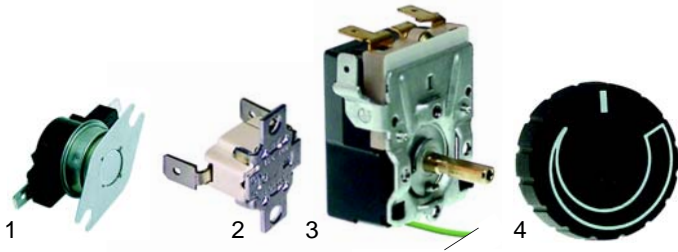

Item	Order	Description	Model	OEM
1	390102	contact thermostat	105S, 101S, 1000U, 1600U, 3000U	33062001
2	390107	contact thermostat	105WD, 101WD, 105 light	33063001
3	375739	thermostat	1000U, 1600U, 2000U, 3000U	33060301
4	111872	knob		33353024