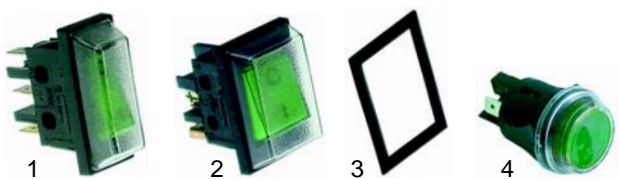

[RU] Термическая обработка

✉ gastroparts@gastroparts.com

☎ tel. +48 56 657 00 66

📘 fb.com/gastroparts.global

GASTROPARTS.COM

Food transport trolleys

Item	Order	Description	Model	OEM
1	415545	833W/240V	ZUB_, STW_	33010111
2	415245	416W/240V	STW_	33010104
3	415549	1750W/240V	ZUB_ (Saluta), STW_ (Saluta)	33010116

Item	Order	Description	Model	OEM
1	346423	switch		33350206
2	346424	switch	ZUB_, STW_	33350217
3	346425	gasket		37280601
4	345011	switch		33351502

Item	Order	Description	Model	OEM
1	375702	thermostat		33060401
2	110241	knob (until 1995)	ZUB_, STW_	33353019
3	111865	knob (from 1995))		33353026