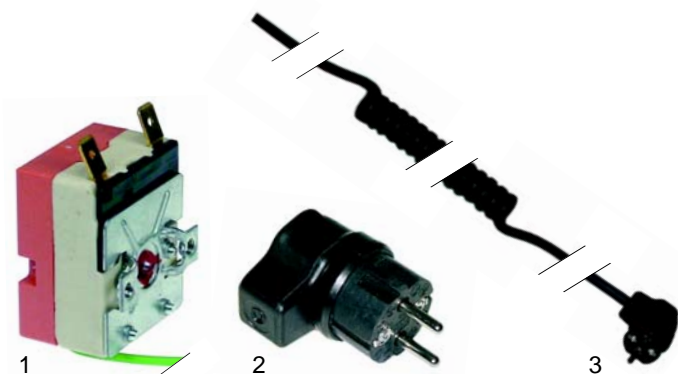

Item	Order	Description	Model	OEM
1	375703	thermostat (fixed 80 C)		33061505
2	550201	plug/elbow	ZUB_, STW_	33553108
3	550100	spiral cable		33100309