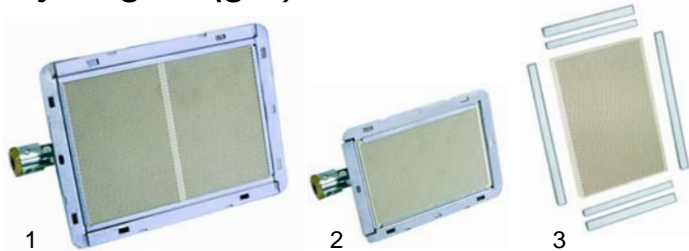

[RU] Термическая обработка

✉ gastroparts@gastroparts.com

☎ tel. +48 56 657 00 66

📘 fb.com/gastroparts.global

GASTROPARTS.COM

Gyros grills (gas)

Item	Order	Description	Model	OEM
1	104281	burner/complete	GD1, GD3, GD4,	PT0006
2	104280	burner/complete	GD5	PT0005
3	104282	ceramic plate	universal	PT0007