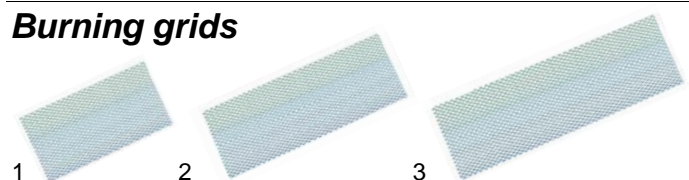

Burning grids

Item	Order	Dimensions/mm	Model	OEM
1	850025	350 x 160	G1 old	PT0270
2	850026	480 x 160	G2 old	PT0271
3	850027	590 x 160	G3 old	PT0272

Item	Order	Dimensions/mm	Model	OEM
1	850028	180 x 115	G1, G2, G3	PT0290
2	850031	170 x 165	GD1	PT0265
3	850032	205 x 160	GD2	PT0266
4	850029	230 x 150	GD3, GD4, GD5 GH	PT0291