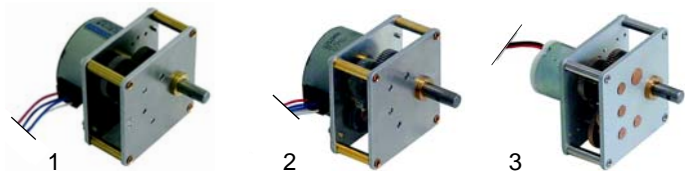

Item	Order	Description	Model	OEM
1	500070	motor, complete, 230V, 1 U/min		PT0153
2	500502	motor, complete, 230V, 2 U/min		PT0156
2	500503	motor, complete, 12V, 1 U/min		PT0162