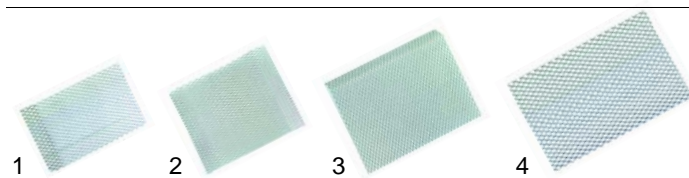

Burning grids

Item	Order	Dimensions/mm	Model	OEM
1	850025	350 x 160	G1 old	PT0270
2	850026	480 x 160	G2 old	PT0271
3	850027	590 x 160	G3 old	PT0272

Item	Order	Dimensions/mm	Model	OEM
1	850028	180 x 115	G1, G2, G3	PT0290
2	850031	170 x 165	GD1	PT0265
3	850032	205 x 160	GD2	PT0266
4	850029	230 x 150	GD3, GD4, GD5 GH	PT0291