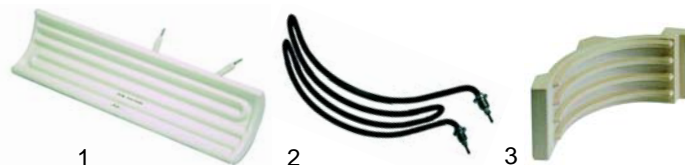

Item	Order	Description	Model	OEM
1	415104	1000W/230 V	EH	PT0212
2	415562	1300W/230 V	E1, E2, E3	PT0094
2	415563	1500W/230 V		PT0095
3	850030	ceramic stone		PT0106