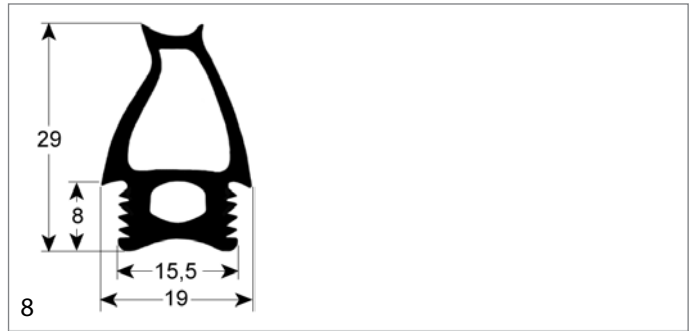

fig.	Part No	description	Ref. No.
6	901394	door seal profile 2438 W 330mm L 410mm external size	37Q4980
7	900748	door seal profile 2780 W 475mm L 1360mm external size Qty 1	3050160
7	900716	door seal profile 2780 W 485mm L 485mm external size Qty 1	36E3030 36E3031
7	900715	door seal profile 2780 W 490mm L 700mm external size Qty 1	36E3020 36E3021
7	900749	door seal profile 2780 W 630mm L 690mm external size Qty 1	36E4061
7	900747	door seal profile 2780 W 690mm L 860mm external size Qty 1	36E3520 36E3521
7	900746	door seal profile 2780 W 690mm L 1360mm external size Qty 1	36E3921