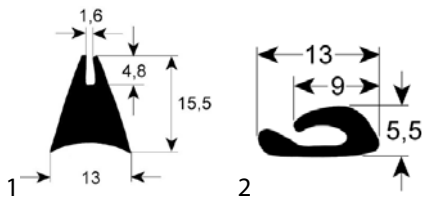

I-OVENS

fig.	Part No	description	Ref. No.
1	900463	window gasket profile 1650 L 1110mm Qty 1	30093
			1441
1	900472	window gasket profile 1650 L 1700mm Qty 1	490
			498
1	900473	window gasket profile 1650 L 2250mm Qty 1	1444
			489
2	900470	window gasket profile 1880 L 520mm Qty 1	14018
2	900471	window gasket profile 1880 L 680mm Qty 1	14019
2	902549	window gasket profile 1880 L 730mm Qty 1	60327
2	900469	window gasket profile 1880 L 1385mm Qty 1	14017
2	902550	window gasket profile 1880 L 5170mm Qty 1	0032