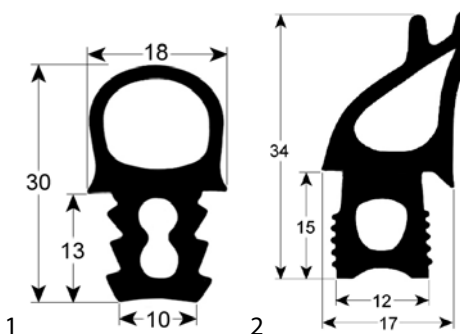

Hounö

fig.	Part No	description	Ref. No.
1	902542	door seal profile 2073 W 484mm L 676mm outer plug size Qty 1	037064
1	901440	door seal profile 2073 W 490mm L 560mm external size Qty 1 suitable for HOUNO 1.06-99	037063
1	901459	door seal profile 2073 W 490mm L 810mm external size Qty 1	037065
1	901499	door seal profile 2073 W 490mm L 1465mm external size Qty 1 suitable for HOUNO 1.20-99	037068
1	901652	door seal profile 2073 W 495mm L 955mm external size Qty 1	037066
1	901853	door seal profile 2073 W 530mm L 605mm outer plug size suitable for HOUNO	32903
1	901670	door seal profile 2073 W 535mm L 835mm external size Qty 1	032904
2	901387	door seal profile 2735 W 490mm L 550mm external size Qty 1 dark grey	20300234 30300134
2	902106	door seal profile 2735 W 490mm L 690mm external size Qty 1	20300235 30300135
2	901386	door seal profile 2735 W 490mm L 820mm external size Qty 1	20300236 30300136
2	902540	door seal profile 2735 W 491mm L 947mm outer plug size Qty 1	20300239 30300137
2	901854	door seal profile 2735 W 495mm L 1470mm outer plug size suitable for HOUNO	20300241 30300139
2	902536	door seal profile 2735 W 558mm L 683mm outer plug size Qty 1	30300187
2	901855	door seal profile 2735 W 682mm L 1470mm Qty 1 suitable for HOUNO	30300108 30300142
2	902537	door seal profile 2735 W 683mm L 819mm outer plug size Qty 1	20300237 30300140
2	902538	door seal profile 2735 W 683mm L 1080mm outer plug size Qty 1	30300141