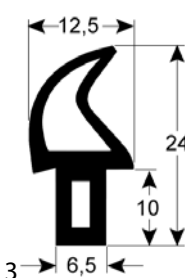

Hounö

fig.	Part No	description	Ref. No.
1	902542	door seal profile 2073 W 484mm L 676mm outer plug size Qty 1	037064
1	901440	door seal profile 2073 W 490mm L 560mm external size Qty 1 suitable for HOUNO 1.06-99	037063
1	901459	door seal profile 2073 W 490mm L 810mm external size Qty 1	037065
1	901499	door seal profile 2073 W 490mm L 1465mm external size Qty 1 suitable for HOUNO 1.20-99	037068
1	901652	door seal profile 2073 W 495mm L 955mm external size Qty 1	037066
1	901853	door seal profile 2073 W 530mm L 605mm outer plug size suitable for HOUNO	32903
1	901670	door seal profile 2073 W 535mm L 835mm external size Qty 1	032904
2	901387	door seal profile 2735 W 490mm L 550mm external size Qty 1 dark grey	20300234 30300134
2	902106	door seal profile 2735 W 490mm L 690mm external size Qty 1	20300235 30300135
2	901386	door seal profile 2735 W 490mm L 820mm external size Qty 1	20300236 30300136
2	902540	door seal profile 2735 W 491mm L 947mm outer plug size Qty 1	20300239 30300137
2	901854	door seal profile 2735 W 495mm L 1470mm outer plug size suitable for HOUNO	20300241 30300139
2	902536	door seal profile 2735 W 558mm L 683mm outer plug size Qty 1	30300187
2	901855	door seal profile 2735 W 682mm L 1470mm Qty 1 suitable for HOUNO	30300108 30300142
2	902537	door seal profile 2735 W 683mm L 819mm outer plug size Qty 1	20300237 30300140
2	902538	door seal profile 2735 W 683mm L 1080mm outer plug size Qty 1	30300141