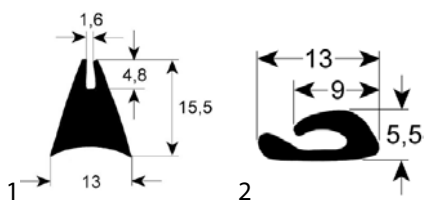

MITO

fig.	Part No	description	Ref. No.
1	900463	window gasket profile 1650 L 1110mm Qty 1	30093
			1441
1	900472	window gasket profile 1650 L 1700mm Qty 1	490
			498
1	900473	window gasket profile 1650 L 2250mm Qty 1	1444
			489
2	900470	window gasket profile 1880 L 520mm Qty 1	14018
2	900471	window gasket profile 1880 L 680mm Qty 1	14019
2	902549	window gasket profile 1880 L 730mm Qty 1	60327
2	900469	window gasket profile 1880 L 1385mm Qty 1	14017
2	902550	window gasket profile 1880 L 5170mm Qty 1	0032