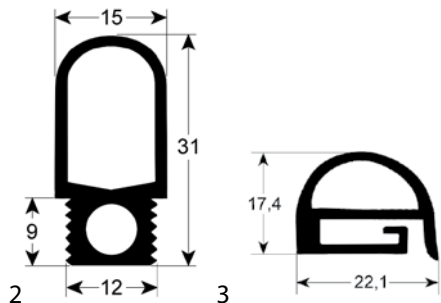

fig.	Part No	description	Ref. No.
2	901707	door seal profile 2048 W 675mm L 775mm external size	12023944 T300500
2	901706	door seal profile 2048 W 675mm L 1450mm external size	12024276 T490500
3	691035	door seal profile 2270 W 465mm L 650mm external size Qty 1	12024187 R660503
3	691036	door seal profile 2270 W 650mm L 705mm external size Qty 1	12024186 R670500
3	691055	door seal profile 2270 W 650mm L 1300mm external size Qty 1	12007972 R090510
3	691069	door seal profile 2270 W 775mm L 705mm external size Qty 1	12017439 R680500
3	691062	door seal profile 2270 W 775mm L 1300mm external size Qty 1	12017241 R140506