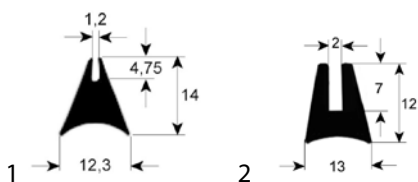

Angelo-Po

fig.	Part No	description	Ref. No.
1	900058	window gasket profile 1620 Qty supplied by meter	36E2840 37Q2470
2	900442	window gasket profile 1630 L 1075mm Qty 1	37Q7400 37Q7401
2	900447	window gasket profile 1630 L 1350mm Qty 1	37Q2981 37Q2982
2	900448	window gasket profile 1630 L 1800mm Qty 1	37Q2991 37Q2992
2	900449	window gasket profile 1630 L 2050mm Qty 1	37Q7530 37Q7531
2	900450	window gasket profile 1630 L 2700mm Qty 1	37Q3000 37Q3001
2	900730	window gasket profile 1630 Qty supplied by meter	—