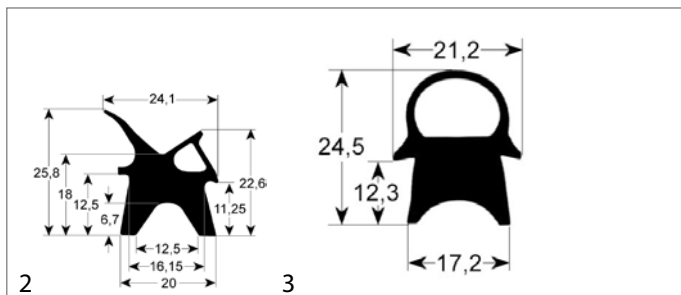

Table continues overleaf

fig.	Part No	description	Ref. No.
2	900818	door seal profile 2410 W 465mm L 765mm external size Qty 1	R70042570
2	900123	door seal profile 2410 W 500mm L 627mm external size Qty 1	R70042010
2	900124	door seal profile 2410 W 627mm L 738mm external size Qty 1	R70042020
2	900820	door seal profile 2410 W 645mm L 765mm external size Qty 1	LAR70042580 R70042580
2	900486	door seal profile 2410 W 666mm L 701mm external size Qty 1	R70041550
2	900762	door seal profile 2410 W 701mm L 705mm external size Qty 1	R70041350
2	900568	door seal profile 2410 W 710mm L 1310mm external size Qty 1	R70042150
2	900126	door seal profile 2410 W 710mm L 1430mm external size Qty 1	R70042040
2	900815	door seal profile 2410 W 735mm L 830mm external size Qty 1	R70041940
2	900813	door seal profile 2410 W 735mm L 1310mm external size Qty 1	R70042160
2	900127	door seal profile 2410 W 735mm L 1430mm external size Qty 1	R70042050
2	900125	door seal profile 2410 W 738mm L 777mm external size Qty 1	R70042030
3	900768	door seal profile 2440 W 340mm L 405mm external size Qty 1	2784500 MA2784500
3	900722	door seal profile 2440 W 415mm L 580mm external size Qty 1	2725600 MA2725600
3	900106	door seal profile 2440 W 490mm L 645mm external size Qty 1	2885900 MA2885900
3	900724	door seal profile 2440 W 530mm L 580mm external size Qty 1	2725700 MA2725700
3	900107	door seal profile 2440 W 645mm L 740mm external size Qty 1	2891900 MA2891900
3	900108	door seal profile 2440 W 720mm L 1460mm external size Qty 1	5113500 MA5113500