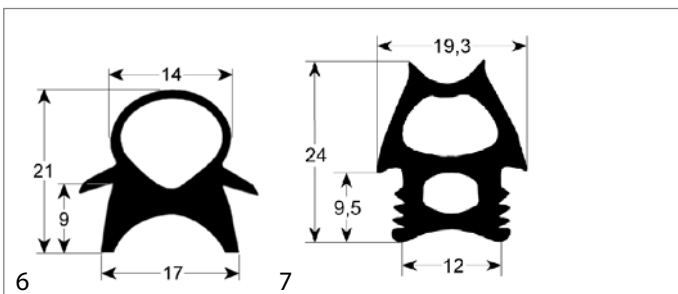

fig.	Part No	description	Ref. No.
4	900059	door seal profile 2410 Qty supplied by meter	37Q2480
5	900441	door seal profile 2420 W 330mm L 410mm external size Qty 1	37Q1001 37Q1002
5	900443	door seal profile 2420 W 450mm L 460mm outer plug size Qty 1 suitable for CONVOTHERM	37Q0951 37Q0952
5	900713	door seal profile 2420 W 450mm L 700mm external size Qty 1	37Q2952
5	900444	door seal profile 2420 W 450mm L 700mm outer plug size Qty 1 suitable for CONVOTHERM	37Q0970 37Q0971 37Q0972
5	900445	door seal profile 2420 W 565mm L 680mm external size Qty 1	37Q0981 37Q0982
5	900446	door seal profile 2420 W 670mm L 860mm external size Qty 1	37Q0990 37Q0991 37Q0992
5	900721	door seal profile 2420 W 680mm L 1380mm external size Qty 1	37Q7633