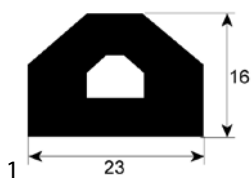

Icos

fig.	Part No	description	Ref. No.
1	900510	boiling pan gasket profile 3020 L 2000mm	E30100010
1	900513	boiling pan gasket profile 3020 L 2500mm	E30100020
1	900514	boiling pan gasket profile 3020 L 3200mm	E30100030
1	900515	boiling pan gasket profile 3020 L 3500mm	E30100040