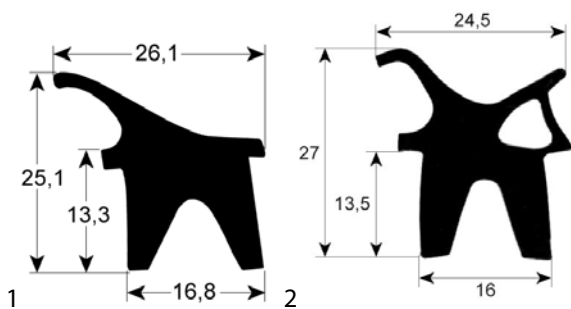

I-OVENS

fig.	Part No	description	Ref. No.
1	900934	door seal profile 2400 Qty supplied by meter	0271B
1	900461	door seal profile 2400 L 380mm Qty 1	30099
1	901325	door seal profile 2400 L 410mm external size	1443
1	900462	door seal profile 2400 L 410mm Qty 1	30098
1	901324	door seal profile 2400 L 620mm external size	1442
1	902551	door seal profile 2400 L 695mm Qty 1	1446
1	900480	door seal profile 2400 W 390mm L 400mm external size Qty 1	—
1	900464	door seal profile 2400 W 420mm L 645mm external size Qty 1	1093
1	900683	door seal profile 2400 W 475mm L 645mm Qty 1	3351
1	900465	door seal profile 2400 W 480mm L 700mm external size Qty 1	323
1	900468	door seal profile 2400 W 640mm L 800mm external size Qty 1	1217 3352
1	900474	door seal profile 2400 W 685mm L 805mm external size Qty 1	14014
1	900475	door seal profile 2400 W 685mm L 1465mm external size Qty 1	14013
1	900466	door seal profile 2400 W 700mm L 915mm external size Qty 1	324
2	901302	door seal profile 2415 L 543mm mounting pos. left/right Qty 1	14029
2	900479	door seal profile 2415 L 635mm mounting pos. upper/lower Qty 1	14021
2	901300	door seal profile 2415 L 675mm mounting pos. upper/lower Qty 1	14028
2	900476	door seal profile 2415 L 695mm mounting pos. upper/lower Qty 1	14012
2	900477	door seal profile 2415 L 805mm mounting pos. left/right Qty 1	14011 14012 14013 14014 14021 14028
2	900478	door seal profile 2415 L 1465mm mounting pos. left/right Qty 1	14020