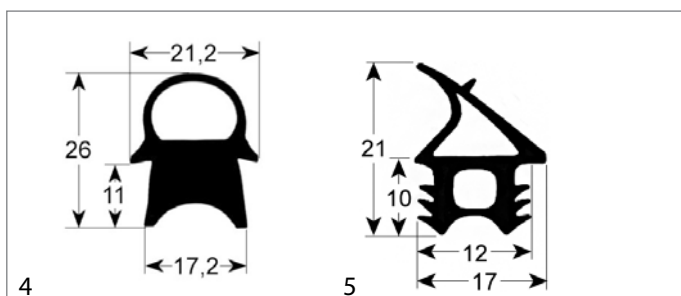

Table continues overleaf

fig.	Part No	description	Ref. No.
2	900818	door seal profile 2410 W 465mm L 765mm external size Qty 1	R70042570
2	900123	door seal profile 2410 W 500mm L 627mm external size Qty 1	R70042010
2	900124	door seal profile 2410 W 627mm L 738mm external size Qty 1	R70042020
2	900820	door seal profile 2410 W 645mm L 765mm external size Qty 1	LAR70042580 R70042580
2	900486	door seal profile 2410 W 666mm L 701mm external size Qty 1	R70041550
2	900762	door seal profile 2410 W 701mm L 705mm external size Qty 1	R70041350
2	900568	door seal profile 2410 W 710mm L 1310mm external size Qty 1	R70042150
2	900126	door seal profile 2410 W 710mm L 1430mm external size Qty 1	R70042040
2	900815	door seal profile 2410 W 735mm L 830mm external size Qty 1	R70041940
2	900813	door seal profile 2410 W 735mm L 1310mm external size Qty 1	R70042160
2	900127	door seal profile 2410 W 735mm L 1430mm external size Qty 1	R70042050
2	900125	door seal profile 2410 W 738mm L 777mm external size Qty 1	R70042030
3	900768	door seal profile 2440 W 340mm L 405mm external size Qty 1	2784500 MA2784500
3	900722	door seal profile 2440 W 415mm L 580mm external size Qty 1	2725600 MA2725600
3	900106	door seal profile 2440 W 490mm L 645mm external size Qty 1	2885900 MA2885900
3	900724	door seal profile 2440 W 530mm L 580mm external size Qty 1	2725700 MA2725700
3	900107	door seal profile 2440 W 645mm L 740mm external size Qty 1	2891900 MA2891900
3	900108	door seal profile 2440 W 720mm L 1460mm external size Qty 1	5113500 MA5113500