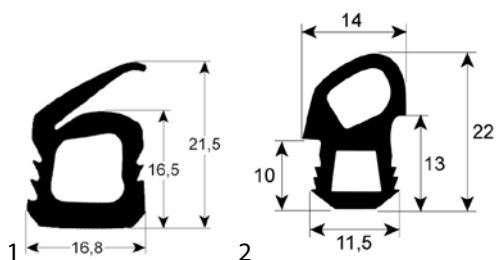

Bonnet

fig.	Part No	description	Ref. No.
1	900610	door seal profile 2275 W 290mm L 690mm external size Qty 1 3-sided	366371 BAAN169547 BAAN305595
2	901362	door seal profile 2707 Qty supplied by meter	366386 BAAN171176 BAAN305603