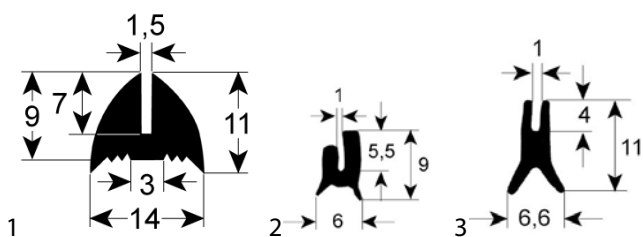

Electrolux

fig.	Part No	description	Ref. No.
1	901356	window gasket profile 1653 L 1685mm Qty 1	0H2421 0K8006
2	900270	window gasket profile 1510 Qty 5m	053754 054460 057397 057529 057655 057866 0C1325
3	900591	window gasket profile 1550 L 3000mm	005109 0H6761 0K2280
3	900752	window gasket profile 1550 Qty 3m	0K2281