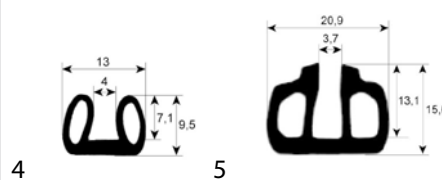

Electrolux

fig.	Part No	description	Ref. No.
1	901356	window gasket profile 1653 L 1685mm Qty 1	0H2421 0K8006
2	900270	window gasket profile 1510 Qty 5m	053754 054460 057397 057529 057655 057866 0C1325
3	900591	window gasket profile 1550 L 3000mm	005109 0H6761 0K2280
3	900752	window gasket profile 1550 Qty 3m	0K2281