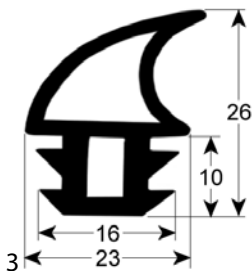

I-OVENS

fig.	Part No	description	Ref. No.
1	900934	door seal profile 2400 Qty supplied by meter	0271B
1	900461	door seal profile 2400 L 380mm Qty 1	30099
1	901325	door seal profile 2400 L 410mm external size	1443
1	900462	door seal profile 2400 L 410mm Qty 1	30098
1	901324	door seal profile 2400 L 620mm external size	1442
1	902551	door seal profile 2400 L 695mm Qty 1	1446
1	900480	door seal profile 2400 W 390mm L 400mm external size Qty 1	—
1	900464	door seal profile 2400 W 420mm L 645mm external size Qty 1	1093
1	900683	door seal profile 2400 W 475mm L 645mm Qty 1	3351
1	900465	door seal profile 2400 W 480mm L 700mm external size Qty 1	323
1	900468	door seal profile 2400 W 640mm L 800mm external size Qty 1	1217 3352
1	900474	door seal profile 2400 W 685mm L 805mm external size Qty 1	14014
1	900475	door seal profile 2400 W 685mm L 1465mm external size Qty 1	14013
1	900466	door seal profile 2400 W 700mm L 915mm external size Qty 1	324
2	901302	door seal profile 2415 L 543mm mounting pos. left/right Qty 1	14029
2	900479	door seal profile 2415 L 635mm mounting pos. upper/lower Qty 1	14021
2	901300	door seal profile 2415 L 675mm mounting pos. upper/lower Qty 1	14028
2	900476	door seal profile 2415 L 695mm mounting pos. upper/lower Qty 1	14012
2	900477	door seal profile 2415 L 805mm mounting pos. left/right Qty 1	14011 14012 14013 14014 14021 14028
2	900478	door seal profile 2415 L 1465mm mounting pos. left/right Qty 1	14020