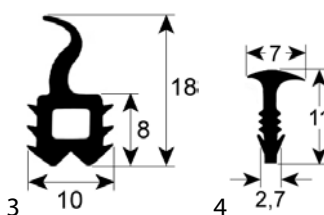

Bonnet

fig.	Part No	description	Ref. No.
1	900610	door seal profile 2275 W 290mm L 690mm external size Qty 1 3-sided	366371 BAAN169547 BAAN305595
2	901362	door seal profile 2707 Qty supplied by meter	366386 BAAN171176 BAAN305603