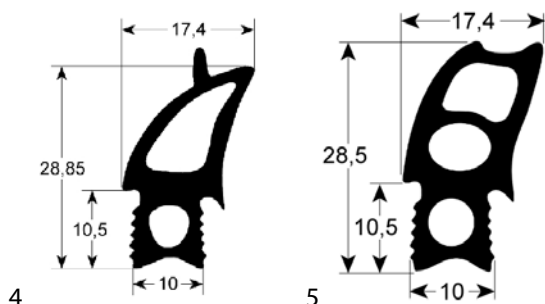

fig.	Part No	description	Ref. No.
2	901707	door seal profile 2048 W 675mm L 775mm external size	12023944 T300500
2	901706	door seal profile 2048 W 675mm L 1450mm external size	12024276 T490500
3	691035	door seal profile 2270 W 465mm L 650mm external size Qty 1	12024187 R660503
3	691036	door seal profile 2270 W 650mm L 705mm external size Qty 1	12024186 R670500
3	691055	door seal profile 2270 W 650mm L 1300mm external size Qty 1	12007972 R090510
3	691069	door seal profile 2270 W 775mm L 705mm external size Qty 1	12017439 R680500
3	691062	door seal profile 2270 W 775mm L 1300mm external size Qty 1	12017241 R140506