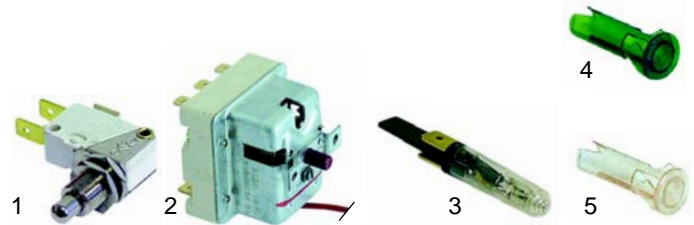

Item	Order	Description	Model	OEM
1	345032	micro switch	41SEFR, 61SEFR, 921FRE, 922FRE, 941FRE	A039800
2	375312	safety thermostat, 245 C	40SEFR, 60SEFR,	8219602
3	359131	signal element	41SEFR, 61SEFR,	A038506
4	359123	insert lamp holder (green)	921FRE, 922FRE,	A038507
5	359228	insert lamp holder (clear)	941FRE	A039207