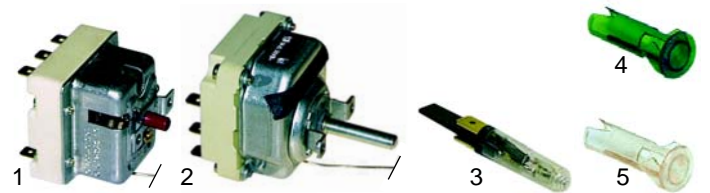

Item	Order	Description	Model	OEM
1	390181	safety thermostat, 420 C	40SEFT_, 60SEFT_, 80SETTC, 74FTE,	A046180
2	375182	thermostat, 50-320 C	74FTR, 78FTE,	A044600
3	359131	signal element	78FT1/2R, 78FTR,	A038506
4	359123	insert lamp holder (green)	92FTE, 92FTR, 94FTE, 94FTR,	A038507
5	359228	insert lamp holder (clear)	94FT1/2R	A039207