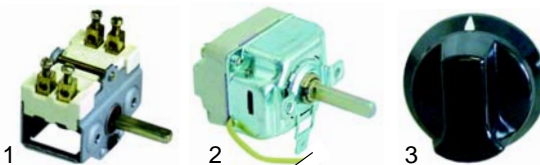

Item	Order	Description	Model	OEM
1	300020	switch		A049300
2	375382	thermostat	725KBG, 725KBGM	A049200
3	110977	knob		A037800