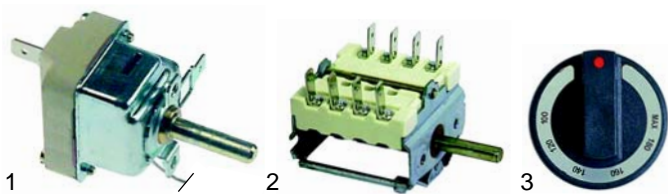

Item	Order	Description	Model	OEM
1	375639	thermostat, 90-190 C		A049100
2	300002	switch	710FRE, 712FRE, 720FRE, 722FRE	A046001
3	110974	knob		2994380