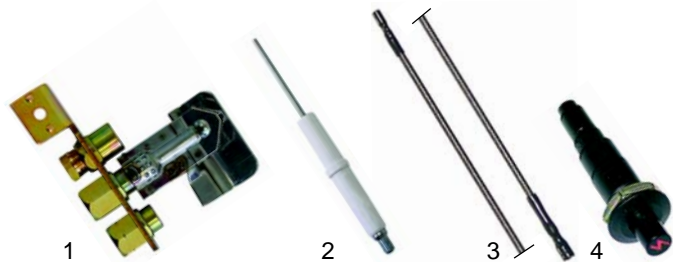

## Bains-marie (gas)

Item	Order	Description	Model	OEM
1	105444	burner	74CBG	2510654
2	105445	burner	78CBG, 78CBGAC	2510655
3	105446	burner	92CBG	2510390
4	105447	burner	94CBG, 94CBGAC	2510391

Item	Order	Description	Model	OEM
1	102042	thermocouple, 850mm	74CBG,	A011904
2	101078	gas thermostat	78CBG,	A023750
3	110968	knob	78CBGAC	2599005