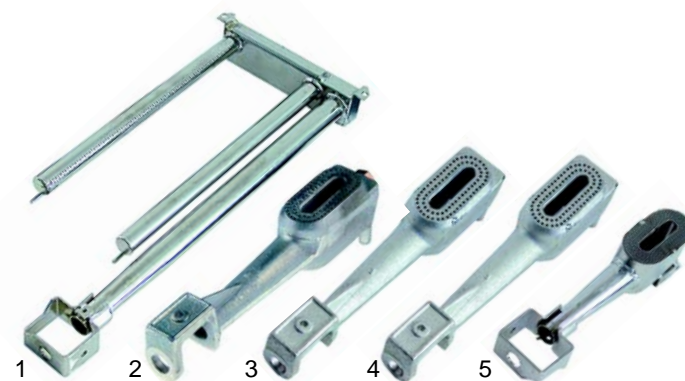

Fryers (gas)

Item	Order	Description	Model	OEM
1	105448	burner	40SGFR, 60SGFR	8220000
2	105449	burner, right	710FRG, 712FRG,	9000246
3	105450	burner, left	720FRG, 722FRG, 92FRG, 94FRG	9000247
4	105451	burner, center	720FRG, 722FRG, 92FRG, 94FRG	9000248
5	105452	burner	922FRG	9000240