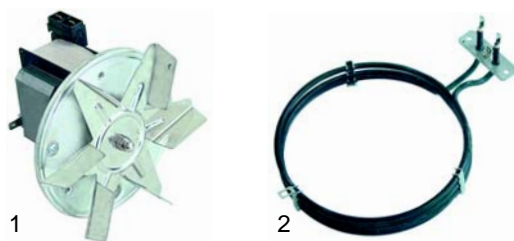

Item	Order	Description	Model	OEM
1	601125	fan	941CEAC	A036410
2	416788	2400W/230V		A037600