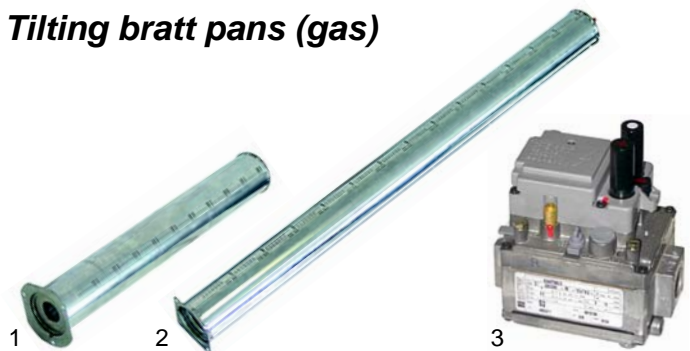

Tilting bratt pans (gas)

Item	Order	Description	Model	OEM
1	105442	burner	725KBG/KBGM	2510651
2	105453	burner	94KBG/KBGM	2519034
3	101127	Elettrosit gas valve	725KBG/KBGM, 94KBG/KBGM	A050000