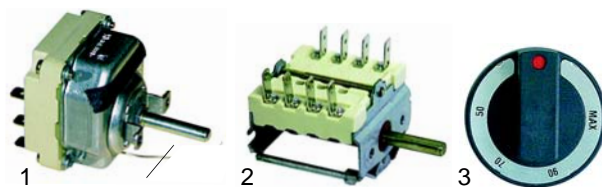

Item	Order	Description	Model	OEM
1	375640	thermostat, 30-110 C	40SECP	A046240
2	300002	switch		A046001
3	110967	knob		8215303 9998191005