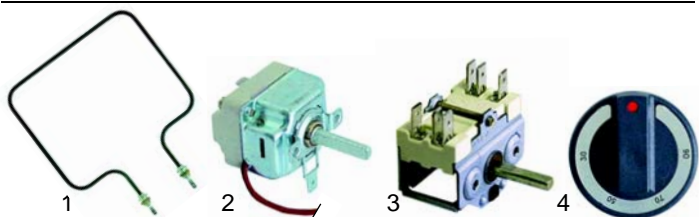

Item	Order	Description	Model	OEM
1	416787	420W/230V		A036800
2	375381	thermostat, 30-90 C	96CGGAC,	A046050
3	300001	switch	961CEEAC	A046000
4	110955	knob		2994320