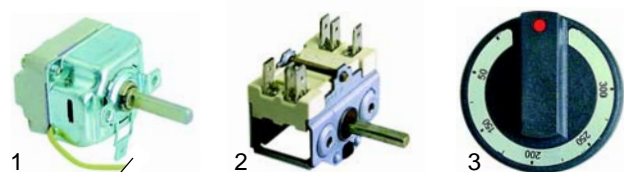

Item	Order	Description	Model	OEM
1	375382	thermostat, 45-290 C		A049200
2	300001	switch	94KBE, 94KBEM	A046000
3	110978	knob		2994340