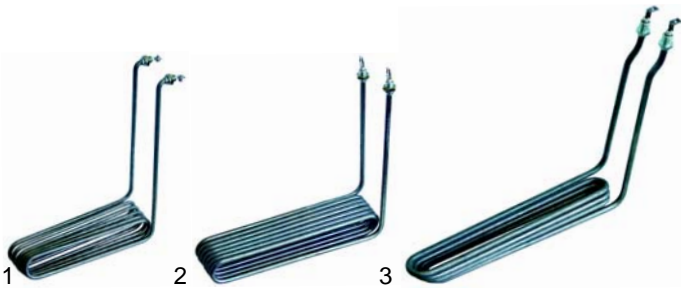

Item	Order	Description	Model	OEM
1	416802	3300W/230V	720FRE, 722FRE	9000498
2	416803	5500W/230V	921FRE, 941FRE	9000510
3	416804	3300W/230V	922FRE	9000509