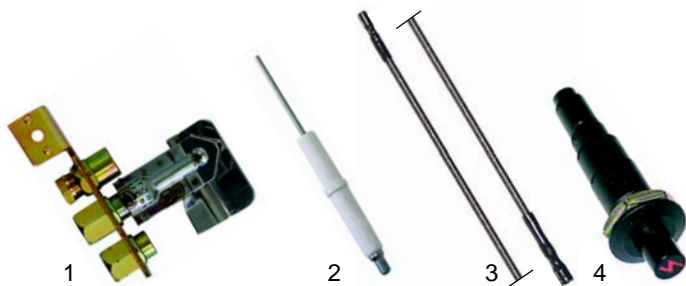

Bratt pans/boiling kettles (electric)

Item	Order	Description	Model	OEM
1	100076	pilot burner		A013220
2	100701	electrode	74TPLG, 74PLG, 78TPLG, 78PLG	A013302
3	100016	ignition cable, 900mm		2510698
4	100009	piezoelectric igniter		A041105