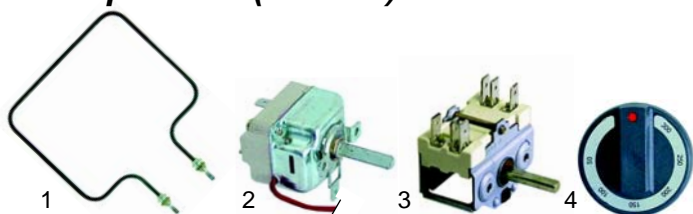

Hot cupboards (electric)

Item	Order	Description	Model	OEM
1	416787	420W/230V		A036800
2	375386	thermostat, 30-110 C	769CGVAC,	A046105
3	300001	switch	769CGVFEAC,	A046000
4	110963	knob	76CEAC, 761CEAC	8191007
				8215308