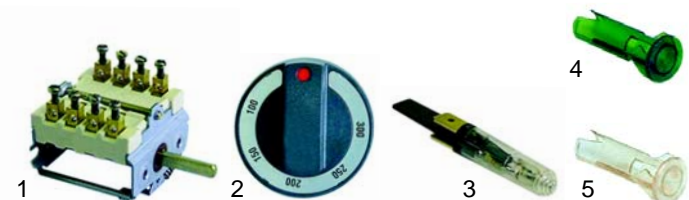

Item	Order	Description	Model	OEM
1	300080	switch		A044800
2	110966	knob		8215305 9998191010
3	359131	signal element	40SEKB	A038506
4	359123	insert lamp holder (green)		A038507
5	359228	insert lamp holder (clear)		A039207

Suitable for Ollis