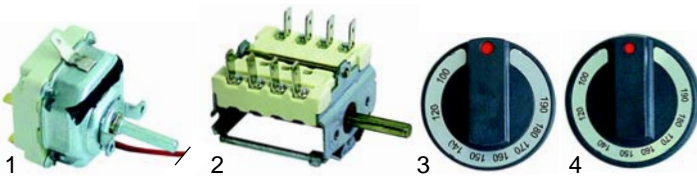

## Fryers (electric)

Item	Order	Description	Model	OEM
1	416799	5500W/230V	40SEFR, 60SEFR	8217600
2	416800	2300W/230V	41SEFR, 61SEFR	8208200
3	416801	1700W/230V	710FRE, 712FRE	9000502

Item	Order	Description	Model	OEM
1	416802	3300W/230V	720FRE, 722FRE	9000498
2	416803	5500W/230V	921FRE, 941FRE	9000510
3	416804	3300W/230V	922FRE	9000509