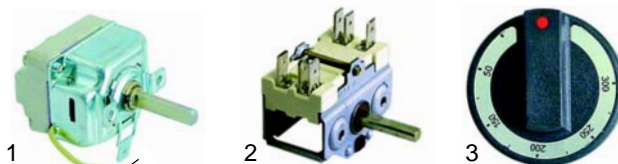

Item	Order	Description	Model	OEM
1	375382	thermostat		A049200
2	300001	switch	94KBG, 94KBGM	A046000
3	110978	knob		2994340