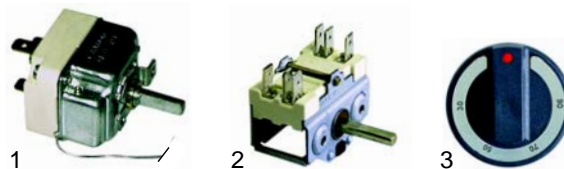

Item	Order	Description	Model	OEM
1	390040	thermostat, 30-90 C		A046260
2	300001	switch	941CEAC	A046000
3	110955	knob		2994320