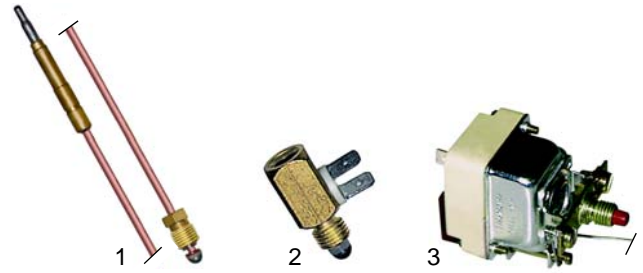

Item	Order	Description	Model	OEM
1	102041	thermocouple, 600mm	710FRG,	A011903
2	101265	interrupter , M9x1	712FRG,	A013603
3	390061	safety thermostat	720FRG,	A049401
			722FRG