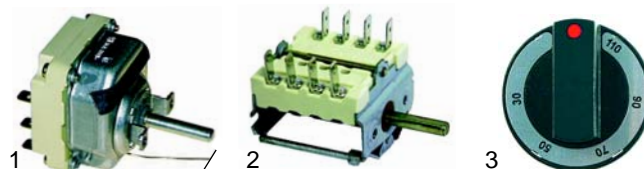

Item	Order	Description	Model	OEM
1	375182	thermostat, 50-320 C	749CGVFE, 769CGVFE, 714CTGVFE, 74CE, 76CE,	A044600
2	300002	switch	76CEAC, 741CE, 761CE,	A046001
3	110954	knob	761CEAC	8219307