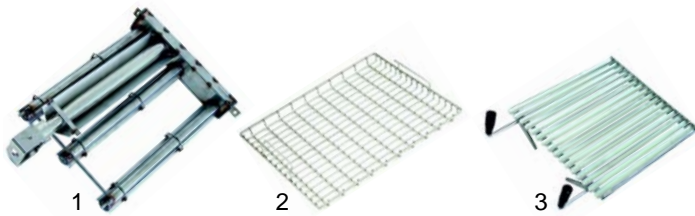

Lava rock grills (gas)

Item	Order	Description	Model	OEM
1	105441	burner		2519250
2	211026	lava rock grid	74TPLG, 74PLG, 78TPLG, 78PLG	2521507
3	211027	grill grid		2521504