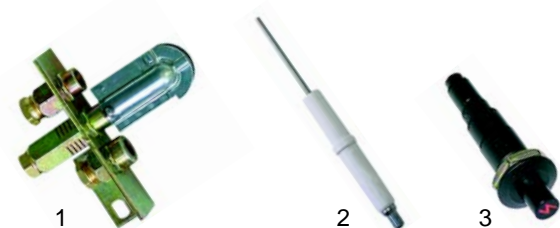

Item	Order	Description	Model	OEM
1	100076	pilot burner		A013220
2	100701	electrode	74CBG,	A013302
3	100016	ignition cable	78CBGAC	2510698
4	100009	piezoelectric igniter		A041105

Item	Order	Description	Model	OEM
1	102040	thermocouple 400	92CBG,	A011901
2	101078	gas thermostat	94CBG,	A023750
3	110960	knob	94CBGAC	2599002