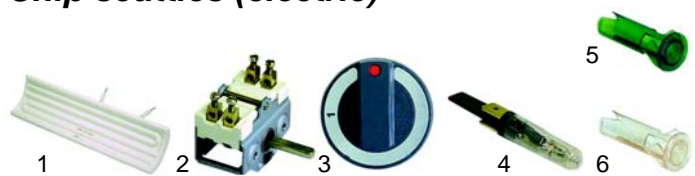

Chip scuttles (electric)

Item	Order	Description	Model	OEM
1	415104	1000W/230V		8218000
2	300020	switch		A04930
3	110972	knob	40SECC	8215700 9998191011
4	359131	signal element		A038506
5	359123	insert lamp holder (green)		A038507
6	359228	insert lamp holder (clear)		A039207