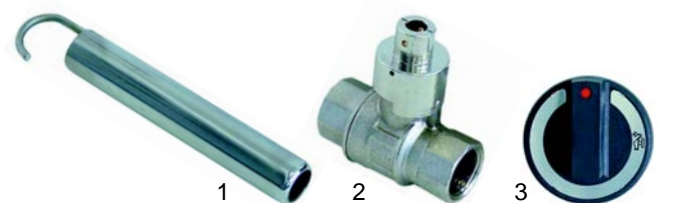

## Bains-marie (mechanical)

Item	Order	Description	Model	OEM
1	540759	drain tap		A023020
2	540760	handle	40SEBM, 60SEBM	A019302
3	540761	drain pipe		8217500

Item	Order	Description	Model	OEM
1	540763	drain tap	74CBG, 78CBG,	A022501
2	540760	handle	78CBGAC,	A019302
3	540762	drain pipe	74CBE, 78CBE, 78CBEAC	2510364