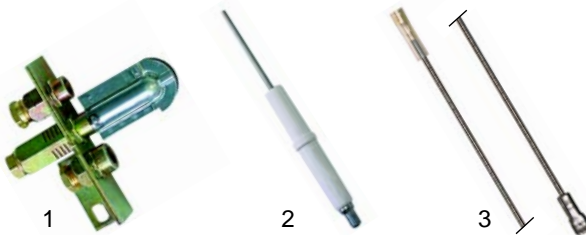

Item	Order	Description	Model	OEM
1	100863	pilot burner		2510389
2	100701	electrode	94KBG, 94KBGM	A013302
3	100025	ignition cable, 600mm		A013000