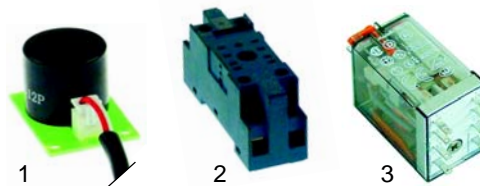

Item	Order	Description	Model	OEM
1	350080	buzzer	CV__	3103266
2	380384	lamp holder	CVM__ CVP__	A047074
3	380377	relay		A047070