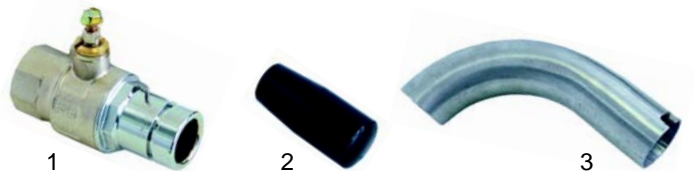

Fryers (mechanical)

Item	Order	Description	Model	OEM
1	540759	drain tap	40SGFR/SEFR, 60SGFR/SEFR,	A023020
2	540760	handle	41SGFR/SEFR,	A019302
3	540761	drain pipe	61SGFR/SEFR	8217500