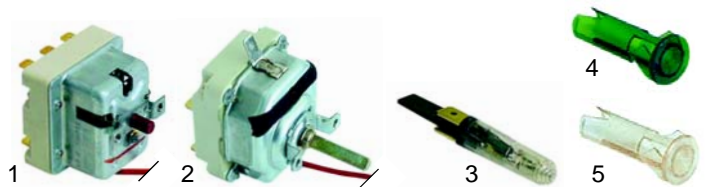

Item	Order	Description	Model	OEM
1	375228	safety thermostat, 350 C		A046150
2	375384	thermostat, 50-280 C	74FTEC, 78FTEC,	A044601
3	359131	signal element	92FTEC, 94FTEC,	A038506
4	359123	insert lamp holder (green)	921FTEC, 941FTEC	A038507
5	359228	insert lamp holder (clear)		A039207