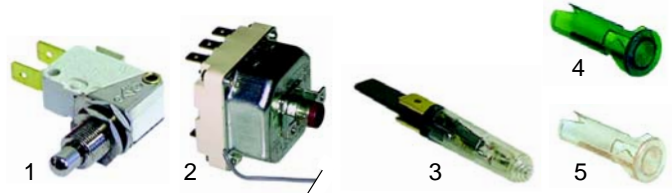

Item	Order	Description	Model	OEM
1	345032	micro switch		A039800
2	390091	safety thermostat, 230 C	710FRE, 712FRE,	A046900
3	359131	signal element	720FRE, 722FRE	A038506
4	359123	insert lamp holder (green)		A038507
5	359228	insert lamp holder (clear)		A039207