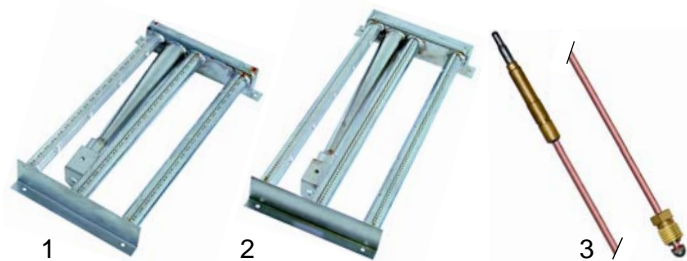

Fry tops (gas)

Item	Order	Description	Model	OEM
1	105472	burner	FTG7__	841251
2	105473	burner	FTG9__	841261
3	102039	thermocouple	FTG__	837233