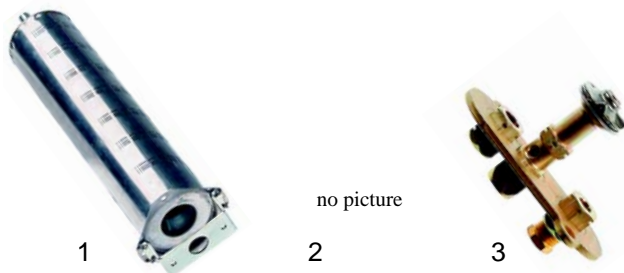

Pasta cookers (gas)

Item	Order	Description	Model	OEM
1	105476	burner	CPG7__	898963
2	105477	burner	CPG9__	898961
3	100056	pilot burner	(old)	898969