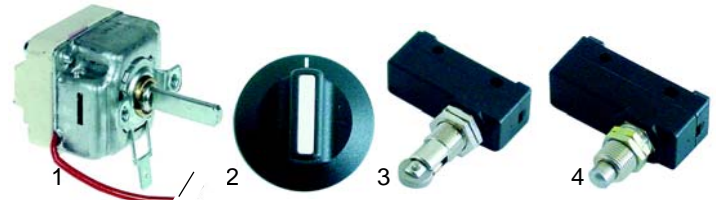

Item	Order	Description	Model	OEM
1	375309	thermostat		ED04800
2	110932	knob	PF33MT, PF45HT	AC06200
3	345693	micro switch		EG03200
4	345694	micro switch	PF33MT	EG03100