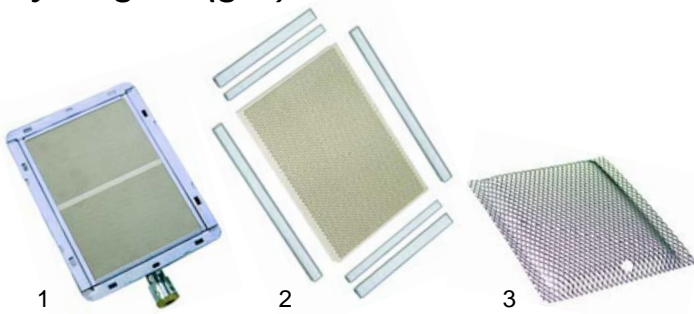

[RU] Термическая обработка

✉ gastroparts@gastroparts.com

☎ tel. +48 56 657 00 66

📘 fb.com/gastroparts.global

GASTROPARTS.COM

Gyros grills (gas)

Item	Order	Description	Model	OEM
1	104281	burner, complete	DKU.3G,	300
2	104282	ceramic stone with sealing strip	DKU.4G, DKO.3G,	315, 320
3	850033	grid	KKO.4G	330

Item	Order	Description	Model	OEM
1	380015	energy regulator		414
2	110135	rosette	DKU.3E,	413
3	110075	knob	DKU.4E, DKO.3E,	411
4	550508	porcelain clamp	DKO.4E	402
5	550509	ceramic bead		401

Item	Order	Description	Model	OEM
1	418262	heater mat		165
2	380015	energy regulator	DKU.3G/E, DKU.4G/E	160
3	110075	knob		161