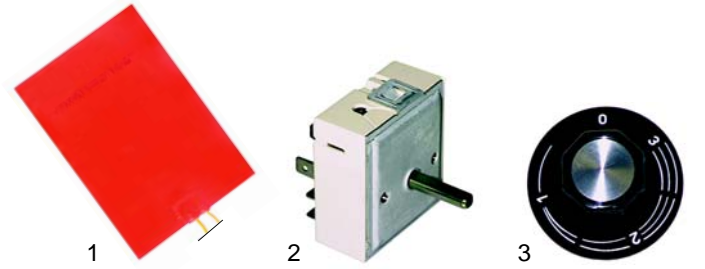

Item	Order	Description	Model	OEM
1	380015	energy regulator		414
2	110135	rosette	DKU.3E,	413
3	110075	knob	DKU.4E, DKO.3E,	411
4	550508	porcelain clamp	DKO.4E	402
5	550509	ceramic bead		401

Item	Order	Description	Model	OEM
1	418262	heater mat		165
2	380015	energy regulator	DKU.3G/E, DKU.4G/E	160
3	110075	knob		161