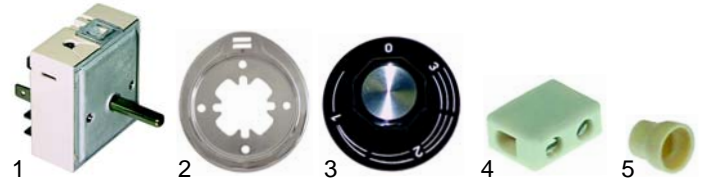

[RU] Термическая обработка

✉ gastroparts@gastroparts.com

☎ tel. +48 56 657 00 66

📘 fb.com/gastroparts.global

GASTROPARTS.COM

Gyros grills (gas)

Item	Order	Description	Model	OEM
1	104281	burner, complete	DKU.3G,	300
2	104282	ceramic stone with sealing strip	DKU.4G, DKO.3G,	315, 320
3	850033	grid	KKO.4G	330

Item	Order	Description	Model	OEM
1	380015	energy regulator		414
2	110135	rosette	DKU.3E,	413
3	110075	knob	DKU.4E, DKO.3E,	411
4	550508	porcelain clamp	DKO.4E	402
5	550509	ceramic bead		401

Item	Order	Description	Model	OEM
1	418262	heater mat		165
2	380015	energy regulator	DKU.3G/E, DKU.4G/E	160
3	110075	knob		161

Item	Order	Description	Model	OEM
1	106020	gas tap	DKU.3G,	129
2	110250	knob	DKU.4G, DKO.3G,	130
3	102266	thermocouple	KKO.4G	131

Item	Order	Description	Model	OEM
1	100613	main jet, 0,81		203
1	100614	main jet, 1,45	DKU.3G,	202
1	101541	main jet, 1,53	DKU.4G, DKO.3G,	201
2	101591	bypass jet, 0,75	KKO.4G	222
2	101592	bypass jet, 1,40		221