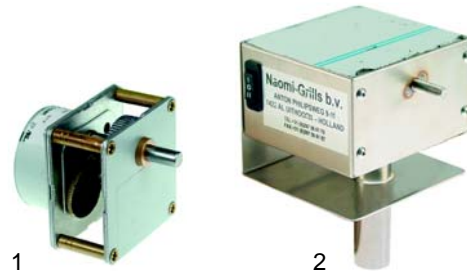

Item	Order	Description	Model	OEM
1	380015	energy regulator		414
2	110135	rosette	DKU.3E,	413
3	110075	knob	DKU.4E, DKO.3E,	411
4	550508	porcelain clamp	DKO.4E	402
5	550509	ceramic bead		401

Item	Order	Description	Model	OEM
1	418262	heater mat		165
2	380015	energy regulator	DKU.3G/E, DKU.4G/E	160
3	110075	knob		161

Item	Order	Description	Model	OEM
1	106020	gas tap	DKU.3G,	129
2	110250	knob	DKU.4G, DKO.3G,	130
3	102266	thermocouple	KKO.4G	131

Item	Order	Description	Model	OEM
1	100613	main jet, 0,81		203
1	100614	main jet, 1,45	DKU.3G,	202
1	101541	main jet, 1,53	DKU.4G, DKO.3G,	201
2	101591	bypass jet, 0,75	KKO.4G	222
2	101592	bypass jet, 1,40		221