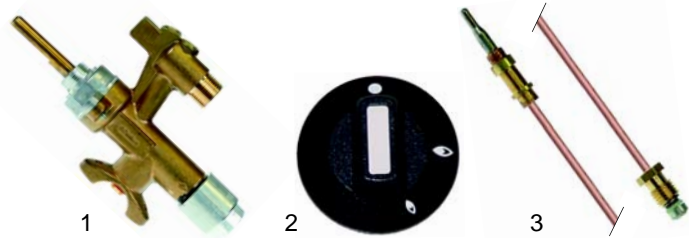

[RU] Термическая обработка

✉ gastroparts@gastroparts.com

☎ tel. +48 56 657 00 66

📘 fb.com/gastroparts.global

GASTROPARTS.COM

Gyros grills (gas)

Item	Order	Description	Model	OEM
1	104281	burner, complete	DKU.3G,	300
2	104282	ceramic stone with sealing strip	DKU.4G, DKO.3G,	315, 320
3	850033	grid	KKO.4G	330

Item	Order	Description	Model	OEM
1	380015	energy regulator		414
2	110135	rosette	DKU.3E,	413
3	110075	knob	DKU.4E, DKO.3E,	411
4	550508	porcelain clamp	DKO.4E	402
5	550509	ceramic bead		401

Item	Order	Description	Model	OEM
1	418262	heater mat		165
2	380015	energy regulator	DKU.3G/E, DKU.4G/E	160
3	110075	knob		161

Item	Order	Description	Model	OEM
1	106020	gas tap	DKU.3G,	129
2	110250	knob	DKU.4G, DKO.3G,	130
3	102266	thermocouple	KKO.4G	131

Item	Order	Description	Model	OEM
1	100613	main jet, 0,81		203
1	100614	main jet, 1,45	DKU.3G,	202
1	101541	main jet, 1,53	DKU.4G, DKO.3G,	201
2	101591	bypass jet, 0,75	KKO.4G	222
2	101592	bypass jet, 1,40		221

Item	Order	Description	Model	OEM
1	693462	ball head		150
2	523537	axial bearing		151
3	693469	nut		152
4	532510	O-ring 3x30,0mm		153
5	532509	O-ring 2x26,5mm		154
6	693470	bush		155

Item	Order	Description	Model	OEM
1	693459	skewer holder/upper	DK.U.3G,	1032
2	693460	locking screw, long	DK.U.4G,	114
3	693461	locking screw, short	DK.U.3E,	156
			DK.U.4E	