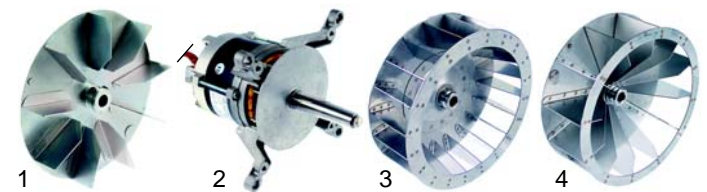

Item	Order	Description	Model	OEM
1	601239	cooling air wing wheel	T75E, T97E	72806990
2	601240	air circulation motor		74015370
3	601241	fan wheel, 300x100mm	T75E, T97E	72806860
4	601242	fan wheel, 300x105mm		72807520