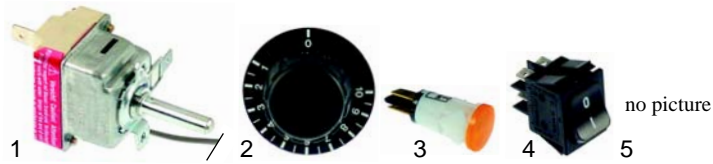

[RU] Термическая обработка

✉ gastroparts@gastroparts.com

☎ tel. +48 56 657 00 66

📘 fb.com/gastroparts.global

GASTROPARTS.COM

Pizza ovens Front screen

Item	Order	Description	Model	OEM
1	375661	thermostat		74310830
2	111769	knob		72800360
3	359143	signal lamp	MONO, DUO	74420520
4	346377	switch 0/1		74550520
5	346378	switch light		74500400