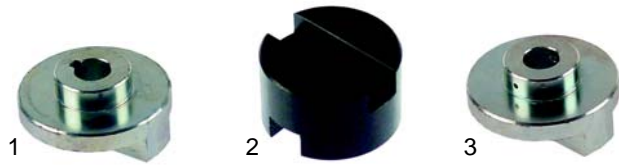

Item	Order	Description	Model	OEM
1	693419	coupler/motor side	T75E, T97E	72091850
2	693420	coupler/in centre		72601390
3	693421	coupler/side		72094440