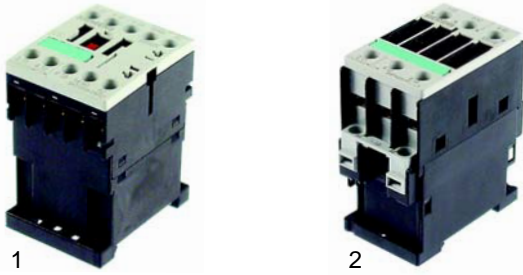

Item	Order	Description	Model	OEM
1	401283	control board	PC/gas,	768002R0
2	401284	fascia	P110gas	767002R0

Item	Order	Description	Model	OEM
1	401269	fascia	MONO	73523970
2	401270	fascia	DUO	73523980

Item	Order	Description	Model	OEM
1	301003	switch, 0/1	universal	74500120
2	390169	safety thermostat	RHC_, MHC, AHC_, PC/gas	74200260
3	375662	safety thermostat	P110/gas	74200370

Item	Order	Description	Model	OEM
1	401271	control board	AHC_, MHC_, RHC_	768000B0
2	401272	control board + steam (bakery)	MHC_P, RHC_P	768001C0

Item	Order	Description	Model	OEM
1	401273	fascia/white		767000W0
2	401274	fascia/blue		767000B0
3	401275	fascia/beige	AHC_, MHC_	767000C0
4	401276	fascia/yellow	RHC_	767000G0
5	401277	fascia/brown		767000R0

Item	Order	Description	Model	OEM
1	401285	transformer	P110/gas, RHC_, MHC_, AHC_	74110200
2	379972	sensor TC285mm	PC/gas, P110/gas	66081040
3	379973	sensor TC 100mm	RHC_, MHC_	66080820
4	379974	sensor TC 190mm	AHC_	66080980