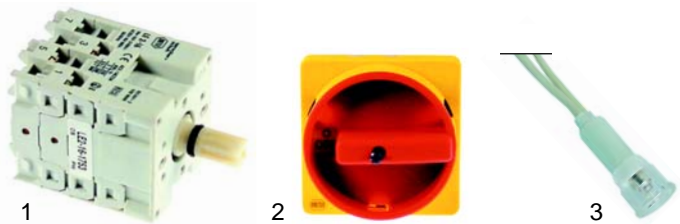

Item	Order	Description	Model	OEM
1	346383	switch	33, 45	74500530
2	346381	knob		74500440
3	359263	signal lamp		74420790