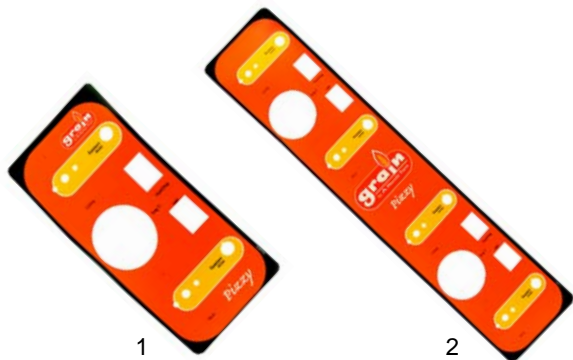

Item	Order	Description	Model	OEM
1	401269	fascia	MONO	73523970
2	401270	fascia	DUO	73523980