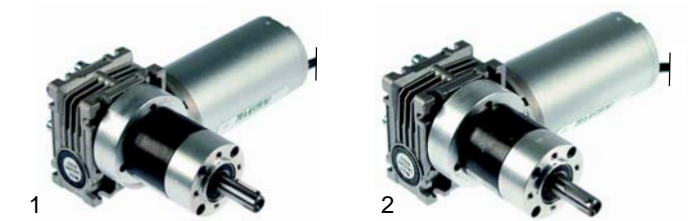

Item	Order	Description	Model	OEM
1	500819	gear motor	T75E	74015580
2	500820	gear motor	T97E	74015590