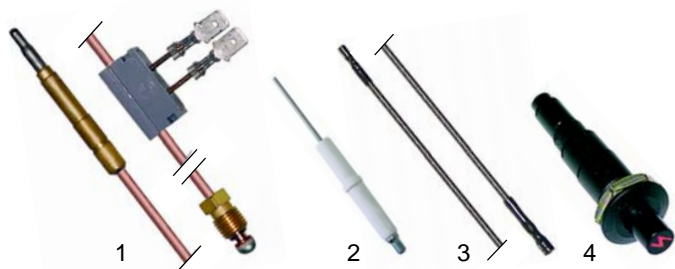

Item	Order	Description	Model	OEM
1	102069	thermocouple, 600mm		67200100
2	100701	electrode	SG-GN1/1	67201500
3	100018	ignition cable		-
4	100009	piezoelectric igniter		67200600