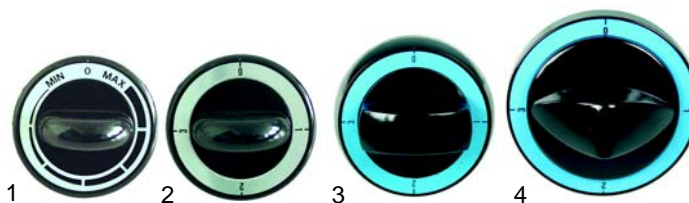

Item	Order	Description	Model	OEM
1	110019	knob (power)	60/30 CPE	61202800
2	110691	knob (switch)	60/60 CPE,	61201500
3	110692	knob, 72mm	70/_CPE	61202400
4	110693	knob, 82mm	90/_CPE	91200800