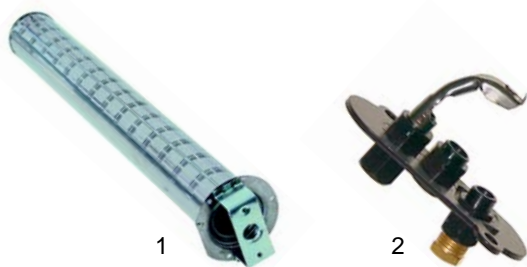

Pasta cookers (gas)

Item	Order	Description	Model	OEM
1	105160	burner	70/70 CPG, 90/_CPG	67207200
2	100050	pilot burner	70/_CPG, 90/_CPG	67201300 67201700