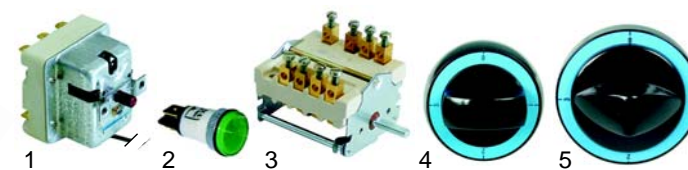

Item	Order	Description	Model	OEM
1	101086	gas tap PEL22	70/70 PG1	67103100
2	110735	knob		61202900
3	101893	gas tap PEL23	90/80 PG_	67103200
4	110736	knob		91201200

Boiling pans (electric)

Item	Order	Description	Model	OEM
1	416662	6000W/3 phases 230 V	70/70 PE1	66502200
2	416663	8000W/3 phases 230 V	90/80 PE1	96502500
3	510409	gasket		0835535651
4	520235	flange		63501100