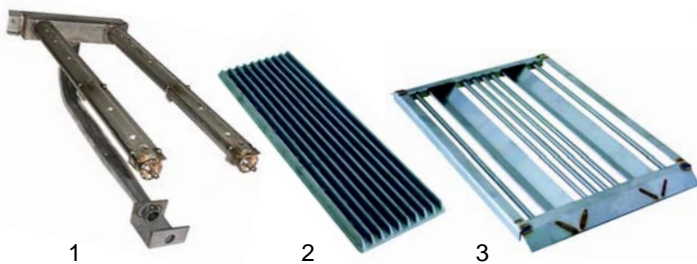

Lava rock grills

Item	Order	Description	Model	OEM
1	104174	burner		67205206
2	211019	shelf	65/_GRL, 70/_GRL	68101100
3	211020	lava rock grid		61152400 81121200