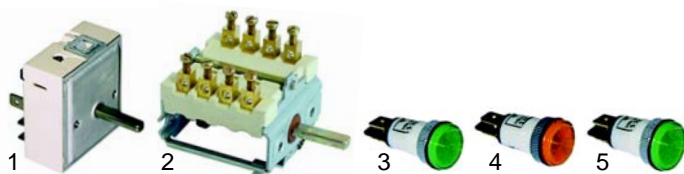

Item	Order	Description	Model	OEM
1	380015	energy regulator	60/30 CPE	66105800
2	301097	switch	60/60 CPE, 70/_CPE, 90/_CPE	66103700
3	359291	signal lamp, 400V, 12mm		66304300
4	359290	signal lamp, 400V, 12mm	60/_CPE	66304400
5	359049	signal lamp, 400V, 13mm	70/_CPE, 90/_CPE	66300000