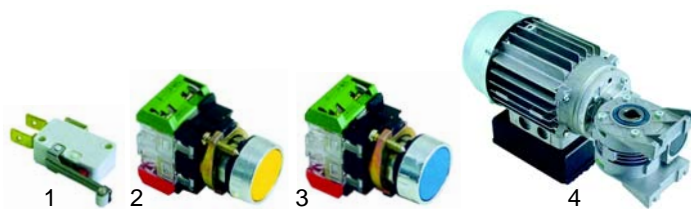

Tilting bratt pans (motor driven)

Item	Order	Description	Model	OEM
1	345250	micro switch		66105200
2	345771	push button (yellow)	70/70 BRE, 90/80 BRE,	66105600
3	345770	push button (blue)	90/120 BRE	66105700
4	500349	motor + gearbox		66401000