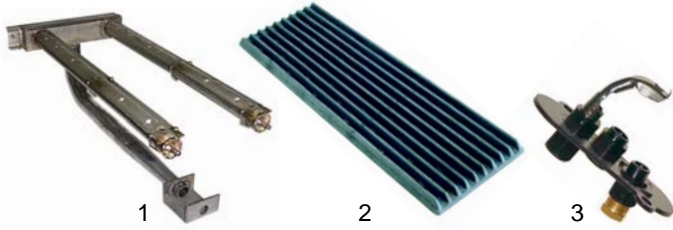

Chargrills (gas)

Item	Order	Description	Model	OEM
1	104174	burner	65/40 GRG,	67205200
2	211019	shelf	65/70 GRG,	68101100
3	100050	pilot burner, 500mm	70/40 GRG, 70/70 GRG	67201300 67201700