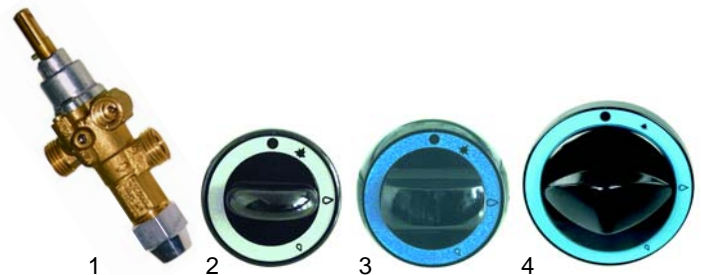

Item	Order	Description	Model	OEM
1	101397	gas tap, PEL21	65/_GRL, 70/_GRL, 90/_GRL	67100100
2	110015	knob, 62mm		61200100
3	110016	knob, 72mm		61201700
4	110674	knob, 82mm		91200300