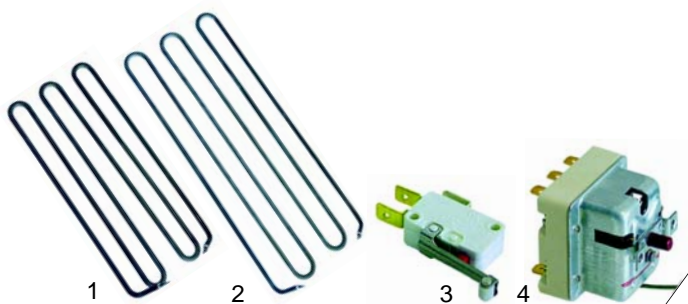

Tilting bratt pans (electric)

Item	Order	Description	Model	OEM
1	416539	2100W/230V	70/70 BRE	66502300
2	416540	3300W/23V	90/80 BRE 90/120 BRE	96500700
3	345250	micro switch	70/70 BRE, 90/80 BRE, 90/120 BRE	66105200
4	375262	safety thermostat, 350 C		66104500