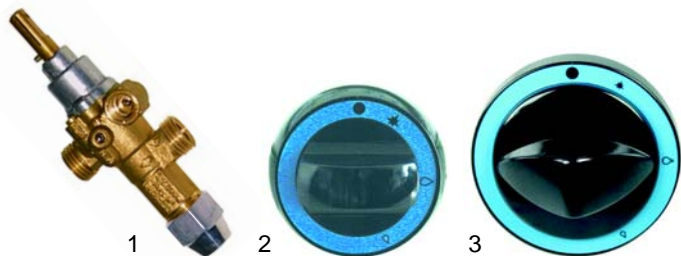

Item	Order	Description	Model	OEM
1	101397	gas tap PEL21	70/_CPG, 90/_CPG	67100100
2	110016	knob, 72mm	70/_CPG	61201700
3	110674	knob, 82mm	90/_CPG	91200300