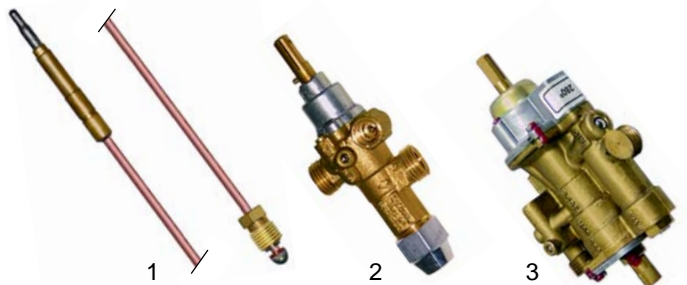

Item	Order	Description	Model	OEM
1	102040	thermocouple, 500mm	universal	67200100
2	101397	gas tap PEL21	universal	67100100
3	101172	gas thermostat PEL25	CR-version, verchromte plate	67103400