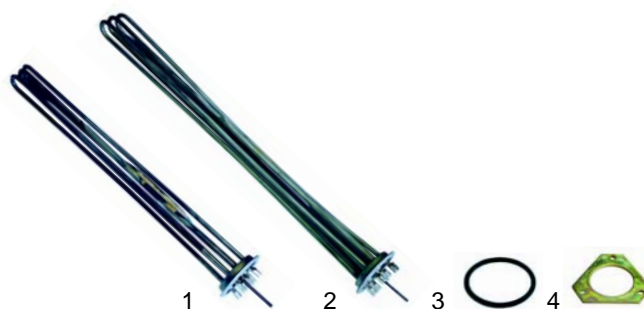

Boiling pans (electric)

Item	Order	Description	Model	OEM
1	416662	6000W/3 phases 230 V	70/70 PE1	66502200
2	416663	8000W/3 phases 230 V	90/80 PE1	96502500
3	510409	gasket		0835535651
4	520235	flange		63501100