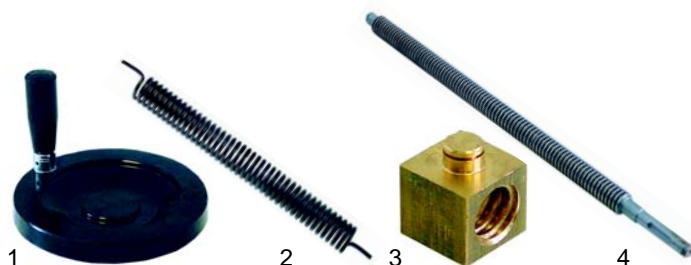

Item	Order	Description	Model	OEM
1	691018	hand wheel	70/70 BRG, 70/70 BRE	65101800
2	700177	lid spring		26001000
3	693083	threaded bush	70/70 BRGM, 70/70 BREM	64106600
4	693087	threaded rod		64107700