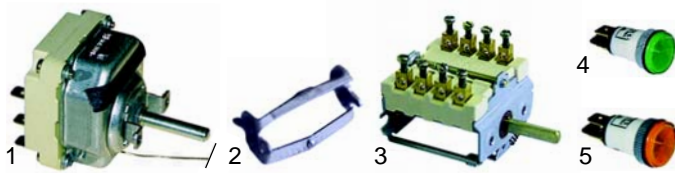

Item	Order	Description	Model	OEM
1	375192	thermostat, 300 C, 3-pole	65/70 CFGE, 65/110CFGE, 65/80BFE, 65/70CFE,	66102700
2	550060	retainer	70/70CFGE, 70/110CFGE, 70/70CFE, 70/70CFEQ,	66101300
3	300080	switch	70/70CFVE, 90/80CFG,	66100000
4	359049	signal lamp (green)	90/120CFGE, 90/160CFGE, 90/80CFE, 90/120CFE,	66300000
5	359050	signal lamp (yellow)	90/80CFVE	66300100