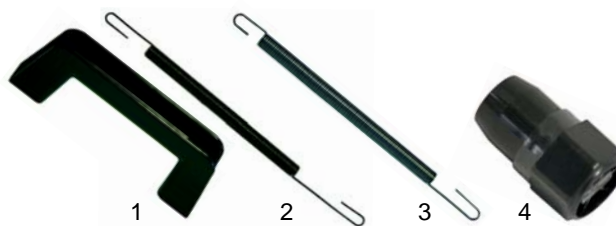

Item	Order	Description	Model	OEM
1	690183	handle	CV1P, CV1L, CV1PL	03.6.1612.0
2	690180	spring	CV1P	03.3.3453.0
3	690181	spring	CV1L, CV1PL	03.3.3454.0
4	690184	junction	universal	03.1.0906.0