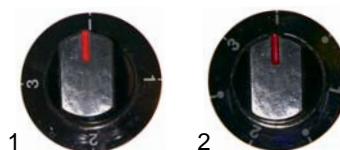

Item	Order	Description	Model	OEM
1	110211	4-position knob	E7_, E8_	144452
2	110212	7-position knob		143871