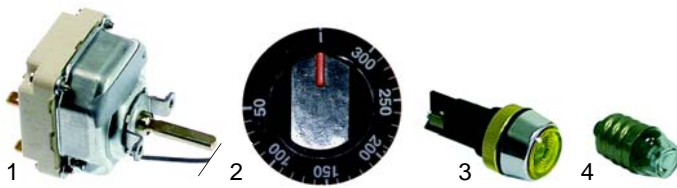

Item	Order	Description	Model	OEM
1	375685	thermostat	E8_	105784, 105783
2	110214	knob		106119
3	359117	signal lamp holder		144266
4	359602	glow lamp E14		105473