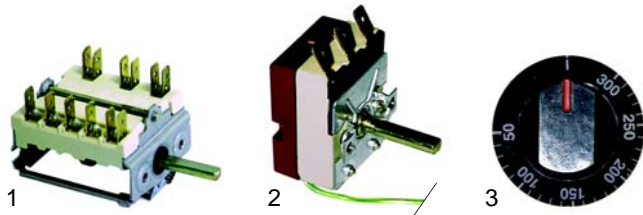

Item	Order	Description	Model	OEM
1	300006	switch	E7_	143774
2	375012	thermostat		143702
3	110214	knob		144208