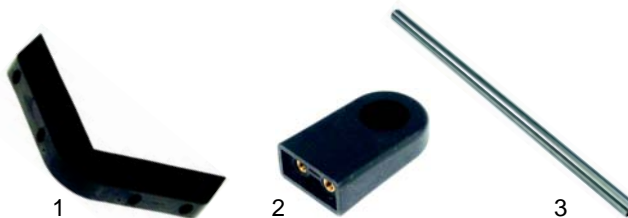

Item	Order	Description	Model	OEM
1	690378	bumper angle		145429
2	690925	handle console	CHV_	144041
3	690932	tube, 605 mm, Ø25 mm		299070