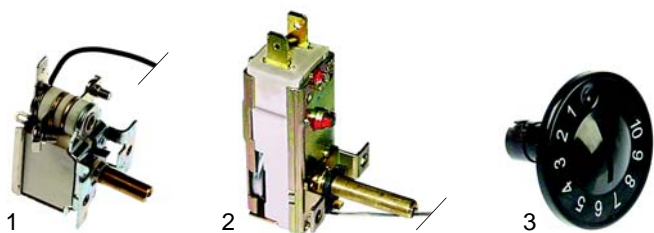

Item	Order	Description	Model	OEM
1	375761	thermostat		105678
2	390079	thermostat	CHV_	105678
3	111893	knob		105675