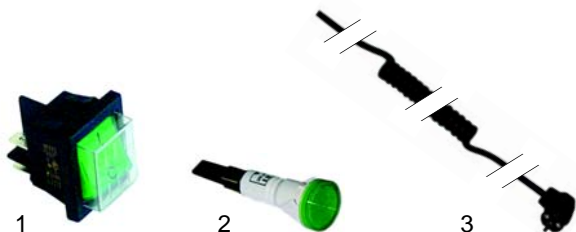

Item	Order	Description	Model	OEM
1	345419	rocker switch		105778
2	359148	signal lamp	CHV_	105188
3	550100	spiral cable		105060

P150112701