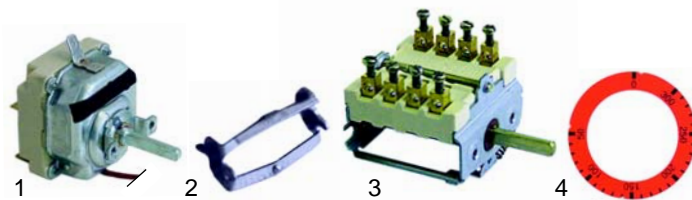

Item	Order	Description	Model	OEM
1	375621	thermostat	BRF74ET, BRF94ET	537000900
2	550060	retainer		537001200
3	300080	switch		537000200
4	110588	symbol		539018400