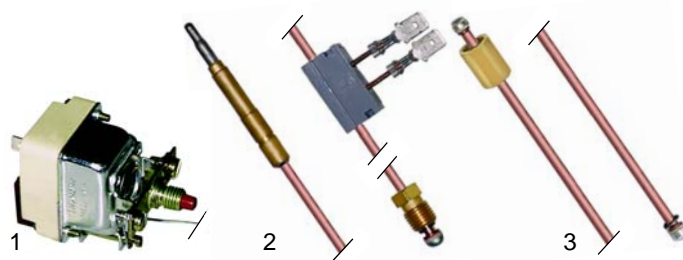

Item	Order	Description	Model	OEM
1	102805	pilot burner		533091900
2	102330	electrode	F_94G/98G	537008300
3	100015	ignition cable		547003200

Item	Order	Description	Model	OEM
1	110081	knob		536017100
2	111725	knob		536019800
3	110670	symbol		539022700