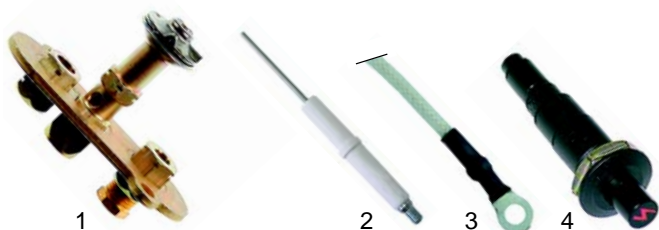

Item	Order	Description	Model	OEM
1	100056	pilot burner		533011000
2	100701	electrode	FQ4G/6G, FP-6G,	537003000
3	100166	ignition cable	F13-74G, F2/13-74G, F18-74G/78G	547002700
4	100009	piezoelectric igniter		537002800