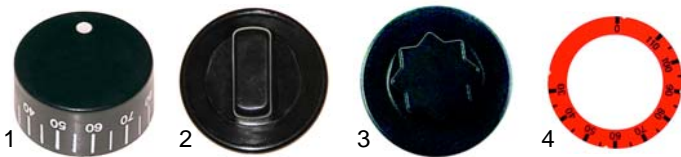

Item	Order	Description	Model	OEM
1	110321	knob	CP61EM, CP62ET	536002200
2	110078	knob	CP4ET/6ET	536013800
3	111726	knob	CP74ET/78ET, CP94ET/98ET	536019700
4	110566	symbol		539018600