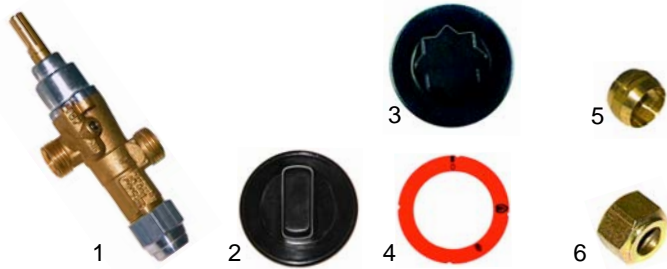

Item	Order	Description	Model	OEM
1	101094	gas tap		531025800
2	110081	knob	PC74G, PC78G, PC712G,	531025900
3	111725	knob	TD-712G, CF4/8G,	536019800
4	110876	symbol	CF-8GEM, CF-78G/GE,	536017100
5	101278	olive	CF6-712G/GR/GC/GEV	533039300
6	101300	nut, M16		533010800