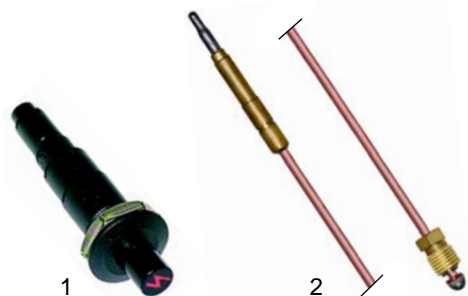

Item	Order	Description	Model	OEM
1	100009	piezoelectric igniter	BRF74/78G, BRF94/98G	537002800
2	102040	thermocouple		533045700