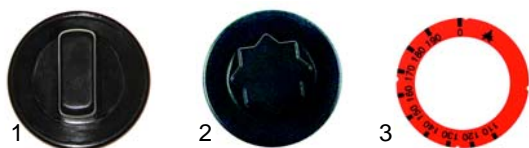

Item	Order	Description	Model	OEM
1	102805	pilot burner		533091900
2	102330	electrode	F_94G/98G	537008300
3	100015	ignition cable		547003200

Item	Order	Description	Model	OEM
1	110081	knob		536017100
2	111725	knob		536019800
3	110670	symbol		539022700