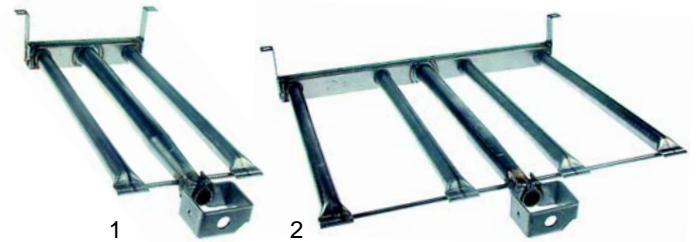

Item	Order	Description	Model	OEM
1	105760	burner	BRF74G	531036000
2	105761	burner	BRF78G	531036100