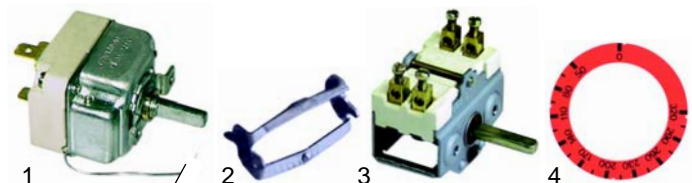

Item	Order	Description	Model	OEM
1	375232	thermostat	BRF78ET, BRF98ET	537001600
2	550060	retainer		537001200
3	300091	switch		537000400
4	110587	symbol		539018300