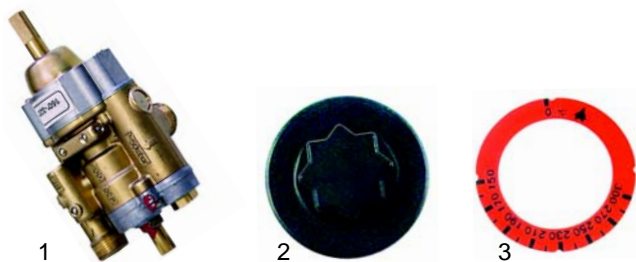

Item	Order	Description	Model	OEM
1	101759	gas thermostat, 24ST	BRF98G	531045800 531045700
2	111730	knob		536019900
3	111729	symbol		539008200