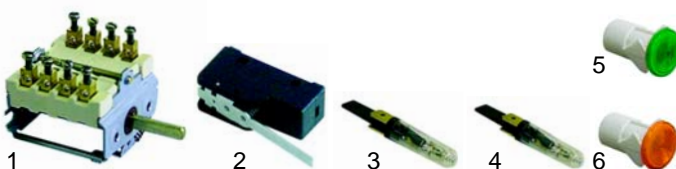

Item	Order	Description	Model	OEM
1	300080	switch		40100006
2	345772	micro switch		40100007
3	359133	signal element/green	BR50-78G,	-
4	359131	signal element/clear	BR50-78ET	40200154
5	359262	insert lamp holder/green		40200152
6	359260	insert lamp holder/yellow		40200150