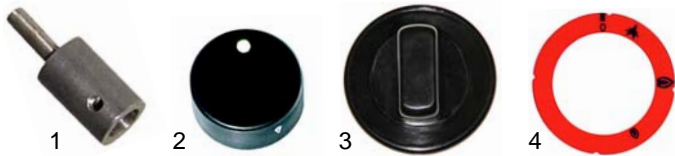

Multi bratt pans (gas)

Item	Order	Description	Model	OEM
1	550338	axis extension		533041000
2	110329	knob	BR-62G	536013600
3	110081	knob	BR6G	536017100
4	110579	symbol		539022600