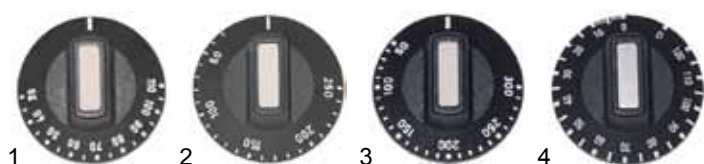

Lp.	Numer	Opis	Informacje
1	101504	przyłącze zaworu Minisit 1/2	<>
2	101517	śruba mocująca	<>
3	101630	zawór gazowy PEL23/M10x1	<>

Lp.	Numer	Opis	Informacje
1	102070	termopara 1000 mm M9x1	<>
2	102720	śruba podwójna M8x1 M9x1	<>

Lp.	Numer	Opis	Informacje
1	104320	pokrywa palnika 128 mm 7,5 kW	i
2	104321	podstawa palnika 128 mm (7,5 kW)	i
3	104326	mocowanie dyszy	<>

Lp.	Numer	Opis	Informacje
1	104355	dysza gazowa M10x1 SW11 30 mbar (4,5kW)	<->
2	104356	dysza gazowa M10x1 SW11 20 mbar (4,5kW)	<->
3	104359	dysza gazowa M10x1 SW11 30 mbar (7,5kW)	<->
4	104360	dysza gazowa M10x1 SW11 20 mbar (7,5kW)	<->

Lp.	Numer	Opis	Informacje
1	106902	zapalnik 2-palnikowy ø 0,2 mm SIT typ 100	<->
2	110068	pokrętko zaworu gazowego 1-8	i
3	110122	pokrętko 50 mm 50-250 C	i
4	110126	pokrętko 50 mm oś 6x4,6 mm	<->

Lp.	Numer	Opis	Informacje
1	110133	pokrętko 30-85 C 50 mm DW270 oś 6x4,6 mm	<->
2	110235	pokrętko regulatora mocy 50 mm 1-3	i
3	110240	pokrętko 50 mm 30-85 C oś 6x4,6 mm	i