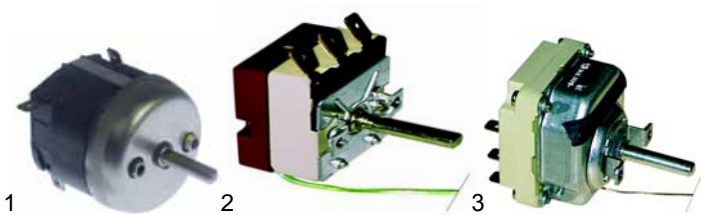

Lp.	Numer	Opis	Informacje
1	350049	wyłącznik czasowy 30 min. 2-pol. 16A	<>
2	375005	termostat 1-pol. 30-85 C 16A	<>
3	375027	termostat 3-pol. 50-470 C	<>