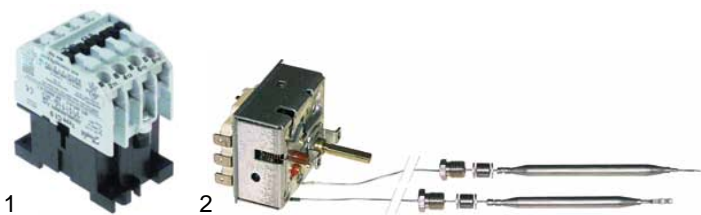

Lp.	Numer	Opis	Informacje
1	380911	stycznik 230V	<>
2	390015	termostat 2-zakresowy z ogr. temp. 135-180 C	<>