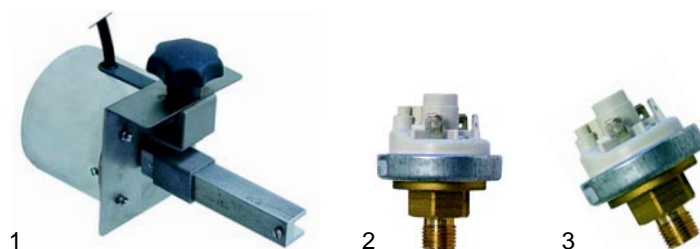

Lp.	Numer	Opis	Informacje
1	500504	silnik kompl. TYP 28/1,5 KROMET	<->
2	541016	wyłącznik ciśnieniowy 0,48 bar, 1/4 cala	<->
3	541043	presostat 440/380 mbar	<->