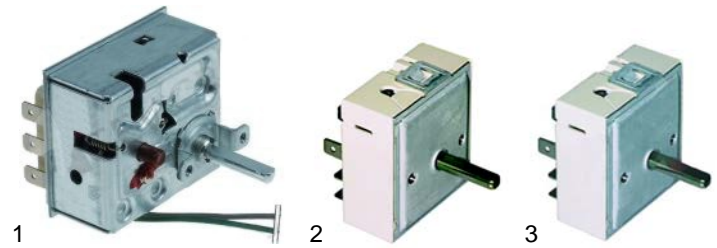

Lp.	Numer	Opis	Informacje
1	375853	termostat 2-zakresowy ogr. 270 C 120-270 C 3-pol	<>
2	380015	regulator napięcia 230V/13A	
3	380028	regulator mocy 400 V 7 A	<>