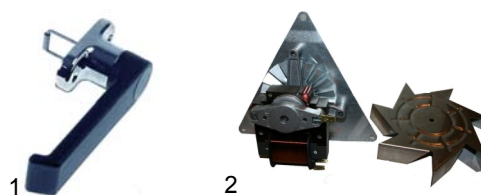

Lp.	Numer	Opis	Informacje
1	694065	klamka drzwi	
2	601999	wentylator