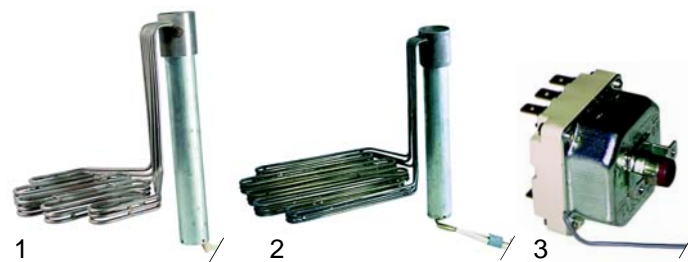

Fryers (electric)

Item	Order	Description	Model	OEM
1	418239	5700W/3 phases 230 V	MN	0111001
2	n. l. a.	8500W/3 phases 230 V	RN	0111002
3	375013	safety thermostat	MN, RN	0112012