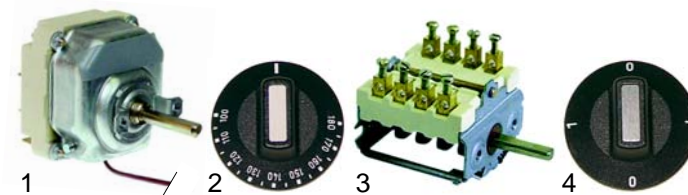

Item	Order	Description	Model	OEM
1	375699	thermostat, 180 C		0112010
2	110242	knob	MN, RN	
3	300021	switch		0102125
4	110231	knob