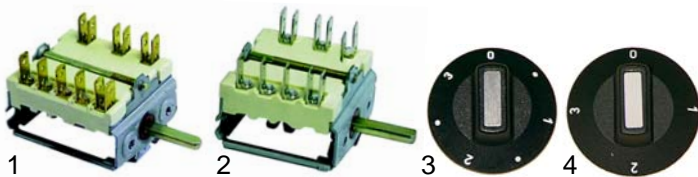

[RU] Термическая обработка

✉ gastroparts@gastroparts.com

☎ tel. +48 56 657 00 66

📘 fb.com/gastroparts.global

GASTROPARTS.COM

Open tops (electric)

Item	Order	Description	Model	OEM
1	490012	1500W/230 V (145 mm)	KN3	
2	490016	2000W/230 V (180mm)		0101207
3	490085	2500W/230 V (300x300mm)	KNH8	0101204
3	490089	4000W/230 V (300x300mm)		0101205

Item	Order	Description	Model	OEM
1	300004	7-position switch	KN3, KNH8	0101138
2	300007	4-position switch	KNH8	0102134
3	110234	knob (7-position switch)		0112138
4	110232	knob (4-position switch)	KN3, KNH8	0112134