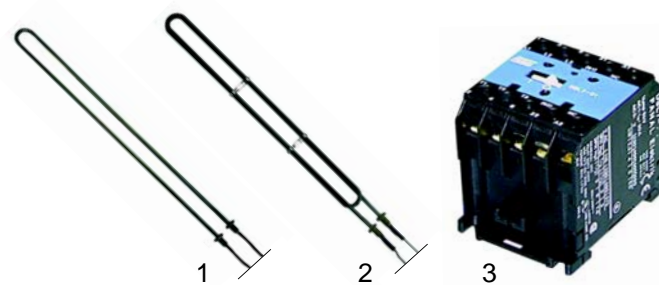

Item	Order	Description	Model	OEM
1	359063	bulb lamp holder		
2	359085	panel/yellow	KNH8	
3	359088	panel/clear		
4	359602	glow lamp, 230V		0103170

Fry tops (electric)

Item	Order	Description	Model	OEM
1	480005	300W/230V, 432mm	GN,	0101161
2	375038	thermostat	SP-G4,	0102001
3	110245	knob	SP-G6	0102024

Item	Order	Description	Model	OEM
1	359063	bulb lamp holder		
2	359085	panel/yellow	GN, SP-G4,	
3	359088	panel/clear	SP-G6	
4	359602	glow lamp, 230 V		0103170

Chargrills (electric)

Item	Order	Description	Model	OEM
1	415646	700W/230 V		0101055
2	415647	1000W/230 V	TN	0101056
3	380213	contactor		