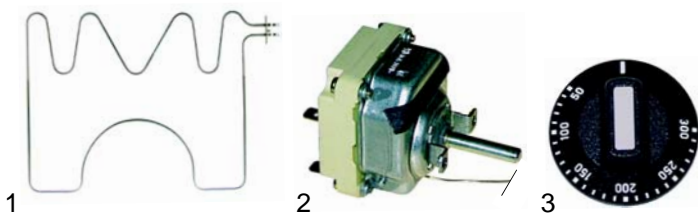

Ovens (electric)

Item	Order	Description	Model	OEM
1	418247	2000W/230 V		0101063
2	375038	thermostat	KNH8	0102001
3	110245	knob		0112024