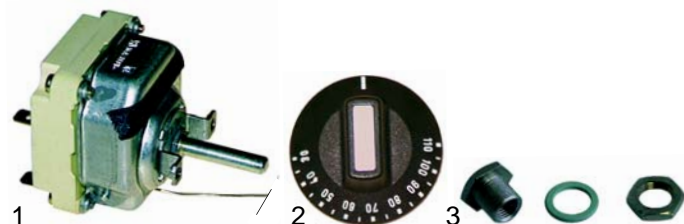

Item	Order	Description	Model	OEM
1	375143	thermostat		0102002
2	110241	knob	BN	0102025
3	550271	duct		0102099