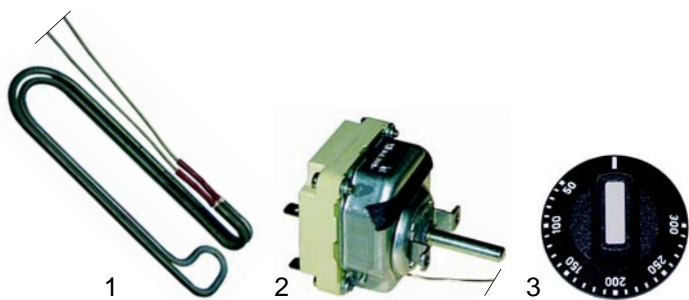

Folding grills (electrical)

Item	Order	Description	Model	OEM
1	415648	666W/230V		0101405
2	375038	thermostat	Turmix 4000, Turmix 8000	0102001
3	110245	knob		0102024