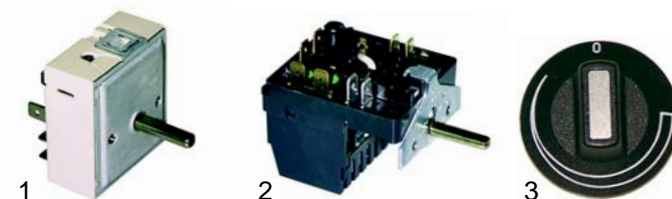

Item	Order	Description	Model	OEM
1	359063	bulb lamp holder		
2	359085	panel/yellow	KNH8	
3	359088	panel/clear		
4	359602	glow lamp, 230V		0103170

Fry tops (electric)

Item	Order	Description	Model	OEM
1	480005	300W/230V, 432mm	GN,	0101161
2	375038	thermostat	SP-G4,	0102001
3	110245	knob	SP-G6	0102024

Item	Order	Description	Model	OEM
1	359063	bulb lamp holder		
2	359085	panel/yellow	GN, SP-G4,	
3	359088	panel/clear	SP-G6	
4	359602	glow lamp, 230 V		0103170

Chargrills (electric)

Item	Order	Description	Model	OEM
1	415646	700W/230 V		0101055
2	415647	1000W/230 V	TN	0101056
3	380213	contactor		