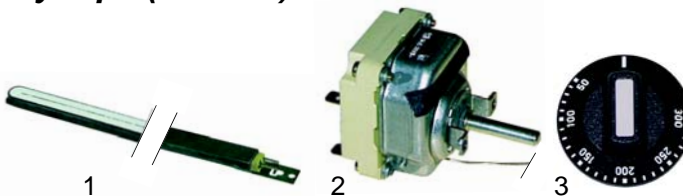

Item	Order	Description	Model	OEM
1	359063	bulb lamp holder		
2	359085	panel/yellow	KN3, KNH8	
3	359088	panel/clear		
4	359602	glow lamp, 230 V		0103170

Ovens (electric)

Item	Order	Description	Model	OEM
1	418247	2000W/230 V		0101063
2	375038	thermostat	KNH8	0102001
3	110245	knob		0112024

Item	Order	Description	Model	OEM
1	359063	bulb lamp holder		
2	359085	panel/yellow	KNH8	
3	359088	panel/clear		
4	359602	glow lamp, 230V		0103170

Fry tops (electric)

Item	Order	Description	Model	OEM
1	480005	300W/230V, 432mm	GN,	0101161
2	375038	thermostat	SP-G4,	0102001
3	110245	knob	SP-G6	0102024