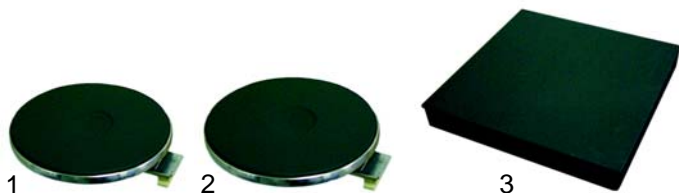

[RU] Термическая обработка

✉ gastroparts@gastroparts.com

☎ tel. +48 56 657 00 66

📘 fb.com/gastroparts.global

GASTROPARTS.COM

Open tops (electric)

Item	Order	Description	Model	OEM
1	490012	1500W/230 V (145 mm)	KN3	
2	490016	2000W/230 V (180mm)		0101207
3	490085	2500W/230 V (300x300mm)	KNH8	0101204
3	490089	4000W/230 V (300x300mm)		0101205