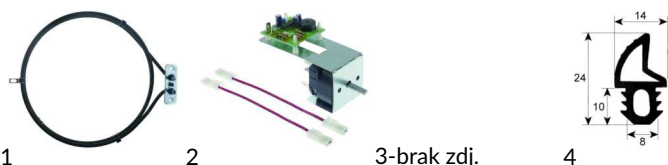

Piece konwekcyjno-parowe:

1. Piec konwekcyjno-parowy 6xGN1/1, elektryczny, sterowanie elektroniczne (225561),
   Piec konwekcyjno-parowy 12xGN1/1, elektryczny, sterowanie elektroniczne (225585),
   Piec konwekcyjno-parowy 12xGN1/1, elektryczny, sterowanie manualne (225578),
   Piec konwekcyjno-parowy 5xGN2/3, elektryczny, sterowanie elektroniczne (225547),
   Piec konwekcyjno-parowy 5xGN2/3, elektryczny, sterowanie manualne (225530),
   Piec konwekcyjno-parowy 6xGN1/1, elektryczny, sterowanie elektroniczne (225561),
   Piec konwekcyjno-parowy 6xGN1/1, elektryczny, sterowanie manualne (225554)

Części do urządzeń HENDI

Poz.	Nr-zam.	Opis/Nazwa HENDI	Model	Nr HENDI
1	419016	grzałka 3000W 230V/ grzałka 3000W (śr. 24cm)	model 725, 981 (5,6 pótek)	CZE 11950537000
2	350159	przełącznik czasowy 120 min./ timer 120 min	wersje ze ster. manualnym	CZE 21003700
3	601778	turbina wentylatora/ turbina wentylatora	-	CZE VEN30003
4	900913	uszczelka drzwi pieca (w metrach)/ uszczelka drzwi pieca - w metrach	-	CZE GUA30002

Piece konwekcyjno-parowe:

1. Piec konwekcyjno-parowy 7xGN1/1 G7, elektryczny (228135),
   Piec konwekcyjno-parowy 7xGN1/1 G7D, elektryczny (228142)