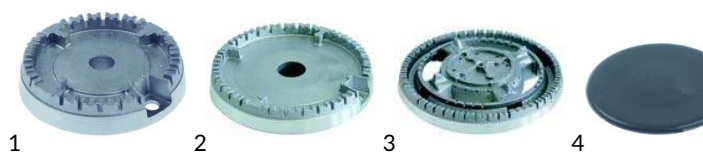

Poz.	Nr-zam.	Opis/Nazwa HENDI	Model	Nr HENDI
1	104271	podstawa palnika 1,8kW 75mm/ palnik mały	225707	CZ 910573
2	105058	podstawa palnika 3,0kW 100mm/ palnik średni	225707	CZ 910566
3	105065	podstawa palnika 3,6kW 61/131mm/ palnik środkowy - WOK	225707	CZ 910580
4	107373	pokrywa palnika małego/ pokrywa palnika małego	225707	CZ 910535