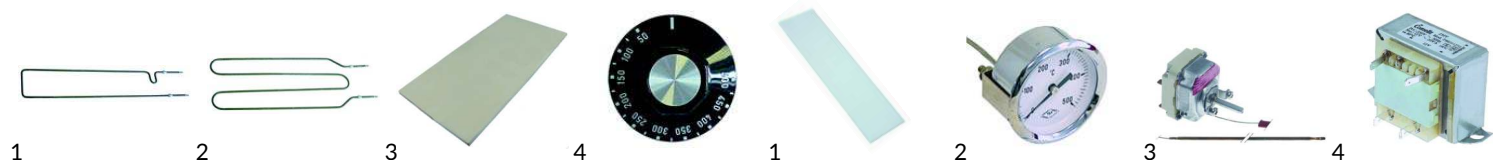

Piec do pizzy: Piec do pizzy PROFI LINE 4 (1-poziomowy) (226766), Piec do pizzy PROFI LINE 44 (2-poziomowy) (226759)

Poz.	Nr-zam.	Opis/Nazwa HENDI	Model	Nr HENDI
1	416836	grzałka 1000W 230V/ grzałka 1000W, 230V	model 4/44	CZE 5R050401
2	416837	grzałka 1000W 230V/ grzałka 1500W, 230V	model 6/66	CZ RESIS009
3	850109	plyta szamatowa 718x359x17mm/ plyta szamatowa (72 cm*36 cm)	model 4/44	CZE 5P050040
4	111533	pokrętko 0-500°C 50mm oś 6x4,6mm/ pokrętko termostatu	-	CZE 5M200001

Poz.	Nr-zam.	Opis/Nazwa HENDI	Model	Nr HENDI
1	693131	szyba 350x100x5mm/ szyba drzwi	-	CZE VETRO004
2	541054	termometr fi 60mm 500°C/ termometr 500 stopni	-	CZE 5T010200
3	375498	termostat 3-pol. 60-500°C kap. 1150 mm/ termostat 3-fazowy - 6 stykowy (500 st.)	-	CZE 5T010010
4	400956	transformator/ transformator oświetlenia	-	CZE TRANSF001

Poz.	Nr-zam.	Opis/Nazwa HENDI	Model	Nr HENDI
1	301011	przełącznik 30x11mm żółty 1-pol./ włącznik	-	CZE 5I100005

Poz.	Nr-zam.	Opis/Nazwa HENDI	Model	Nr HENDI
1	357054	żarówka 12V 20W (halogen)/ żarówka 12V 20W (halogen)	-	CZ LAMPA003