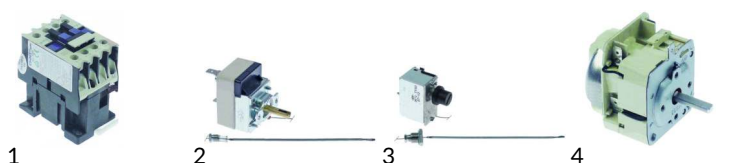

Poz.	Nr-zam.	Opis/Nazwa HENDI	Model	Nr HENDI
1	381172	stycznik grzałki/ stycznik grzałki	piece 25, 61, 101	CZE CON000
2	375999	termostat 0-280°C/ termostat 0-280°C	piece 25, 45, 61, 101, 104 GX	TER 001
3	375990	termostat bezpieczeństwa 0-325°C/ termostat bezpieczeństwa 0-325°C	piece 25, 45, 61, 101, 104, 44 PX	CZE TER008
4	350194	timer 0-60 minut/ timer 0-60 minut	piece GX	TIM 000