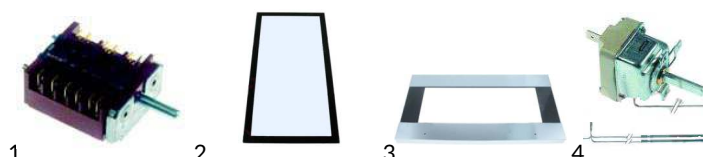

Poz.	Nr-zam.	Opis/Nazwa HENDI	Model	Nr HENDI
1	300183	przełącznik 3-pol./ przełącznik funkcji piekarnika	225707	CZE 01950337400
2	693224	szyba piekarnika 645x315x5mm/ szyba wewnętrzna drzwi piekarnika	225707	CZE 09980648418
3	694454	szyba zewnętrzna drzwi piekarnika/ szyba zewnętrzna drzwi piekarnika	225707	CZE 09981498418
4	375799	termostat 1-pol. 55-325°C/ termostat 320 stopni	225707	CZE 09952647000