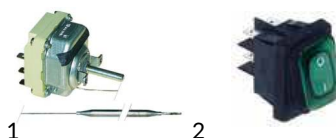

Poz.	Nr-zam.	Opis/Nazwa HENDI	Model	Nr HENDI
1	110126	pokrętko 50mm oś 6x4,6mm/ pokrętko	207000	CZE 306383
2	390885	termostat 0-186°C/ termostat 0-186°C	207000	CZE 300633

Poz.	Nr-zam.	Opis/Nazwa HENDI	Model	Nr HENDI
1	375058	termostat 3-pol. 95-185°C/ termostat trójfazowy 190 stopni	frytownica snackline 207000	313756
2	345645	przełącznik zielony 30x22mm/ włącznik	207000	CZE 329443