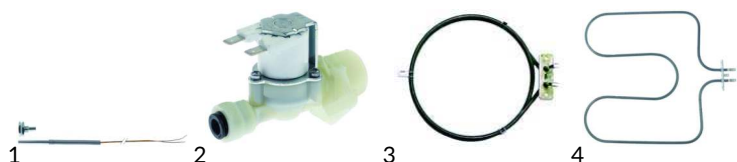

Poz.	Nr-zam.	Opis/Nazwa HENDI	Model	Nr HENDI
1	379887	sonda potrawy/ czujnik temperatury komory	-	SON 001
2	374012	elektrozawór 1-pojedynczy/ elektrozawór 1-pojedynczy	-	ELE 000
3	415966	grzałka 2500W/230V/ grzałka (wentyl.) 2500W (śr. 19,5cm)	piec 43 MX	RES 006
4	420276	grzałka 1500W (dolna, górna)/ grzałka 1500W (dolna, górna)	piec 43 MX	RES 009