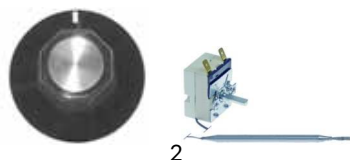

[RU] Термическая обработка

✉ gastroparts@gastroparts.com

☎ tel. +48 56 657 00 66

📘 fb.com/gastroparts.global

GASTROPARTS.COM

Frytownice elektryczne: Frytownica elektryczna MasterCook 4l (207000)

Części do urządzeń HENDI