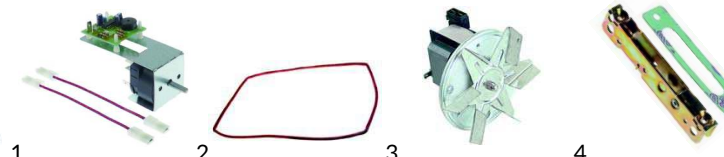

Poz.	Nr-zam.	Opis/Nazwa HENDI	Model	Nr HENDI
1	350159	przełącznik czasowy 120 min./ timer 120 minut - nowa wersja	225707	CZE 21003860
2	900394	uszczelka drzwi 370x640/ uszczelka drzwi piekarnika	225707	CZE 09988078000
3	601125	silnik z wentylatorem 220V 45W/ wentylator piekarnika	225707	CZE 11950057000
4	700706 (prawy)/ 700707 (lewy)	zawias drzwi piekarnika (część wew.)/ zawias drzwi piekarnika (część wew.)	225707	CZE 01980869512