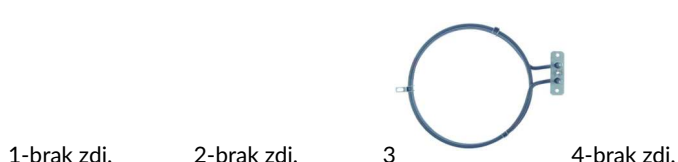

Poz.	Nr-zam.	Opis/Nazwa HENDI	Model	Nr HENDI
1	RES000 S	grzałka 2x2000W (śr. 19,5cm)/ grzałka 2x2000W (śr. 19,5cm)	piec 31 EX, GX	RES 000
2	S0101764 S	grzałka 2x2000W (śr. 24cm)/ grzałka 2x2000W (śr. 24cm)	piec 61, 101 EX, GX	CZE RES015
3	420295	grzałka 3300W 230V/ grzałka 3300W (śr. 19,5cm)	piec 25 EX, GX	RES 013
4	RES017 S	grzałka 3300W (śr. 24cm)/ grzałka 3300W (śr. 24cm)	piec 44 PX	RES 017