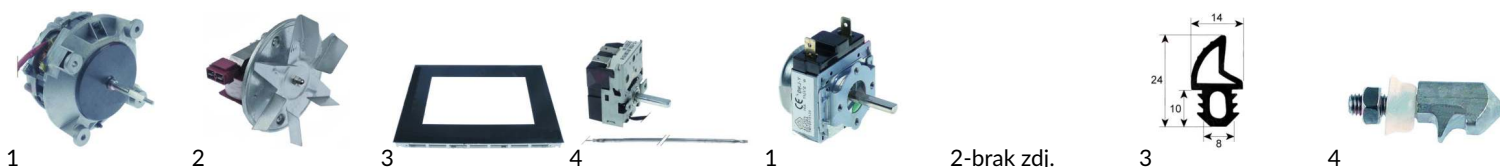

Poz.	Nr-zam.	Opis/Nazwa HENDI	Model	Nr HENDI
1	601856	silnik wentylatora/ silnik wentylatora	wersja G5, G5D, G7, G7D, G12, G12D	CZE MOT30002
2	601694	wentylator 220-240V 33W 50/60 Hz/ silnik wentylatora	wersja P4U	CZE MOT30005
3	694406	szyba przednia/ szyba przednia	wersja 4 UMI	CZE VET00021
4	375914	termostat (50-290°C)/ termostat (50-290°C)	piec manualne wersje G5, G7, G12, P4U, P4UI	CZE TER30003

Poz.	Nr-zam.	Opis/Nazwa HENDI	Model	Nr HENDI
1	350130	programator 120 min/ timer 120 min.	wersja G5, G7, G12, P 4 64 U, P4 64 UI	CZE PRG30001
2	601778	turbina wentylatora/ turbina wentylatora	wersja G5, G5D, G7, G7D, G12, G12D	CZE VEN30003
3	900913	uszczelka drzwi (w metrach)/ uszczelka drzwi (z metra)	wersja G5, G5D, G7, G7D, G12, G12D, P4U	CZE GUA30002
4	694209	zaczep klamki drzwi/ zaczep klamki drzwi	wersja G5, G5D, G7, G7D, G12, G12D	CZE MAG30001-B