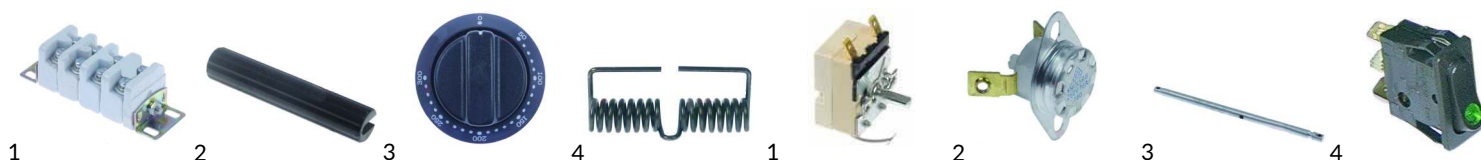

Grille kontaktowe: Grill kontaktowy pojedynczy - ryflowany góra i dół ryflowane (263501)

Poz.	Nr-zam.	Opis/Nazwa HENDI	Model	Nr HENDI
1	551109	listwa porcelanowa/ listwa porcelanowa	263501	CZE 912041
2	692149	plastik. osłona uchwyty pokrywy górnej/ plastik. osłona uchwyty pokrywy górnej	grill panini 263501	CZE 902264
3	112674	pokrętko/ pokrętko	263501	CZE 904411
4	700569	sprężyna wałka pokrywy górnej/ sprężyna wałka pokrywy górnej	263501	CZE 901908
1	375505	termostat 1-pol. 50-320°C/ termostat 320 stopni	263501	CZE 902011
2	390708	termostat zabezpieczający 180°C/ termostat zabezpieczający	263501	CZE 902004
3	692241	wałek pokrywy górnej/ wałek pokrywy górnej	grill poj./podwójny 263501	CZE 912195
4	301038	przełącznik czarny 1-pol. z diodą/ włącznik (16A/250V)	263501	CZE 308899