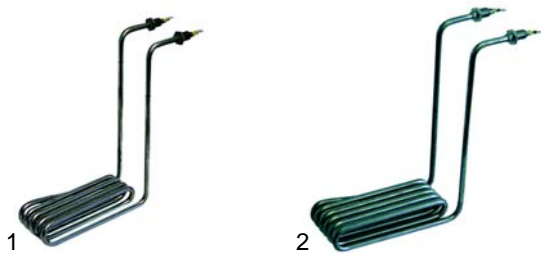

Item	Order	Description	Model	OEM
1	110191	knob	4301, 4302, 4303, 4102, 4106, 4107, 4108, 4202, 4206, 4207, 4208, 4306, 4307, 4308	9029
2	110517	symbol, 110 C		9035/110

H

Suitable for Haka

Fryers

Item	Order	Description	Model	OEM
1	415628	3000W/230 V	2297, 2299	9002
2	415629	4500W/400 V	2298, 2303, 2305, 2203, 2103, 2300	9003
3	415630	6000W/400 V	2302, 2304, 2305, 2202	9004