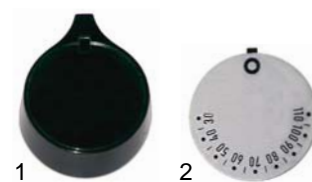

Item	Order	Description	Model	OEM
1	110191	knob	4301, 4302, 4303, 4102, 4106, 4107, 4108, 4202, 4206, 4207, 4208, 4306, 4307, 4308	9029
2	110517	symbol, 110 C		9035/110

H

Suitable for Haka