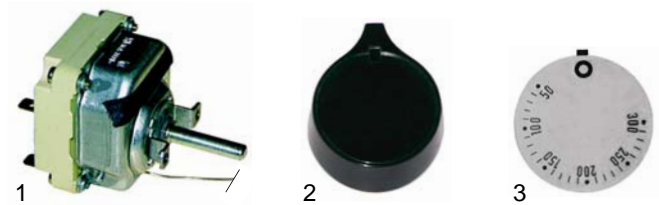

Item	Order	Description	Model	OEM
1	375038	thermostat	EGT400,	9044
2	110191	knob	EGT600,	9029
3	110520	symbol	EGT800, EGT500	9035/0-300 C