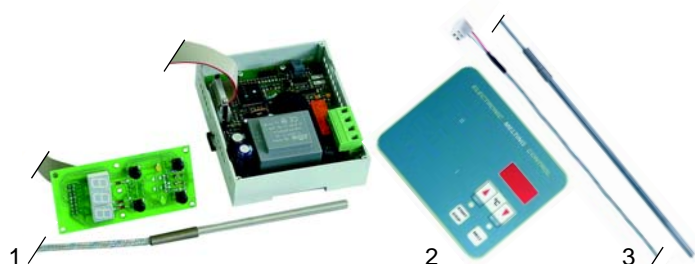

G

Suitable for Giorik

Item	Order	Description	Model	OEM
1	100046	pilot burner		7090022
2	100706	electrode	FG07CL/17CL, FG213CL, FG217CL	6010046
3	100140	ignition cable		6050051

Item	Order	Description	Model	OEM
1	375261	thermostat		6010005
2	300001	switch	13FG, 17FG, 207FG, 217FG, 917FG, 923FG,	6030015
3	111509	knob	934FG	2008672
4	375376	safety thermostat		2011140