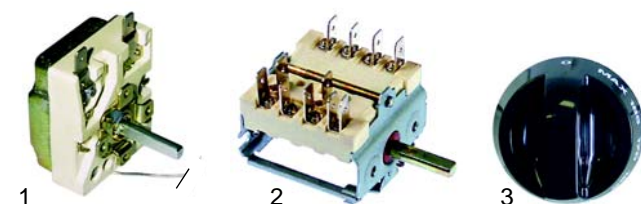

Item	Order	Description	Model	OEM
1	375261	thermostat		6010005
2	300166	switch	F10L, F15L, F210L, F215L, 210FE, 922FE	6030019
3	111509	knob		2008672