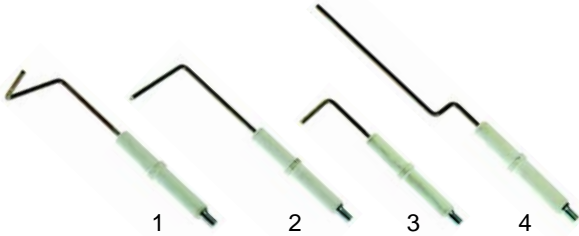

## Components (mechanical)

Item	Order	Description	Model	OEM
1	101881	tandem valve		7020080
2	101685	ignition control module		7020085

Item	Order	Description	Model	OEM
1	690584	door handle		2013218
2	690585	bush		201212
3	690040	door catch		5900122