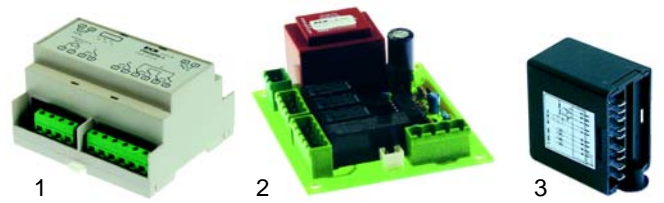

Components (electric)

Item	Order	Description	Model	OEM
1	401171	reversing p.c.b.	universal	6010084
2	401172	steam generator p.c.b.	EVE_ GVE_	6010093
3	401173	level control p.c.b.	EVM_ GVM_ EVE_ GVE_	6041043