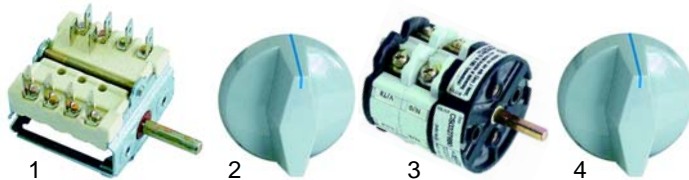

Item	Order	Description	Model	OEM
1	300139	switch	F10CL, F15CL, F210CL, F215CL, 210FE-C	6030012
2	111508	knob		2006823
3	345817	switch	F20CL, F220CL, 15FE-C, 20FE-C, 215FE-C, 220FE-C	6030003
4	111508	knob		2006823