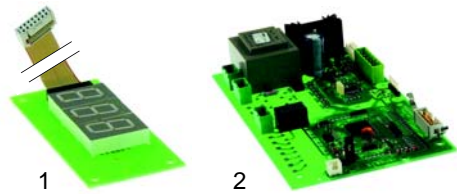

## Components (operating controls)

Item	Order	Description	Model	OEM
1	346341	selector switch	EDM_ GDM_	6030030
2	346342	selector switch	EVM_ GVM_	6030031
3	111738	knob	universal	2012261

Item	Order	Description	Model	OEM
1	350074	timer	EDM_	6032047
2	380015	energy regulator	GDM_	6031023
3	300187	potentiometer	GVM_	6010097