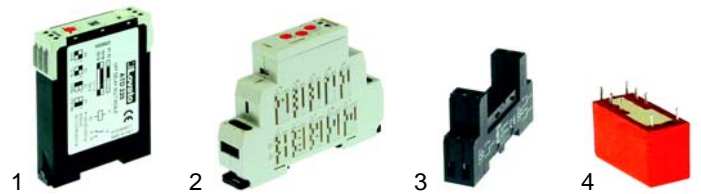

Item	Order	Description	Model	OEM
1	380608	time relay	EVM_	6042049
2	380607	time relay	GVM_	6042054
3	380487	base	EVE_ GVE_	6040015
4	380488	relay		6041009