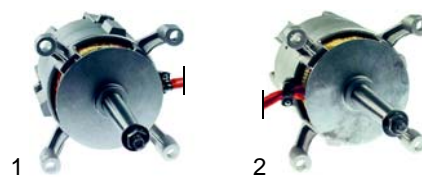

Item	Order	Description	Model	OEM
1	500640	motor 0,25 HP	__0061	6032122
2	500641	motor 1,0 HP	__DM0101, __VM0101, __DM0102 (until02.04) __VM0102 (until02.04)	6033155