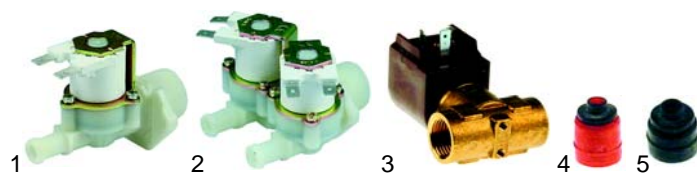

Item	Order	Description	Model	OEM
1	359337	bulb housing		6063075
2	359338	lens		6063077
3	359599	halogen lamp, 20W/12V		6061054
4	401175	transformer		6041065

Item	Order	Description	Model	OEM
1	374017	solenoid valve single	EDM_, GDM_ EDE_, GDE_	6042070
2	374021	solenoid valve double	EVM_, GVM_	6042071
3	370352	solenoid valve 1/2 inch	EVE_, GVE_	6042075
4	371264	reducer 0,25l/min (output)	EVM_, GVM_	6042095
5	371265	reducer 0,25l/min (input)	EVE_, GVE_	6042097