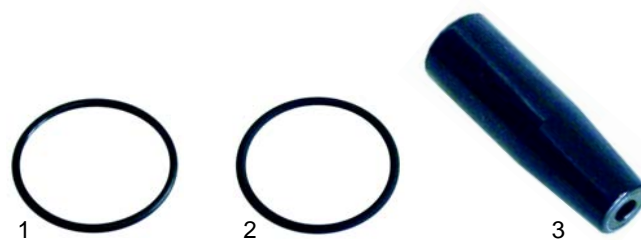

Item	Order	Description	Model	OEM
1	532500	O-ring		6090145
2	532501	O-ring	universal	6090144
3	514248	handle		2001110