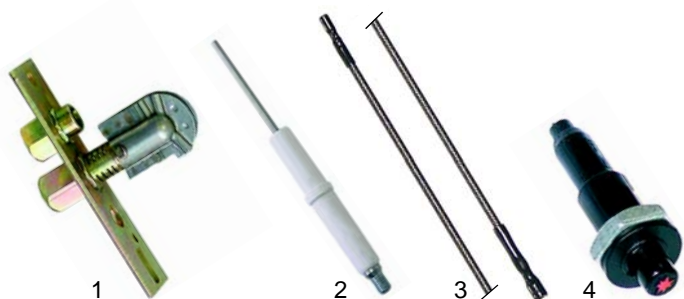

Item	Order	Description	Model	OEM
1	100867	pilot burner		7090027
2	100701	electrode	SG520	6010062
3	100019	ignition cable		6050610
4	100013	piezoelectric igniter		6010047