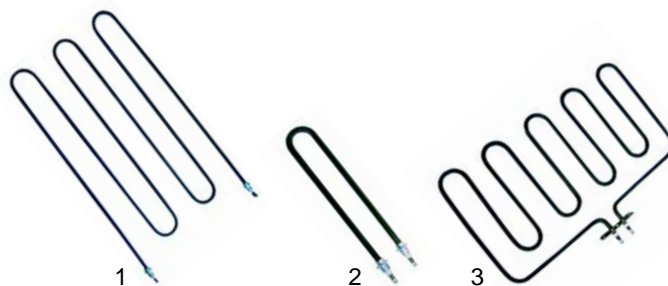

Item	Order	Description	Model	OEM
1	415220	2730W/230V	S511	6002066
1	415209	3000W/230V	S511S	6003052
2	415450	650W/230V	SR512R	6002058
2	416820	930W/230V	SR512	6001071
3	415213	3300W/230V	SE520	6001133
3	415214	3300W/400V	SE520	6003133