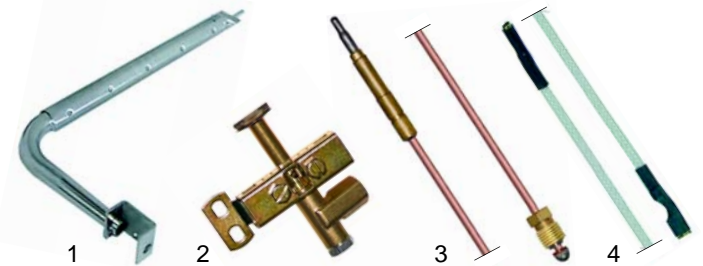

Ovens (gas)

Item	Order	Description	Model	OEM
1	105103	burner		X68401
2	102060	thermocouple		X68045
3	102067	nut, M8x1	CC_G, SKC_FFG, C_FFLG, C_FFLGP	
4	100797	electrode		X68041
5	100174	ignition cable		X68040
6	100003	piezoelectric igniter		M00500

Item	Order	Description	Model	OEM
1	101181	gas thermostat		X68053
2	100830	gasket	CC_G, SKC_FFG, C_FFLG, C_FFLGP	X68050
3	101479	clip		X68052
4	110352	knob		0000X00900

Item	Order	Description	Model	OEM
1	700013	hinge/left	CC_, CCG_E, CCQ_E,	X68021
2	700014	hinge/right	SKC_FFG, SKC_G,	X68020
3	700003	body section	SKC_FFE	X68006
4	900230	gasket	CC80_, SKC_G, CCG80_E, CCQ80E	X68009
5	900231	gasket	CC81_, CC120_, CCG81E, CCG120E, SKC_FFG, SKC_FFE, CCQ120E, CCQ81E	X68201