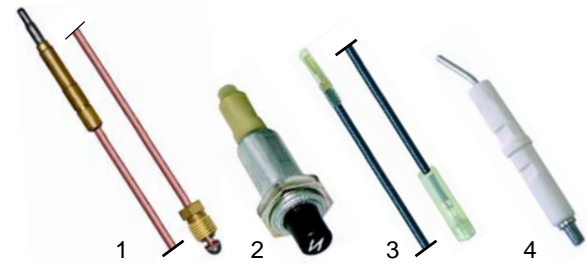

Item	Order	Description	Model	OEM
1	101397	gas tap,		X08100
2	110771	knob	Scomplete_G,	0000X0800
3	100046	pilot burner	CPLG_	X13500

Item	Order	Description	Model	OEM
1	102041	thermocouple		X14100
2	100003	piezoelectric igniter		X13900
3	100176	ignition cable	Scomplete_G,	M00500
4	100706	electrode	CPLG_	X14600