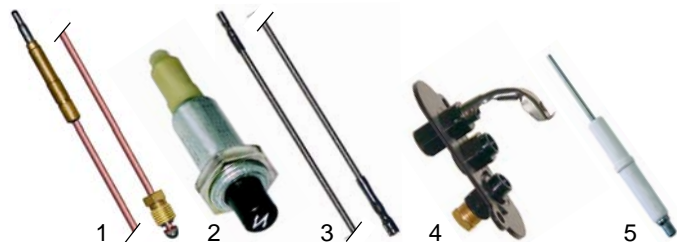

Item	Order	Description	Model	V-Nr.
1	102041	thermocouple, 600mm	SKT_G/GR/GLR,	X14200
2	100003	piezoelectric igniter	SKT_GC, CFTG_,	M00500
3	100015	ignition cable, 600mm	CFTGR_,	X40100
4	100050	pilot burner	CFTGLR8,	X13000
5	100701	electrode	CFTG_C, TT_G, KFTG_	X13001