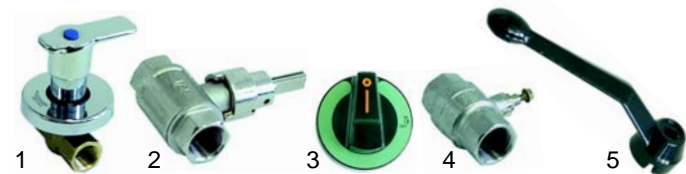

Item	Order	Description	Model	OEM
1	514210	inlet tap	CPG4/8	X18000
2	514208	inlet tap	KCP	M75600
3	110784	knob		0000Y04500
4	514211	drain tap	KCP	M75400
5	514217	handle	CPG4/8	M75700