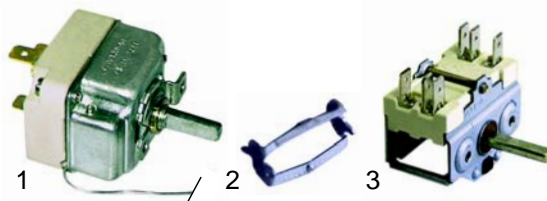

Abb.	Best.-Nr.	Beschreibung	Gerätetyp	Vergl.-Nr.
1	300020	Schalter 2-polig		5202165
2	110830	Rosette rot		290202350
3	110831	Rosette schwarz	Serie 60, 62, 700, 900	290202440
4	110832	Feder	Serie 920, 110 (neu)	290202430
5	110846	Knebel 0-1		7901069900
6	110848	Knebel 0-1		790109360