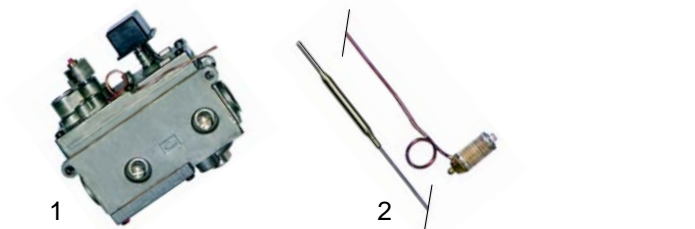

Abb.	Bestell-Nr.	Beschreibung	Gerätetyp	Vergl.-Nr.
1	100701	Zündkerze		270200700 4398060
2	100019	Zündkabel 1000mm	Serie 70,90	5509080
3	100005	Piezozünder		4398050
4	102034	Thermoelement 600mm	Serie 90	434008050
4	102072	Thermoelement 1000mm	Serie 70	434010100