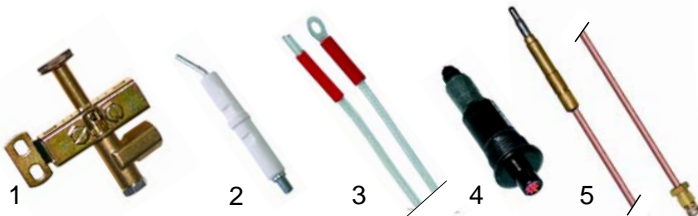

Abb.	Best.-Nr.	Beschreibung	Gerätetyp	V.-Nr.
1	105364	Brenner	Serie 70, 90, 92, 110 (alt)	A00176
2	105147	Düsenstock	Serie 700, 900, 920, 110 (neu)	A00024

Abb.	Bestell-Nr.	Beschreibung	Gerätetyp	Ver.-Nr.
1	100046	Zündbrenner		A00280
2	100706	Zündkerze	Serie 60, 62, 70	42398070
3	100146	Zündkabel 900mm	Serie 90, 92	270112320
4	100005	Piezozünder	Serie 700, 900	4398050
5	102034	Thermoelement 500mm	Serie 920	434008050