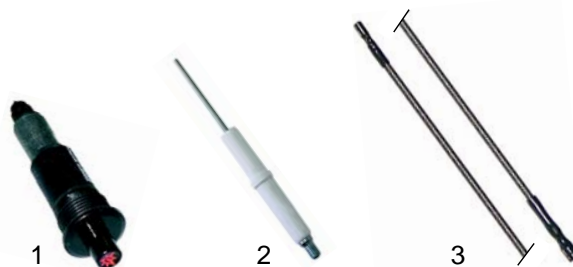

Abb.	Best.-Nr.	Beschreibung	Gerätetyp	Vergl.-Nr.
1	100165	Zündbrenner	Serie 50,60,62	270200020
2	102063	Thermoelement 750mm	Serie 70,90,92 Serie 110 (alt)	A00022
3	100076	Zündbrenner	Serie 500,700,900	A00283
4	102042	Thermoelement 850mm	Serie 920,110 (neu)	434009175