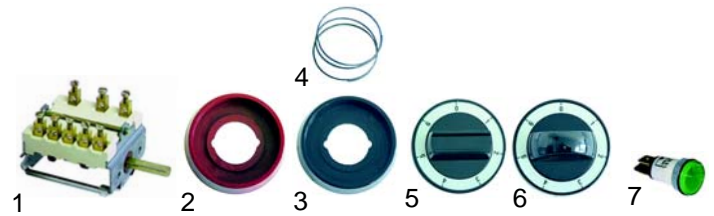

## Offene Kochstellen (Elektro)

Abb.	Best.-Nr.	Beschreibung	Gerätetyp	Ver.-Nr.
1	490010	ø145mm, 1000W/ 240V	Serie 60, 62	611062410
1	490014	ø180mm, 1500W/ 240V		611062415
1	490020	ø220mm, 2600W/ 240V	Serie 70	511022426
1	490021	ø220mm, 2600W/ 400V	Serie 700	5110001
2	490071	300x300mm, 4000W/ 240V	Serie 50, 90, 92, Serie 110 (alt)	511012440
2	490073	300x300mm, 3000W/ 400V	Serie 500, 900	
2	490074	300x300mm, 4000W/ 400V	Serie 920, 110 (neu)	