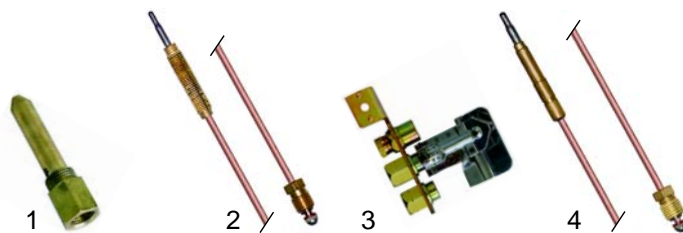

Abb.	Best.-Nr.	Beschreibung	Gerätetyp	Vergl.-Nr.
1	100165	Zündbrenner	Serie 50,60,62	270200020
2	102063	Thermoelement 750mm	Serie 70,90,92 Serie 110 (alt)	A00022
3	100076	Zündbrenner	Serie 500,700,900	A00283
4	102042	Thermoelement 850mm	Serie 920,110 (neu)	434009175