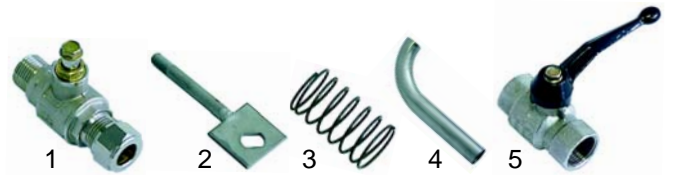

Passend für Gico

Abb.	Bestell-Nr.	Beschreibung	Gerätetyp	Vergleichs-Nr.
1	540737	Einlaufhahn 3/4"	Serie 70, 90	790304640
2	540738	Knebel	Serie 92, 700	790305070
3	540739	Einlaufrohr	Serie 900, 920	760105750