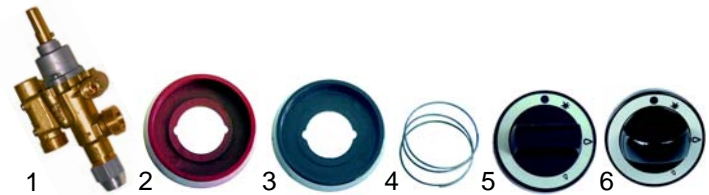

Abb.	Bestell-Nr.	Beschreibung	Gerätetyp	Vergleichs-Nr.
1	101095	Gashahn PEL 21		435210
2	110830	Rosette rot		290202350
3	110831	Rosette schwarz	Serie 60, 62	290202440
4	110832	Feder	Serie 70, 90	290202430
5	110834	Knebel		790106620
6	110859	Knebel		790109340