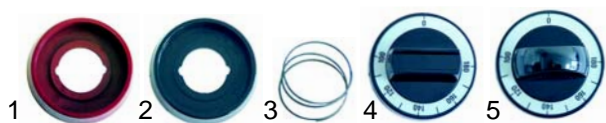

Abb.	Bestell-Nr.	Beschreibung	Gerätetyp	Ver.-Nr.
1	110830	Rosette rot		290202350
2	110831	Rosette schwarz	Serie 50, 60, 70, 90, 92	290202440
3	110832	Feder		290202430
4	110842	Knebel		790106940
5	110844	Knebel		790109410