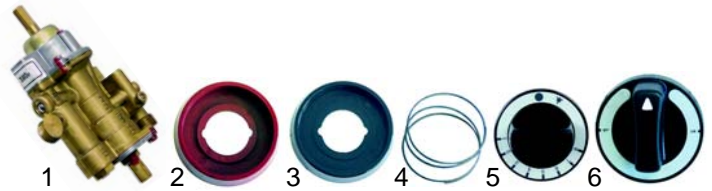

Abb.	Best.-Nr.	Beschreibung	Gerätetyp	Ver.-Nr.
1	110830	Rosette rot		290202350
2	110831	Rosette schwarz	Serie 50, 60, 62, 70, Serie 90, 92, 110 (alt)	290202440
3	110832	Feder	Serie 500, 700, 900, Serie 920, 110 (neu)	290202430
4	110841	Knebel		790106950
5	110843	Knebel		790109400