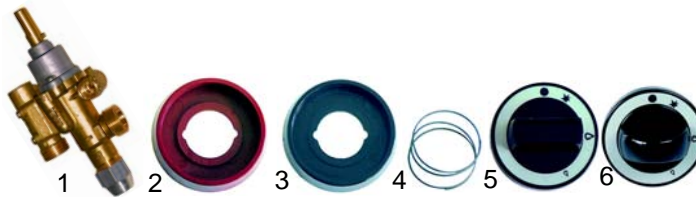

Abb.	Bestell-Nr.	Beschreibung	Gerätetyp	Vergl.-Nr.
1	101095	Gashahn PEL 21		435210
2	110830	Rosette rot		290202350
3	110831	Rosette schwarz	Serie 50, 70, 90	290202440
4	110832	Feder	Serie 500, 700	290202430
5	110834	Knebel	Serie 900, 920	790106620
6	110859	Knebel		790109340

Abb.	Bestell-Nr.	Beschreibung	Gerätetyp	Ver.-Nr.
1	101089	Gashahn PEL 22		435221
2	110830	Rosette rot		290202350
3	110831	Rosette schwarz	Serie 92, 110 (alt)	290202440
4	110832	Feder	Serie 110 (neu)	290202430
5	110039	Knebel		790106610
6	110835	Knebel		790109350