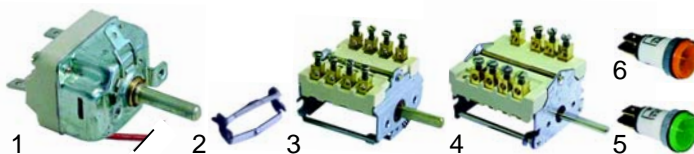

Abb.	Bestell-Nr.	Beschreibung	Gerätetyp	Vergleichs-Nr.
1	416137	2700W/ 230V	Serie 500, 700	270204220
2	416138	4000W/ 230V	Serie 900, 920	290203880

Abb.	Best.-Nr.	Beschreibung	Gerätetyp	Vergleichs-Nr.
1	370017	Magnetventil		53943410240
2	345161	Schalter grün	Serie 60, 62	52091025026
3	345039	Schutzhaube		55463001
4	380082	Schütz 20A	Serie 70, 90, 92	53002420904
5	375371	Sicherheitsthermo- stat, 220		53400112220