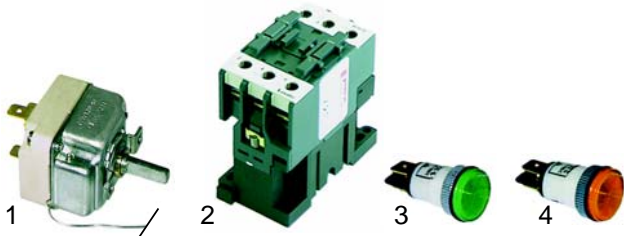

## Kochkessel (Elektro)

Abb.	Bestell-Nr.	Beschreibung	Gerätetyp	Vergl.-Nr.
1	416139	3000W/ 230V	Serie 700	270203330
2	416112	4500W/ 230V	Serie 90, 92 Serie 900, 920	A00149
3	416113	300W/ 230V (Pilotheizkörper)	Serie 90, 92, 700 Serie 900, 920	290202790
4	416111	2000W/ 230V (direkte Beheizung)	Serie 90, 90 Serie 900	A00089