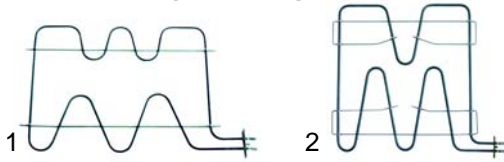

## Backöfen (Elektro)

Abb.	Best-Nr.	Beschreibung	Gerätetyp	Vergl.-Nr.
1	416090	2000W/ 240V	Serie 50, 60, 62	260200070
1	416089	2000W/ 400V	Serie 500	260203130
2	416091	2740W/ 240V	Serie 70	270200402
2	416092	2740W/400V	Serie 700, 70 (ab 9/96)	270203360