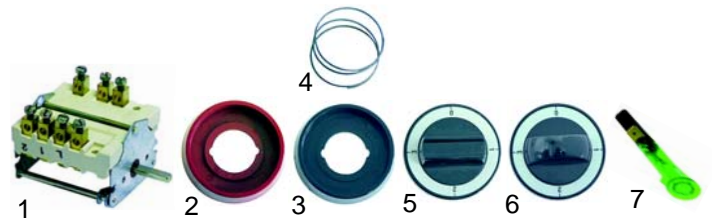

Abb.	Bestell-Nr.	Beschreibung	Gerätetyp	Vergl.-Nr.
1	300103	Viertaktschalter		52002432
2	110830	Rosette rot		290202350
3	110831	Rosette schwarz	Serie 50, 90, 92	290202440
4	110832	Feder	Serie 110 (alt)	290202430
5	110837	Knebel	Serie 500, 900, 920	790106910
6	110839	Knebel	Serie 110 (neu)	790109370
7	359139	Signallampe		A00409