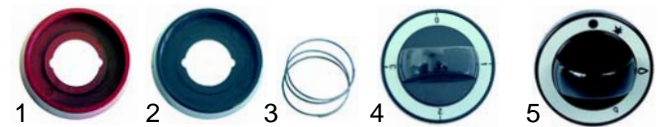

Abb.	Bestell-Nr.	Beschreibung	Gerätetyp	Vergl.-Nr.
1	110830	Rosette rot	Serie 90 ,92, 700 Serie 900, 920	290202350
2	110831	Rosette schwarz		290202440
3	110832	Feder		290202430
4	110039	Knebel		790106610
5	110835	Knebel		790109350