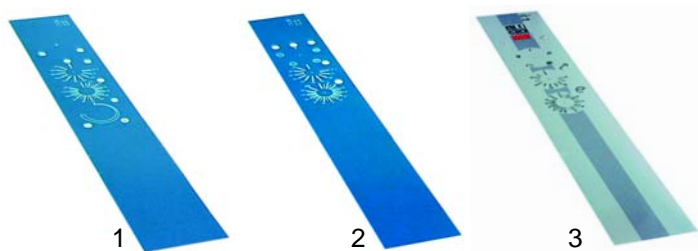

Abb.	Bestell-Nr.	Beschreibung	Gerätetyp	Vergl.-Nr.
1	375216	Thermostat 270 C	FC_G, FC_E, FM_GS, FM_ES, FM_GM, FM_EM	63401005270
2	110875	Knebel		A00250
3	110856	Knebel grau		A00251

Abb.	Bestell-Nr.	Beschreibung	Gerätetyp	Vergl.-Nr.
1	400272	Frontfolie neutral	FC_G, FC_E	293200780
2	400273	Frontfolie neutral	FM_GS, FM_ES	293201850
3	400277	Frontfolie neutral	FM56M/I, FM5EM	293201490