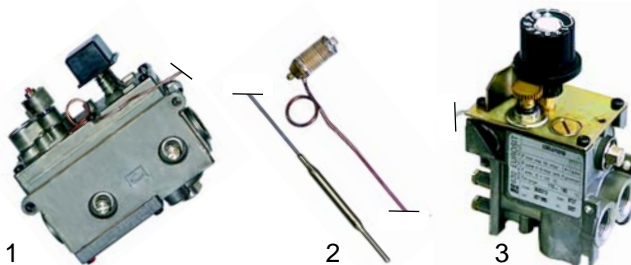

Abb.	Bestell-Nr.	Beschreibung	Gerätetyp	Vergl.-Nr.
1	100005	Piezozünder	Serie 50,500,700	4398050
2	100701	Zündkerze	Serie 900,920 Serie 110 (neu)	270200700
3	100019	Zündkabel 800mm		5509080

Abb.	Bestell-Nr.	Beschreibung	Gerätetyp	Vergl.-Nr.
1	101132	Minisit 340 C	Serie 50,60,62 Serie 70,90,92, Serie 110 (alt)	770203180 260200230 790200800 4399020
2	102101	Sensor-Minisit		439631034
3	101125	Eurosit 340 C	Serie 500,700,900 Serie 920,110 (alt)	A00406