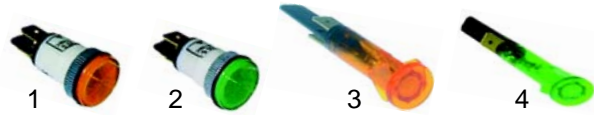

Abb.	Bestell-Nr.	Beschreibung	Gerätetyp	V.-Nr.
1	359050	Signallampe gelb	Serie 50, 60, 62, 70 Serie 90, 92, 110 (alt)	5229052
2	359049	Signallampe grün		5229054
3	359140	Signallampe gelb	Serie 500, 700, 900 Serie 920, 110 (neu)	A00410
4	359139	Signallampe grün		A00409