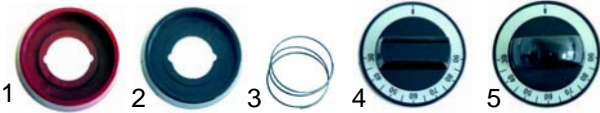

1Abb.	B.-Nr.	Beschreibung	Gerätetyp	Vergl.-Nr.
1	110830	Rosette rot	Serie 50, 60, 62, 70, 90	290202350
2	110831	Rosette schwarz	Serie 92, 110 (alt)	290202440
3	110832	Feder	Serie 500, 700, 900	290202430
4	110845	Knebel 90	Serie 920, 110 (neu)	790106970
5	110847	Knebel 90		790109480