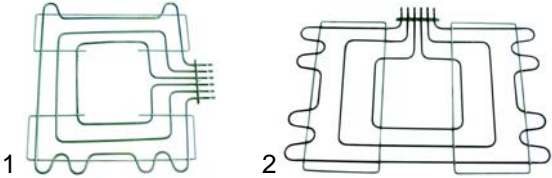

Abb.	Bestell-Nr.	Beschreibung	Gerätetyp	Vergleichs-Nr.
1	416093	3275W/ 240V	Serie 90, 92	241200922
1	416087	3275W/ 400V	Serie 900, 920	290203720
2	416094	4300W/ 240V	Serie 110 (alt)	211200020
2	416088	4300W/ 400V	Serie 110 (neu)	211200240