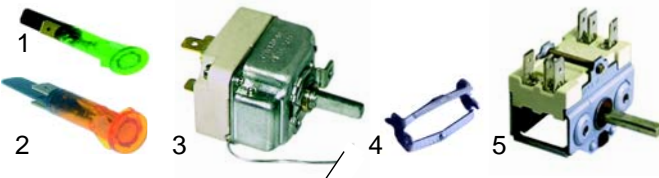

Abb.	Best.-Nr.	Beschreibung	Gerätetyp	Vergl.-Nr.
1	359139	Signallampe grün	Serie 700	A00409
2	359140	Signallampe gelb		A00410
3	375231	Thermostat 90 , 1-polig		53401003090
4	550060	Bügel		5200996
5	300001	Vorsatzschalter		52002115