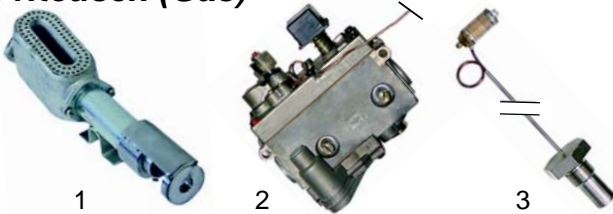

Friteusen (Gas)

Abb.	Bestell-Nr.	Beschreibung	Gerätetyp	Vergl.-Nr.
1	105356	Brenner	Serie 60, 62	A00173
1	105357	Brenner		A00174
2	101114	Minisit 110-190 C	Serie 50, 60, 62 Serie 70, 90, 92	A00044
3	102104	Sensor		439621019