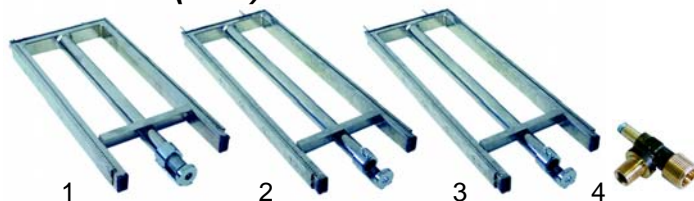

Backöfen (Gas)

Abb.	Bestell-Nr.	Beschreibung	Gerätetyp	Vergl.-Nr.
1	105350	Brenner	Serie 50, 60, 62	A00226
2	105351	Brenner	Serie 70, 700	A00162
3	105352	Brenner	Serie 90, 92, 900, 920	A00161
4	105147	Düsenstock	universal	A00024