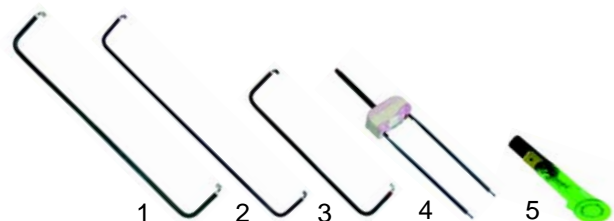

## Zonenherde (Elektro)

Abb.	Bestell-Nr.	Beschreibung	Gerätetyp	Ver.-Nr.
1	416097	Heizkörper 450W/ 57,5V	Serie 700	270204500
2	416098	Heizkörper 600W/ 230V	Serie 900, 920	290204040
3	416099	Heizkörper 370W/ 230V	Serie 110	211200550
4	400719	Temperatursensor	Serie 700, 900	540201
5	359139	Signallampe	Serie 920, 110	A00409