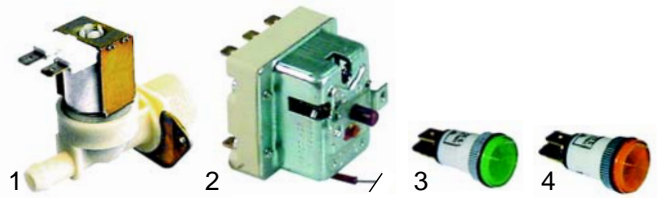

Abb.	Bestell-Nr.	Beschreibung	Gerätetyp	Vergleichs-Nr.
1	416136	1500W/ 230V	Serie 700	270204530
2	416106	2700W/ 230V	Serie 900, 920 Serie 110 (neu)	290204050

Abb. B.-Nr.	Beschreibung	Gerätetyp	Vergl.-Nr.
1 370017	Magnetventil	Serie 110	53943410240
2 375369	Sicherheitsthermostat 120 , 3-polig	Serie 60, 62	53403000120
3 359049	Signallampe grün	Serie 50, 60, 62,	5229054
4 359050	Signallampe gelb	Serie 70, 90, Serie 92, 110 (alt)	5229052