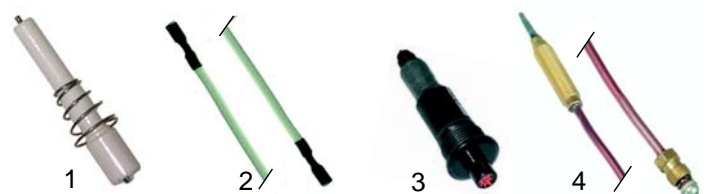

## Glühplatten 1/2 M (Gas)

Abb.	Bestell-Nr.	Beschreibung	Gerätetyp	Vergl.-Nr.
1	105078	Brennerdeckel ø60mm		290200460
2	105077	Brennerring		290200450
1+2	105082	Brennersatz ø60mm		A00003
3	105060	Brennertasse	Serie 60, 62	760305080
4	105062	Brennerrohr		760311640
5	105068	Mischhülse		741312350
6	104096	Düsenträger		241202412