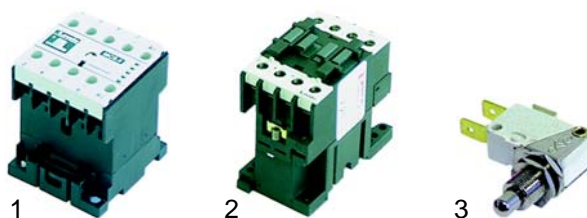

Abb.	B.-Nr.	Beschreibung	Gerätetyp	Vergl.-Nr.
1	375371	Sicherheitsthermostat 220 , 1-polig	Serie 50,60,62 Serie 70,90,92	53400112220
2	375372	Sich-thermostat 225 , 3-polig	Serie 90 (10l)	53403901221
3	550060	Bügel	universal	5200995
4	359049	Signallampe grün		5229054
5	359050	Signallampe gelb		5229052