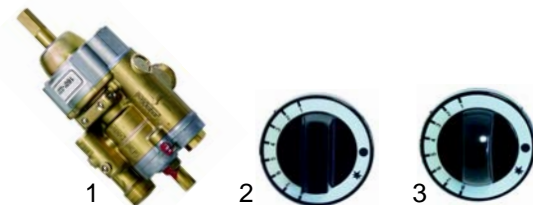

Abb.	Best.-Nr.	Beschreibung	Gerätetyp	Vergl.-Nr.
1	101089	Gashahn PEL 22	Serie 50, 60, 62, 70,	435221
2	110039	Knebel	Serie 90, 92, 500, 700,	790106610
3	110835	Knebel	Serie 900, 920	790109350

Abb.	B.-Nr.	Beschreibung	Gerätetyp	Vergl.-Nr.
1	101078	Gasthermostat PEL 24, 110	Serie 70 (alt)	435218
2	110869	Knebel	Serie 90 (alt)	760101420
3	110870	Knebel	Serie 92 (alt)	760100790