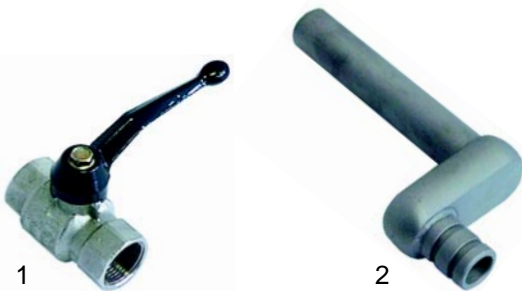

Abb.	Best.-Nr.	Beschreibung	Gerätetyp	Vergl.-Nr.
1	540733	Auslaufhahn 1/2"		43321206
2	540735	Hahngriff	Serie 60, 62, 070,	760103020
3	540736	Feder	700	260201950
4	540734	Auslaufrohr		760302430

Abb.	Bestell-Nr.	Beschreibung	Gerätetyp	Vergl.-Nr.
1	540730	Auslaufhahn 3/4"	Serie 50	433207
2	540268	Überlaufrohr	Serie 500, 900, Serie 920, 110 (neu)	711106890