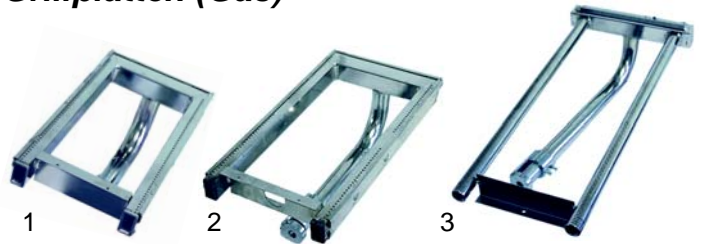

## Grillplatten (Gas)

Abb.	Bestell-Nr.	Beschreibung	Gerätetyp	Vergleichs-Nr.
1	105353	Brenner	Serie 60,62	A00271
2	105354	Brenner	Serie 70	A00272
3	105355	Brenner	Serie 90, 92, 92	A00193

Abb.	Bestell-Nr.	Beschreibung	Gerätetyp	Vergleichs-Nr.
1	105142	Brenner	Serie 700	770118960
2	105145	Brenner	Serie 900	790117780
3	105147	Düsenstock		A00024