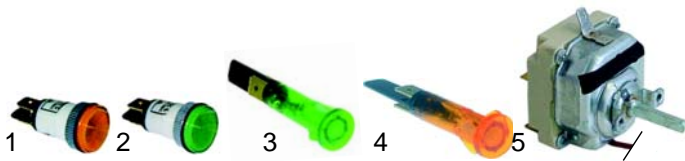

Abb.	Bestell-Nr.	Beschreibung	Gerätetyp	Vergleichs-Nr.
1	416093	3275W/ 240V	Serie 90, 92	241200922
1	416087	3275W/ 400V	Serie 900, 920	290203720
2	416094	4300W/ 240V	Serie 110 (alt)	211200020
2	416088	4300W/ 400V	Serie 110 (neu)	211200240