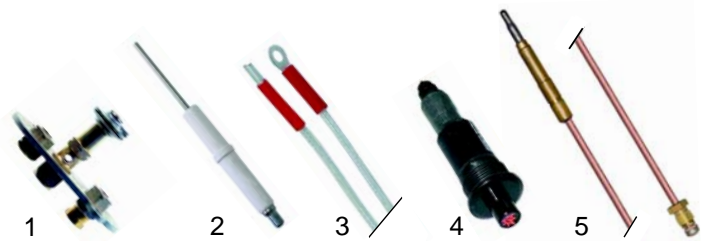

Abb.	Best.-Nr.	Beschreibung	Gerätetyp	V.-Nr.
1	105364	Brenner	Serie 70, 90, 92, 110 (alt)	A00176
2	105147	Düsenstock	Serie 700, 900, 920, 110 (neu)	A00024

Abb.	Bestell-Nr.	Beschreibung	Gerätetyp	Ver.-Nr.
1	100046	Zündbrenner		A00280
2	100706	Zündkerze	Serie 60, 62, 70	42398070
3	100146	Zündkabel 900mm	Serie 90, 92	270112320
4	100005	Piezozünder	Serie 700, 900	4398050
5	102034	Thermoelement 500mm	Serie 920	434008050