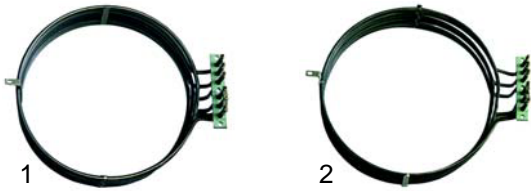

Abb.	Bestell-Nr.	Beschreibung	Gerätetyp	Vergl.-Nr.
1	416121	7500W	FC5E, FM5ES, FM5EM, FM5ED	293200380
2	416122	10500W	FC7E, EM7ES, FM7EM, EM7ED	293201430