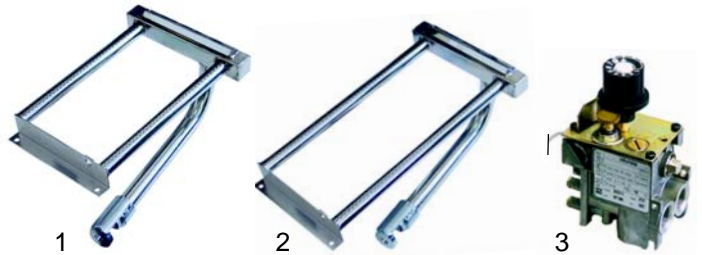

Abb.	B.-Nr.	Beschreibung	Gerätetyp	Vergl.-Nr.
1	540730	Auslaufhahn 3/4"	Serie 70, 90, 92, 500 Serie 700, 900, 920	433207
2	514278	Auslaufhahn 3/4", 90	Serie 60, 62	433903343542

Abb.	Best.-Nr.	Beschreibung	Gerätetyp	V.-Nr.
1	105148	Brenner, 12L	Serie 500, 700, 900, 920	A00422
2	105149	Brenner, 18L	Serie 900, 920	A00423
3	101188	Eurosit, 110-190 C		A00405