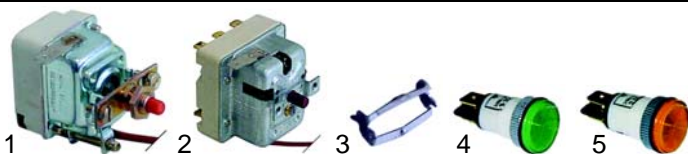

Abb.	Best.-Nr.	Beschreibung	Gerätetyp	Ver.-Nr.
1	416083	2000W/ 240V	Serie 700	290203840
2	416084	3000W/ 240V	Serie 900 (10l)	290203710
3	416085	3000W/ 240V(245h)	Serie 500, 700, 900	2700204600
4	416086	3000W/ 240V(230h)	Serie 920 (12l)	270203790