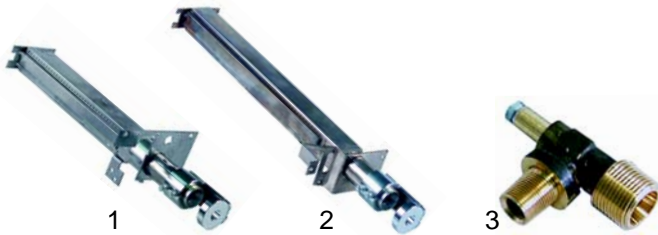

## Bainmaries (Gas)

Abb.	Bestell-Nr.	Beschreibung	Gerätetyp	Vergleichs-Nr.
1	105150	Brenner	Serie 60, 62	A00290
2	105151	Brenner	Serie 70, 90	A00169
3	105147	Düsenstock	universal	A00024

Abb.	Bestell-Nr.	Beschreibung	Gerätetyp	Vergleichs-Nr.
1	540730	Auslaufhahn	Serie 50	433207
2	540731	Auslaufhahn	Serie 90	422312012