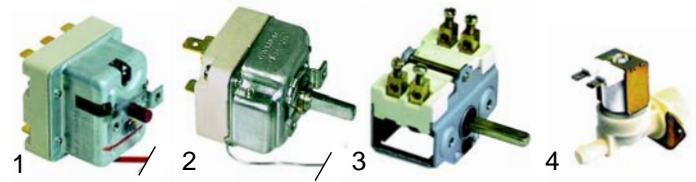

Abb.	Best.-Nr.	Beschreibung	Gerätetyp	Ver.-Nr.
1	345643	Druckschalter Reset		A00413
2	345642	Druckschalter Wasser		A00292
3	345039	Schutzhaube	Serie 700, 900 Serie 920	55463001
4	359139	Signallampe grün		A00409
5	359140	Signallampe gelb		A00410