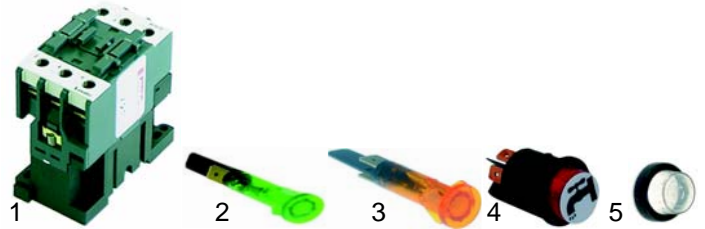

Abb.	Bestell-Nr.	Beschreibung	Gerätetyp	Vergl.-Nr.
1	380084	Schütz, 35A, 240V	Serie 70, 90, 92 Serie 700, 900, 920	5300016
2	359139	Signallampe grün		A00409
3	359140	Signallampe gelb		A00410
4	345642	Drucktaster		A00292
5	345039	Schutzhaube		55463001