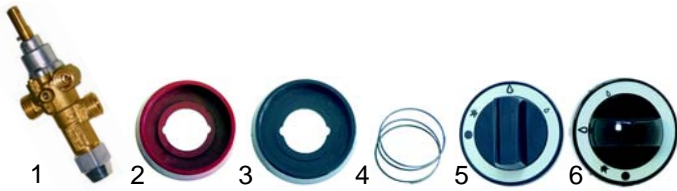

Passend für Gico

Abb.	Bestell-Nr.	Beschreibung	Gerätetyp	Vergleichs-Nr.
1	101095	Gashahn PEL 21		435210
2	110830	Rosette rot		290202350
3	110831	Rosette schwarz	Serie 60, 62	290202440
4	110832	Feder	Serie 70	290202430
5	110834	Knebel	Serie 700	790106620
6	110859	Knebel		790109340