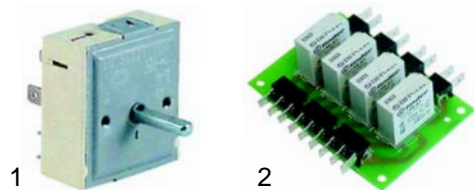

Abb.	Bestell-Nr.	Beschreibung	Gerätetyp	Vergleichs-Nr.
1	380027	Energieregler	Serie 700 Serie 920, 110	539207, 539208 539206
2	400730	Elektronik	Serie 920, 110	292200640

Abb.	Bestell-Nr.	Beschreibung	Gerätetyp	Vergleichs-Nr.
1	110830	Rosette rot		290202350
2	110831	Rosette schwarz		290202440
3	110832	Feder		290202430
4	110863	Knebel		790106960
5	110864	Knebel		790109420