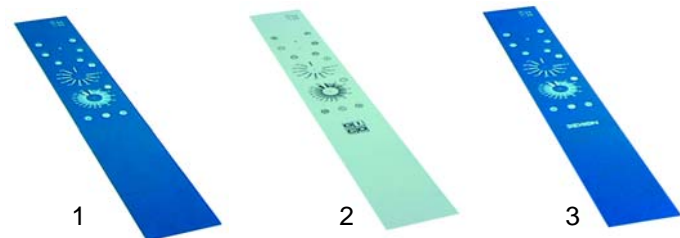

Abb.	Bestell-Nr.	Beschreibung	Gerätetyp	Vergl.-Nr.
1	375216	Thermostat 270 C	FC_G, FC_E, FM_GS, FM_ES, FM_GM, FM_EM	63401005270
2	110875	Knebel		A00250
3	110856	Knebel grau		A00251

Abb.	Bestell-Nr.	Beschreibung	Gerätetyp	Vergl.-Nr.
1	400272	Frontfolie neutral	FC_G, FC_E	293200780
2	400273	Frontfolie neutral	FM_GS, FM_ES	293201850
3	400277	Frontfolie neutral	FM56M/I, FM5EM	293201490