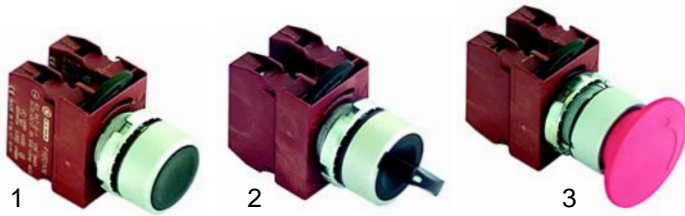

Abb.	Bestell-Nr.	Beschreibung	Gerätetyp	Vergleichs-Nr.
1	110873	Knebel 300 C	Serie 700, 900 Serie 920	A00427
2	110871	Knebel 0-1		A00428
3	110874	Knebel 300 C		A00429
4	110872	Knebel 0-1		A00430

Abb.	Bestell-Nr.	Beschreibung	Gerätetyp	Vergleichs-Nr.
1	300158	Mikroschalter	Serie 900, 920	539504
2	345644	Taster für Kippbratpfanne		A00411