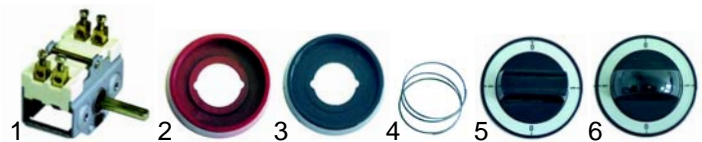

Abb.	Best.-Nr.	Beschreibung	Gerätetyp	Vergl.-Nr.
1	380082	Schütz 20A, 240V	Serie 700, 900, 920 Serie 110 (neu)	53002420904
2	359139	Signallampe grün	Serie 500, 700, 900	A00409
3	359140	Signallampe gelb	Serie 920, 110 (neu)	A00410
4	345161	Druckschalter	Serie 110 (alt + neu) Serie 500	52091025026 5209201
5	345039	Schutzhaube		55463001