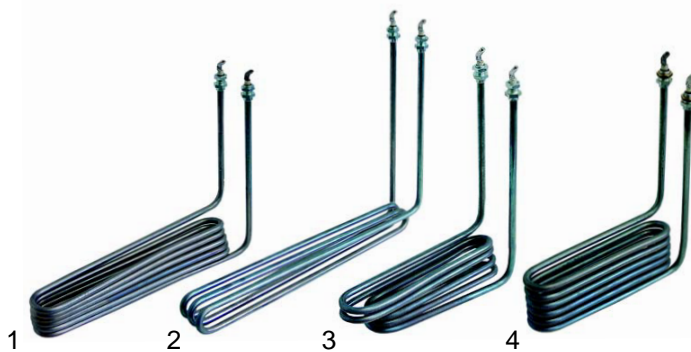

Abb.	Best.-Nr.	Beschreibung	Gerätetyp	Vergl.-Nr.
1	380082	Schütz 20A/240V	universal (bis 12l)	53002420904
2	380083	Schütz 25A/240V	universal (bis 18l)	530024501
3	345032	Mikroschalter	universal	522583131