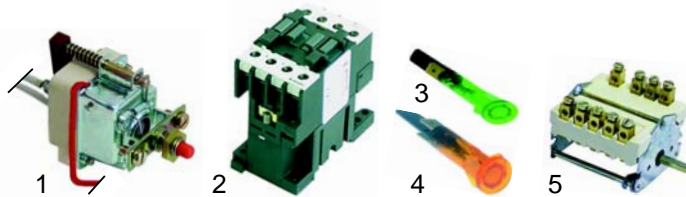

Abb.	Bestell-Nr.	Beschreibung	Gerätetyp	Vergl.-Nr.
1	110830	Rosette rot	Serie 60, 62 Serie 70, 90, 92	290202350
2	110831	Rosette schwarz		290202440
3	110832	Feder		290202430
4	110850	Knebel 110		790106930
5	110852	Knebel 110		790109390