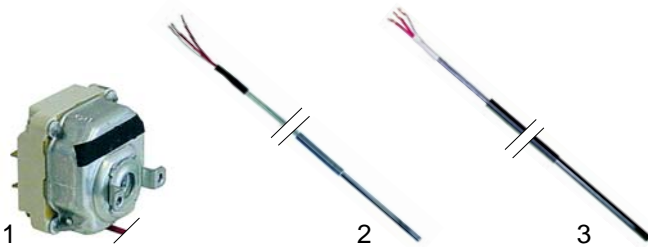

Abb.	Bestell-Nr.	Beschreibung	Gerätetyp	Vergl.-Nr.
1	400668	Transformator	5-Serie 7-Serie	639601
2	400095	Transformator	10-Serie 20-Serie	639602
3	601038	Ventilator	universal	607008

Abb.	B.-Nr.	Beschreibung	Gerätetyp	Vergl.-Nr.
1	375361	Thermostat Leistungssteigerung	FM_GS, FM_ES, FM_GM, FM_EM	6340007509002
2	400261	Temperaturfühler Garraum ø 4mm	FM_GD, FM_ED	62771000
3	379050	Temperaturfühler ø 6mm		62771001