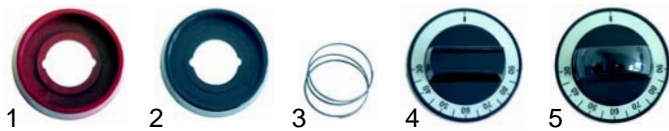

Abb.	Bestell-Nr.	Beschreibung	Gerätetyp	Vergleichs-Nr.
1	110830	Rosette rot	Serie 700	290202350
2	110831	Rosette schwarz		290202440
3	110832	Feder		290202430
4	110845	Knebel		790106976
5	110847	Knebel		790109480