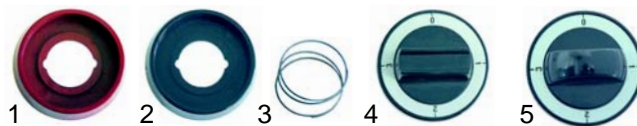

Abb.	Bestell-Nr.	Beschreibung	Gerätetyp	Vergleichs-Nr.
1	110830	Rosette rot	Serie 500, 700 Serie 900, 920	290202350
2	110831	Rosette schwarz		290202440
3	110832	Feder		290202430
4	110837	Knebel		790106910
5	110839	Knebel		790109370