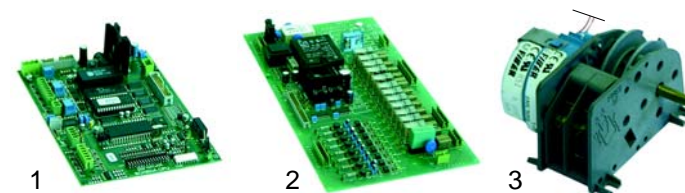

Abb.	Best.-Nr.	Beschreibung	Gerätetyp	Ver.-Nr.
1	400278	Folientastatur ERRE 2		66201001
2	400279	Folientastatur Gico	FM_GD, FM_ED	66200001
3	400280	Folientastatur Dexion		66202001

Abb.	Bestell-Nr.	Beschreibung	Gerätetyp	Vergl.-Nr.
1	400281	Programmplatine		66210001
2	400282	Relaisplatine	FM_GD, FM_ED	66210002
3	350047	Motor Wrasenabzug		6352002