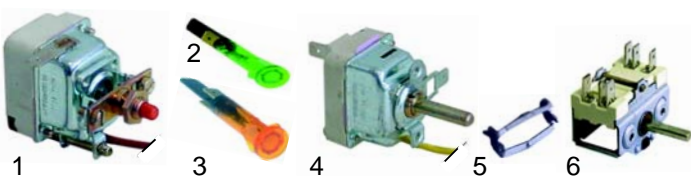

Abb.	Best.-Nr.	Beschreibung	Gerätetyp	Vergl.-Nr.
1	375365	Thermostat 100-160 C	Serie 90 (10l)	53403010160
1	375367	Thermostat 100-180 C	Serie 50,60,62 Serie 70,90,92	53401031820 5340101
2	300080	Vorsatzschalter 16A	Serie 50	52004115
3	300107	Vorsatzschalter 32A	Serie 70,90,92	52004132