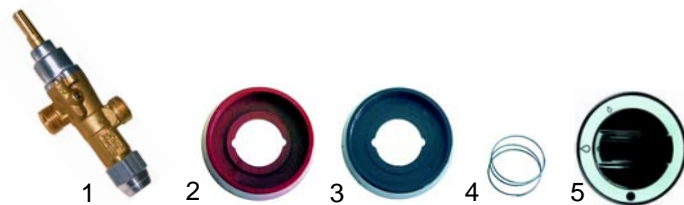

Abb.	Bestell-Nr.	Beschreibung	Gerätetyp	Vergleichs-Nr.
1	100716	Zündkerze		42398300001
2	100036	Zündkabel	Serie 60, 62	5509060
3	100005	Piezozünder		4308050
4	102055	Thermoelement		A00016

Abb.	Bestell-Nr.	Beschreibung	Gerätetyp	Vergleichs-Nr.
1	101094	Gashahn PEL20		435212
2	110830	Rosette rot		290202350
3	110831	Rosette schwarz	Serie 60, 62	290202440
4	110832	Feder		290202430
5	110833	Knebel		790106630