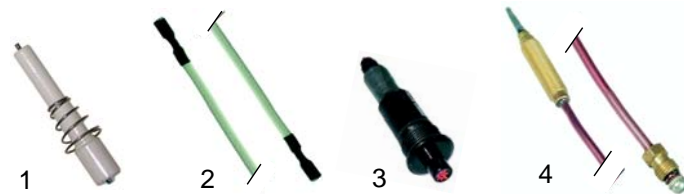

Abb.	Bestell-Nr.	Beschreibung	Gerätetyp	Vergleichs-Nr.
1	105060	Brennertasse C		760305080
2	105062	Brennerrohr	Serie 60, 62	760311640
3	105068	Mischhülse		741312350
4	104096	Düsenhalter		241202412

Abb.	Bestell-Nr.	Beschreibung	Gerätetyp	Ver.-Nr.
1	100068	Zündbrenner		A00001
2	100203	Flüssiggasdüse 0,25		43701025
2	100201	Flüssiggasdüse 0,30	Serie 50,70,90 Serie 92, Serie 110 (alt)	43701030
2	102698	Erdgasdüse 0,35		43701035
2	100202	Erdgasdüse 0,41		43701041
3	102067	Mutter M8x1	Serie 50,70,90, Serie 92, Serie 110 (alt)	-
4	102055	Thermoelement 450mm		A00016
4	102057	Thermoelement 750mm	Serie 90	A00017
4	102058	Thermoelement 850mm	Serie 92	A00270

Abb.	Bestell-Nr.	Beschreibung	Gerätetyp	Vergleichs-Nr.
1	100716	Zündkerze		42398300001
2	100036	Zündkabel	Serie 60, 62	5509060
3	100005	Piezozünder		4308050
4	102055	Thermoelement		A00016

Abb.	Bestell-Nr.	Beschreibung	Gerätetyp	Vergleichs-Nr.
1	101094	Gashahn PEL20		435212
2	110830	Rosette rot		290202350
3	110831	Rosette schwarz	Serie 60, 62	290202440
4	110832	Feder		290202430
5	110833	Knebel		790106630