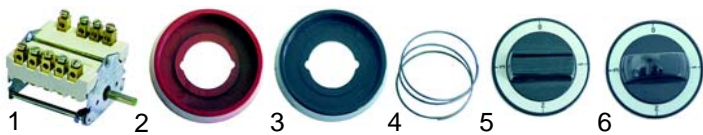

## Zonenherde (Elektro)

Abb.	Bestell-Nr.	Beschreibung	Gerätetyp	Ver.-Nr.
1	416097	Heizkörper 450W/ 57,5V	Serie 700	270204500
2	416098	Heizkörper 600W/ 230V	Serie 900, 920	290204040
3	416099	Heizkörper 370W/ 230V	Serie 110	211200550
4	400719	Temperatursensor	Serie 700, 900	540201
5	359139	Signallampe	Serie 920, 110	A00409