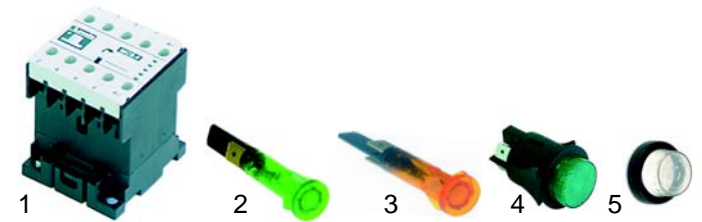

Abb.	Bestell-Nr.	Beschreibung	Gerätetyp	Vergleichs-Nr.
1	416136	1500W/ 230V	Serie 700	270204530
2	416106	2700W/ 230V	Serie 900, 920 Serie 110 (neu)	290204050

Abb. B.-Nr.	Beschreibung	Gerätetyp	Vergl.-Nr.
1 370017	Magnetventil	Serie 110	53943410240
2 375369	Sicherheitsthermostat 120 , 3-polig	Serie 60, 62	53403000120
3 359049	Signallampe grün	Serie 50, 60, 62,	5229054
4 359050	Signallampe gelb	Serie 70, 90, Serie 92, 110 (alt)	5229052