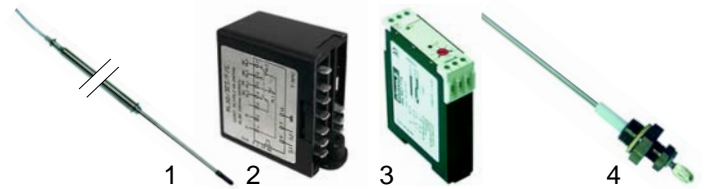

Abb.	Bestell-Nr.	Beschreibung	Gerätetyp	Vergl.-Nr.
1	400263	Kerntemperaturfühler	universal	6277041000
2	400018	Niveauregler	FM_GM, FM_EM	639624051
3	380075	Zeitrelais		6320000
4	400260	Elektrode Niveau	FM_GM, FM_EM, FM_GD, FM_ED	639314125