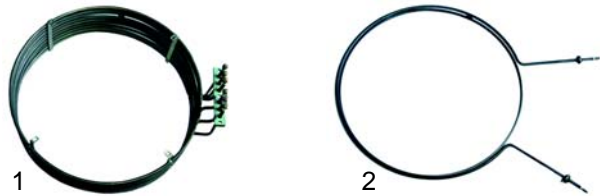

Abb.	Bestell-Nr.	Beschreibung	Gerätetyp	Vergl.-Nr.
1	416123	15000W	FC10E, FM10E_	293200340
2	416124	4000W	FC20E, FM20E_	293201010