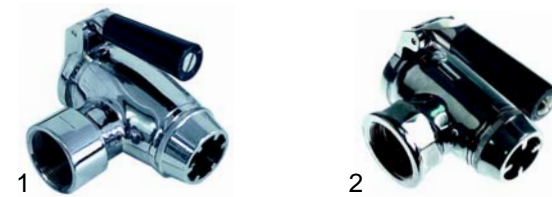

Abb.	Bestell-Nr.	Beschreibung	Gerätetyp	Vergl.-Nr.
1	540132	Entleerhahn 1 1/2"	Serie 700	422116
2	540275	Entleerhahn 2"	Serie 90, 92 Serie 900, 920	A00087