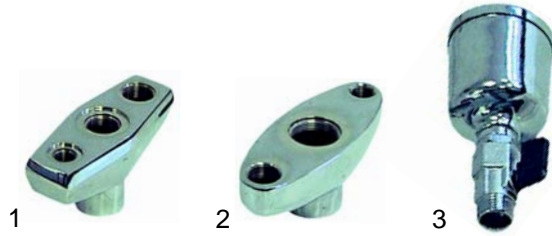

Abb.	Bestell-Nr.	Beschreibung	Gerätetyp	Vergleichs-Nr.
1	375001	Thermostat, 110		53401030110
2	380084	Schütz	Serie 90, 92	5300016
3	359049	Signallampe grün		5229054
4	359050	Signallampe gelb		5229052

Abb.	Bestell-Nr.	Beschreibung	Gerätetyp	Vergl.-Nr.
1	540822	Armaturenhalter	Serie 700	42273438
2	540821	Armaturenhalter	Serie 90, 92 Serie 900, 920	4227114
3	540836	Fülltrichter	Serie 90, 92, 700 Serie 900, 920	741202030