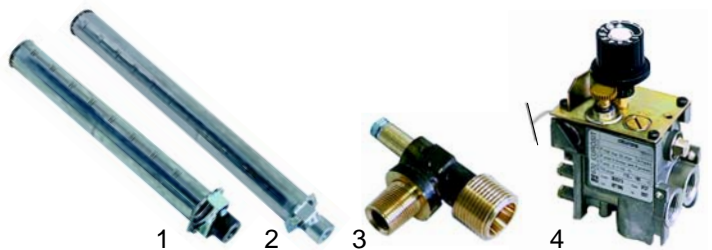

Abb.	Best.-Nr.	Beschreibung	Gerätetyp	Vergl.-Nr.
1	100046	Zündbrenner	Serie 50, 60, 62	A00132
2	100706	Zündkerze		4390
3	102034	Thermoelement 600mm	Serie 62	434008050
3	102041	Thermoelement 600mm	Serie 50, 60	434209075
4	100019	Zündkabel 900mm	Serie 50, 60, 62	5509080
5	100005	Piezozünder		4398050