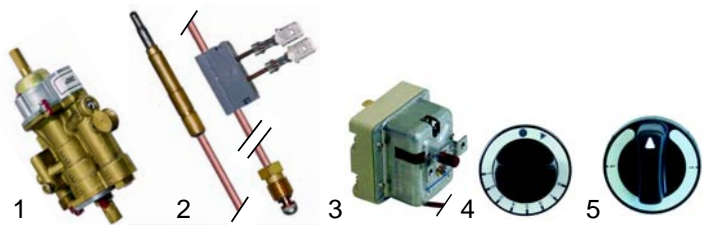

Abb.	Bestell-Nr.	Beschreibung	Gerätetyp	Vergleichs-Nr.
1	101089	Gashahn PEL 22		435221
2	110830	Rosette rot		290202350
3	110831	Rosette schwarz	Serie 92	290202440
4	110832	Feder	Serie 110 (alt)	290202430
5	110039	Knebel		790106610
6	110835	Knebel		790109350