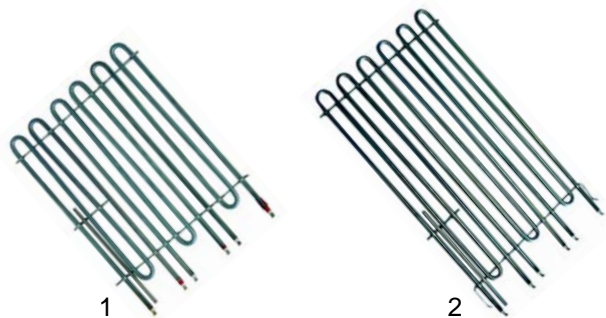

## Bainmaries (Elektro)

Abb.	Bestell-Nr.	Beschreibung	Gerätetyp	Vergl.-Nr.
1	416107	1300W/ 240V	Serie 60, 62	241200562
2	416104	600W/ 240V	Serie 70	270200672
3	416105	800W/ 240V	Serie 90	290200091
4	416079	2700W/ 240V	Serie 92, 110 (alt)	292200160