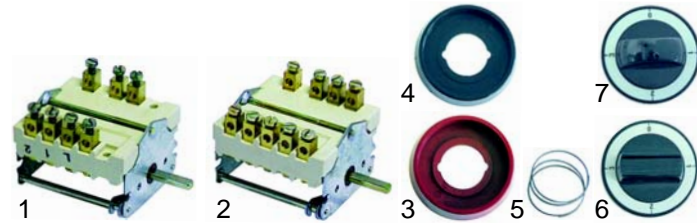

Abb.	Best.-Nr.	Beschreibung	Gerätetyp	Vergl.-Nr.
1	375229	Thermostat 150		53400112150
2	380084	Schütz	Serie 700, 900, 920	5300016
3	359139	Signallampe grün		A00409
4	359140	Signallampe gelb		A00410

Abb.	Best.-Nr.	Beschreibung	Gerätetyp	Vergl.-Nr.
1	540828	Manometersäule 3/8-1/4"	Serie 700	422806
1	540829	Manometersäule 1/2-1/4"	Serie 90, 92 Serie 900, 920	422805
2	540830	Manometerhahn 1/4"	Serie 90, 92, 700	422108
3	541062	Manometer 1/4"	Serie 900, 920	422905