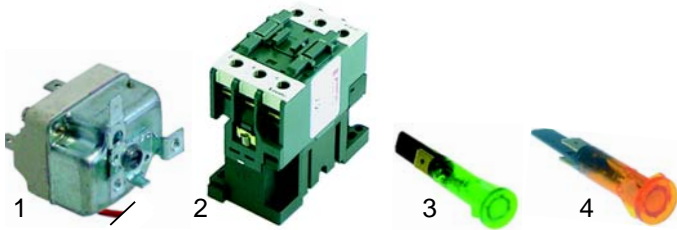

Abb.	Bestell-Nr.	Beschreibung	Gerätetyp	Vergleichs-Nr.
1	375001	Thermostat, 110		53401030110
2	380084	Schütz	Serie 90, 92	5300016
3	359049	Signallampe grün		5229054
4	359050	Signallampe gelb		5229052

Abb.	Bestell-Nr.	Beschreibung	Gerätetyp	Vergl.-Nr.
1	540822	Armaturenhalter	Serie 700	42273438
2	540821	Armaturenhalter	Serie 90, 92 Serie 900, 920	4227114
3	540836	Fülltrichter	Serie 90, 92, 700 Serie 900, 920	741202030