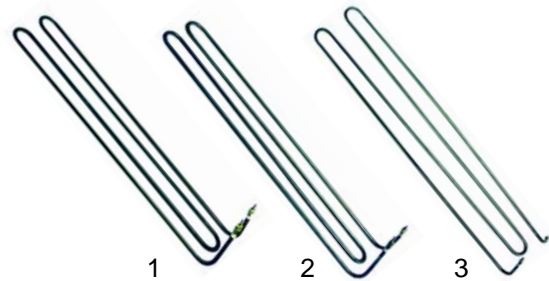

## Grillplatten (Elektro)

Abb.	Bestell-Nr.	Beschreibung	Gerätetyp	Vergl.-Nr.
1	416095	1100W/ 240V	Serie 60, 62, 110 (alt)	260200020
2	416096	1370W/ 240V	Serie 70,700	270200662
3	416100	2020W/ 240V	Serie 90, 92, 900, 920	290200112