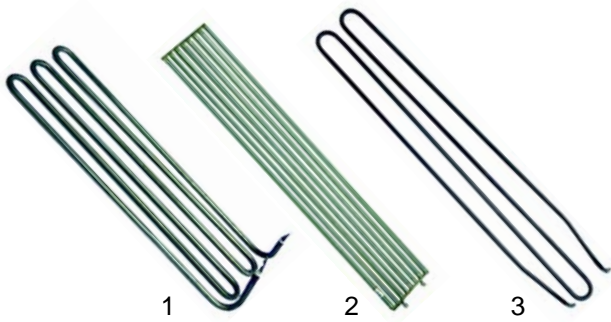

## Kippbratpfannen (Elektro)

Abb.	Bestell-Nr.	Beschreibung	Gerätetyp	Vergleichs-Nr.
1	416114	2600W/ 240V	Serie 70, 700	270200812
2	416115	2400W/ 240V	Serie 90	241201401
3	416140	2600W/ 230V	Serie 90, 92 Serie 900, 920	290202450