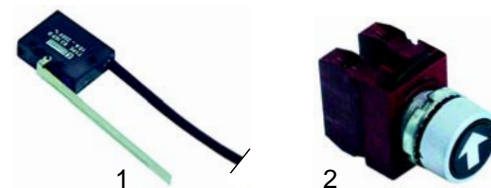

Abb.	Bestell-Nr.	Beschreibung	Gerätetyp	Vergleichs-Nr.
1	110873	Knebel 300 C	Serie 700, 900 Serie 920	A00427
2	110871	Knebel 0-1		A00428
3	110874	Knebel 300 C		A00429
4	110872	Knebel 0-1		A00430

Abb.	Bestell-Nr.	Beschreibung	Gerätetyp	Vergleichs-Nr.
1	300158	Mikroschalter	Serie 900, 920	539504
2	345644	Taster für Kippbratpfanne		A00411