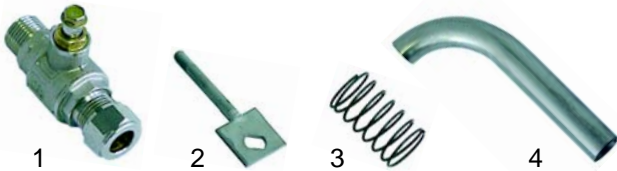

Abb.	Best.-Nr.	Beschreibung	Gerätetyp	Vergl.-Nr.
1	375411	Thermostat 90 3-polig	Serie 110 (alt)	53403003090
2	550060	Bügel		5200995
3	300080	Vorsatzschalter 4 polig		52004115

1Abb.	B.-Nr.	Beschreibung	Gerätetyp	Vergl.-Nr.
1	110830	Rosette rot	Serie 50, 60, 62, 70, 90	290202350
2	110831	Rosette schwarz	Serie 92, 110 (alt)	290202440
3	110832	Feder	Serie 500, 700, 900	290202430
4	110845	Knebel 90	Serie 920, 110 (neu)	790106970
5	110847	Knebel 90		790109480