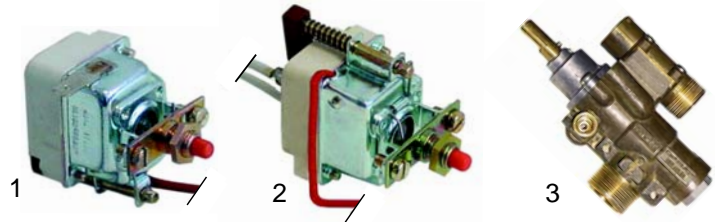

## Kochkessel (Gas)

Abb.	Bestell-Nr.	Beschreibung	Gerätetyp	Vergleichs-Nr.
1	105156	Brenner	Serie 700	270203350
2	105359	Brenner	Serie 90, 92	4323115
3	100076	Zündbrenner	Serie 900, 920	A00283

Abb.	Best.-Nr.	Beschreibung	Gerätetyp	Ver.-Nr.
1	100701	Zündkerze	Serie 90, 92, 700 Serie 900, 920	270200700
2	100146	Zündkabel 900mm		270112320
3	100005	Piezozünder		4398050
4	102070	Thermoelement 1000mm		4343103