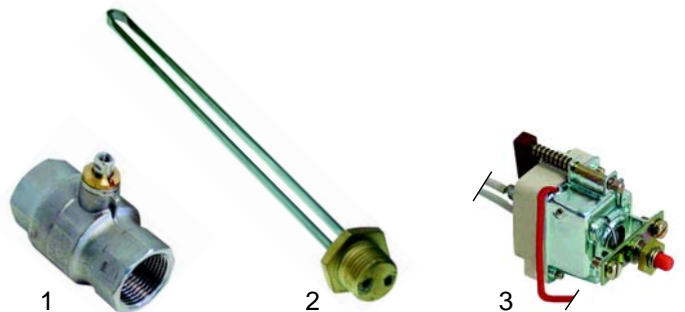

Abb.	B.-Nr.	Beschreibung	Gerätetyp	Ver.-Nr.
1	102069	Thermoelement 600mm		434099045
1	102070	Thermoelement 1000mm	Serie 50, 60, 62 Serie 70, 90, 92	434009100
2	375166	Sicherheitsthermostat 230 C		5340101230