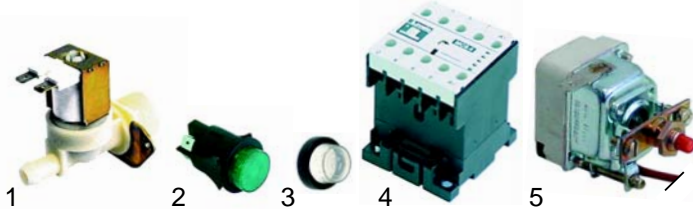

Abb.	Bestell-Nr.	Beschreibung	Gerätetyp	Vergleichs-Nr.
1	416137	2700W/ 230V	Serie 500, 700	270204220
2	416138	4000W/ 230V	Serie 900, 920	290203880

Abb.	Best.-Nr.	Beschreibung	Gerätetyp	Vergleichs-Nr.
1	370017	Magnetventil		53943410240
2	345161	Schalter grün	Serie 60, 62	52091025026
3	345039	Schutzhaube		55463001
4	380082	Schütz 20A	Serie 70, 90, 92	53002420904
5	375371	Sicherheitsthermo- stat, 220		53400112220