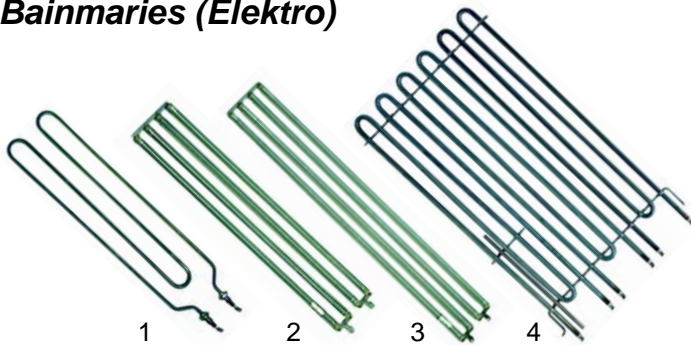

## Bainmaries (Elektro)

Abb.	Bestell-Nr.	Beschreibung	Gerätetyp	Vergl.-Nr.
1	416107	1300W/ 240V	Serie 60, 62	241200562
2	416104	600W/ 240V	Serie 70	270200672
3	416105	800W/ 240V	Serie 90	290200091
4	416079	2700W/ 240V	Serie 92, 110 (alt)	292200160