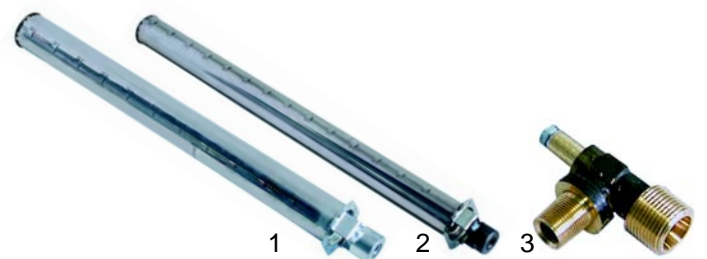

## Grillplatten (Gas)

Abb.	Bestell-Nr.	Beschreibung	Gerätetyp	Vergleichs-Nr.
1	105353	Brenner	Serie 60,62	A00271
2	105354	Brenner	Serie 70	A00272
3	105355	Brenner	Serie 90, 92, 92	A00193

Abb.	Bestell-Nr.	Beschreibung	Gerätetyp	Vergleichs-Nr.
1	105142	Brenner	Serie 700	770118960
2	105145	Brenner	Serie 900	790117780
3	105147	Düsenstock		A00024