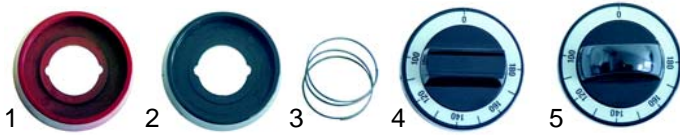

Abb.	Bestell-Nr.	Beschreibung	Gerätetyp	Ver.-Nr.
1	110830	Rosette rot		290202350
2	110831	Rosette schwarz	Serie 50, 60, 70, 90, 92	290202440
3	110832	Feder		290202430
4	110842	Knebel		790106940
5	110844	Knebel		790109410