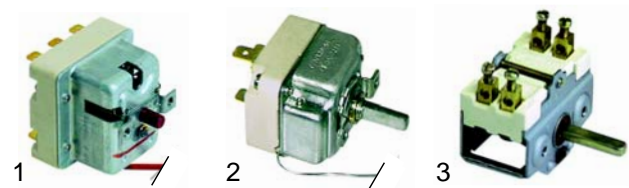

Abb.	Best.-Nr.	Beschreibung	Gerätetyp	Vergl.-Nr.
1	375228	Sicherheitsthermostat 350 , 3-polig	Serie 700,900	53403000350
2	375232	Thermostat 320 , 1-polig		53401005320
3	300020	Schalter 2-polig.		52021625