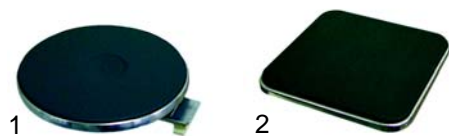

## Offene Kochstellen (Elektro)

Abb.	Best.-Nr.	Beschreibung	Gerätetyp	Ver.-Nr.
1	490010	ø145mm, 1000W/ 240V	Serie 60, 62	611062410
1	490014	ø180mm, 1500W/ 240V		611062415
1	490020	ø220mm, 2600W/ 240V	Serie 70	511022426
1	490021	ø220mm, 2600W/ 400V	Serie 700	5110001
2	490071	300x300mm, 4000W/ 240V	Serie 50, 90, 92, Serie 110 (alt)	511012440
2	490073	300x300mm, 3000W/ 400V	Serie 500, 900	
2	490074	300x300mm, 4000W/ 400V	Serie 920, 110 (neu)	