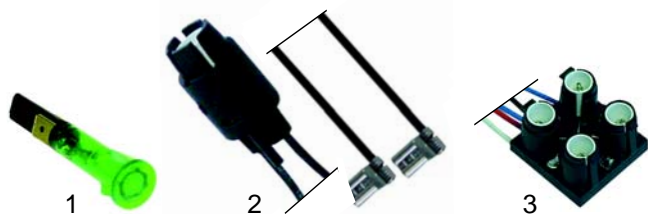

## Ceranfelder (Elektro)

Abb.	Best.-Nr.	Beschreibung	Gerätetyp	Ver.-Nr.
1	490113	1800W/ 230V, 1-Kreis	Serie 700	260203260
2	490114	2200 (750)W/ 230V, 2-Kreis		270204030
3	490115	3400 (1500)W/ 230V, 2-Kreis	Serie 920,110	292200520