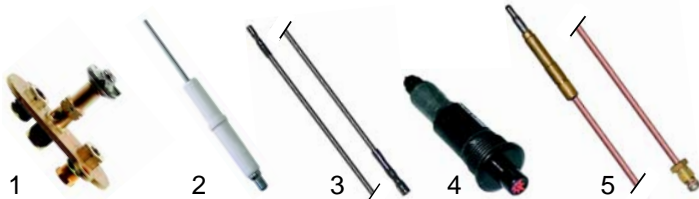

Abb.	Bestell-Nr.	Beschreibung	Gerätetyp	Ver.-Nr.
1	100046	Zündbrenner	Serie 50,60,62	100280
2	100706	Zündkerze	Serie 70,90,92	4398070
3	100018	Zündkabel 400mm	Serie 500,700	5509040
4	100005	Piezozünder	Serie 900,920	4398050
5	102034	Thermoelement 600mm	Serie 110 (neu)	434008050