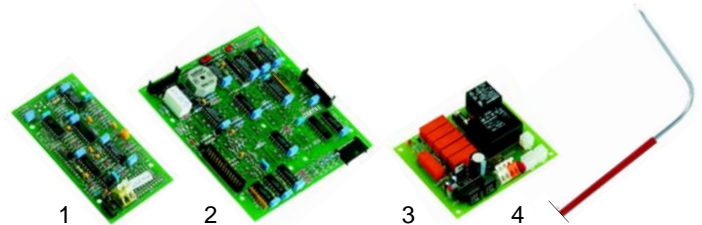

Item	Order	Description	Model	OEM
1	400852	temperature control p.c.b.		300917
2	400853	main p.c.b.	FFS_	300916
3	400854	power p.c.b.	FFM_	300918
4	379909	sensor		600463