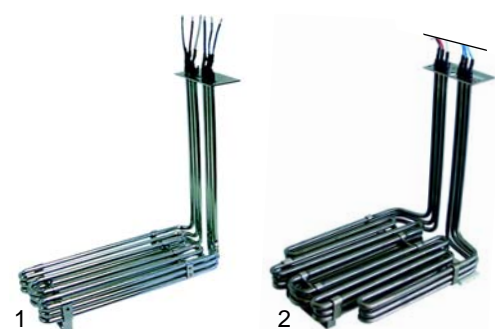

Item	Order	Description	Model	OEM
1	415741	7500W/3 phases 230V	FF21, FF41, FF42, FF_21, FF_41, FF_42	600644 101105
2	416425	11400W/3 phases 230V	FF31, FFS31, FFE31, FFM31	100744 300950