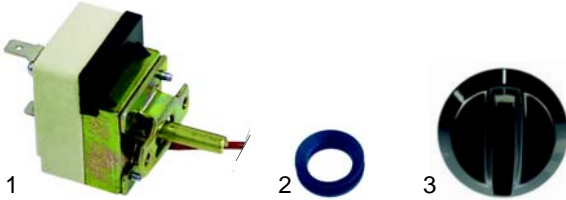

Item	Order	Description	Model	OEM
1	375129	thermostat	FT_	400625
2	550490	gasket		400373
3	110880	knob		400545