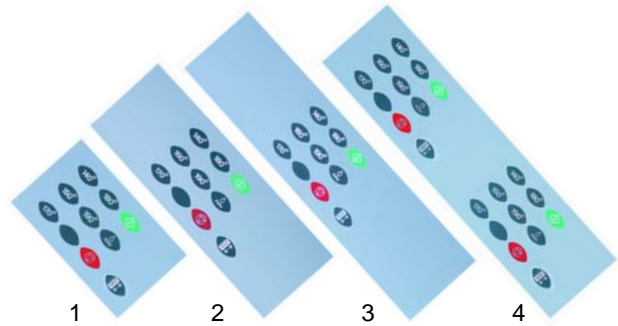

Item	Order	Description	Model	OEM
1	400855	fascia	FFS21	300992
2	400856	fascia	FFS31	300993
3	400857	fascia	FFS41	300994
4	400858	fascia	FFS42	300995