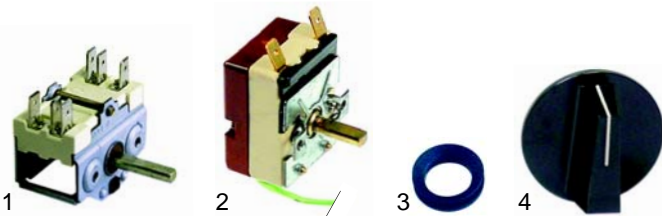

Item	Order	Description	Model	OEM
1	300001	switch, 2-pole	D4	400372
2	375683	thermostat, 1-pole, 175 C		400374 400388
3	550490	gasket		400373
4	110164	knob		400755