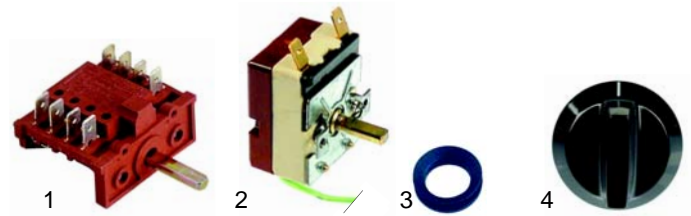

Item	Order	Description	Model	OEM
1	300118	switch, 4-pole	FF_, FFS_	400542
2	375677	thermostat, 195 C		400541
3	550490	gasket		400373
4	110880	knob		400545