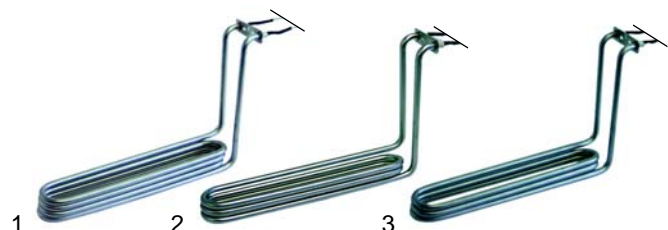

## Fryers (electric)

Item	Order	Description	Model	OEM
1	415716	2000W/230V	114, 214, 149, TF4, TF4+4	1145031
2	416423	3200W/230V	ECO4, ECO4+4	300914
3	416424	3200W/230V	ECO6, ECO6+6	300915

Item	Order	Description	Model	OEM
1	415739	3000W/230V	D4	400534 400362
2	415717	1500W/230V	D6	400532 400360
3	415738	2000W/230V	D8	400533 400361