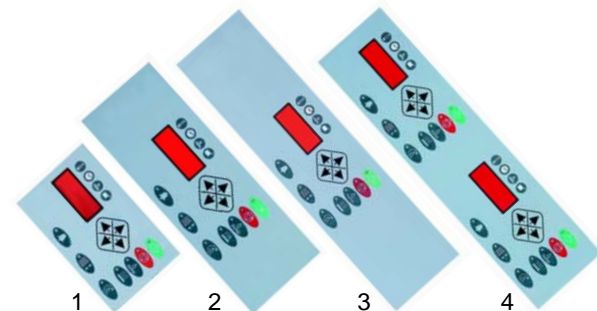

Item	Order	Description	Model	OEM
1	400618	fascia	FFE21 Digital	301302
2	400633	fascia	FFE31 Digital	301303
3	400635	fascia	FFE41 Digital	301304
4	400636	fascia	FFE42 Digital	301305

Suitable for Fri Fri