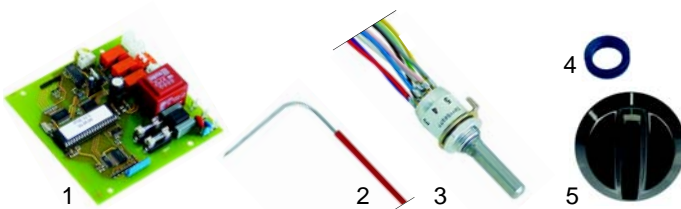

Item	Order	Description	Model	OEM.
1	400844	control p.c.b.		101335
2	379909	sensor		600724
3	400849	switch	FFE ab 1998	101336
4	550490	gasket		400373
5	110880	knob		400545