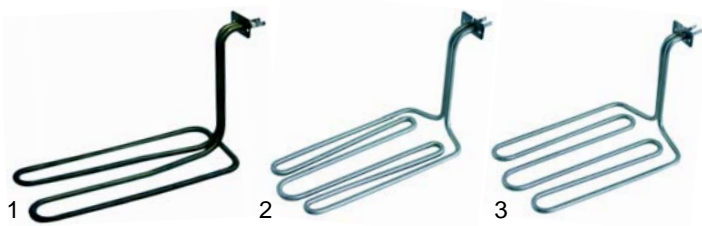

## Fryers (electric)

Item	Order	Description	Model	OEM
1	415716	2000W/230V	114, 214, 149, TF4, TF4+4	1145031
2	416423	3200W/230V	ECO4, ECO4+4	300914
3	416424	3200W/230V	ECO6, ECO6+6	300915

Item	Order	Description	Model	OEM
1	415739	3000W/230V	D4	400534 400362
2	415717	1500W/230V	D6	400532 400360
3	415738	2000W/230V	D8	400533 400361