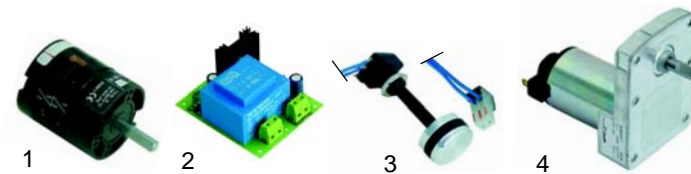

## Toasters

Item	Order	Description	Model	OEM
1	416483	quartz tube		C01085
2	416484	heating element		
3	350044	timer	TOP3, TOP6	C01012
4	110568	knob		-
5	359143	signal lamp		C01108
6	690010	pliers		C01056

## Toasters (pass)

Item	Order	Description	Model	OEM
1	416486	quartz tube		C01019
2	416564	heating element	TOC	C01020
3	345993	switch 0-I		C01043
4	359140	signal lamp		C01039

Item	Order	Description	Model	OEM
1	345994	selector switch		C01045
2	400957	p.c.b.		C01044
3	300117	potentiometer	TOC	C01694
4	500489	motor		C01680

## Salamander

Item	Order	Description	Model	OEM
1	416635	3000W/230V		C01279
2	380015	energy regulator		C01953
3	110829	knob	SAL600	C01954
4	359143	signal lamp		C01108

Suitable for Fimar

Item	Order	Description	Model	OEM
1	211010	lava rock grid	B50/B80	C02927
2	211011	lava rock grid	B115	C03128