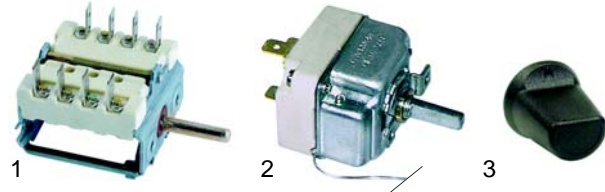

Item	Order	Description	Model	OEM
1	300124	switch		C01943
2	375002	thermostat	CRP,	C01941
3	110374	knob	CRP2	C01947