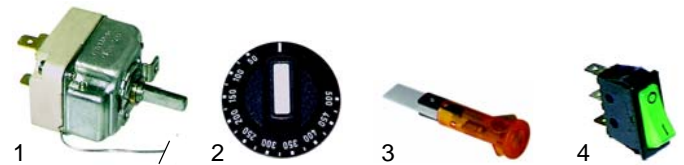

Item	Order	Description	Model	OEM
1	375247	thermostat	Mini,	C03601
2	110248	knob	FME4/44,	C03611
3	359140	signal lamp	FME6/66, FME9/99	32W2970
4	301012	switch		C01269