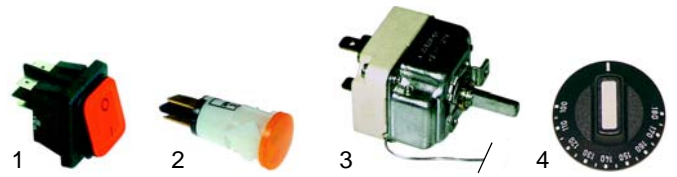

Item	Order	Description	Model	OEM
1	345641	switch		C01038
2	359143	signal lamp	FT4/44, FT8/88,	C01108
3	390046	thermostat	SF9/99	C01111
4	110242	knob		C01112