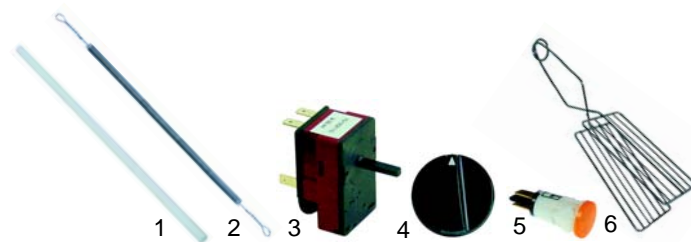

## Toasters

Item	Order	Description	Model	OEM
1	416483	quartz tube		C01085
2	416484	heating element		
3	350044	timer	TOP3, TOP6	C01012
4	110568	knob		-
5	359143	signal lamp		C01108
6	690010	pliers		C01056