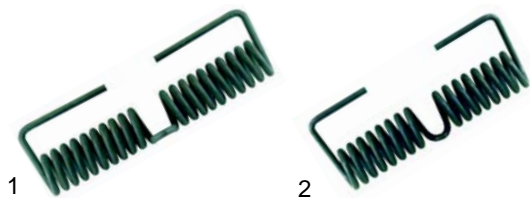

Item	Order	Description	Model	OEM
1	700170	spring, 3,8mm	series „S“, DLA	PR10012
2	700171	spring, 3,2mm	series „E“, OLV	PR13032