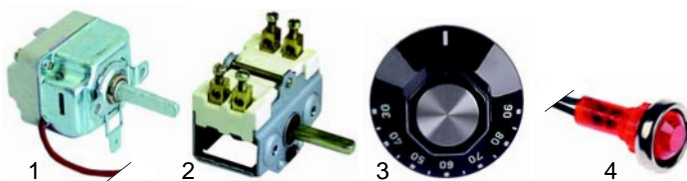

[RU] Термическая обработка

✉ gastroparts@gastroparts.com

☎ tel. +48 56 657 00 66

📘 fb.com/gastroparts.global

GASTROPARTS.COM

Bains-marie (electric)

Item	Order	Description	Model	OEM
1	418344	1200W/230V	universal	3710003
2	301018	push button	2300	3700102
3	374017	solenoid valve	(water filling)	3740017
4	380211	contactor	ab 3x1/1	3700037

Item	Order	Description	Model	OEM
1	375381	thermostat		3700002
2	300091	switch	universal	3700003
3	111934	knob		3700057
4	359387	signal lamp		3760002

Bains-marie (mechanical)

Item	Order	Description	Model	OEM
1	515060	outlet valve		3600034
2	518349	gasket	universal	3600035
3	695270	drain plug		2300567

Item	Order	Description	Model	OEM
1	693483	inlet valve		3600032
2	514360	ball taps	universal	3600259
3	541413	thermometer		3700039

Hot plates (electrical)

Item	Order	Description	Model	OEM
1	418345	1600W/230V		3710004
2	300125	switch		3700100