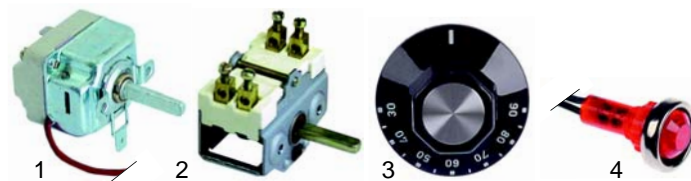

Item	Order	Description	Model	OEM
1	375381	thermostat		3700002
2	300091	switch	universal	3700003
3	111934	knob		3700057
4	359387	signal lamp		3760002

Bains-marie (mechanical)

Item	Order	Description	Model	OEM
1	515060	outlet valve		3600034
2	518349	gasket	universal	3600035
3	695270	drain plug		2300567

Item	Order	Description	Model	OEM
1	693483	inlet valve		3600032
2	514360	ball taps	universal	3600259
3	541413	thermometer		3700039

Hot plates (electrical)

Item	Order	Description	Model	OEM
1	418345	1600W/230V		3710004
2	300125	switch		3700100

Item	Order	Description	Model	OEM
1	380015	energy regulator		3700010
2	110168	knob		3700021
3	359387	signal lamp		3760002

Hot cupboards (electric)

Item	Order	Description	Model	OEM
1	418345	1600W/230V		3710004
2	601281	fan/compl.	universal	3740010
3	375767	safety thermostat		3700014