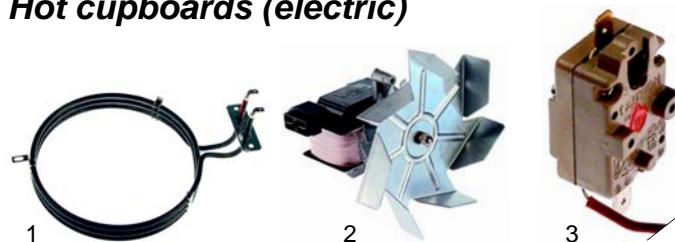

Item	Order	Description	Model	OEM
1	375381	thermostat		3700002
2	300091	switch	universal	3700003
3	111934	knob		3700057
4	359387	signal lamp		3760002

Bains-marie (mechanical)

Item	Order	Description	Model	OEM
1	515060	outlet valve		3600034
2	518349	gasket	universal	3600035
3	695270	drain plug		2300567

Item	Order	Description	Model	OEM
1	693483	inlet valve		3600032
2	514360	ball taps	universal	3600259
3	541413	thermometer		3700039

Hot plates (electrical)

Item	Order	Description	Model	OEM
1	418345	1600W/230V		3710004
2	300125	switch		3700100

Item	Order	Description	Model	OEM
1	380015	energy regulator		3700010
2	110168	knob		3700021
3	359387	signal lamp		3760002

Hot cupboards (electric)

Item	Order	Description	Model	OEM
1	418345	1600W/230V		3710004
2	601281	fan/compl.	universal	3740010
3	375767	safety thermostat		3700014