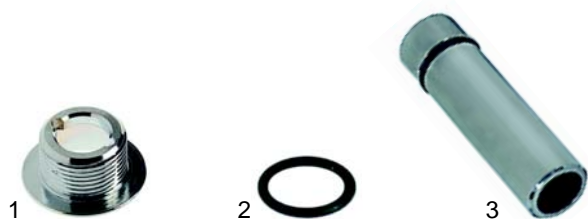

[RU] Термическая обработка

✉ gastroparts@gastroparts.com

☎ tel. +48 56 657 00 66

📘 fb.com/gastroparts.global

GASTROPARTS.COM

Bains-marie (electric)

Item	Order	Description	Model	OEM
1	418344	1200W/230V	universal	3710003
2	301018	push button	2300	3700102
3	374017	solenoid valve	(water filling)	3740017
4	380211	contactor	ab 3x1/1	3700037

Item	Order	Description	Model	OEM
1	375381	thermostat		3700002
2	300091	switch	universal	3700003
3	111934	knob		3700057
4	359387	signal lamp		3760002

Bains-marie (mechanical)

Item	Order	Description	Model	OEM
1	515060	outlet valve		3600034
2	518349	gasket	universal	3600035
3	695270	drain plug		2300567

Item	Order	Description	Model	OEM
1	693483	inlet valve		3600032
2	514360	ball taps	universal	3600259
3	541413	thermometer		3700039

Hot plates (electrical)

Item	Order	Description	Model	OEM
1	418345	1600W/230V		3710004
2	300125	switch		3700100