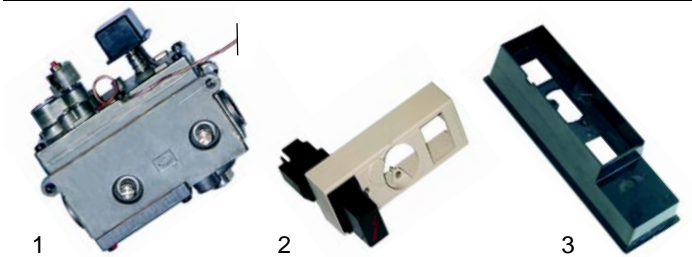

[RU] Термическая обработка

✉ gastroparts@gastroparts.com

☎ tel. +48 56 657 00 66

📘 fb.com/gastroparts.global

GASTROPARTS.COM

Suitable for Elframo

Fryers (gas)

Item	Order	Description	Model	OEM
1	105382	burner	GM10/20/25	15100001
2	105383	burner	GM2532/ GMD2532	15100003
3	105384	burner	GM2542/ GMD2542	15100004