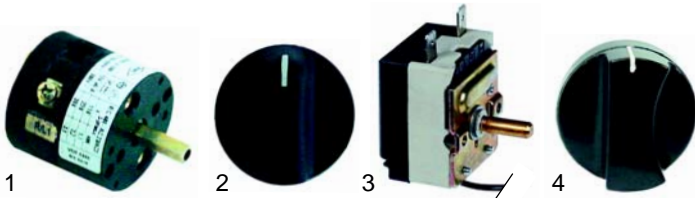

Fryers

Item	Order	Description	Model	OEM
1	416499	3300W/230V	FRI16	230069
2	416504	3300W/230V	FRI9	230070
3	416505	4950W/400V	FRT9	230068

Item	Order	Description	Model	OEM
1	416506	6600W/400V	FRI12, FRI15m	230072
2	416507	8250W/400V	ME15, ME30	230073
3	416508	10950W/400V	ME20, ME40	230074

Item	Order	Description	Model	OEM
1	375507	safety thermostat	universal	236034 236045
2	380238	protection	FRI6/9/12/15m	229032
3	380423	protection	ME15/20/30/40	229016
4	359041	signal lamp		216012

Item	Order	Description	Model	OEM
1	345547	switch	ME15, ME20,	213001
2	110339	knob	ME30, ME40	447059
3	375618	thermostat	universal	236033 236044
4	110354	knob		921002 447147