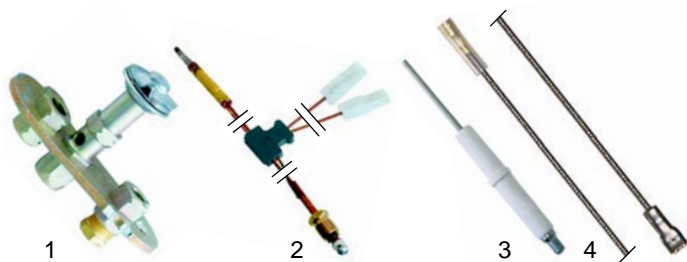

Item	Order	Description	Model	OEM
1	100192	pilot burner		611003
2	102094	thermocouple	MG15, MG20,	611005
3	100701	electrode	MG30, MG40	611006
4	100026	ignition cable		611007