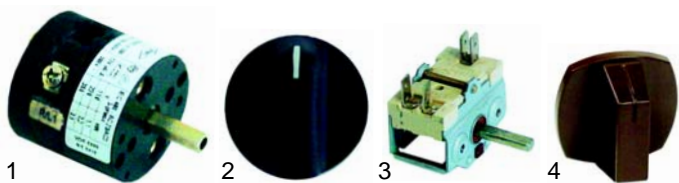

[RU] Термическая обработка

✉ gastroparts@gastroparts.com

☎ tel. +48 56 657 00 66

📘 fb.com/gastroparts.global

GASTROPARTS.COM

Toasters

Item	Order	Description	Model	OEM
1	416493	quartz tube	406	484001
2	416494	500W/115V		233001
3	416495	1000W/230V	412	923003

Item	Order	Description	Model	OEM
1	345547	switch	406	213001
2	110339	knob		999045
3	345579	switch	412	923011
4	110326	knob		999081

Item	Order	Description	Model	OEM
1	350028	timer		923012 222001
2	110004	knob	406, 412	999044
3	690010	pliers		433004