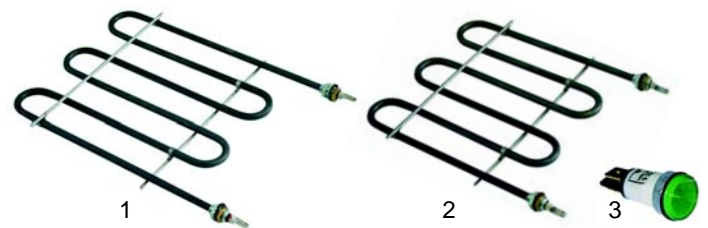

Item	Order	Description	Model	OEM
1	300124	switch		9564
2	375002	thermostat		9010
3	110526	knob		8029

Contact grills

Item	Order	Description	Model	OEM
1	416038	800W/230V (upper)		906/A
1	416039	900W/230V (lower)	XAR, XAL, XBM, XBR, XBL	909/A
2	416197	1000W/230V (upper)		9716
2	416198	1200W/230V (lower)		9717
3	416176	1000W/230V (upper)	XAR2, XAL2	9561
3	416177	1200W/230V (lower)		9562

Item	Order	Description	Model	OEM
1	359139	signal lamp		10711/B
2	390187	safety thermostat	XAR, XAL, XBM, XBR, XBL, XAR2, XAL2	6011
3	300124	switch		9564
4	375002	thermostat		9010
5	110526	knob		8029

Salamander