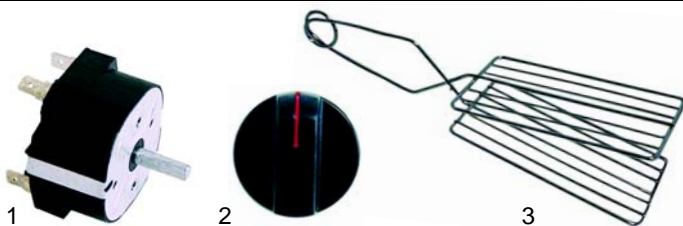

[RU] Термическая обработка

✉ gastroparts@gastroparts.com

☎ tel. +48 56 657 00 66

📘 fb.com/gastroparts.global

GASTROPARTS.COM

Toasters

Item	Order	Description	Model	OEM
1	416174	450W/75V		8075
2	693055	insulating set	F6, F12	8026
3	345975	switch		15849