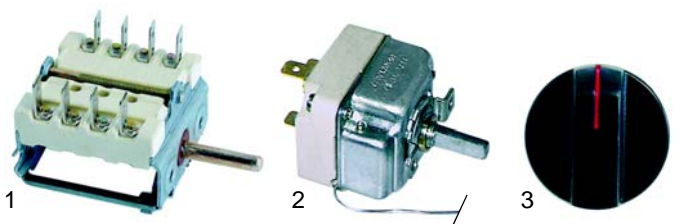

[RU] Термическая обработка

✉ gastroparts@gastroparts.com

☎ tel. +48 56 657 00 66

📘 fb.com/gastroparts.global

GASTROPARTS.COM

Toasters

Item	Order	Description	Model	OEM
1	416174	450W/75V		8075
2	693055	insulating set	F6, F12	8026
3	345975	switch		15849

Item	Order	Description	Model	OEM
1	300124	switch		9564
2	375002	thermostat		9010
3	110526	knob		8029

Contact grills

Item	Order	Description	Model	OEM
1	416038	800W/230V (upper)		906/A
1	416039	900W/230V (lower)	XAR, XAL, XBM, XBR, XBL	909/A
2	416197	1000W/230V (upper)		9716
2	416198	1200W/230V (lower)		9717
3	416176	1000W/230V (upper)	XAR2, XAL2	9561
3	416177	1200W/230V (lower)		9562