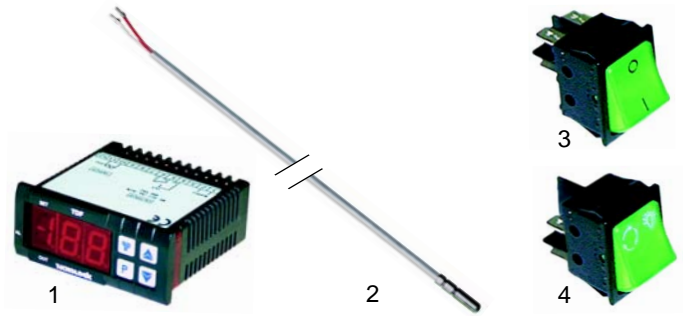

## Hot plates/gastroservice dry

Item	Order	Description	Model	OEM
1	359621	lamp	Vista	D9601
2	359663	lamp holder		D9501
3	301029	switch		A0403

Item	Order	Description	Model	OEM
1	379207	controller		A0716
2	379052	sensor	Chef Dry 2,	D7601
3	301003	switch	Chef Dry 3	A0305
4	346321	switch (light)		A0304