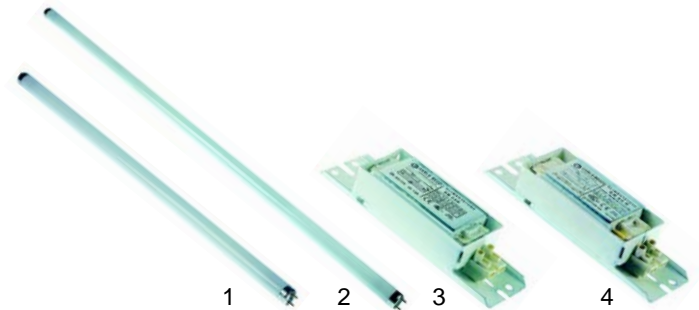

Item	Order	Description	Model	OEM
1	359371	lamp, 18W	Chef Dry 2	B6302
2	359372	lamp, 30W	Chef Dry 3	B6303
3	401141	ballast	Chef Dry 2	A6803
4	401142	ballast	Chef Dry 3	A6802