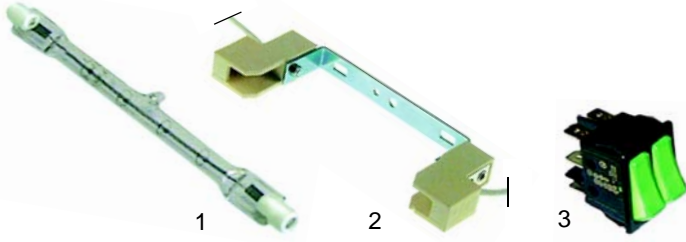

## Hot plates/gastroservice dry

Item	Order	Description	Model	OEM
1	359621	lamp	Vista	D9601
2	359663	lamp holder		D9501
3	301029	switch		A0403

Item	Order	Description	Model	OEM
1	379207	controller		A0716
2	379052	sensor	Chef Dry 2,	D7601
3	301003	switch	Chef Dry 3	A0305
4	346321	switch (light)		A0304