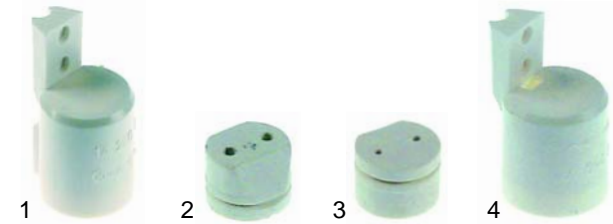

## Hot plates/gastroservice dry

Item	Order	Description	Model	OEM
1	359621	lamp	Vista	D9601
2	359663	lamp holder		D9501
3	301029	switch		A0403

Item	Order	Description	Model	OEM
1	379207	controller		A0716
2	379052	sensor	Chef Dry 2,	D7601
3	301003	switch	Chef Dry 3	A0305
4	346321	switch (light)		A0304

Item	Order	Description	Model	OEM
1	379207	controller	Vista, Base, Dry	A0716
2	379052	sensor		D7601
3	301003	switch	Base, Dry	A0305

Item	Order	Description	Model	OEM
1	550844	cover		0064802
2	550845	lamp holder	Chef Bay 2,	0054804
3	550846	lamp holder	Chef Bay 3	0054805
4	550847	cover		0064801