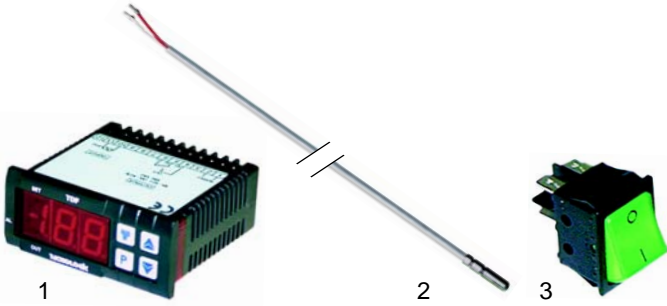

## Hot plates/gastroservice dry

Item	Order	Description	Model	OEM
1	359621	lamp	Vista	D9601
2	359663	lamp holder		D9501
3	301029	switch		A0403

Item	Order	Description	Model	OEM
1	379207	controller		A0716
2	379052	sensor	Chef Dry 2,	D7601
3	301003	switch	Chef Dry 3	A0305
4	346321	switch (light)		A0304