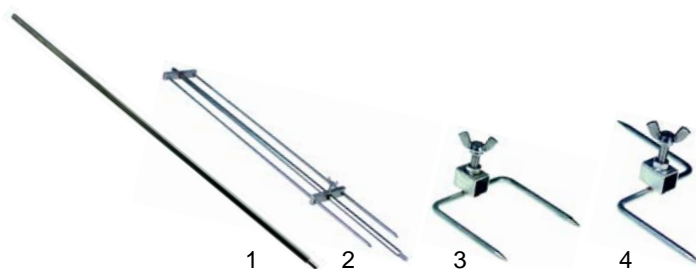

Chicken grills (electrical)

Item	Order	Description	Model	OEM
1	418348	1500W/230V, 810mm	RPE 3, RPE 4, RPE 6	03EFBL0030
2	418349	1700W/230V, 920mm		03EFBL0050

Item	Order	Description	Model	OEM
1	301084	switch/heater		03EDIN0050, EDIN005
2	300020	switch/motor	RPE 3, RPE 4, RPE 6	03EDCO0010, EDCO001
3	500800	motor		03KEMO0060, motor-RPE

Item	Order	Description	Model	OEM
1	359617	quartz lamp	RPE 3, RPE 4, RPE 6	03EEMA0060, EEMA006
2	359710	lamp holder		03EEMA0060, EEMA006

Item	Order	Description	Model	OEM
1	693491	skewer		01FABR0020
2	693492	skewer clamp/long	RPE 3, RPE 4, RPE 6	45DIV0000
3	693489	skewer clamp/single		33FATO0060
4	693490	skewer clamp/double		33FATO0040