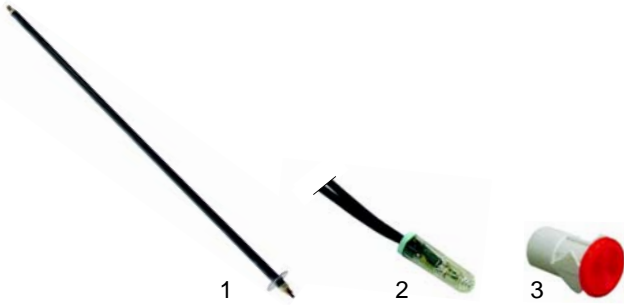

Chicken grills (electrical)

Item	Order	Description	Model	OEM
1	418348	1500W/230V, 810mm	RPE 3, RPE 4, RPE 6	03EFBL0030
2	418349	1700W/230V, 920mm		03EFBL0050

Item	Order	Description	Model	OEM
1	301084	switch/heater		03EDIN0050, EDIN005
2	300020	switch/motor	RPE 3, RPE 4, RPE 6	03EDCO0010, EDCO001
3	500800	motor		03KEMO0060, motor-RPE

Item	Order	Description	Model	OEM
1	359617	quartz lamp	RPE 3, RPE 4, RPE 6	03EEMA0060, EEMA006
2	359710	lamp holder		03EEMA0060, EEMA006

Item	Order	Description	Model	OEM
1	693491	skewer		01FABR0020
2	693492	skewer clamp/long	RPE 3, RPE 4, RPE 6	45DIV0000
3	693489	skewer clamp/single		33FATO0060
4	693490	skewer clamp/double		33FATO0040